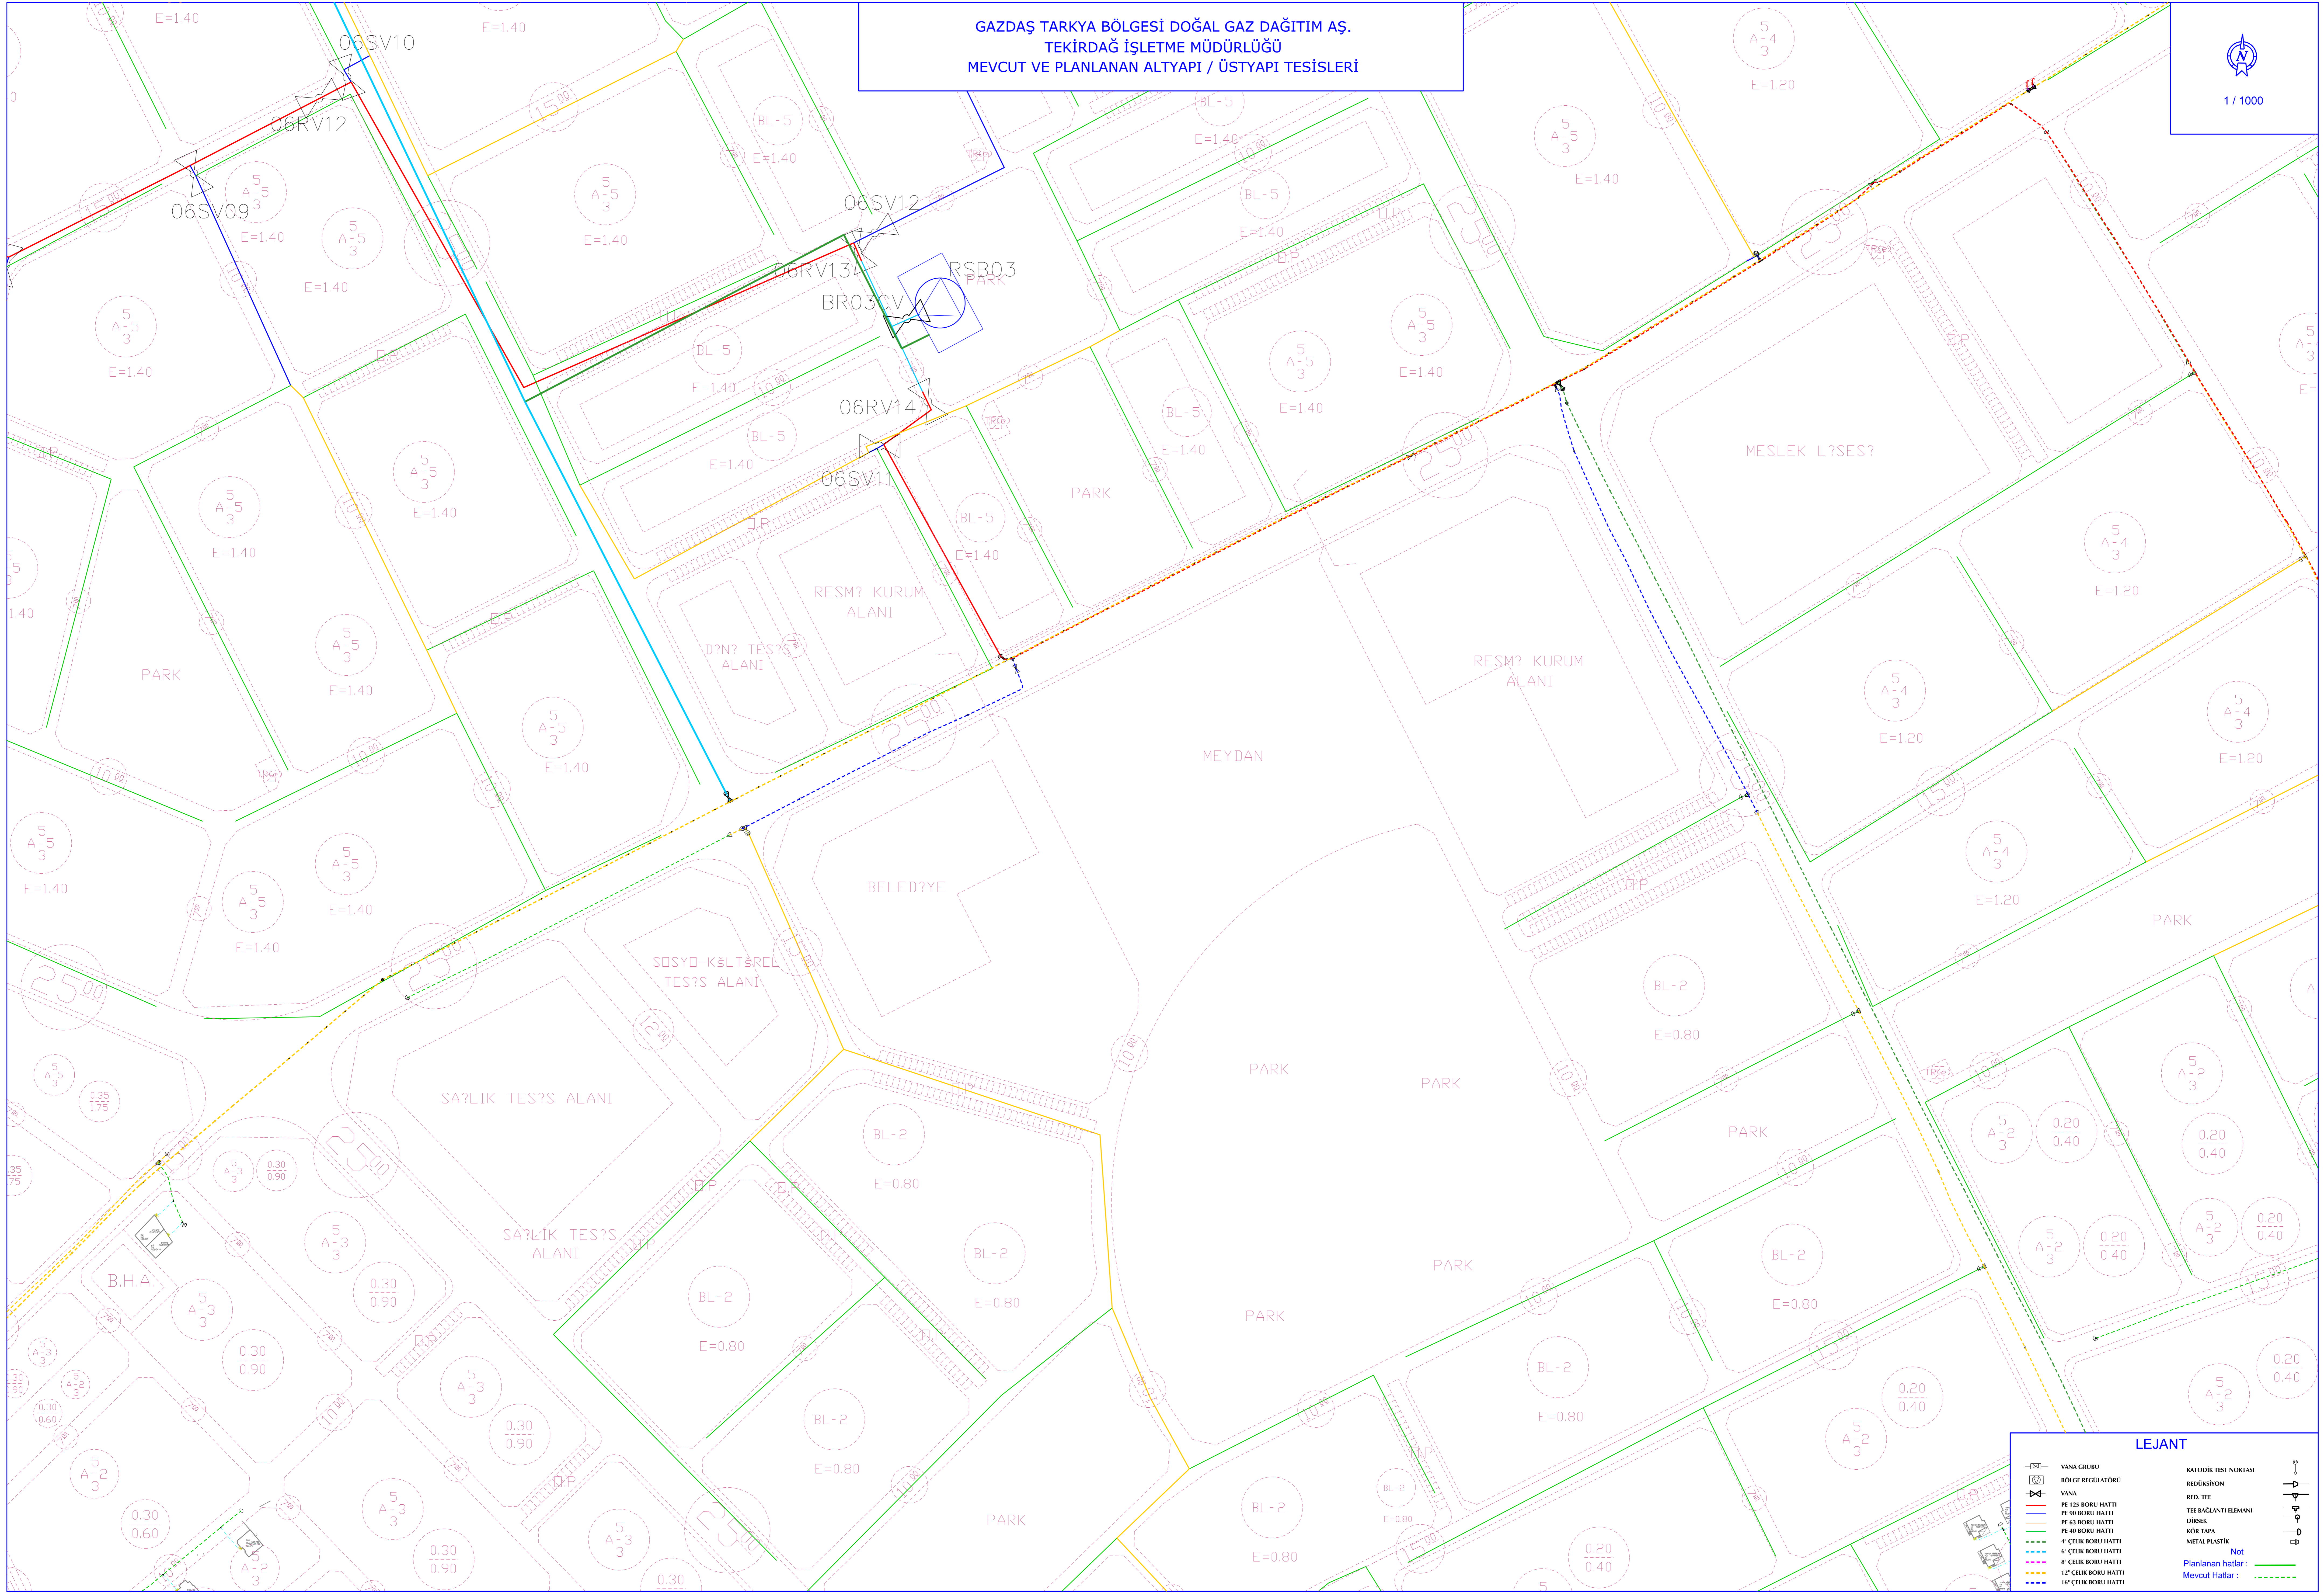

GAZDAŞ TARKYA BÖLGEŞİ DOĐAL GAZ DAĐITIM AŞ.  
TEKİRDAĐ İŞLETME MÜDÜRLÜĐÜ  
MEVCUT VE PLANLANAN ALTYAPI / ÜSTYAPI TESİSLERİ

1 / 1000

LEJANT	
	VANA GRUBU
	BOĞGE REGÜLATÖRÜ
	VANA
	PE 125 BORU HATTI
	PE 90 BORU HATTI
	PE 63 BORU HATTI
	PE 40 BORU HATTI
	4" ÇELİK BORU HATTI
	6" ÇELİK BORU HATTI
	8" ÇELİK BORU HATTI
	12" ÇELİK BORU HATTI
	16" ÇELİK BORU HATTI
	KATODİK TEST NOKTASI
	REDÜKSİYON
	RED. TİC.
	TİC BAĞLANTI ELEMANI
	DİŞEK
	KÖR TAPA
	METAL PLASTİK
	Not
	Planlanan hatlar:
	Mevcut Hatlar: