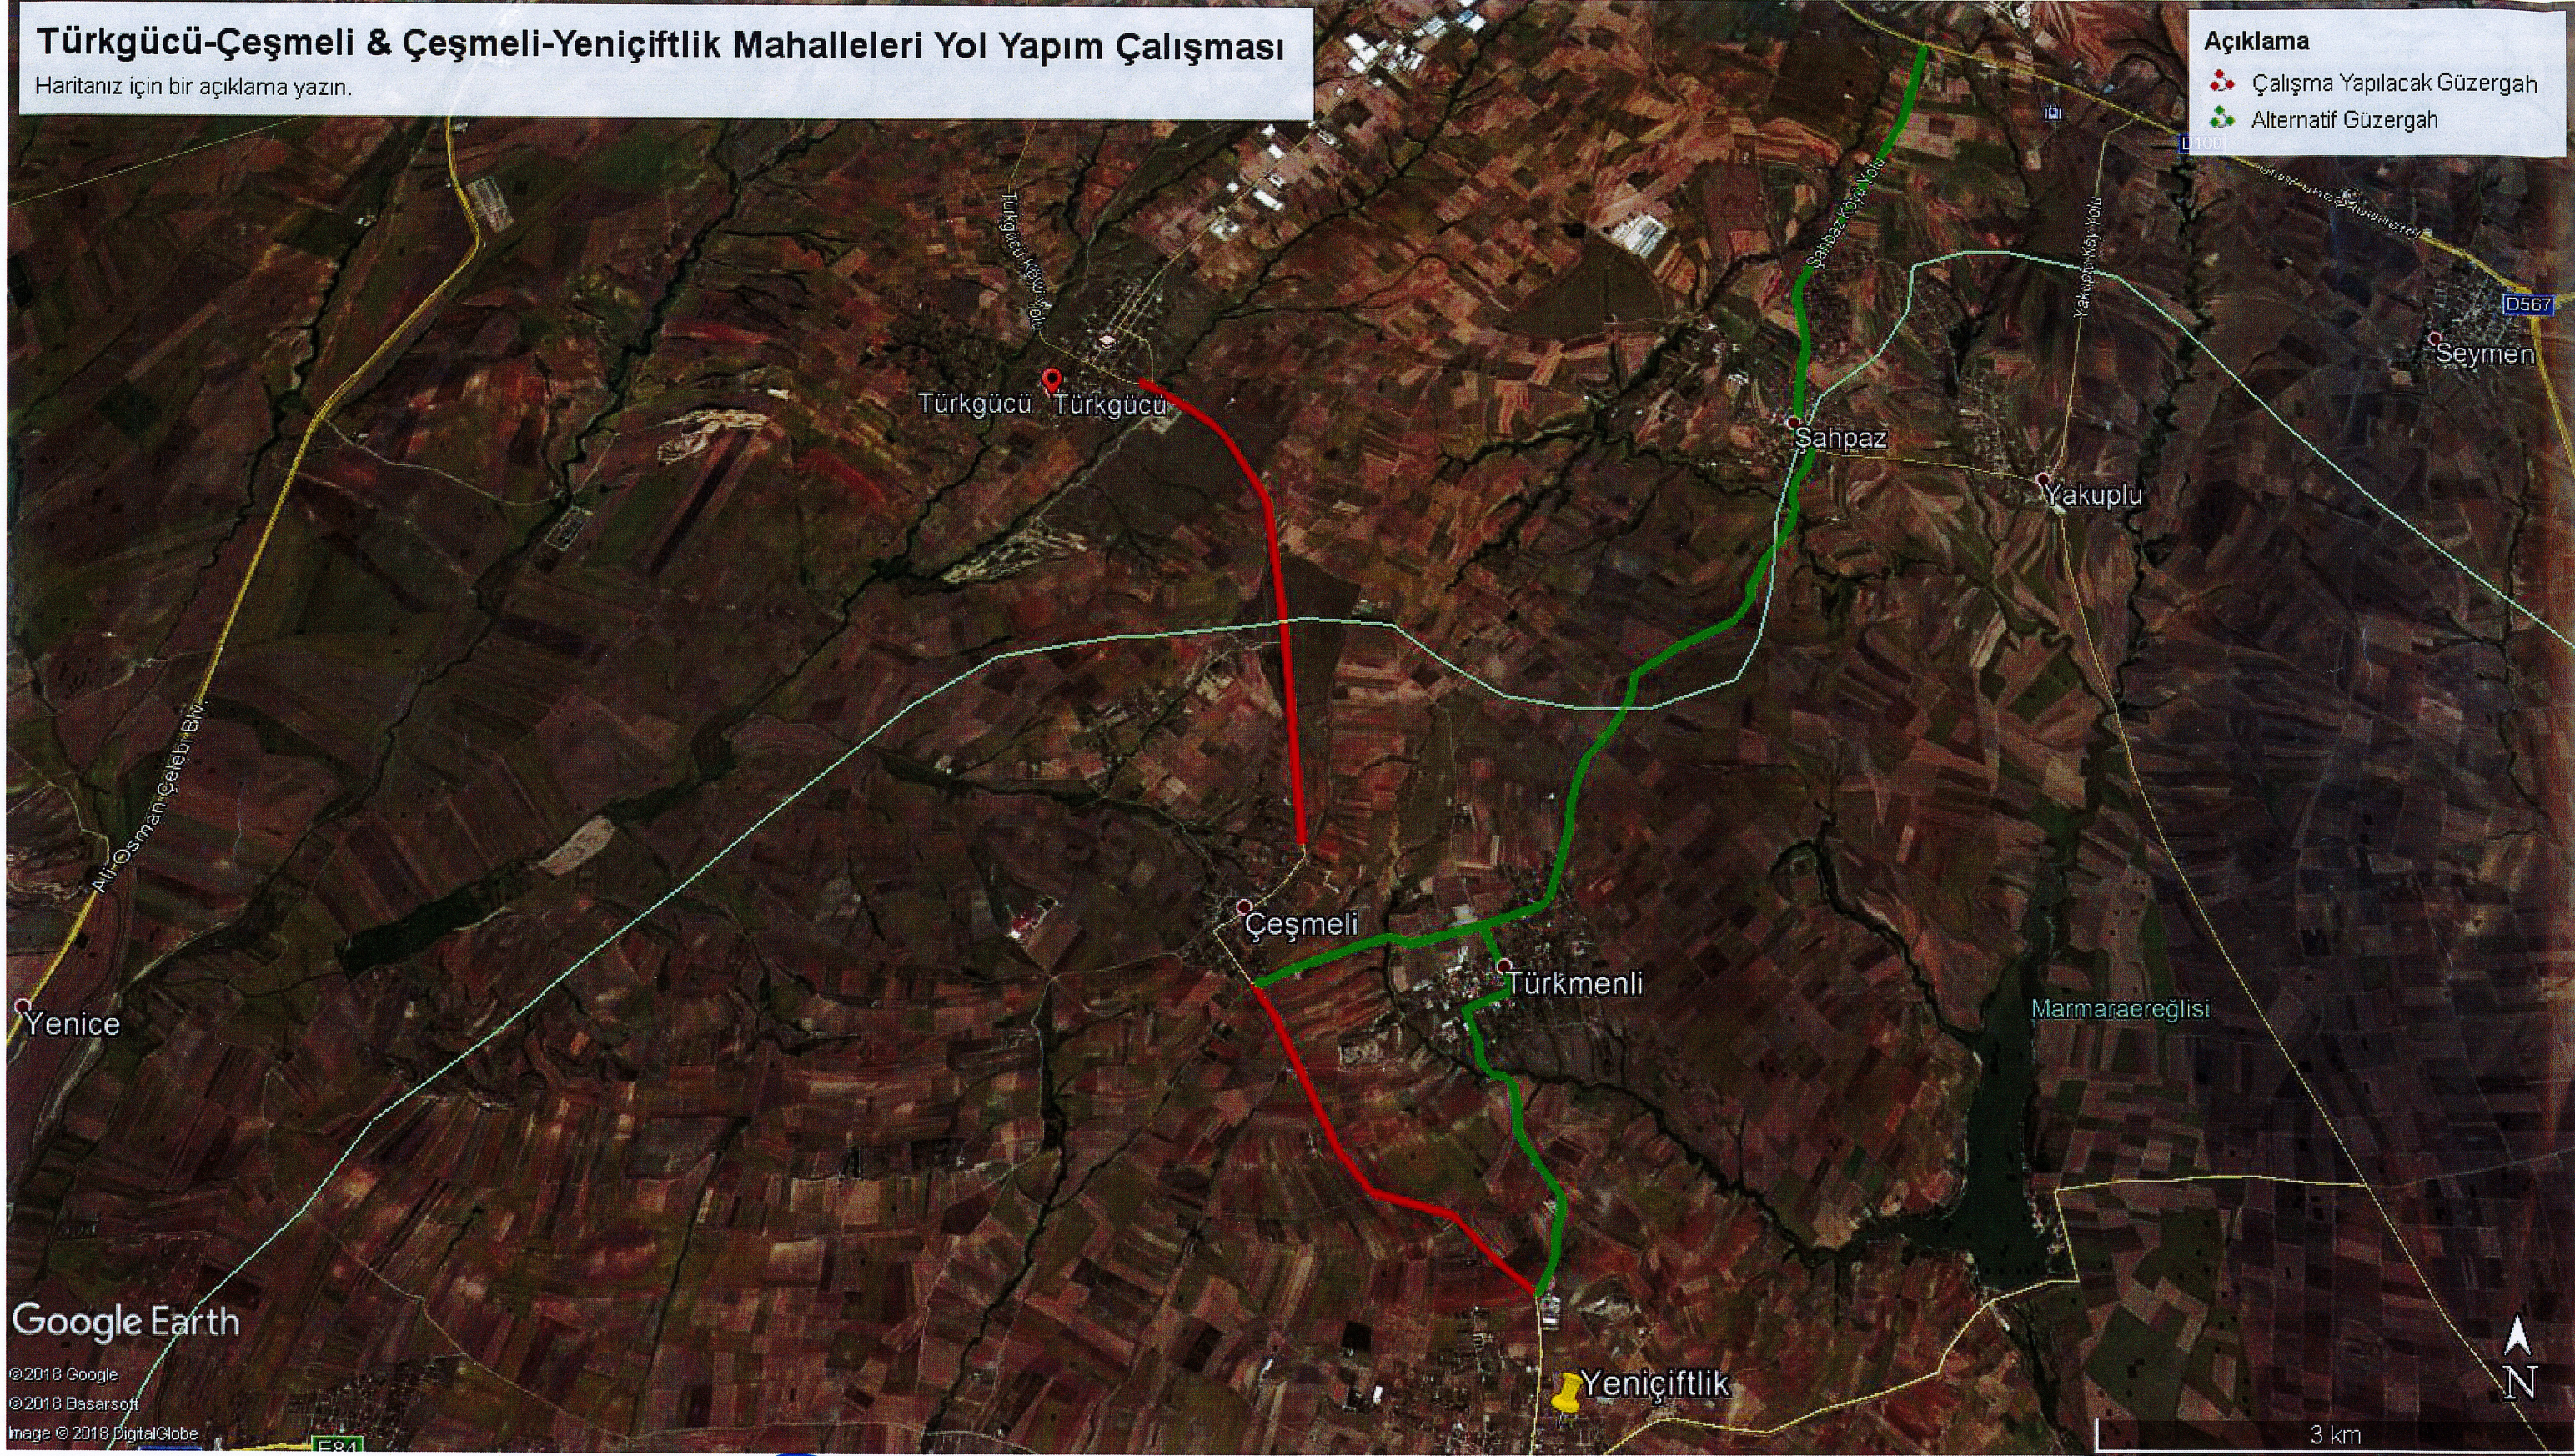

Türkgücü-Çeşmeli & Çeşmeli-Yeniçiftlik Mahalleleri Yol Yapım Çalışması

Haritanız için bir açıklama yazın.

Açıklama

- Çalışma Yapılacak Güzergah
- Alternatif Güzergah

Google Earth

© 2018 Google
© 2018 Basarsoft
Image © 2018 DigitalGlobe

[Handwritten signatures and marks in blue ink]