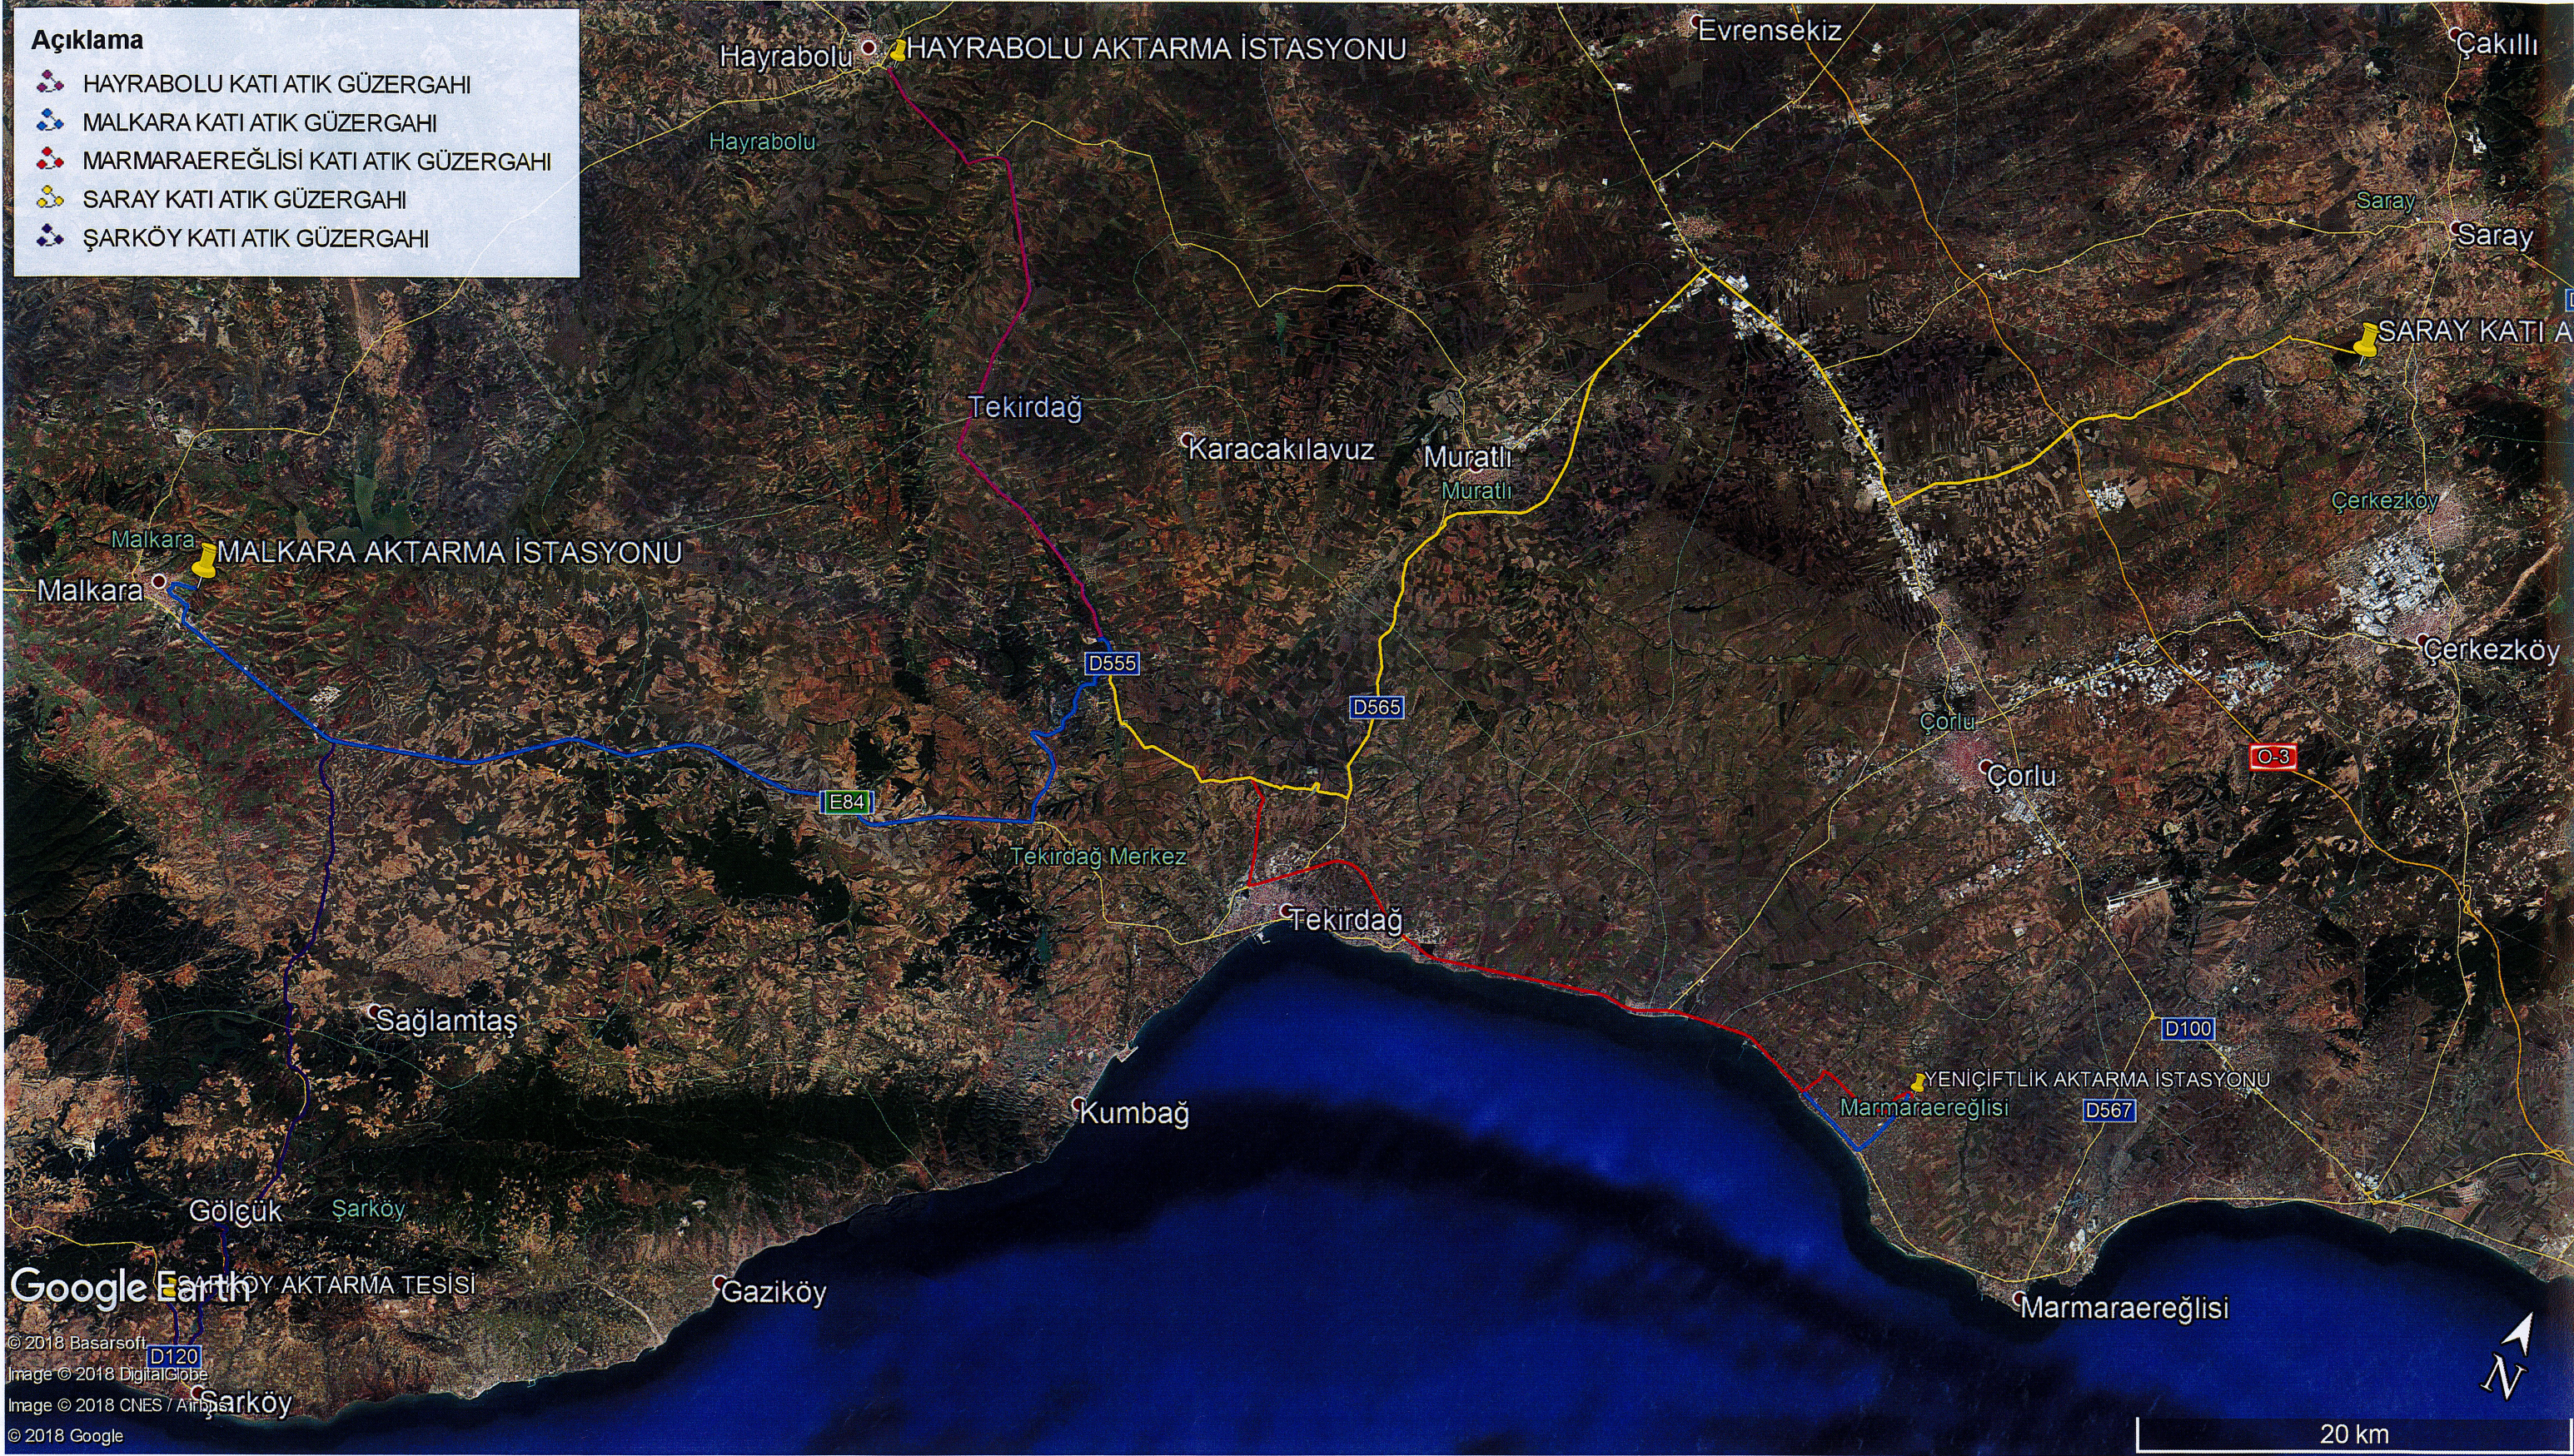

Açıklama

-  MALKARA AKTARMA İSTASYONU
-  MALKARA KATI ATIK GÜZERGAHI

Handwritten signature in blue ink.

Açıklama

- GİDİŞ GÜZERGAHI (BOŞ ARAÇLAR İÇİN)
- YENİÇİFTLİK AKTARMA İSTASYONU
- Yeniçiftlik Demirli Katı Atık Güzergahı

Google Earth
Çorlu
© 2018 Başarsoft
Image © 2018 DigitalGlobe
© 2018 Google

Handwritten signature and notes in blue ink at the bottom of the page.

Açıklama

-  HAYRABOLU KATI ATIK GÜZERGAHI
-  MALKARA KATI ATIK GÜZERGAHI
-  MARMARAEREĞLİSİ KATI ATIK GÜZERGAHI
-  SARAY KATI ATIK GÜZERGAHI
-  ŞARKÖY KATI ATIK GÜZERGAHI

Google Earth

© 2018 Basarsoft
Image © 2018 DigitalGlobe
Image © 2018 CNES / Airbus
© 2018 Google

Handwritten signature in blue ink at the bottom of the page.