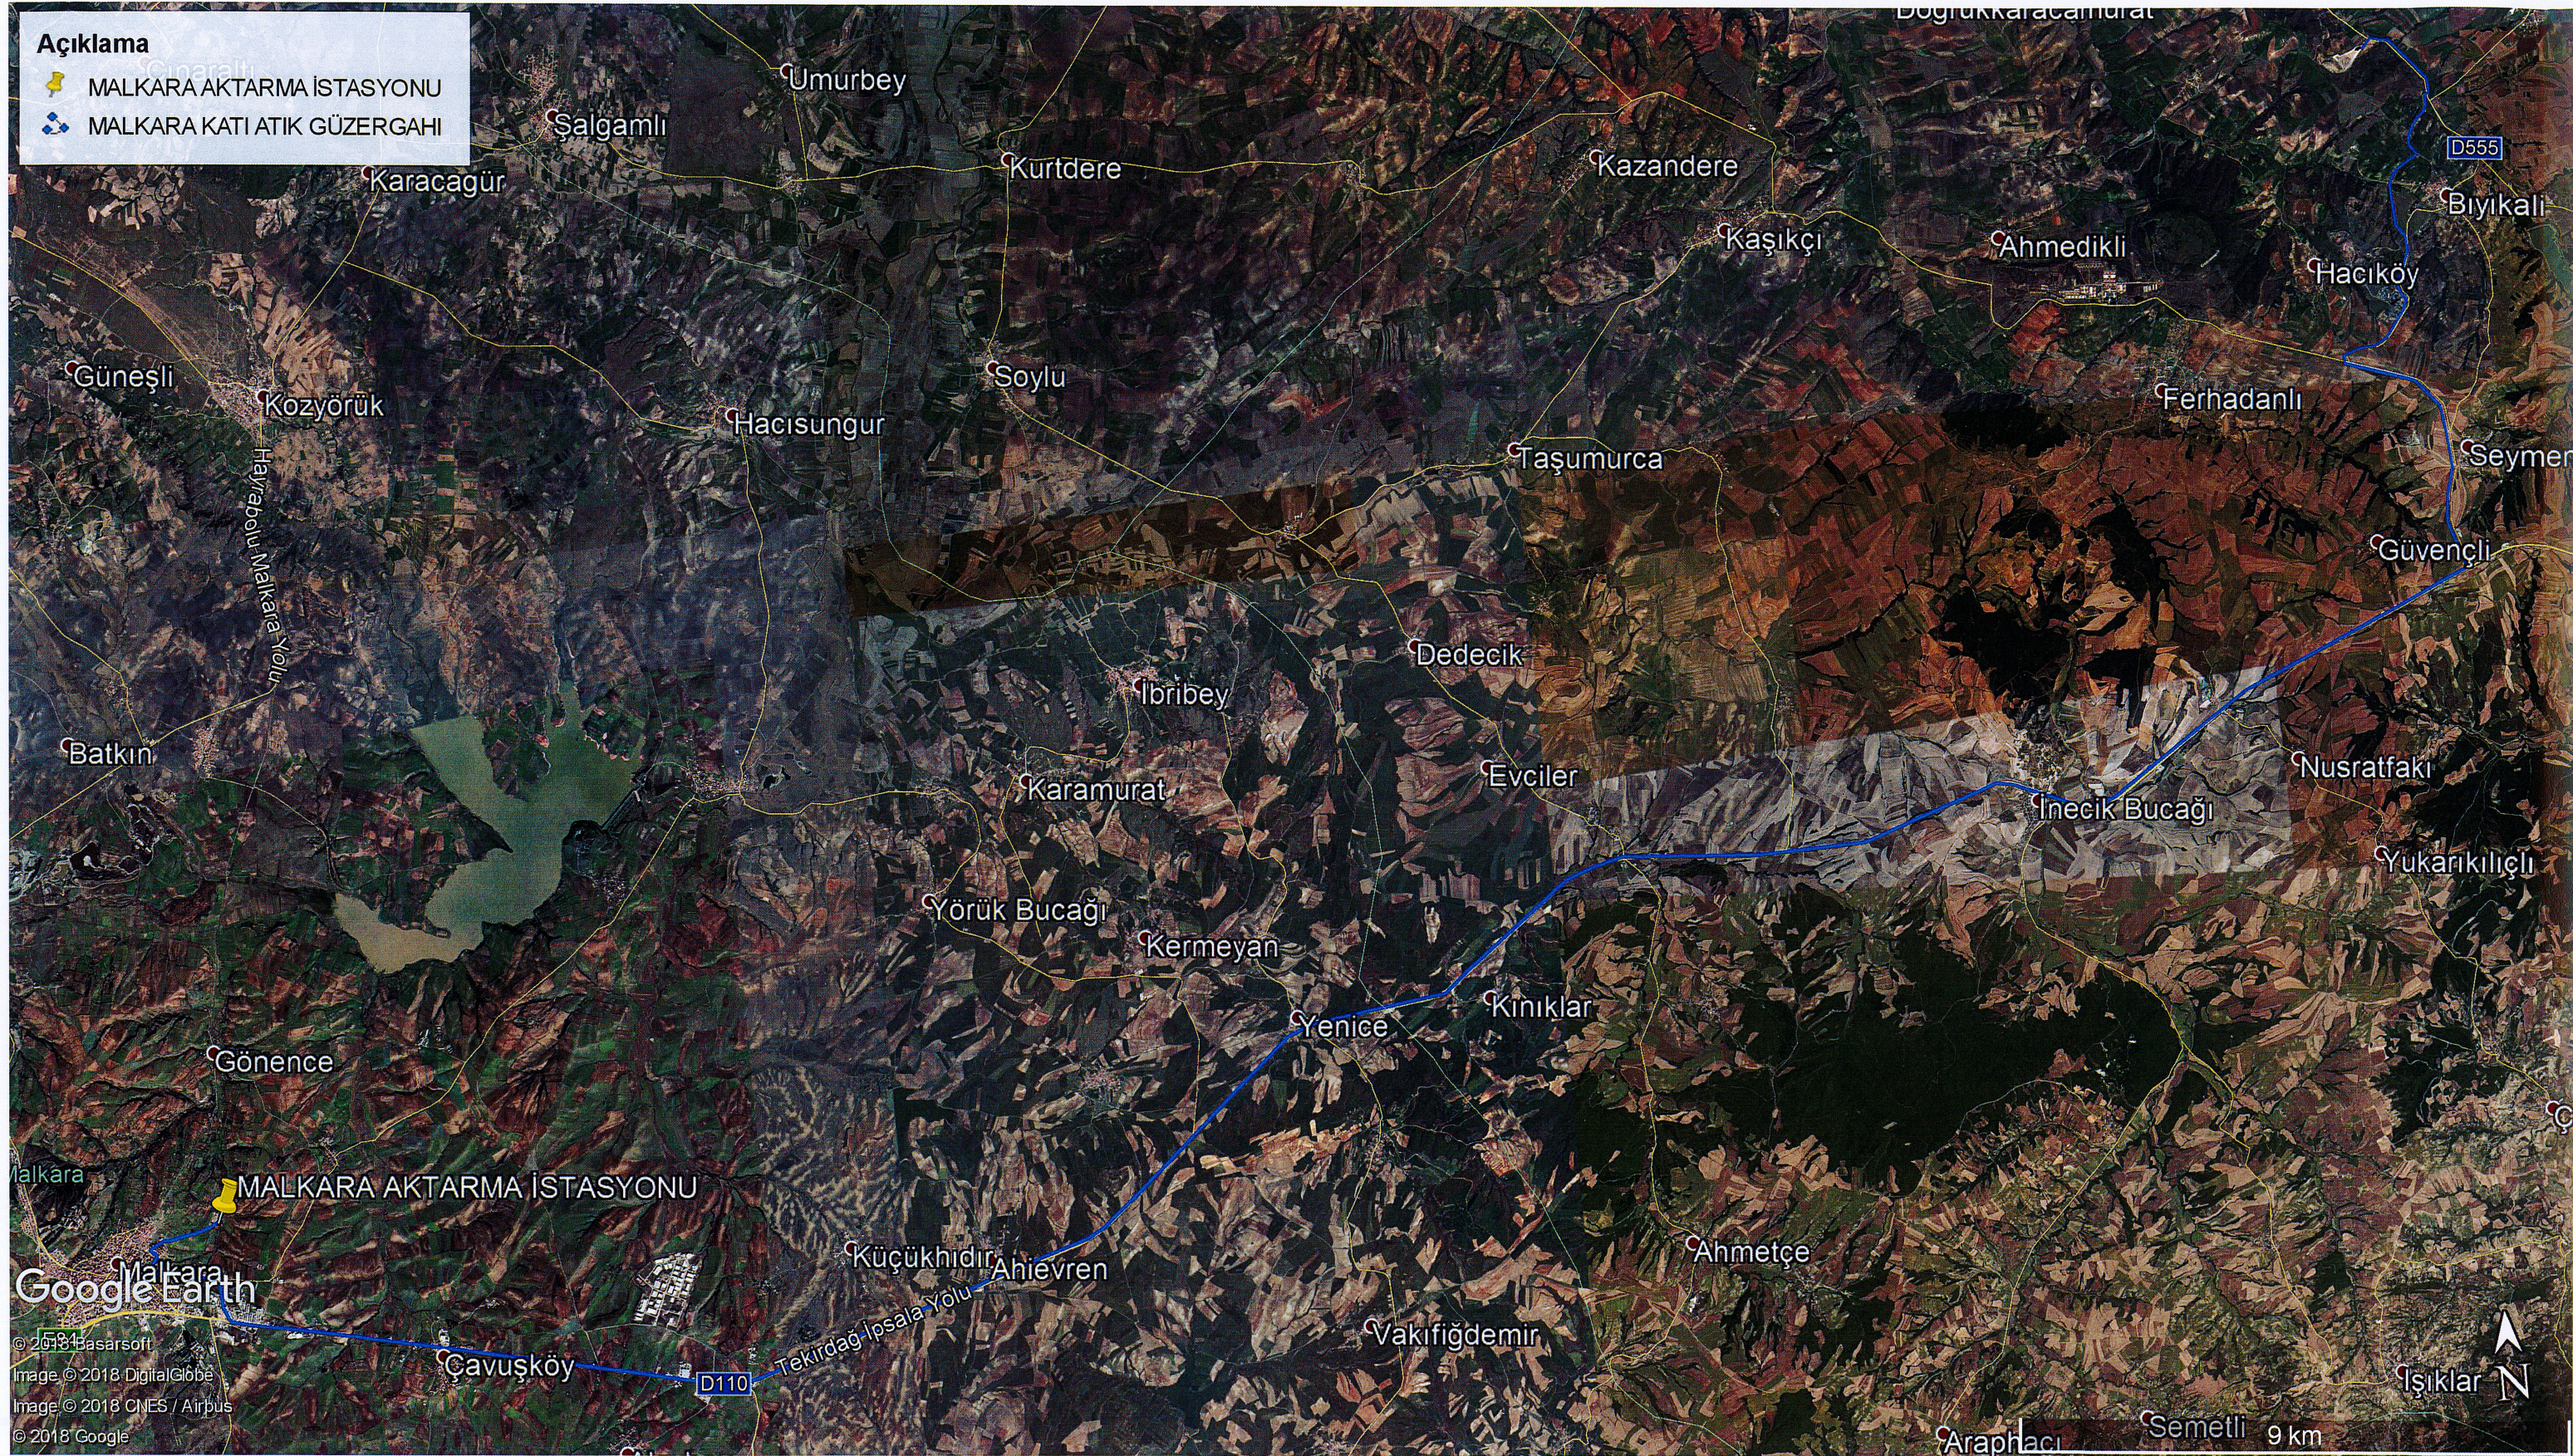

Açıklama

-  MALKARA AKTARMA İSTASYONU
-  MALKARA KATI ATIK GÜZERGAHI

Handwritten signature in blue ink.

Açıklama

- GİDİŞ GÜZERGAHI (BOŞ ARAÇLAR İÇİN)
- YENİÇİFTLİK AKTARMA İSTASYONU
- Yeniçiftlik Demirli Katı Atık Güzergahı

Google Earth
Çorlu
© 2018 Başarsoft
Image © 2018 DigitalGlobe
© 2018 Google

Handwritten signature and notes in blue ink at the bottom of the page.

Açıklama

-  HAYRABOLU KATI ATIK GÜZERGAHI
-  MALKARA KATI ATIK GÜZERGAHI
-  MARMARAEREĞLİSİ KATI ATIK GÜZERGAHI
-  SARAY KATI ATIK GÜZERGAHI
-  ŞARKÖY KATI ATIK GÜZERGAHI

Google Earth

© 2018 Basarsoft
Image © 2018 DigitalGlobe
Image © 2018 CNES / Airbus
© 2018 Google

Handwritten signature in blue ink at the bottom of the page.