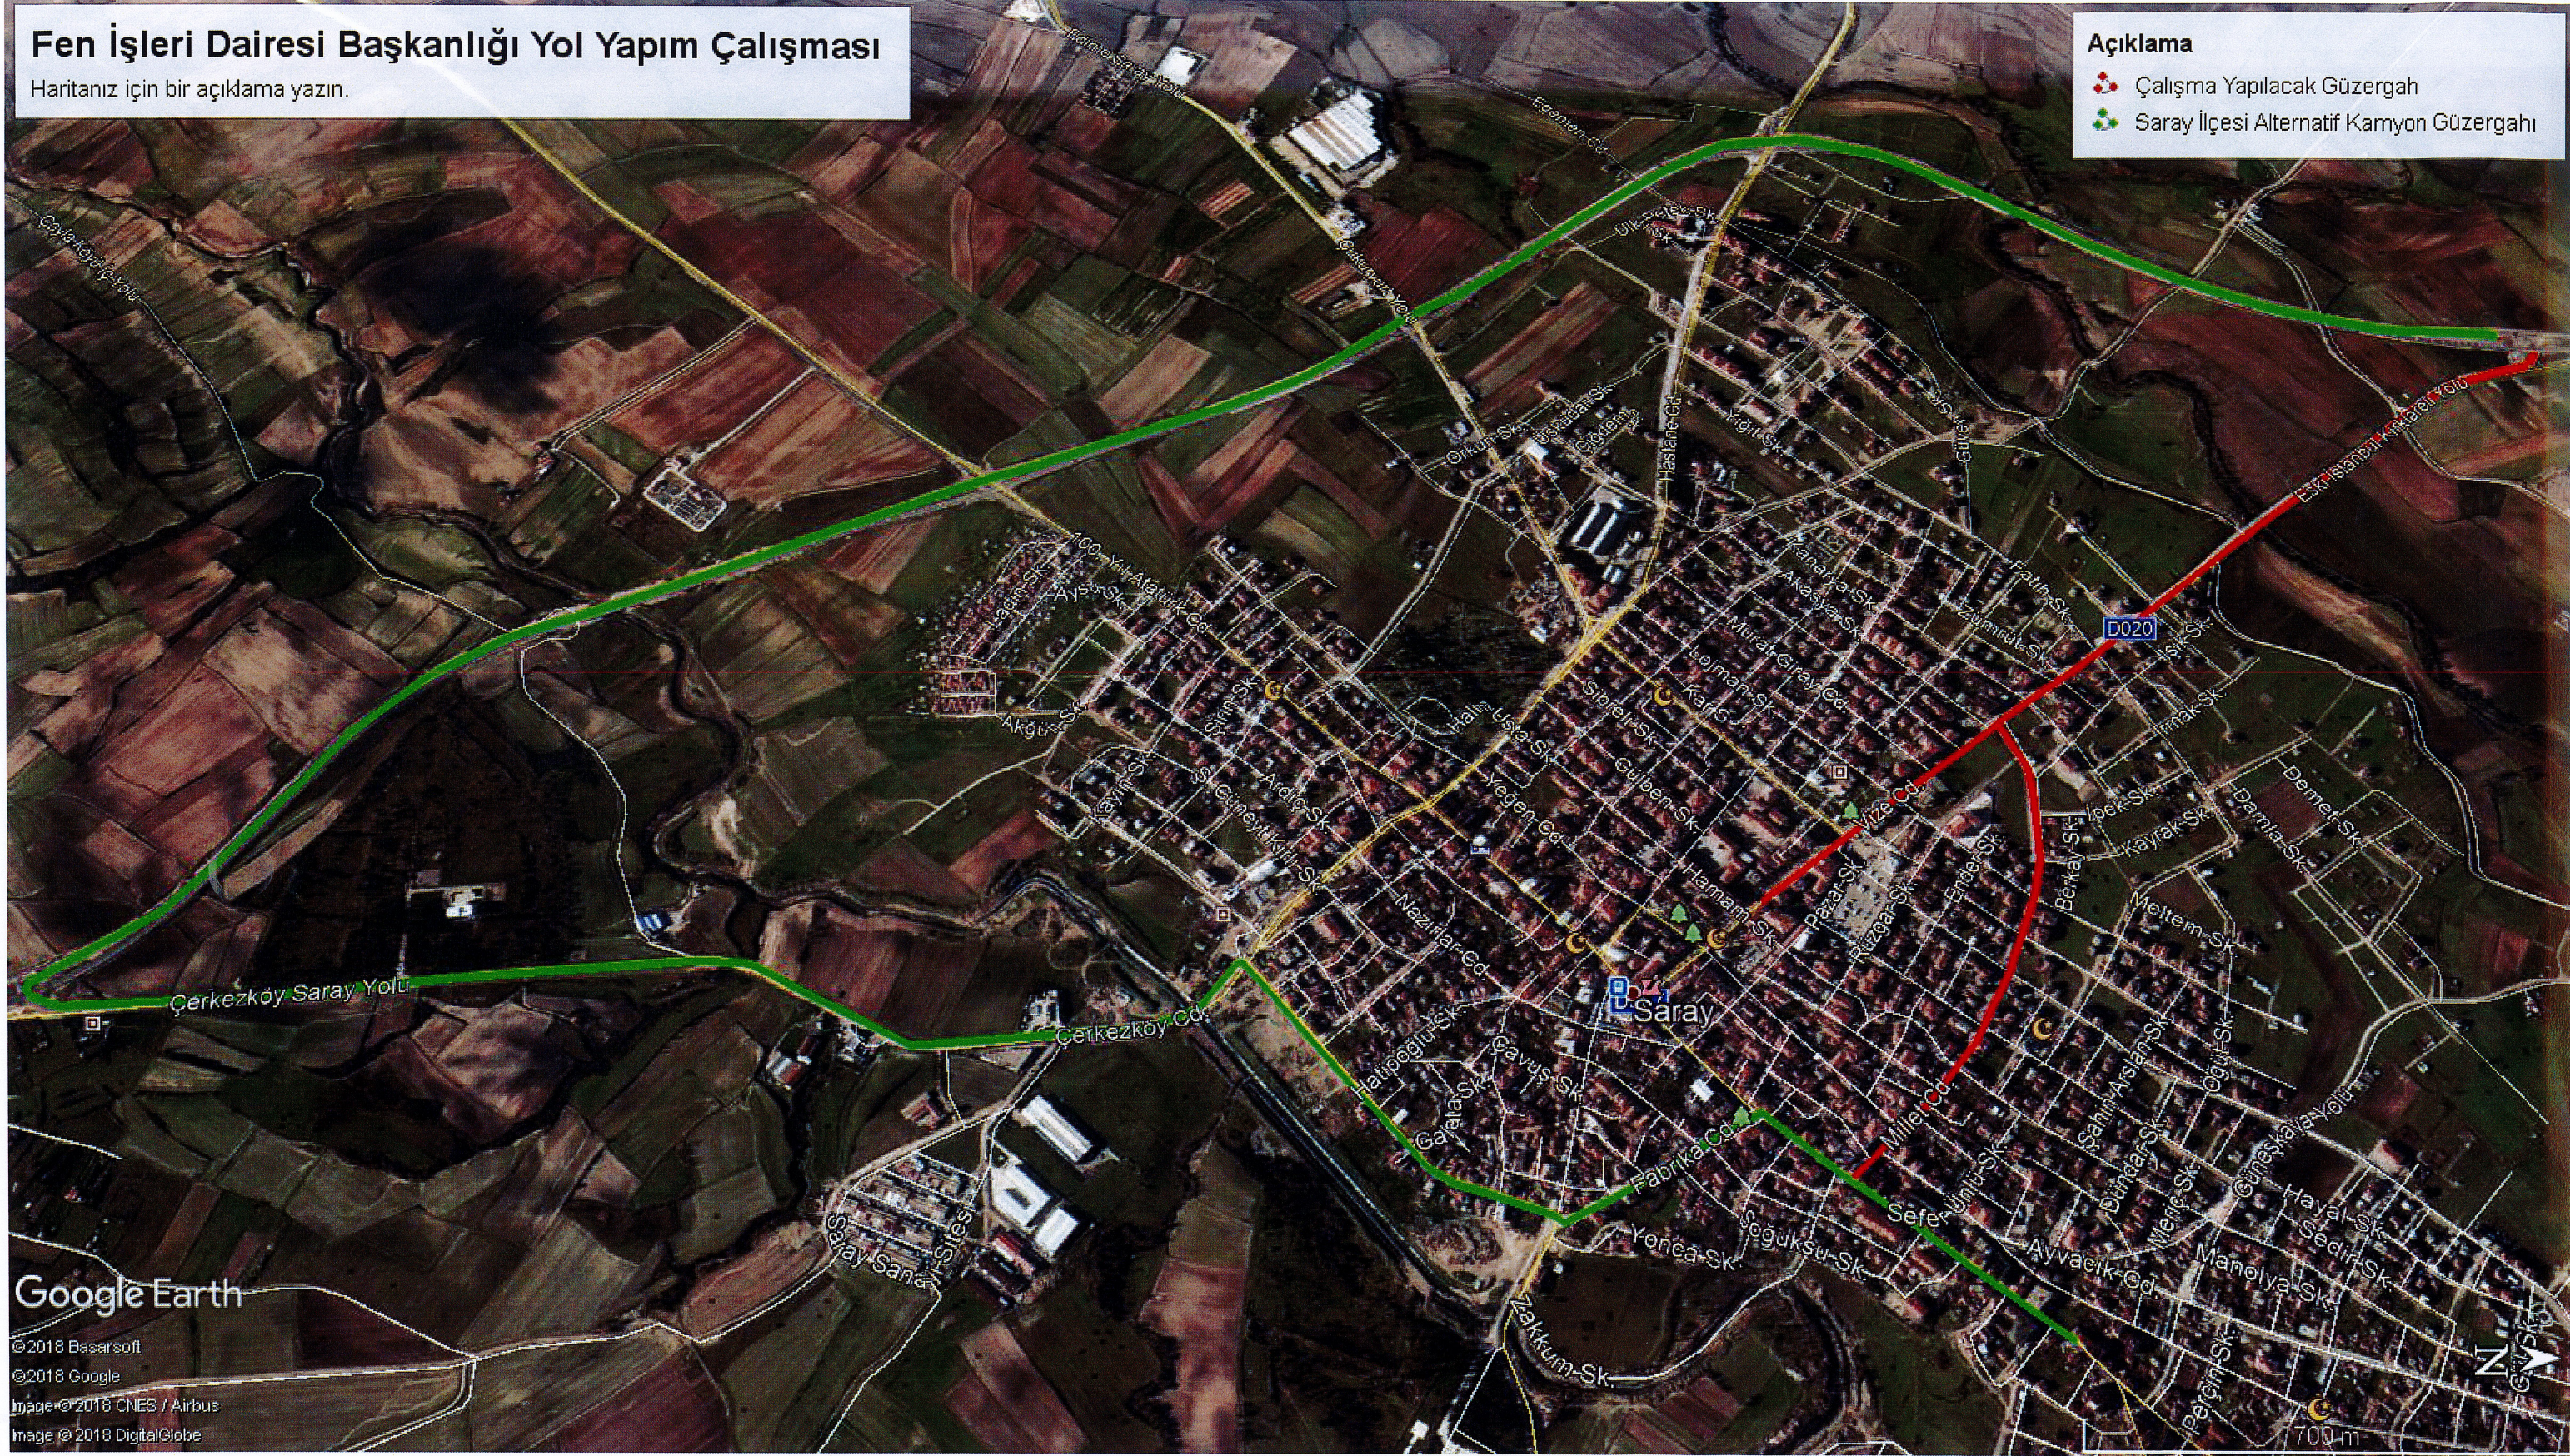

Fen İşleri Dairesi Başkanlığı Yol Yapım Çalışması

Haritanız için bir açıklama yazın.

Açıklama

- Çalışma Yapılacak Güzergah
- Saray İlçesi Alternatif Kamyon Güzergahı

Google Earth

© 2018 Basarsoft
© 2018 Google
Image © 2018 CNES / Airbus
Image © 2018 DigitalGlobe

Handwritten signatures in blue ink.