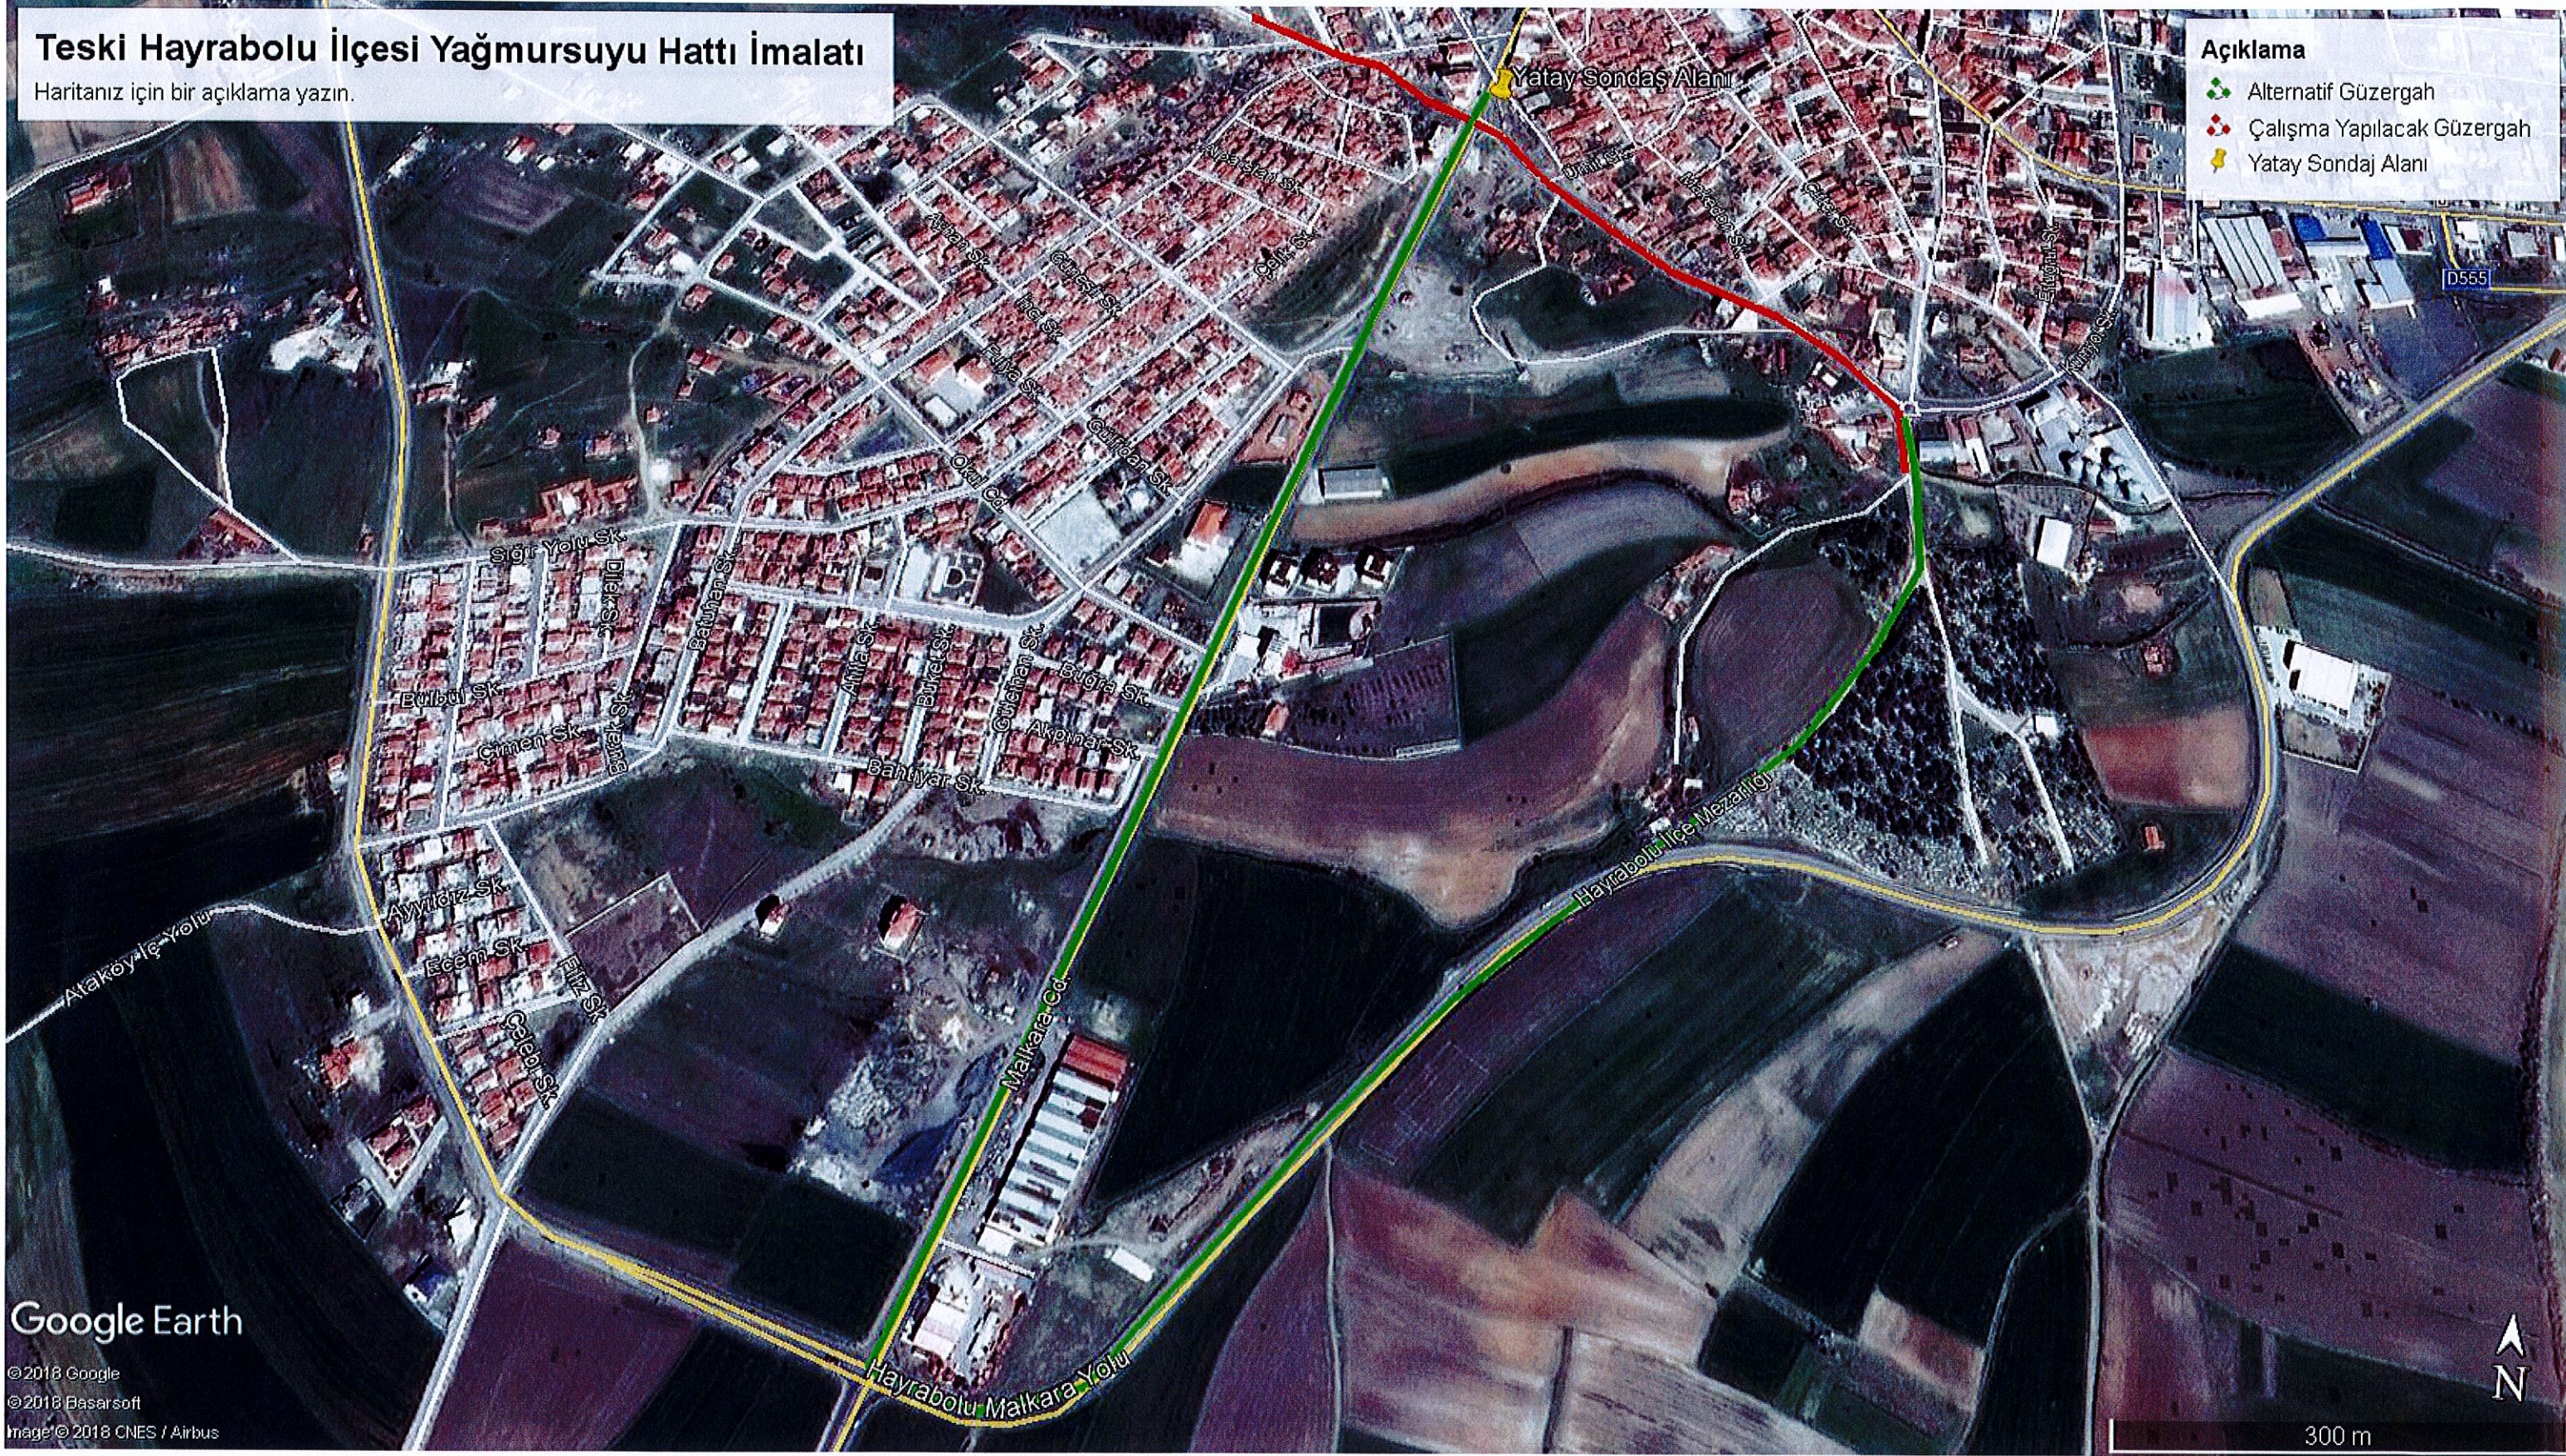

Teski Hayrabolu İlçesi Yağmursuyu Hattı İmalatı

Haritanız için bir açıklama yazın.

Açıklama

-  Alternatif Güzergah
-  Çalışma Yapılacak Güzergah
-  Yatay Sondaj Alanı

Google Earth

©2018 Google
©2018 Basarsoft
Image © 2018 CNES / Airbus