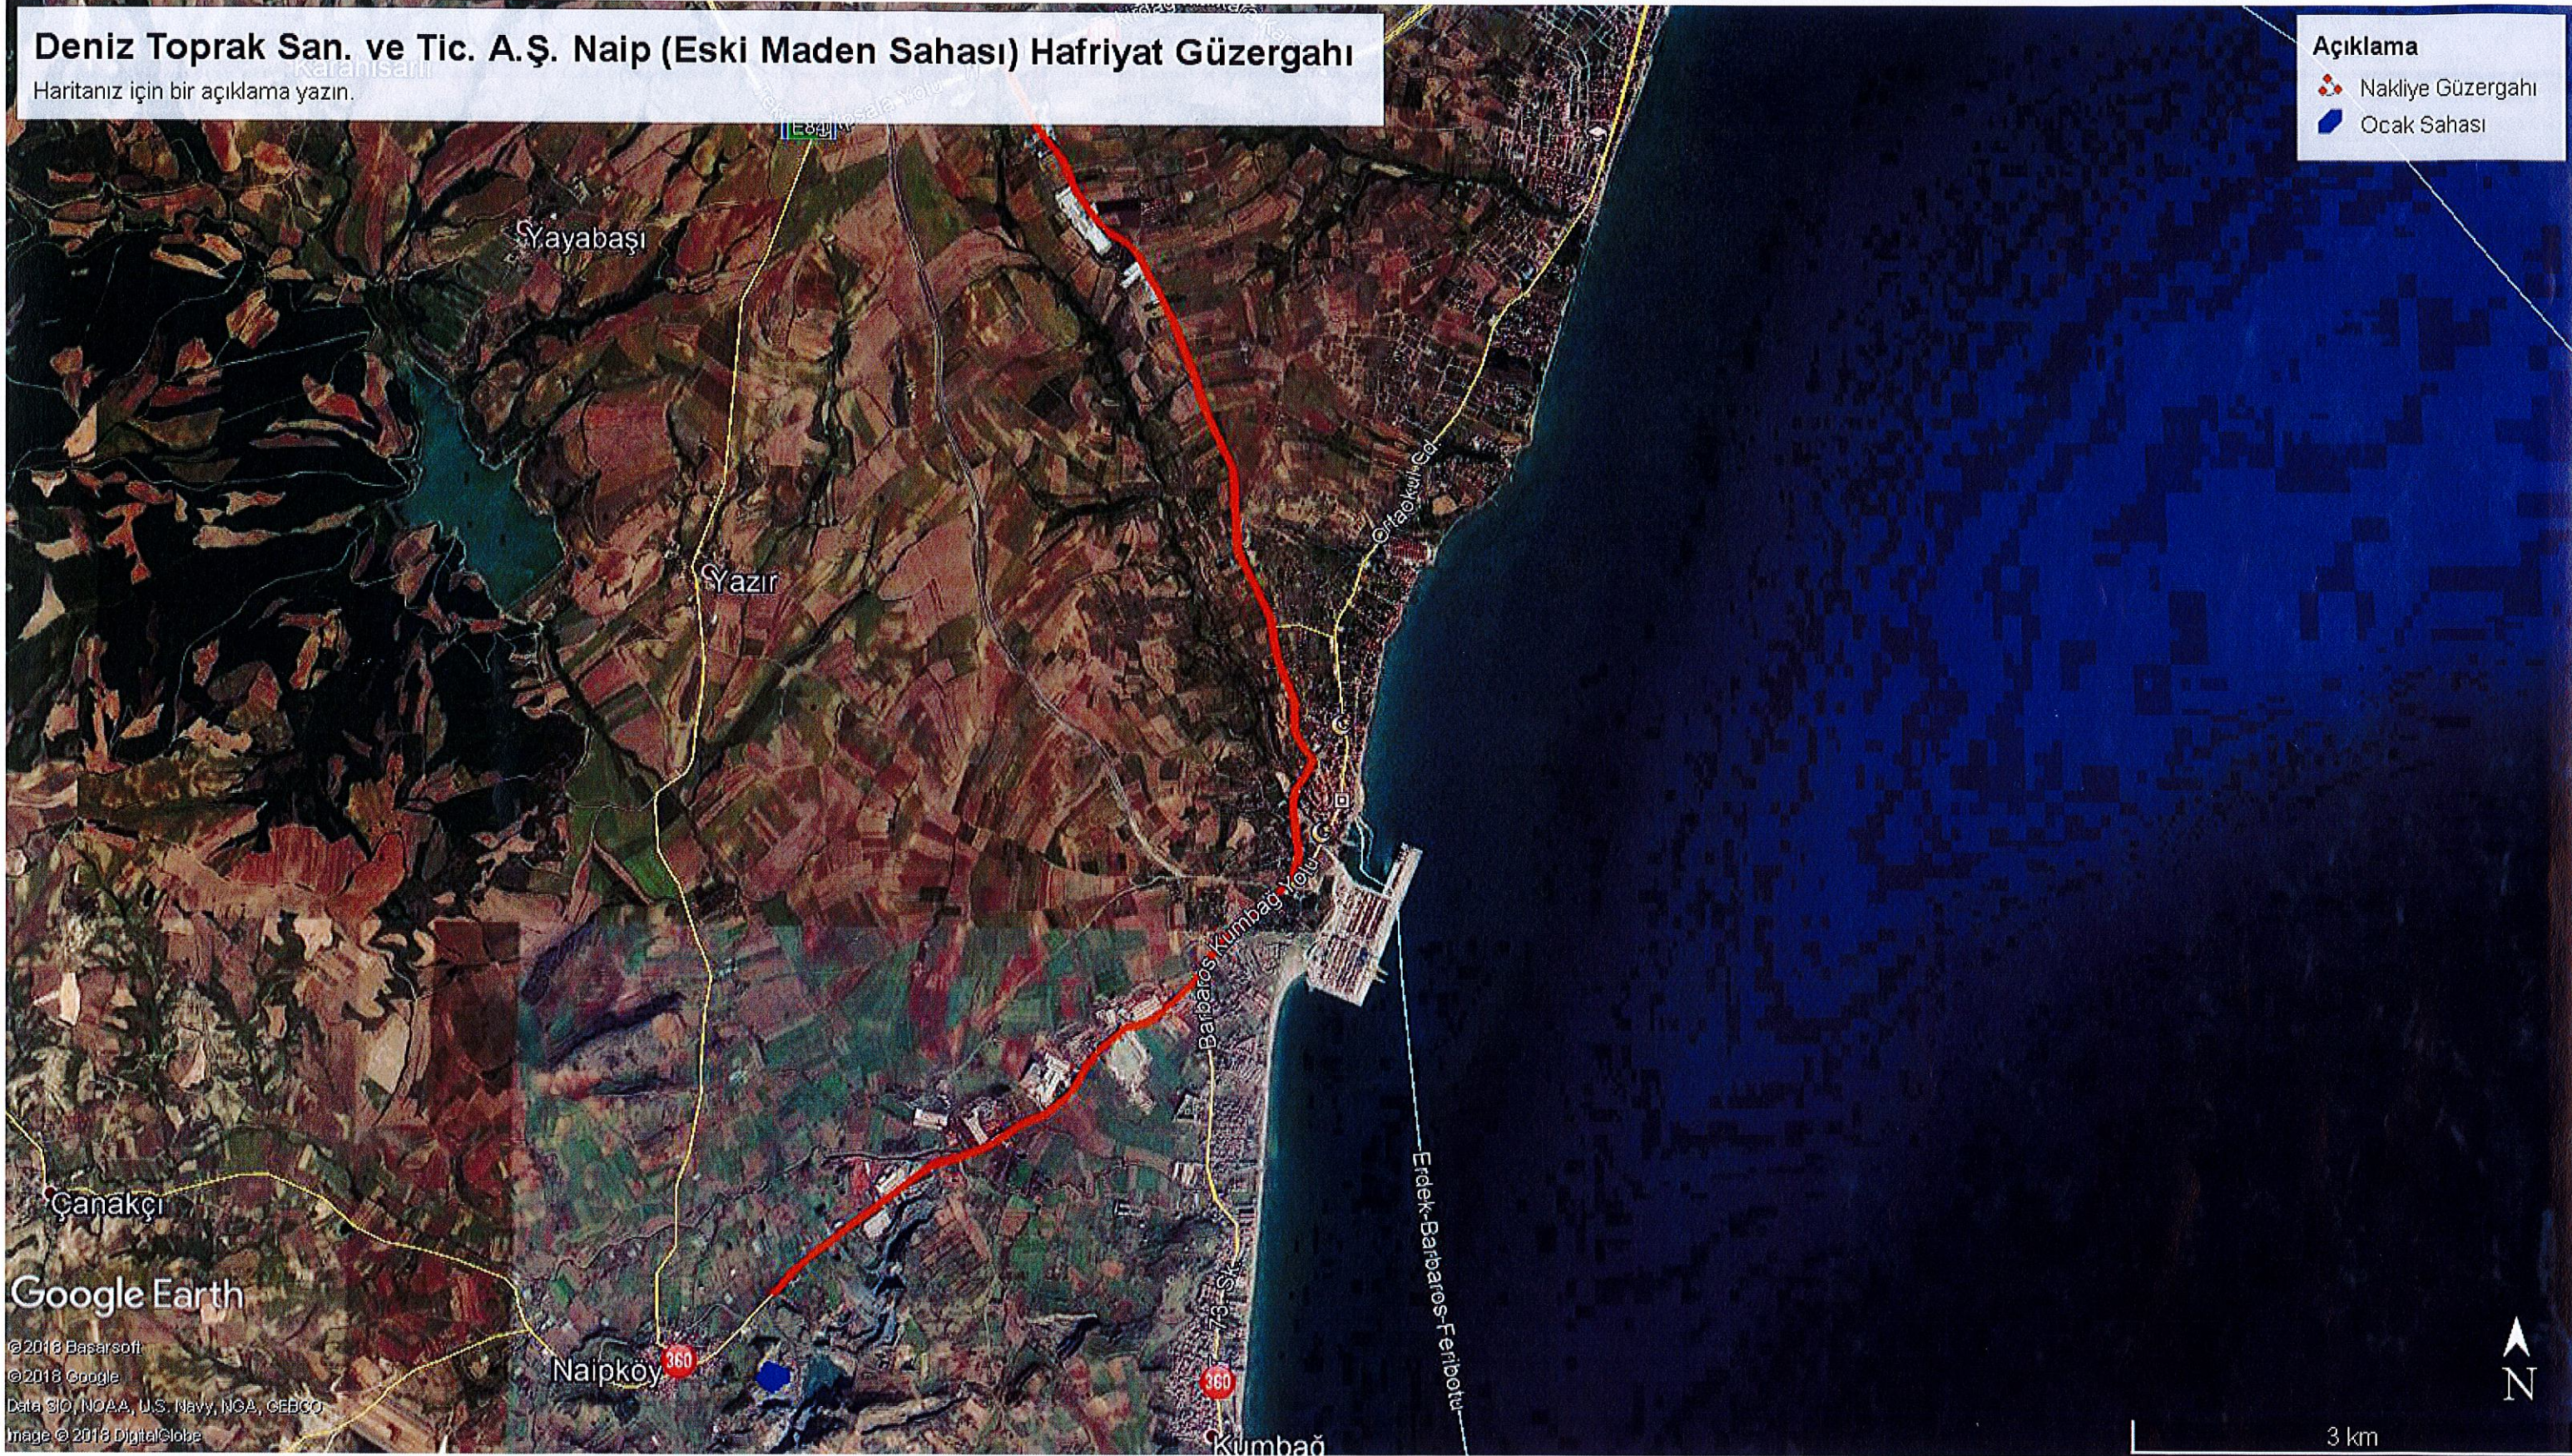

Deniz Toprak San. ve Tic. A.Ş. Naip (Eski Maden Sahası) Hafriyat Güzergahı

Haritanız için bir açıklama yazın.

Açıklama

-  Nakliye Güzergahı
-  Ocak Sahası

Handwritten signature and notes in blue ink at the bottom of the page.