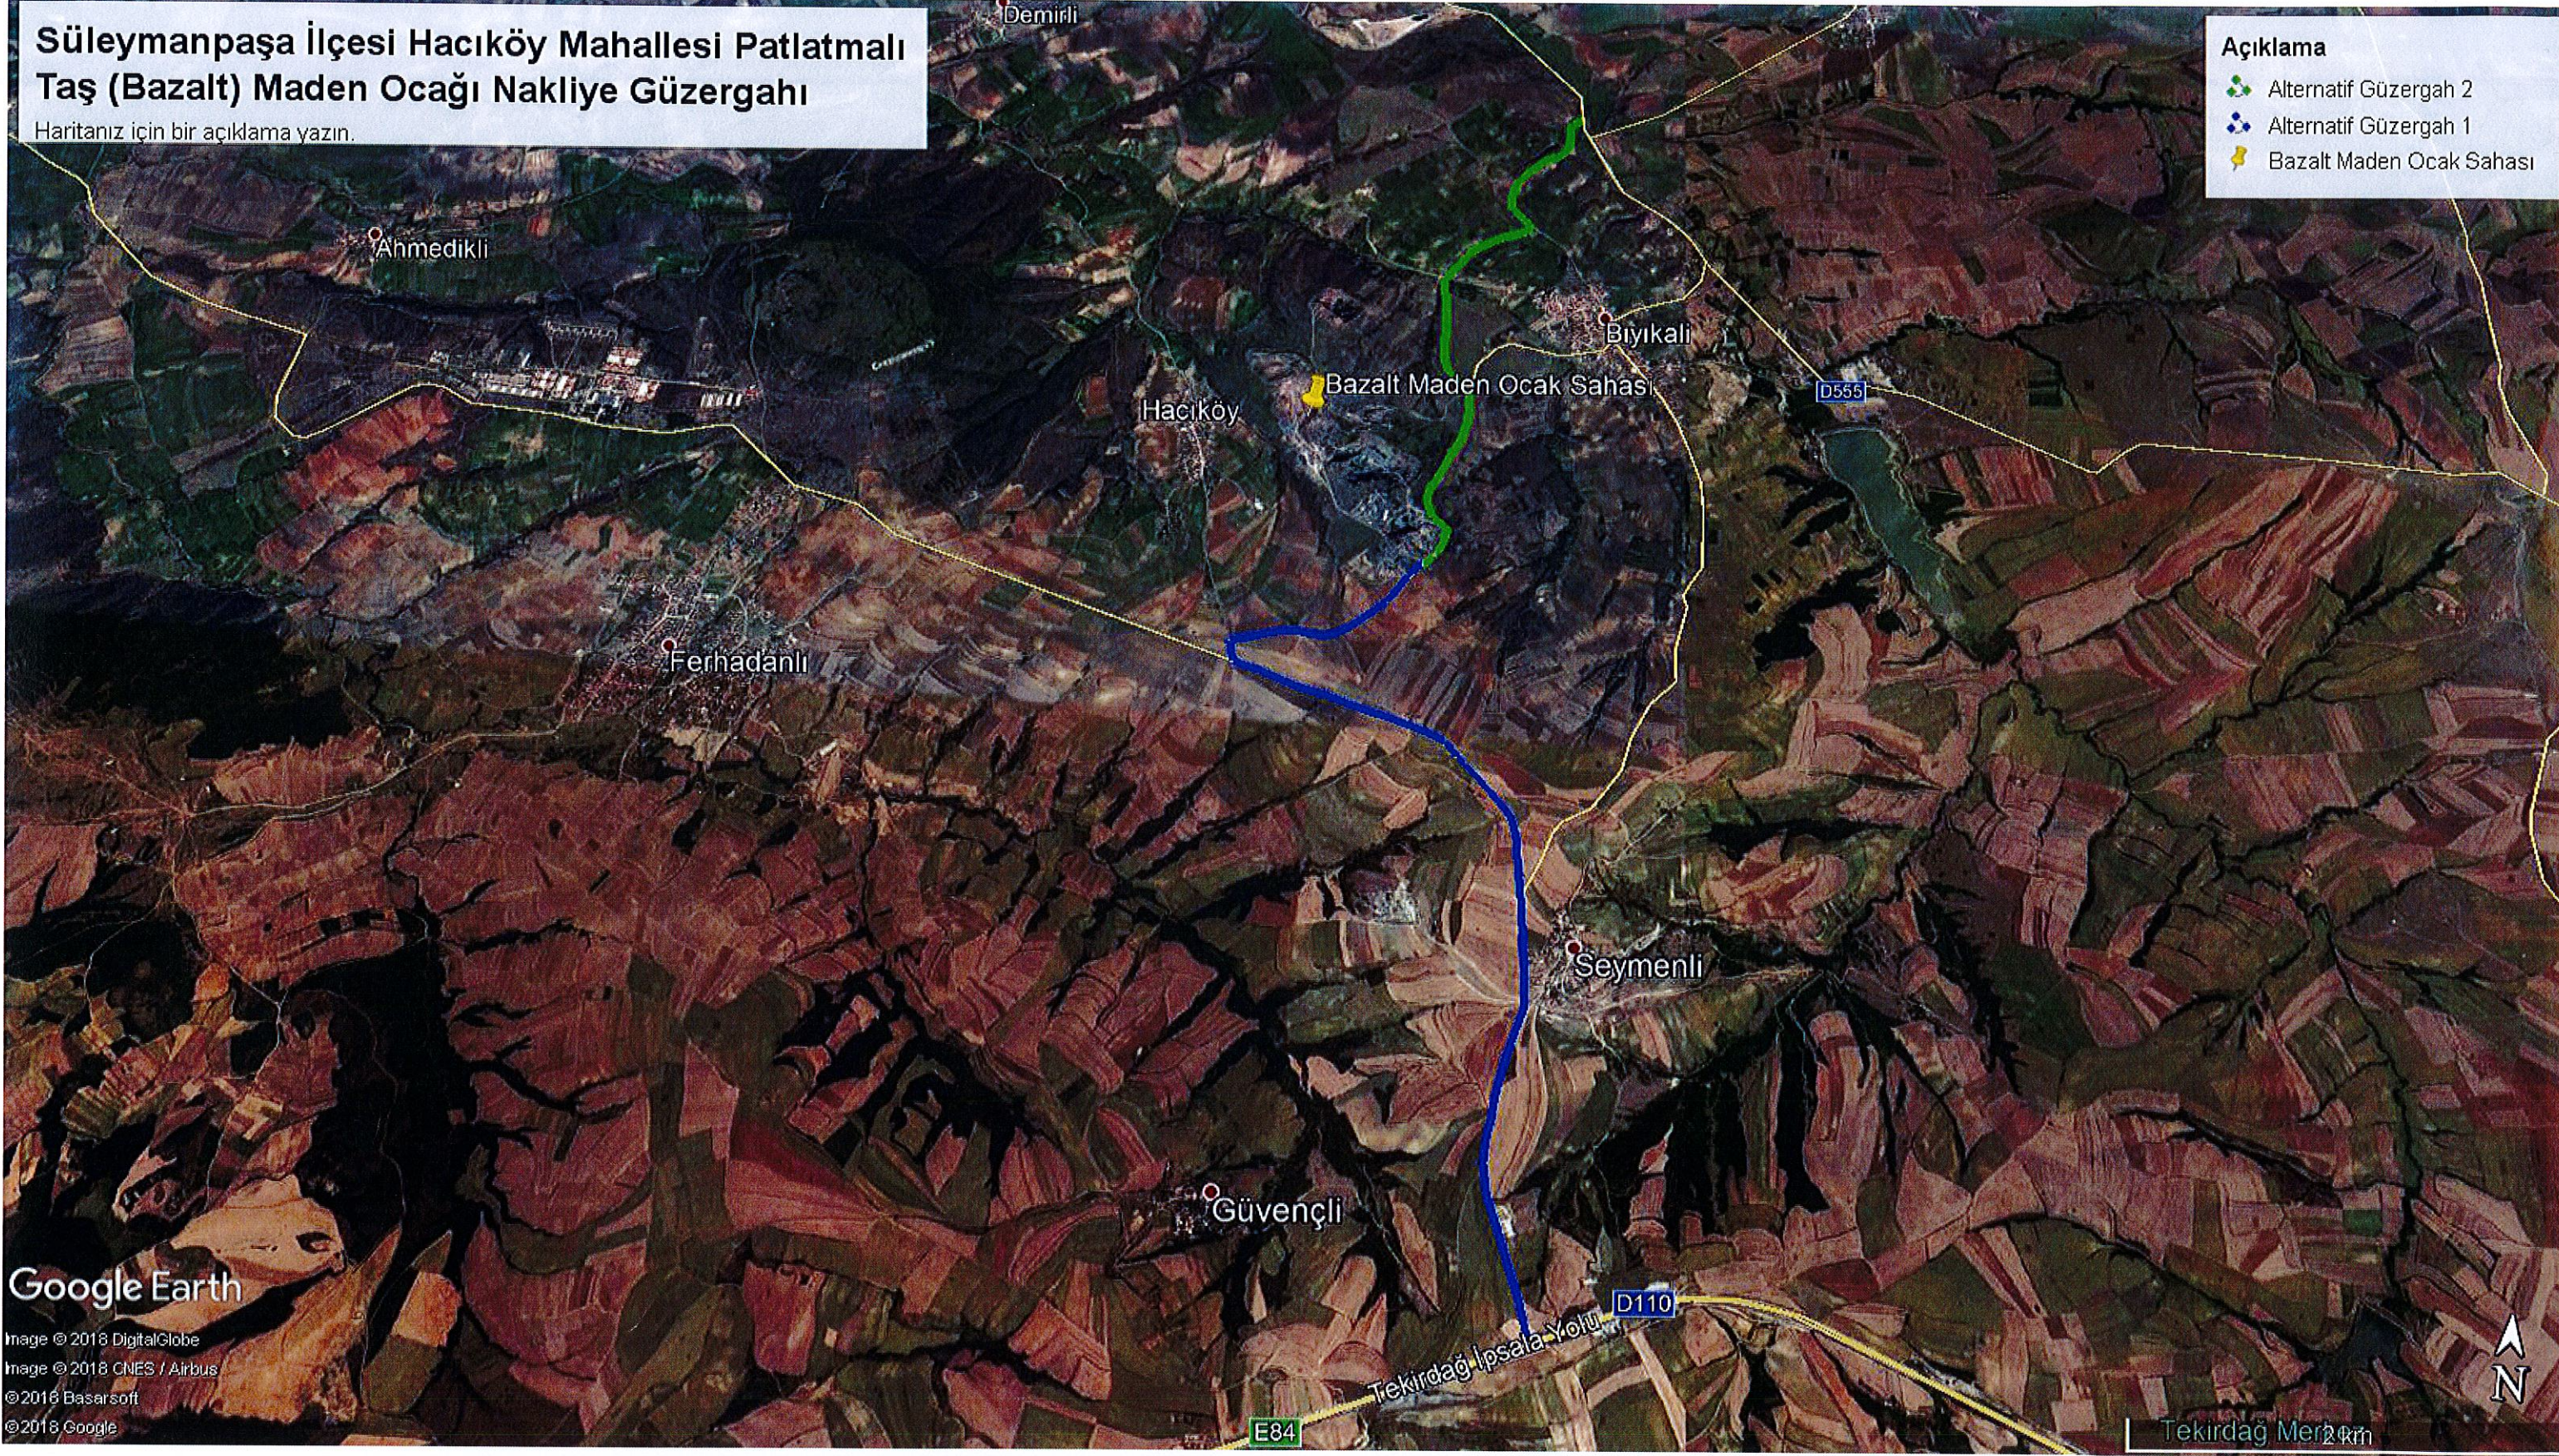

Süleymanpaşa İlçesi Hacıköy Mahallesi Patlatmalı Taş (Bazalt) Maden Ocağı Nakliye Güzergahı

Haritanız için bir açıklama yazın.

Açıklama

- Alternatif Güzergah 2
- Alternatif Güzergah 1
- Bazalt Maden Ocağı Sahası

Google Earth

Image © 2018 DigitalGlobe
Image © 2018 CNES / Airbus
© 2018 Basarsoft
© 2018 Google

Handwritten signatures and marks in blue ink at the bottom of the page.