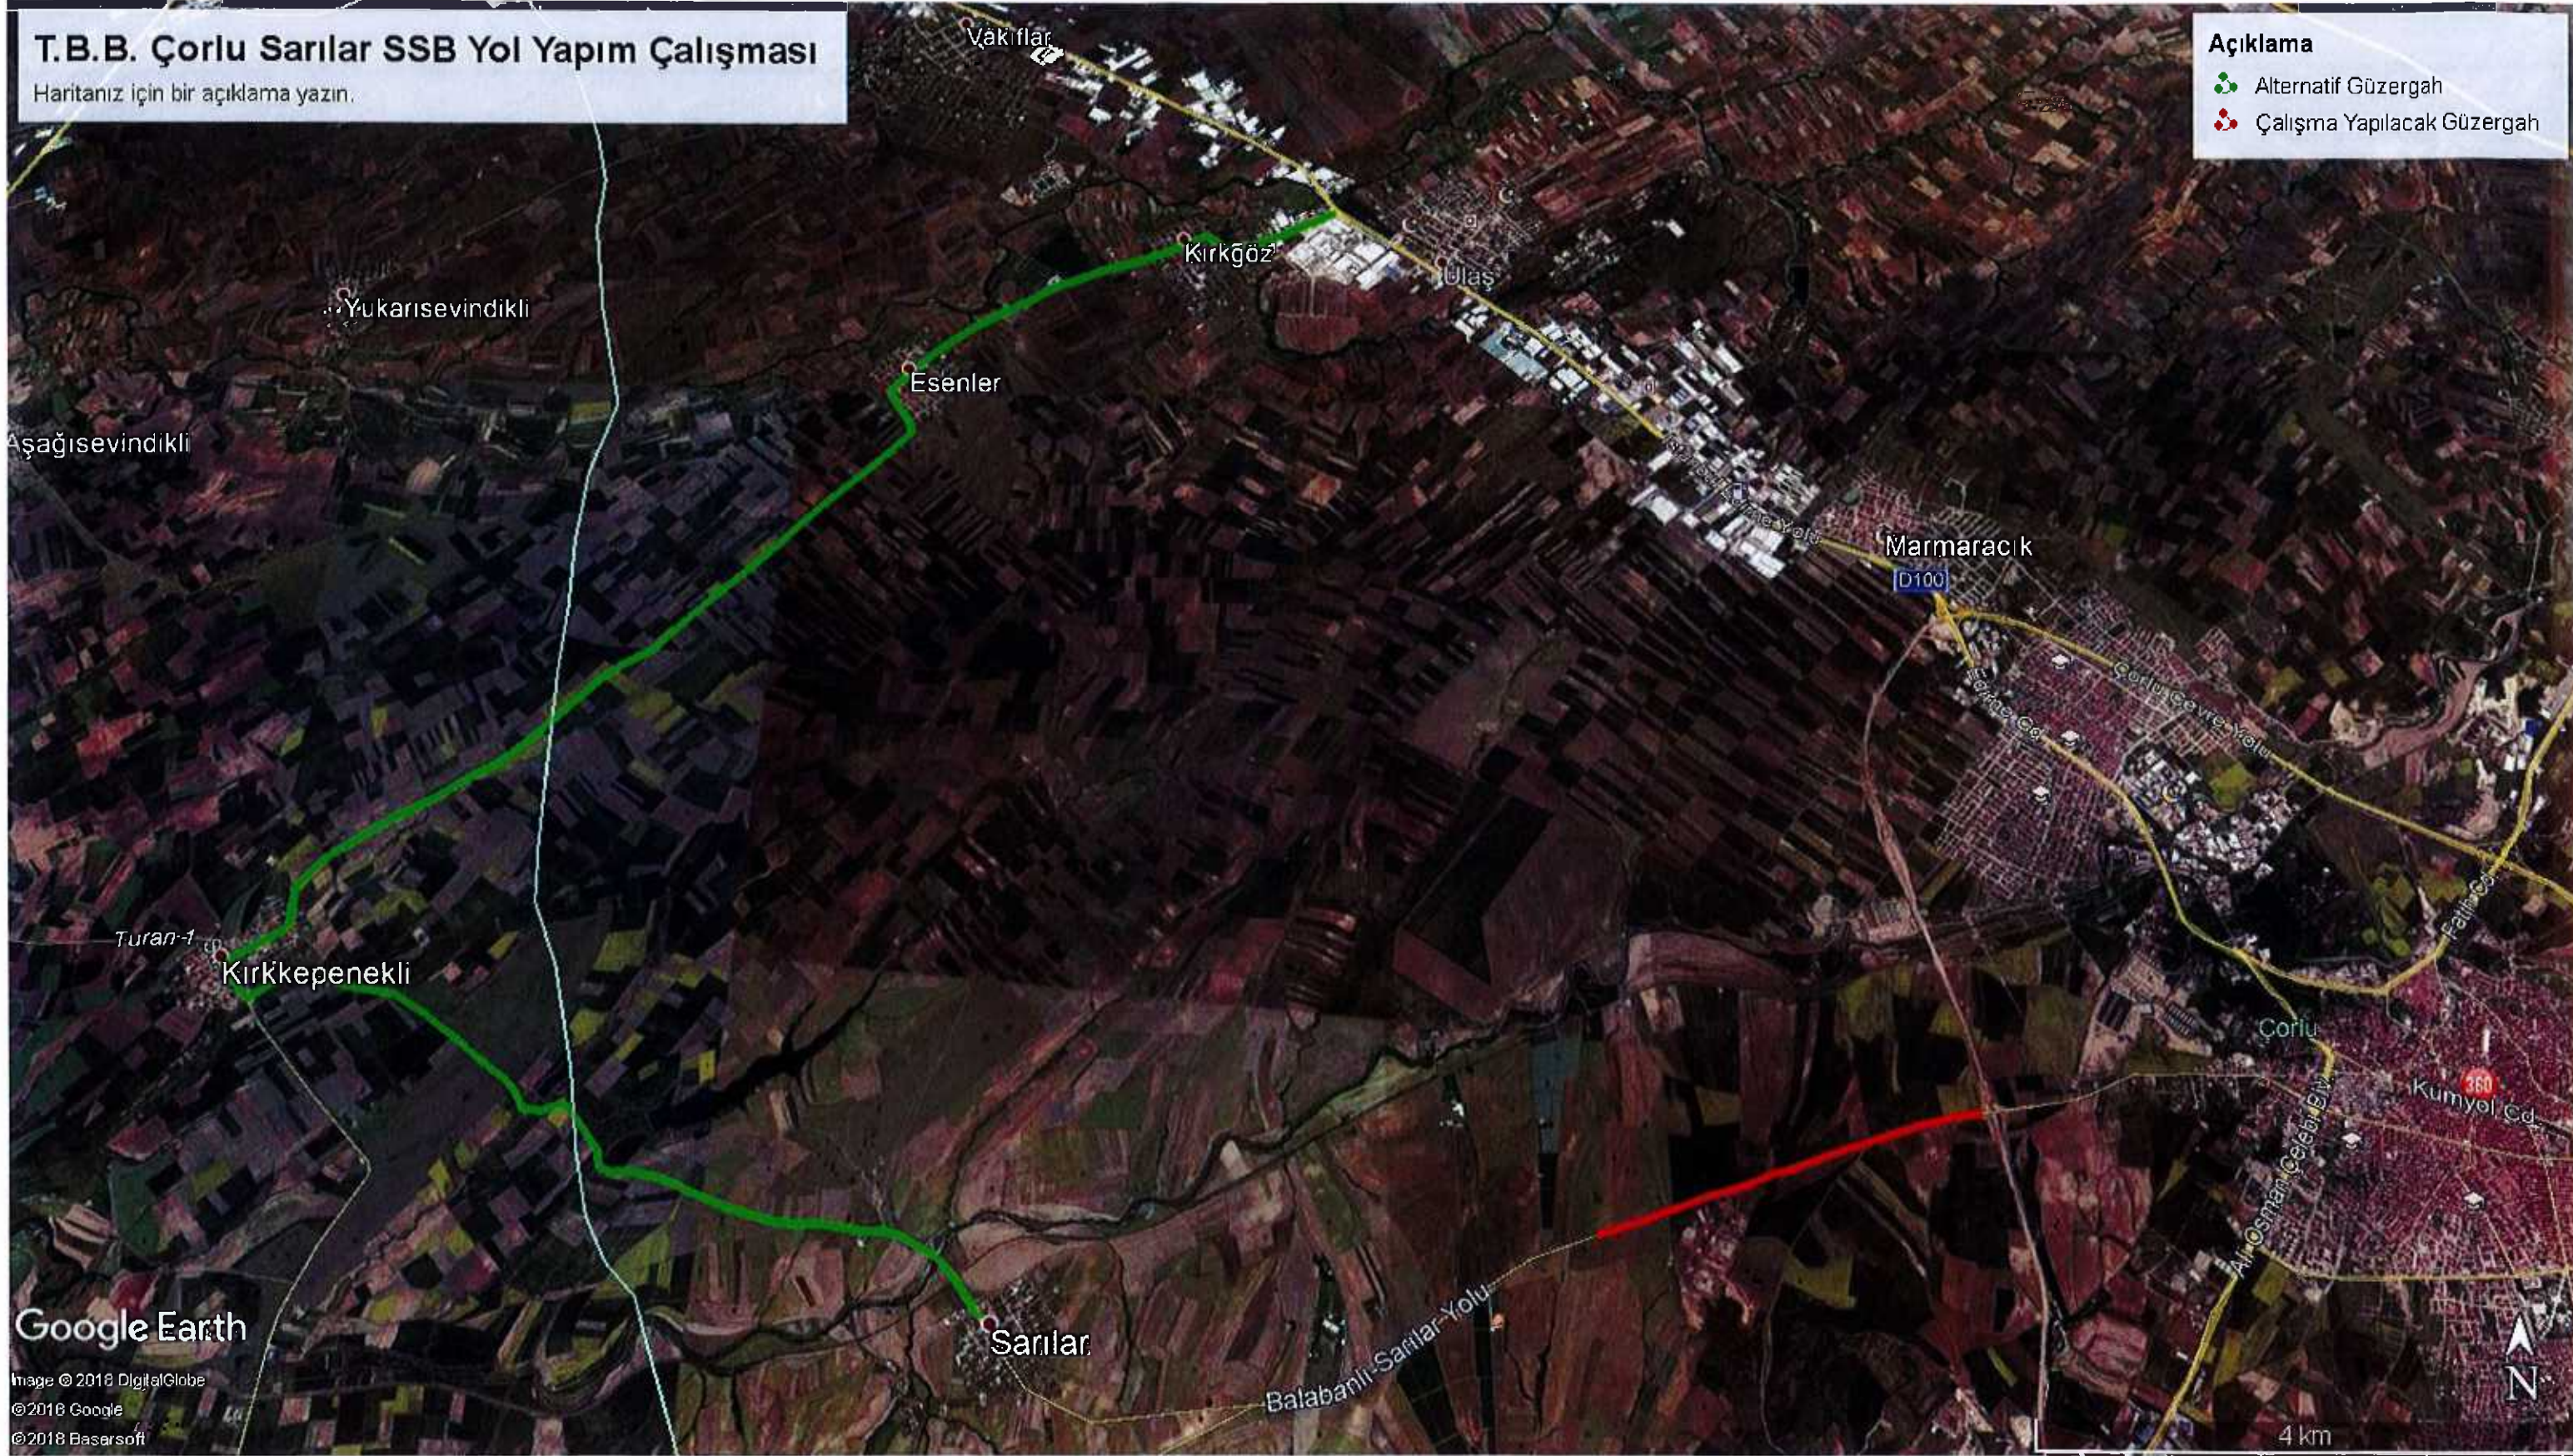

T.B.B. Çorlu Sarılar SSB Yol Yapım Çalışması

Haritanız için bir açıklama yazın.

Açıklama

-  Alternatif Güzergah
-  Çalışma Yapılacak Güzergah

* Kırkgöz yeri SA TP