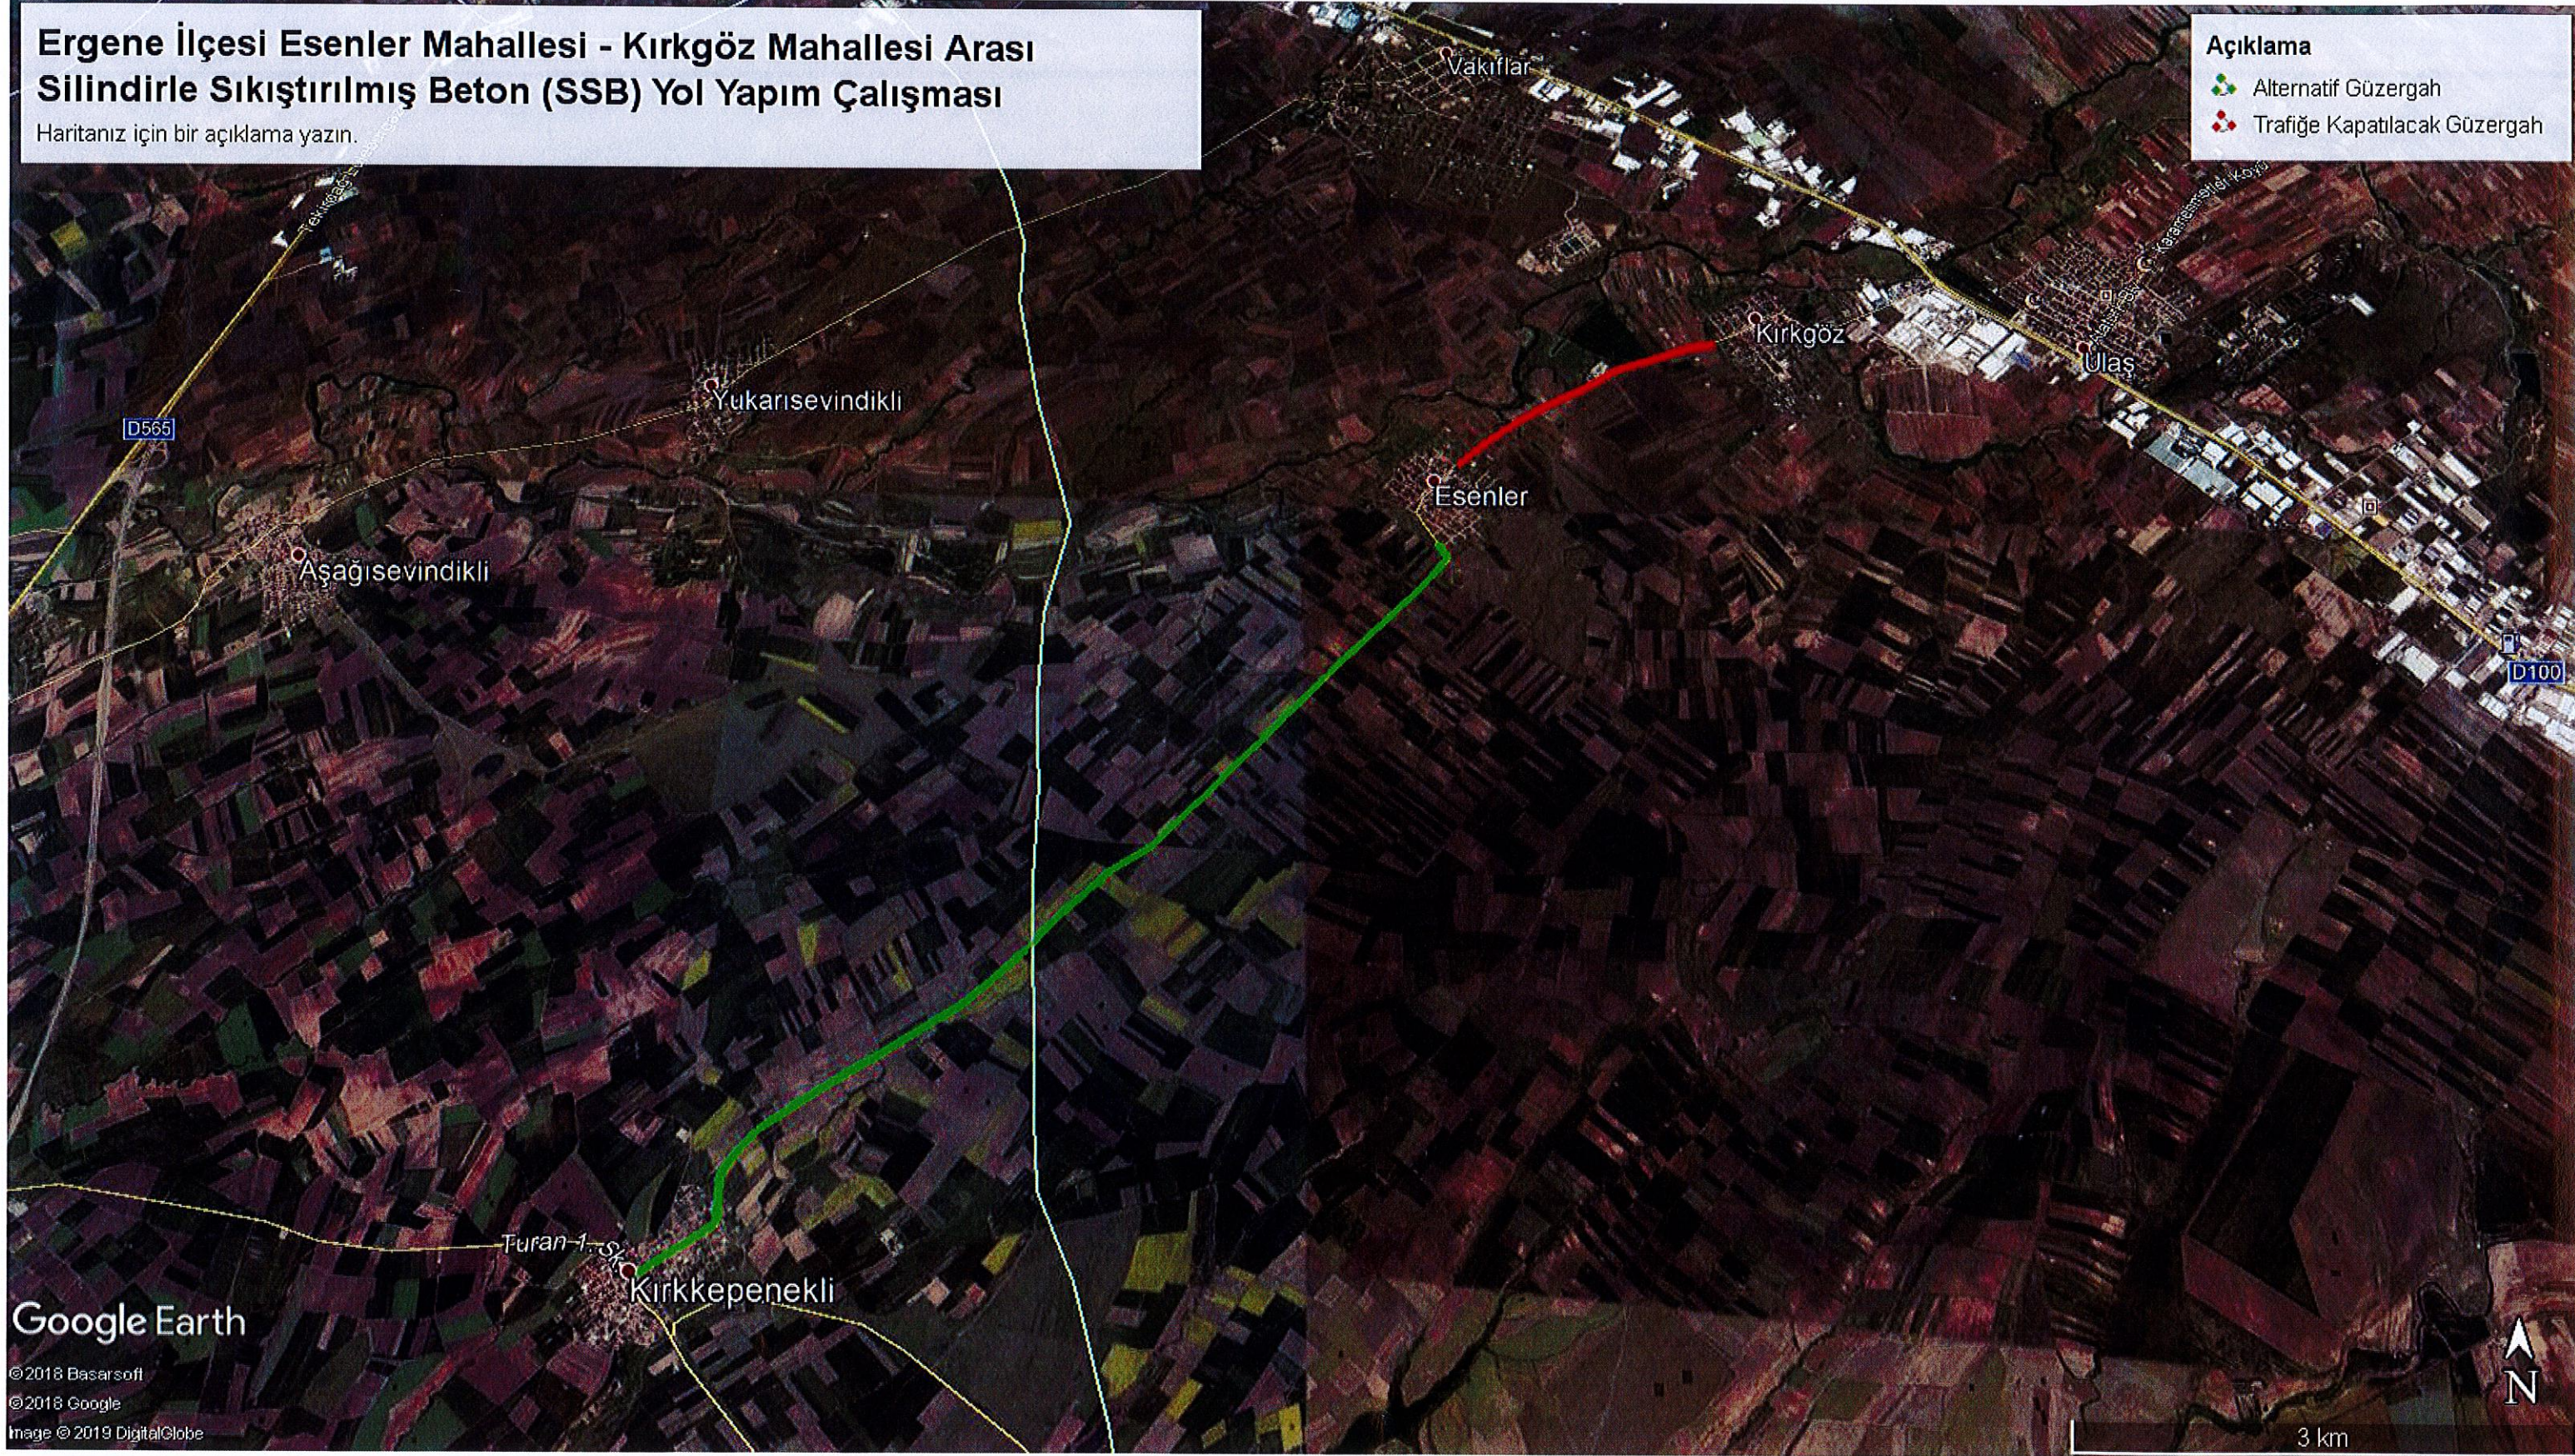

Ergene İlçesi Esenler Mahallesi - Kırkgöz Mahallesi Arası Silindirle Sıkıştırılmış Beton (SSB) Yol Yapım Çalışması

Haritanız için bir açıklama yazın.

Açıklama

-  Alternatif Güzergah
-  Trafiğe Kapatılacak Güzergah

Google Earth

© 2018 Basarsoft

© 2018 Google

Image © 2019 DigitalGlobe

Handwritten signatures and initials in blue ink.