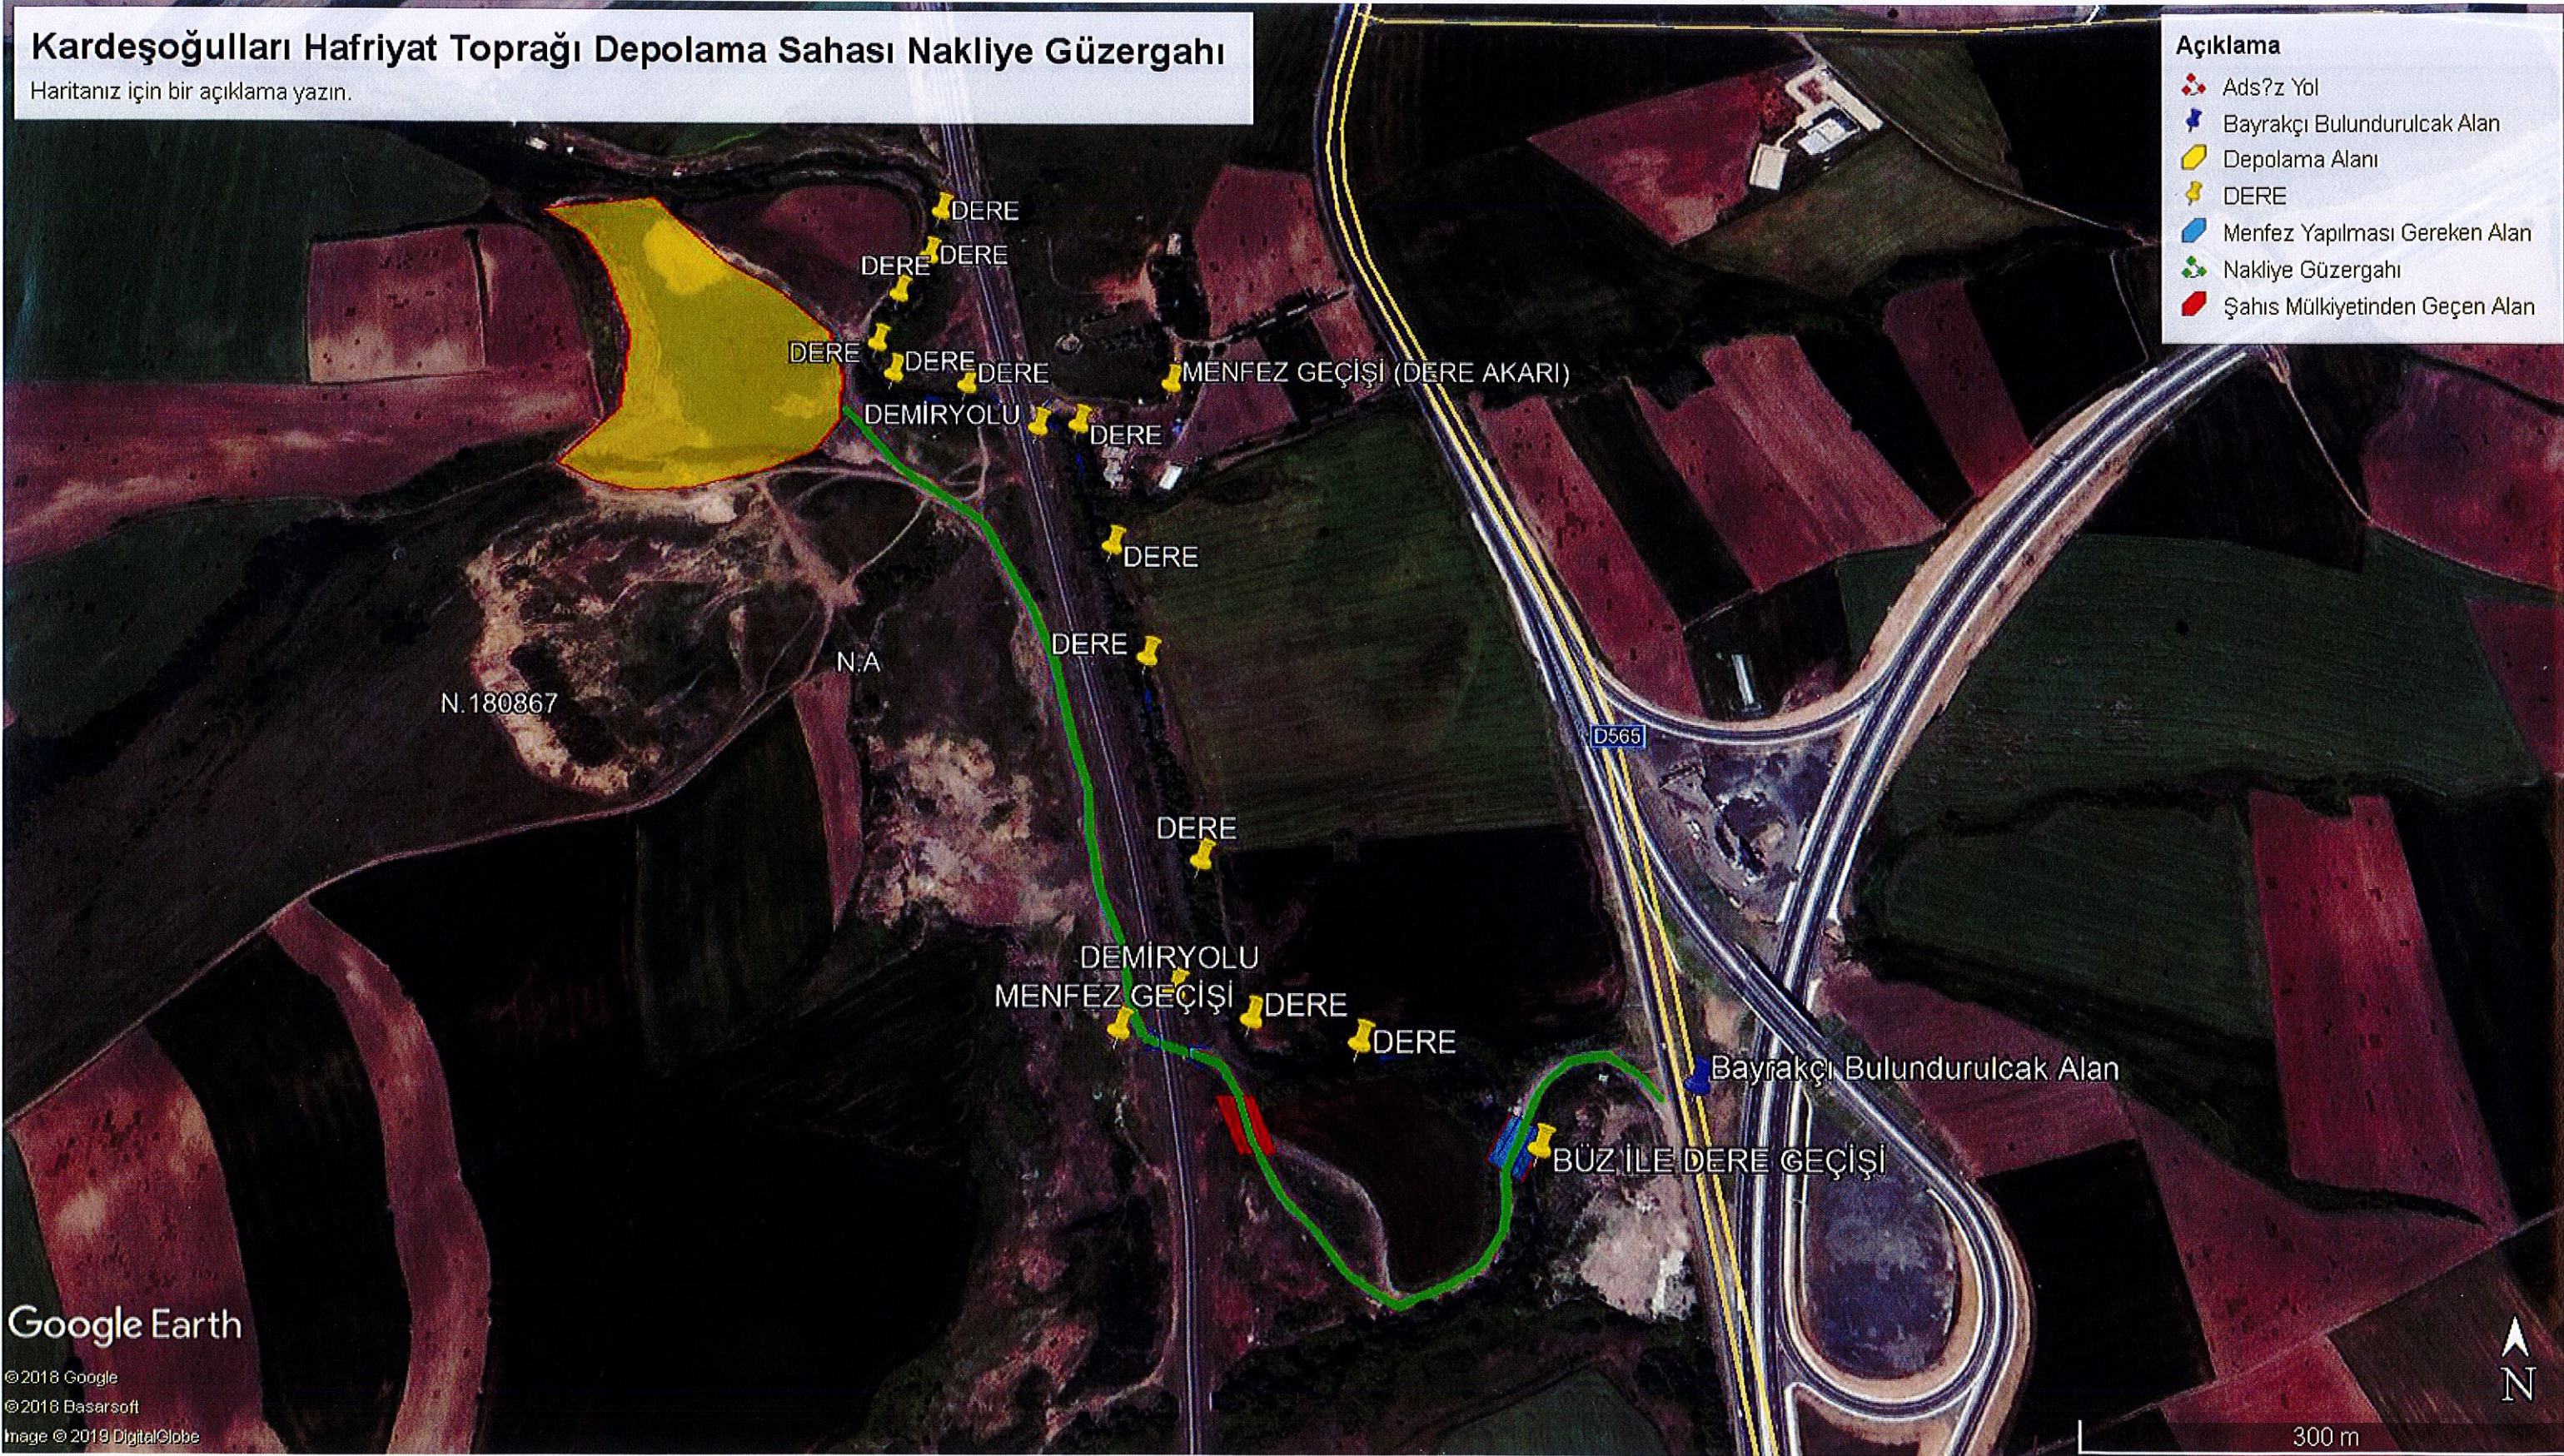

# Kardeşoğulları Hafriyat Toprağı Depolama Sahası Nakliye Güzergahı

Haritanız için bir açıklama yazın.

## Açıklama

- Adsız Yol
- Bayrakçı Bulundurulcak Alan
- Depolama Alanı
- DERE
- Menfez Yapılması Gereken Alan
- Nakliye Güzergahı
- Şahıs Mülkiyetinden Geçen Alan

Google Earth

© 2018 Google

© 2018 Basarsoft