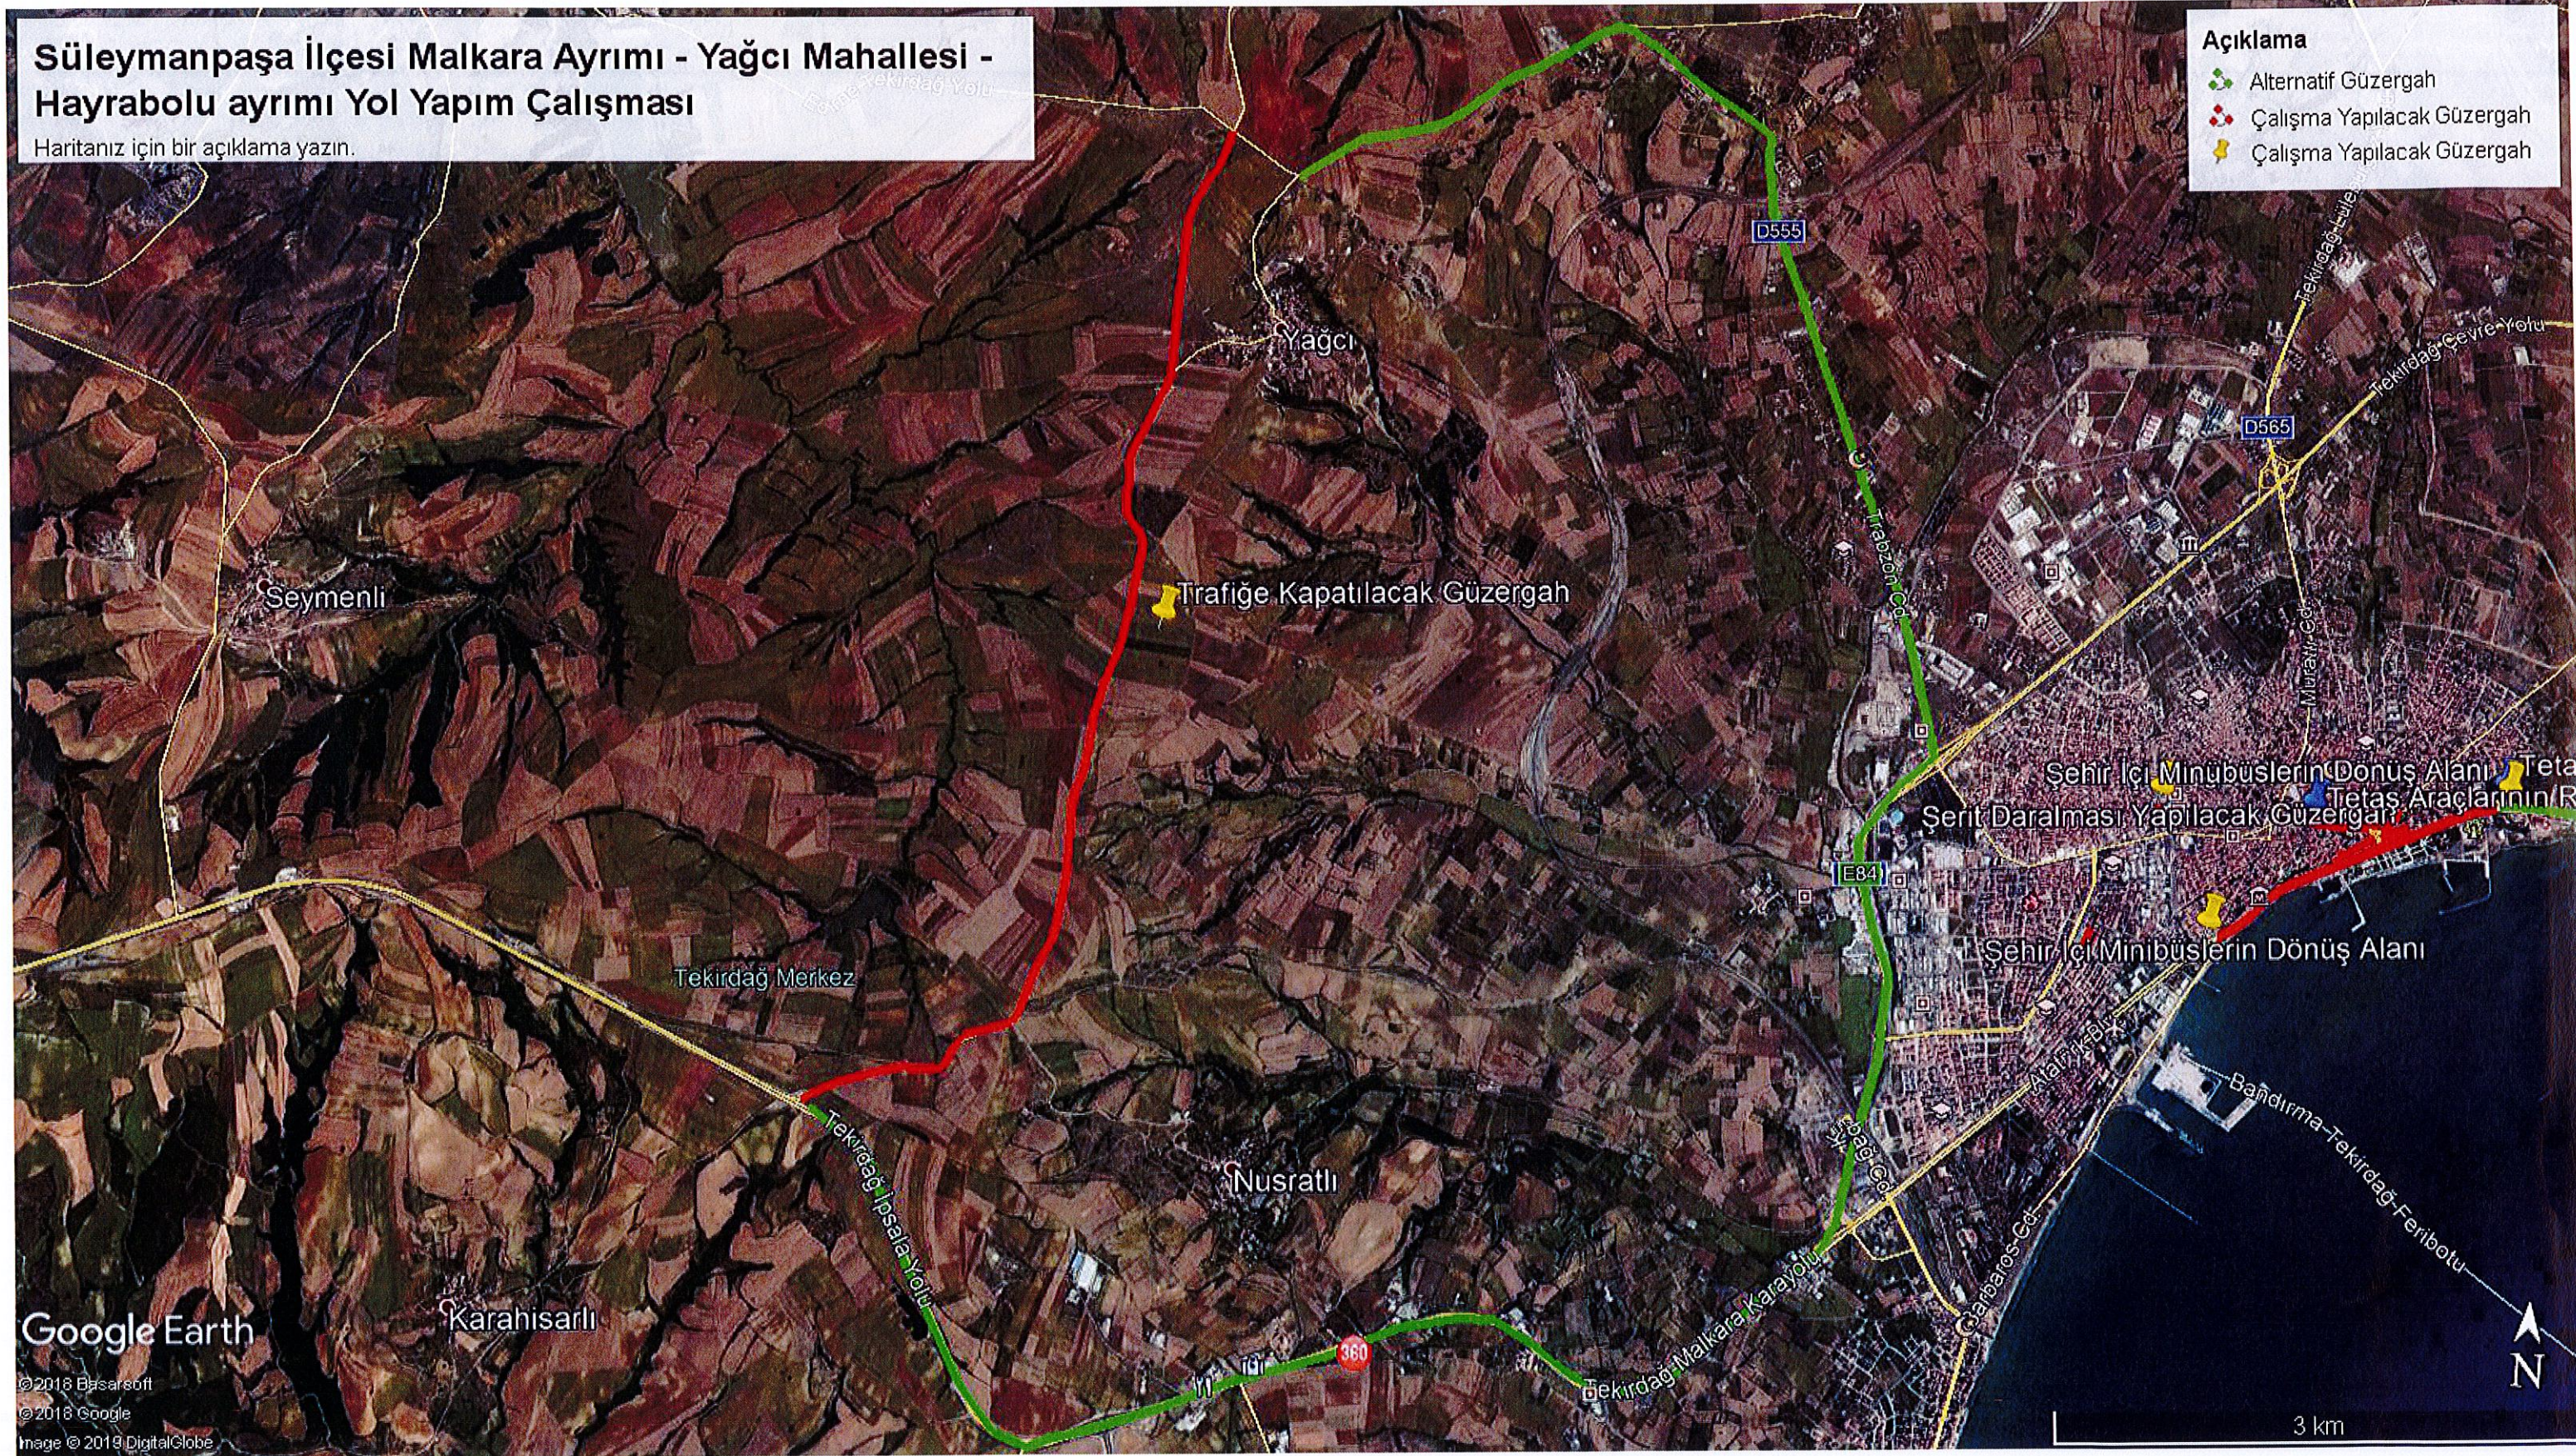

# Süleymanpaşa İlçesi Malkara Ayrımı - Yağcı Mahallesi - Hayrabolu ayrımı Yol Yapım Çalışması

Haritanız için bir açıklama yazın.

## Açıklama

- Alternatif Güzergah
- Çalışma Yapılacak Güzergah
- Çalışma Yapılacak Güzergah

Google Earth

©2018 Basarsoft

©2018 Google

Image © 2019 DigitalGlobe

Handwritten signature in blue ink.