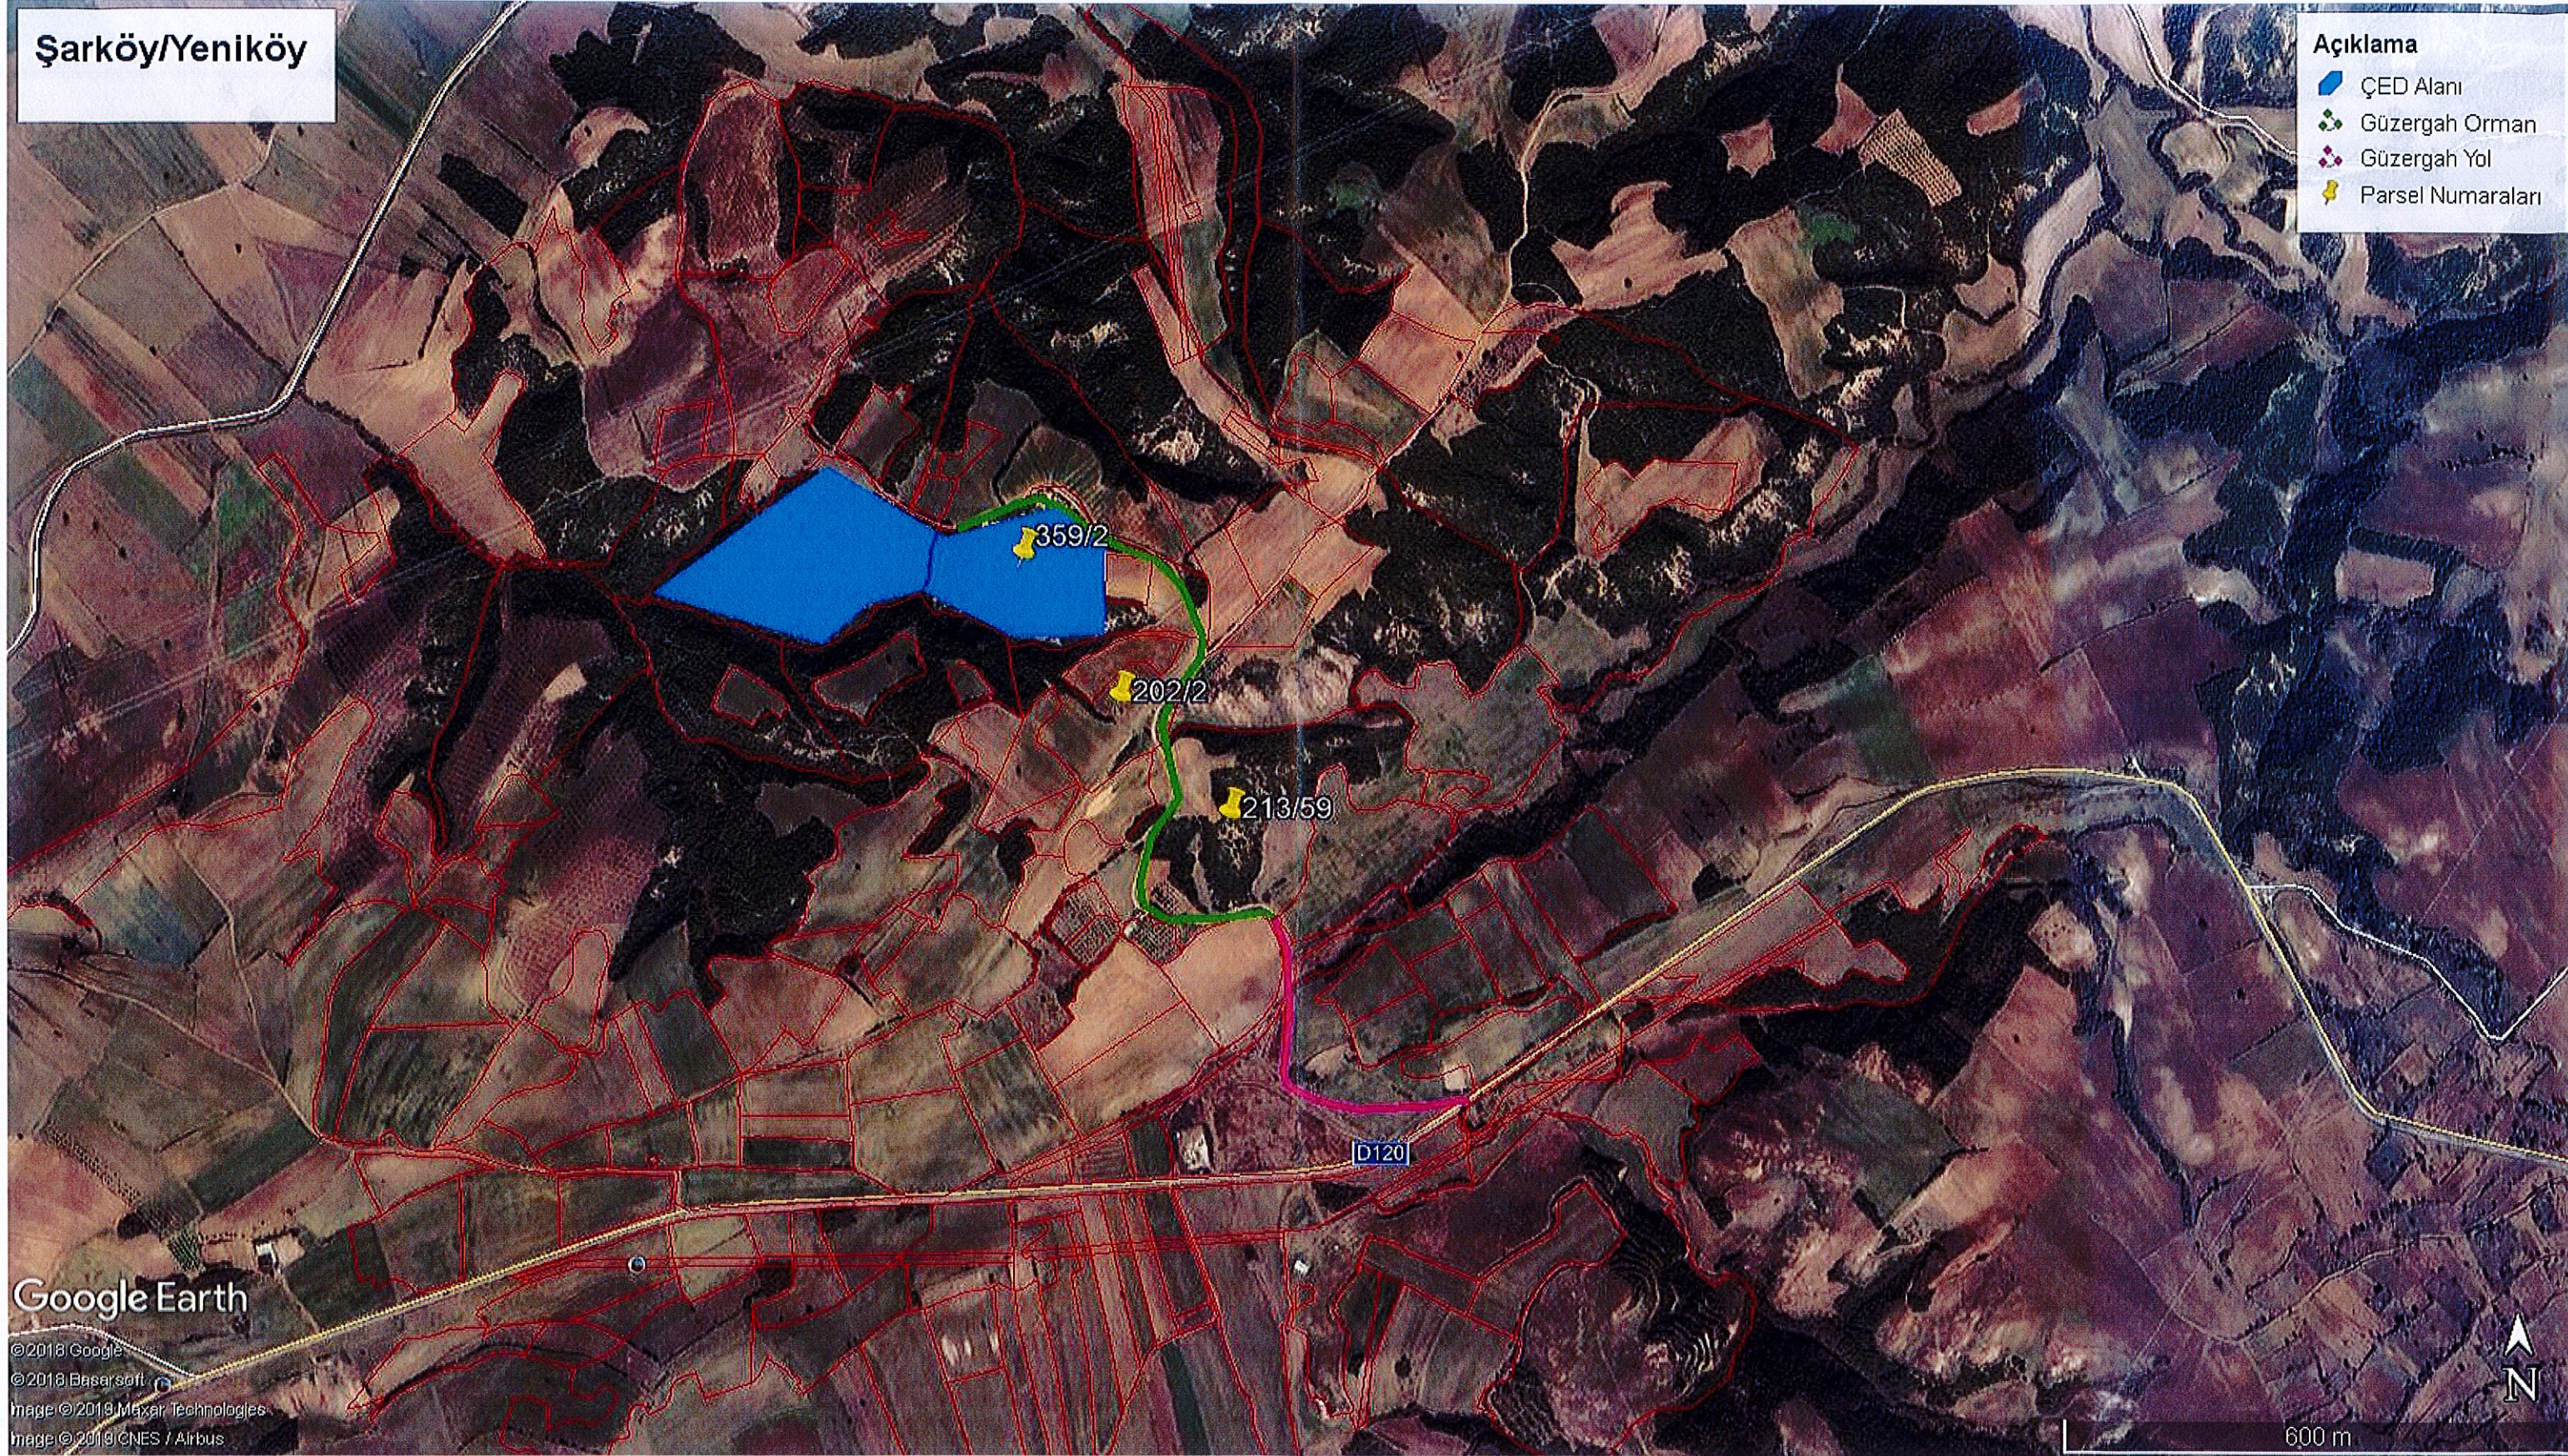

Şarköy/Yeniköy

Açıklama

- ÇED Alanı
- Güzergah Orman
- Güzergah Yol
- Parsel Numaraları

*Handwritten signatures and marks in blue ink.*