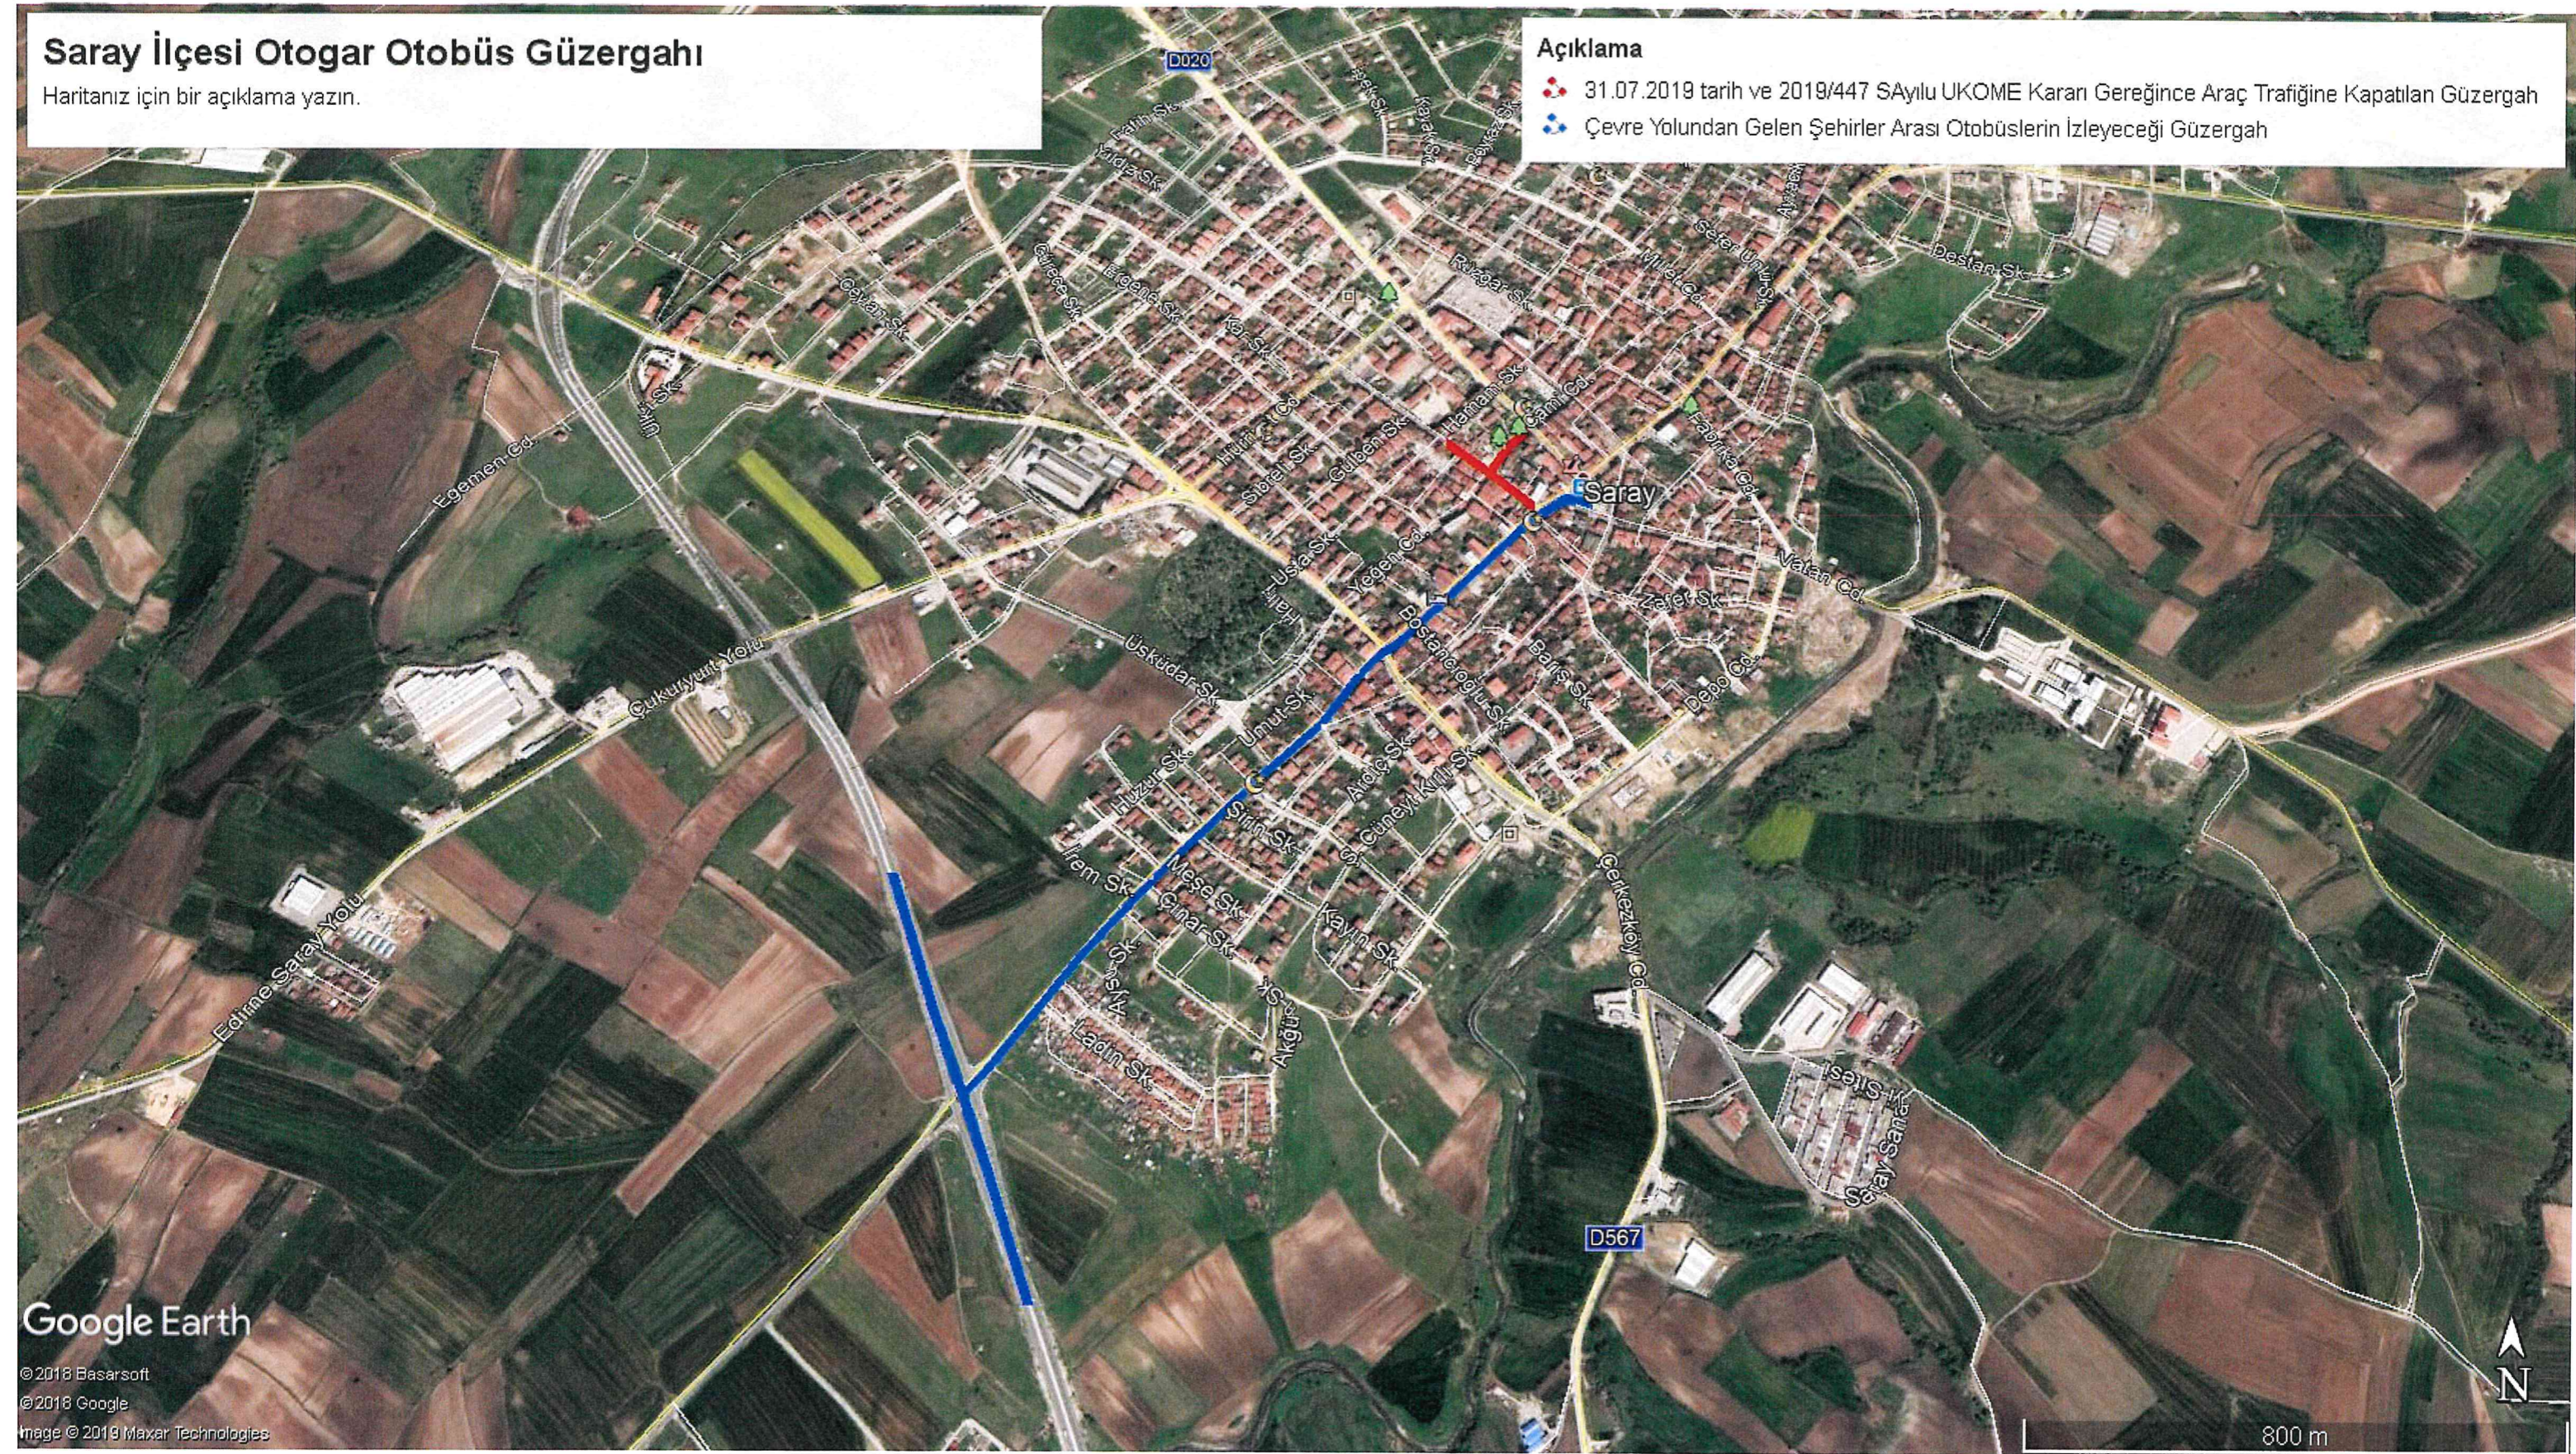

Saray İlçesi Otogar Otobüs Güzergahı

Haritanız için bir açıklama yazın.

Açıklama

- 31.07.2019 tarih ve 2019/447 SAYılı UKOME Kararı Gereğince Araç Trafikine Kapatılan Güzergah
- Çevre Yolundan Gelen Şehirler Arası Otobüslerin İzleyeceği Güzergah

Handwritten signature and notes in blue ink.

Google Earth

© 2018 Basarsoft
© 2018 Google
Image © 2019 Maxar Technologies