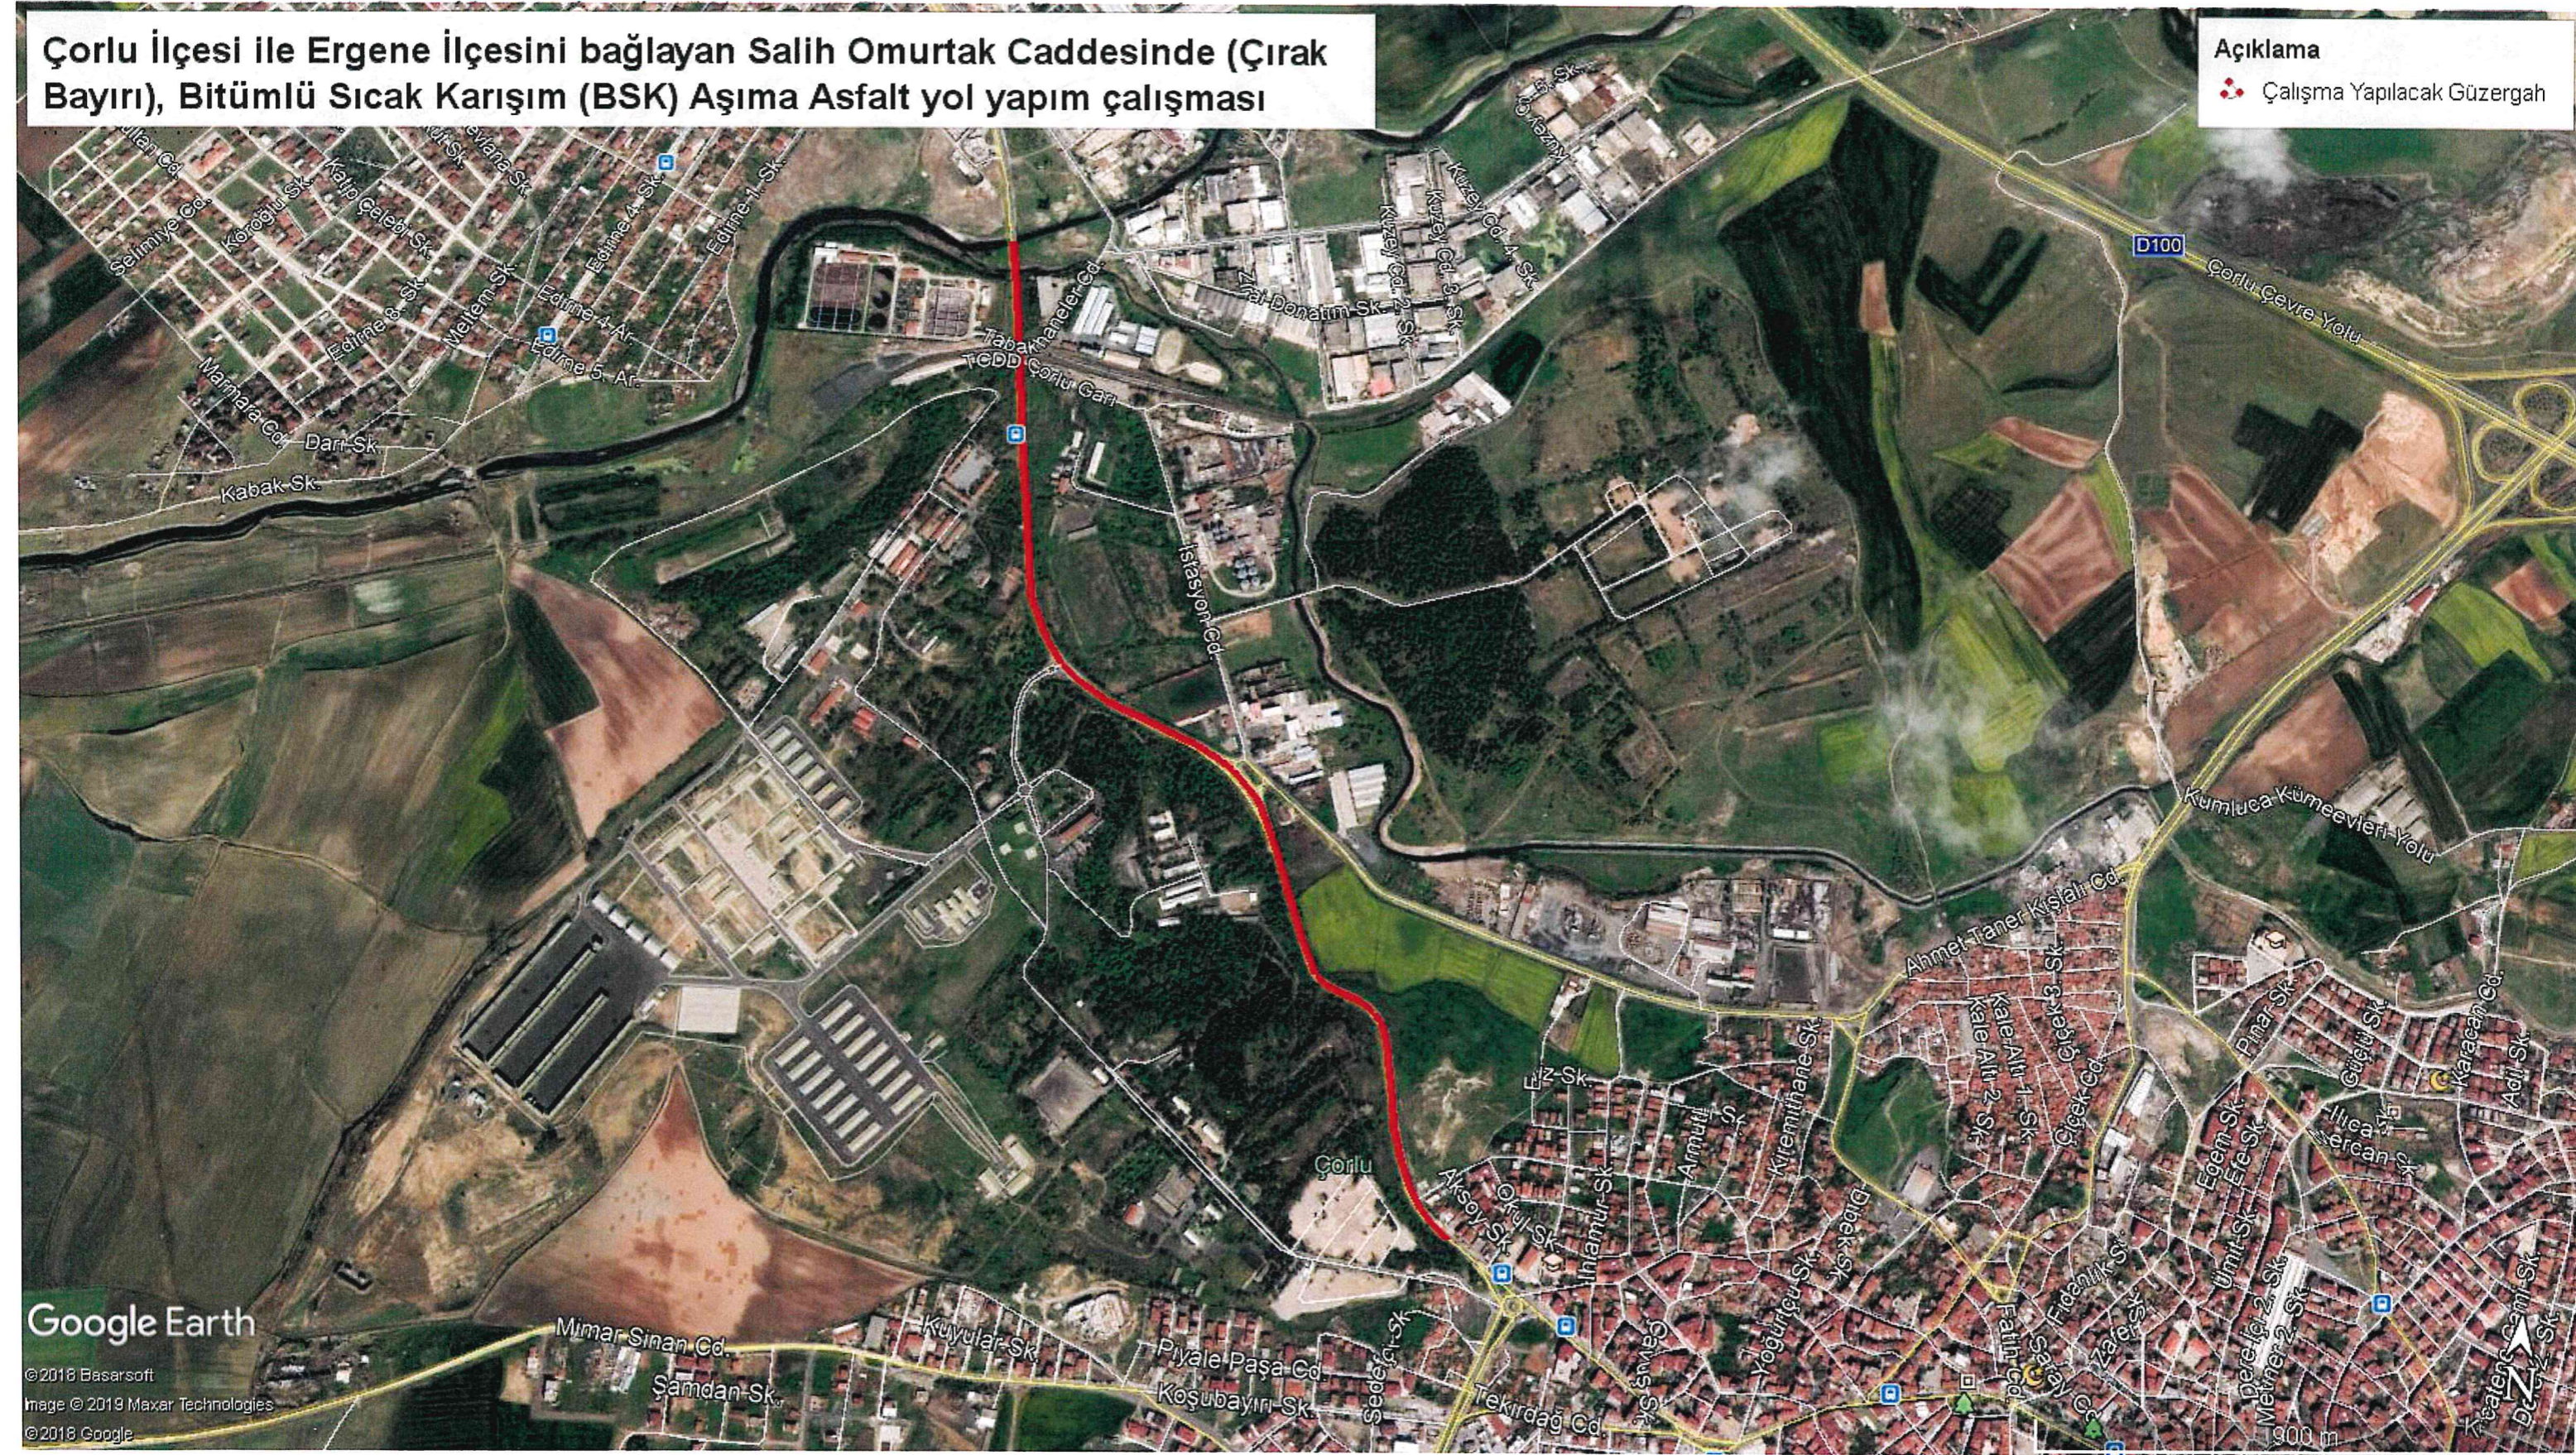

Çorlu İlçesi ile Ergene İlçesini bağlayan Salih Omurtak Caddesinde (Çırak Bayırı), Bitümlü Sıcak Karışım (BSK) Aşıma Asfalt yol yapım çalışması

Açıklama

Çalışma Yapılacak Güzergah

Google Earth

© 2018 Basarsoft
Image © 2019 Maxar Technologies
© 2018 Google