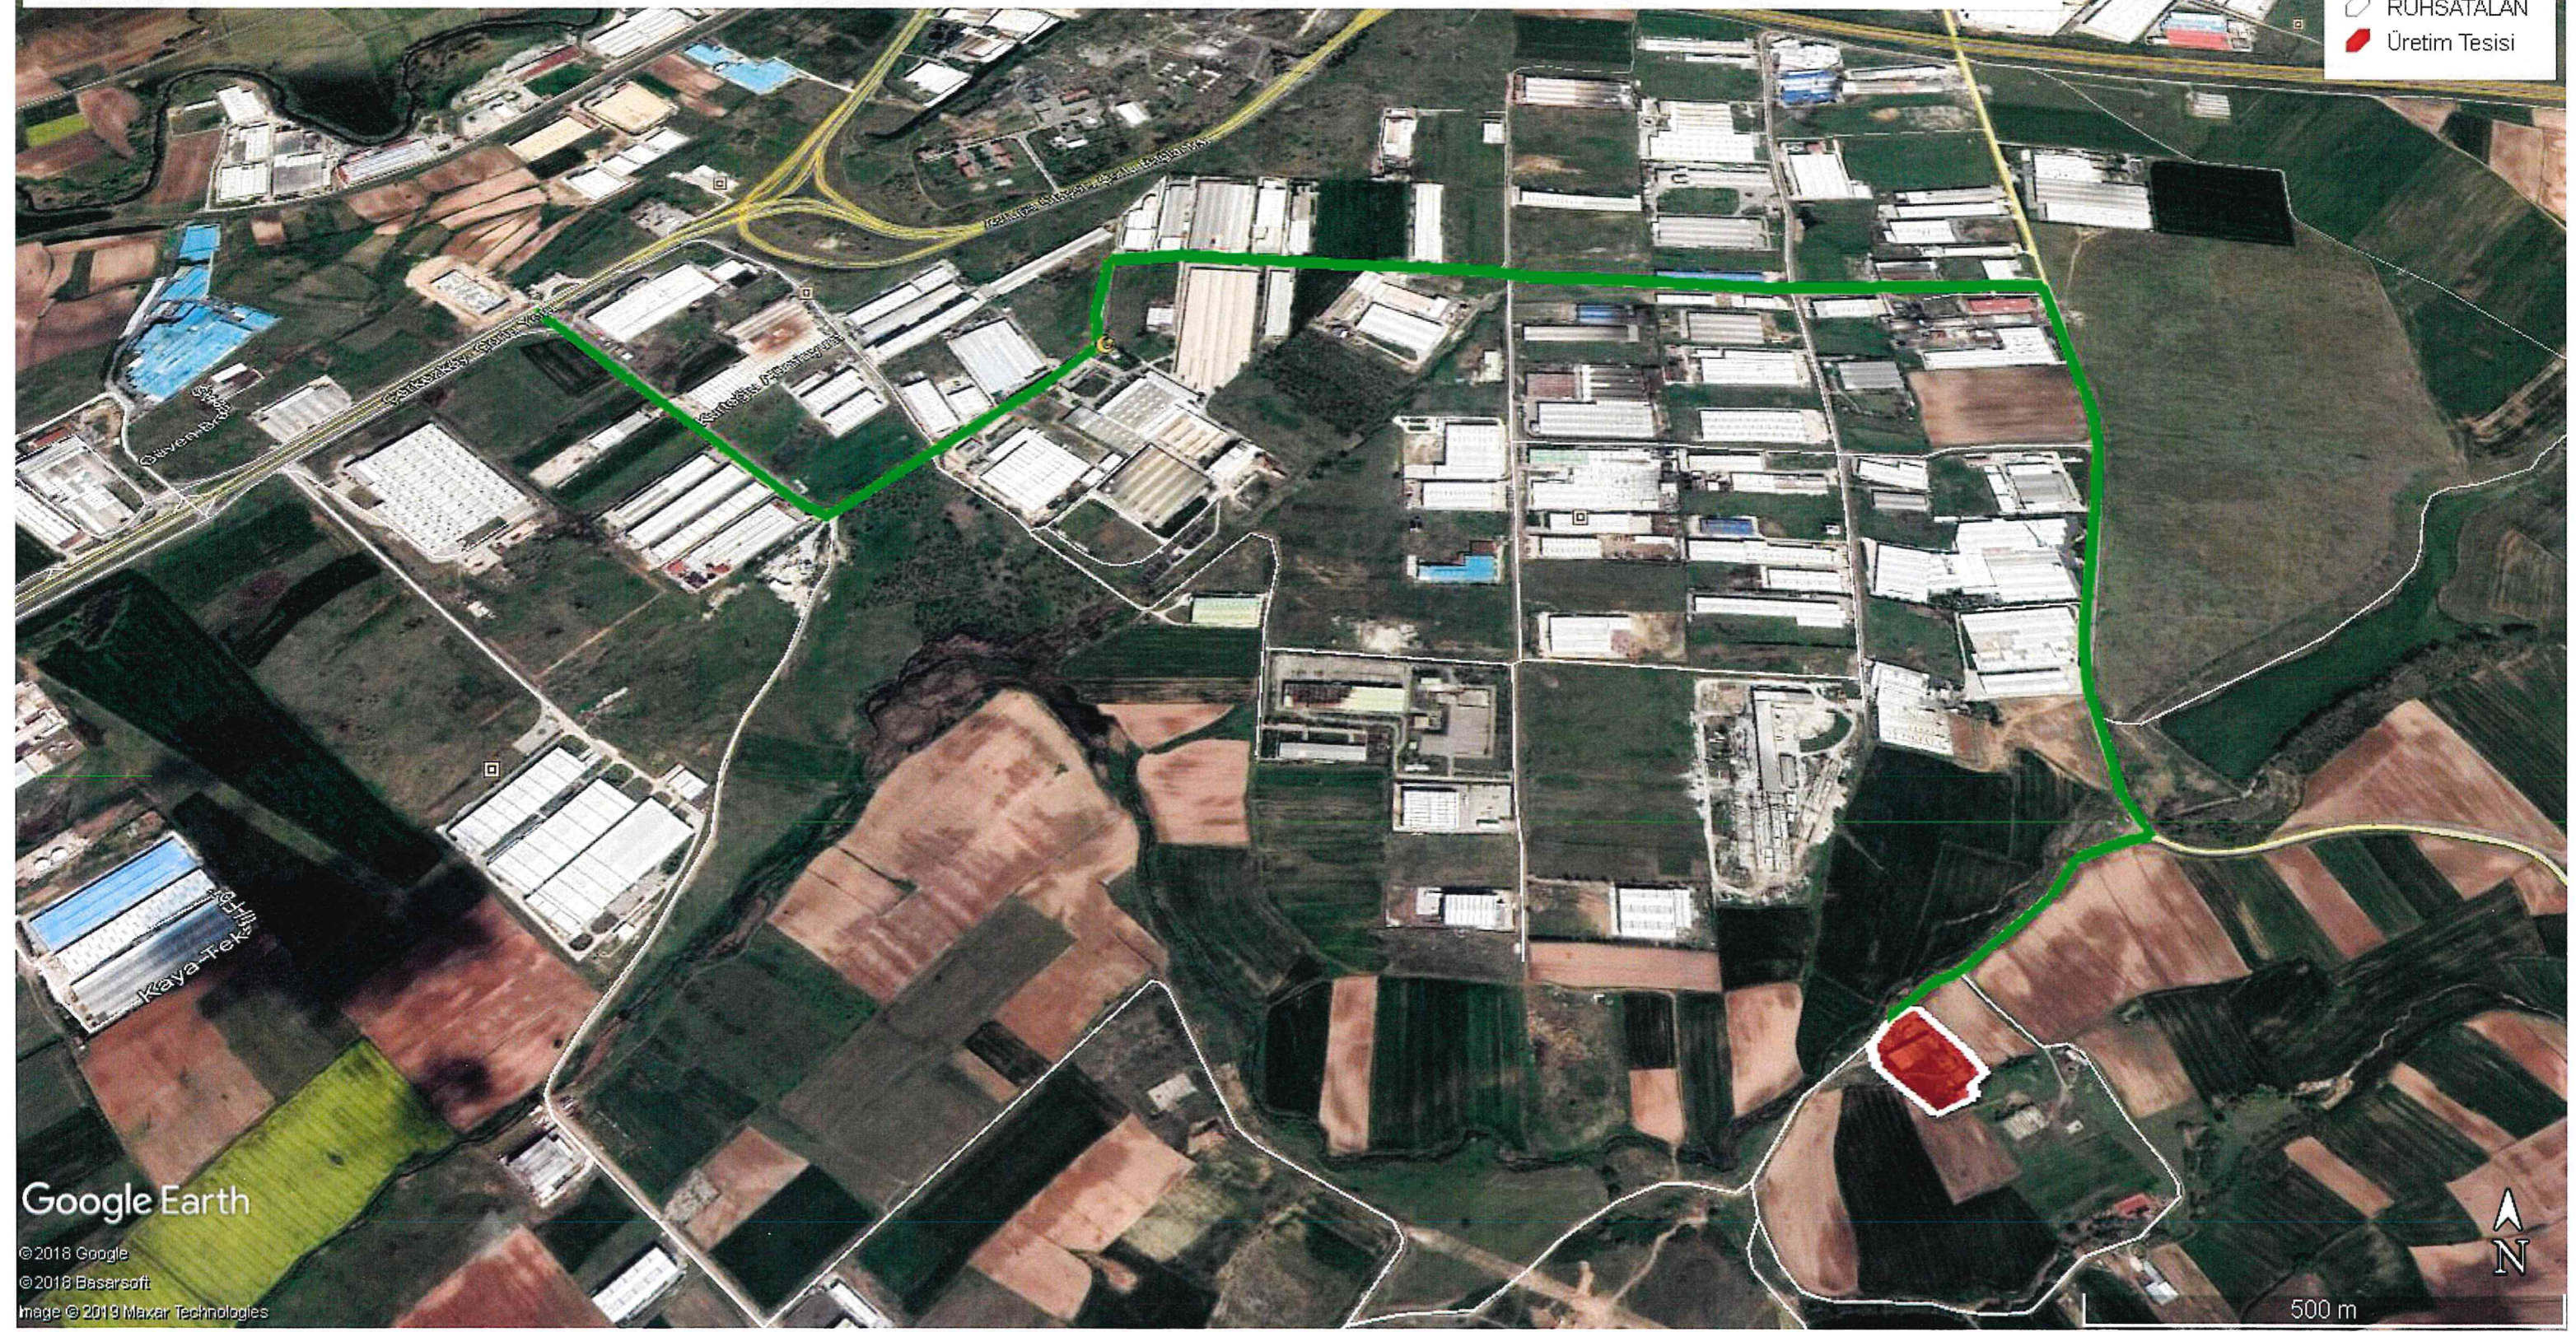

# Ergene İlçesi Şeker Metal Nurettin ŞEKER Alüminyum Döküm Külçe İmalatı Kapasite Artış Prjesi Nakliye Güzergahı

Haritanız için bir açıklama yazın.

## Açıklama

-  Güzergah
-  RUHSATALAN
-  Üretim Tesisi

*Handwritten signature in blue ink.*