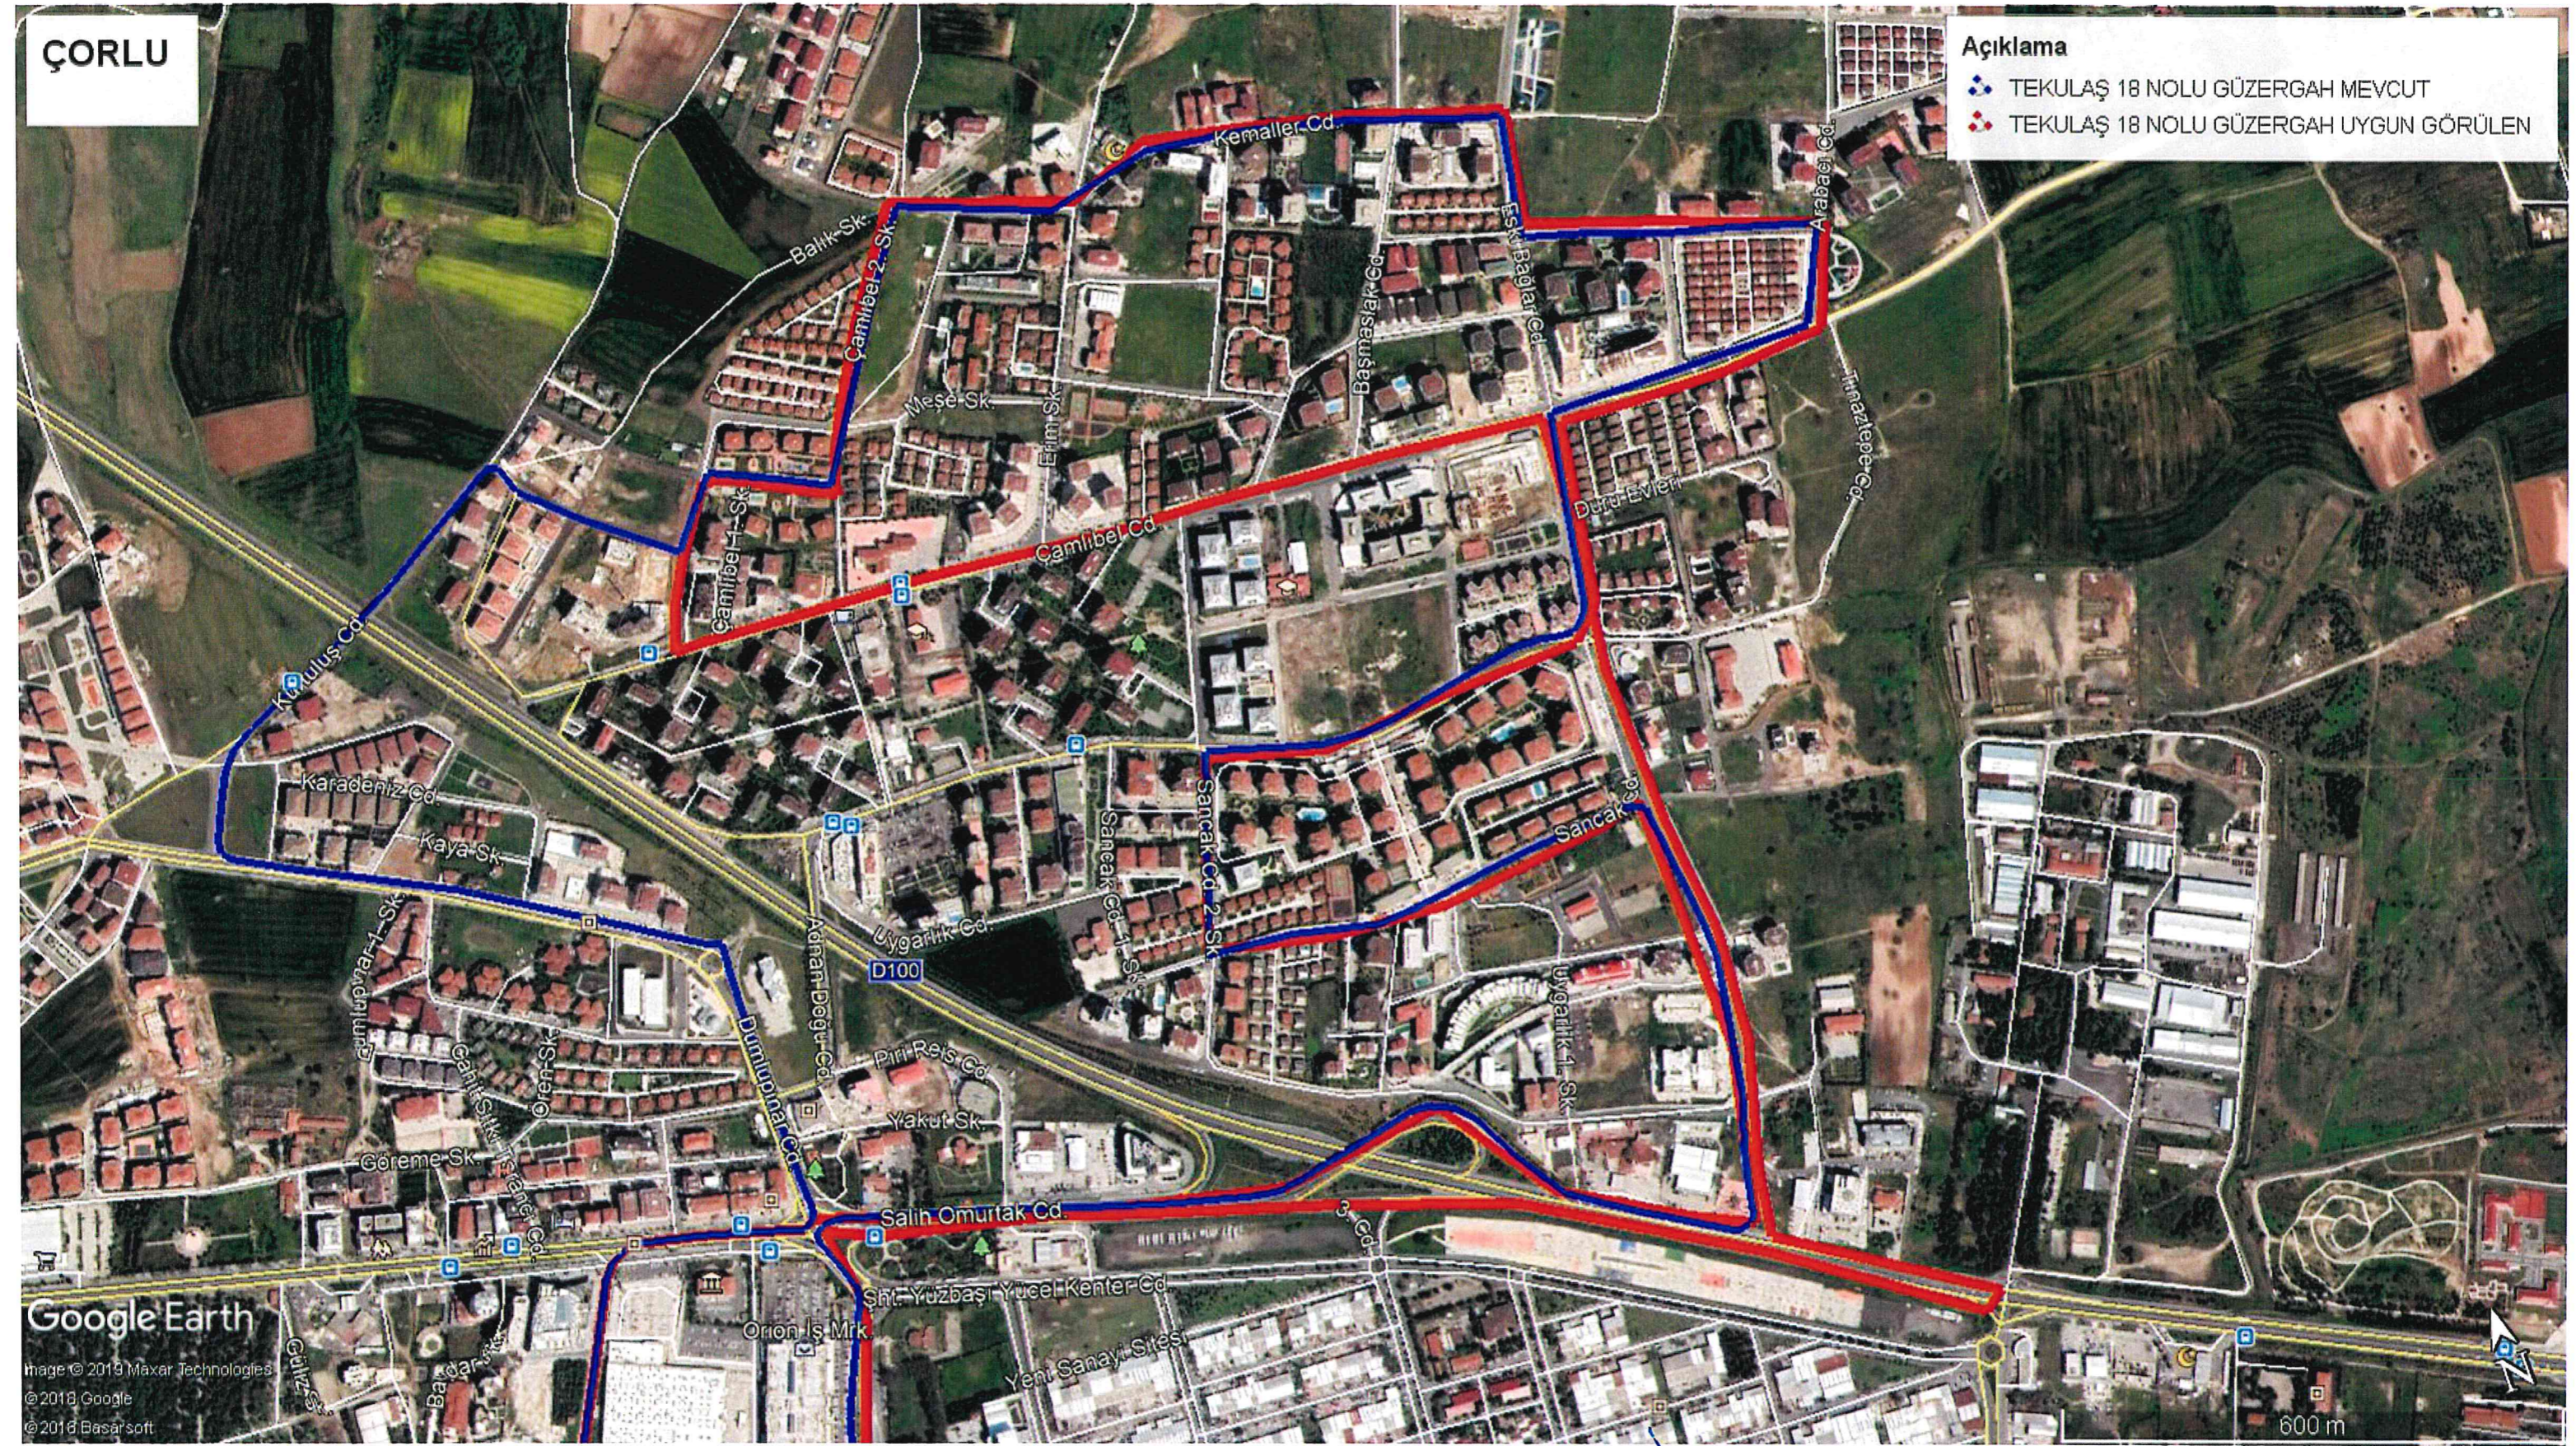

ÇORLU

Açıklama

- TEKULAŞ 18 NOLU GÜZERGAH MEVCUT
- TEKULAŞ 18 NOLU GÜZERGAH UYGUN GÖRÜLEN

Handwritten signatures in blue ink at the bottom of the page.