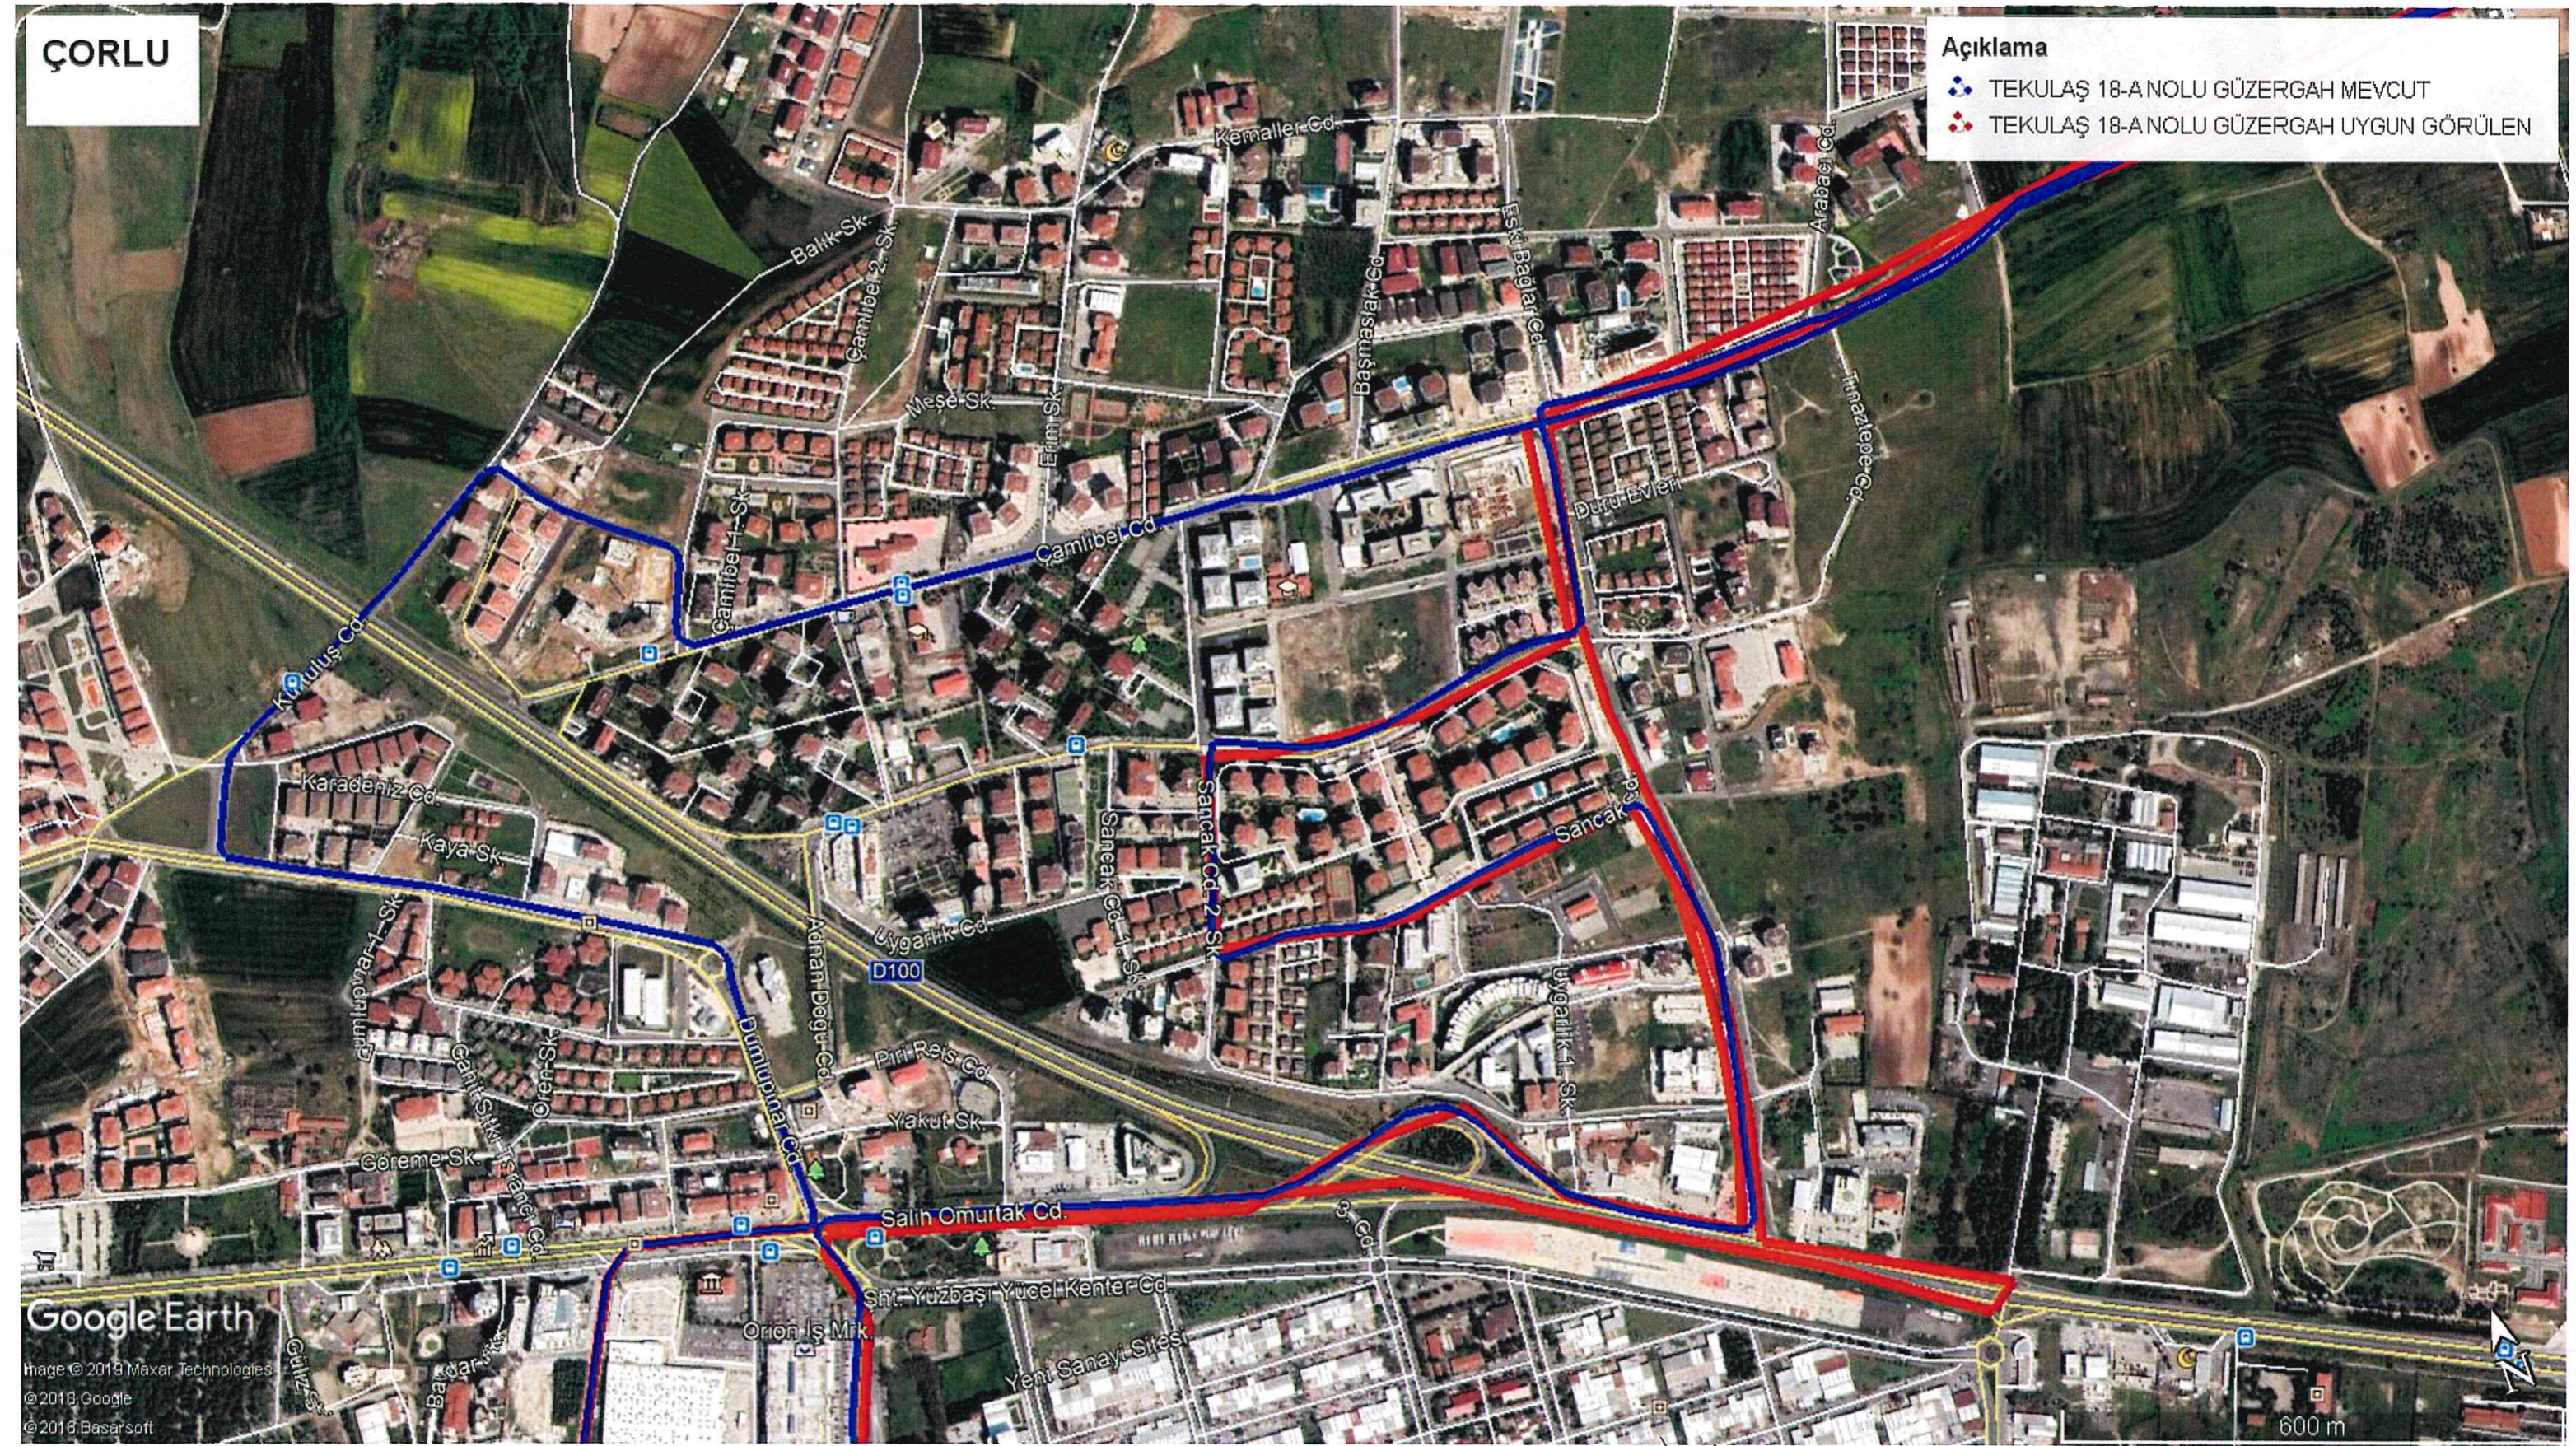

ÇORLU

Açıklama

- TEKULAŞ 18-A NOLU GÜZERGAH MEVCUT
- TEKULAŞ 18-A NOLU GÜZERGAH UYGUN GÖRÜLEN

Handwritten signatures in blue ink.