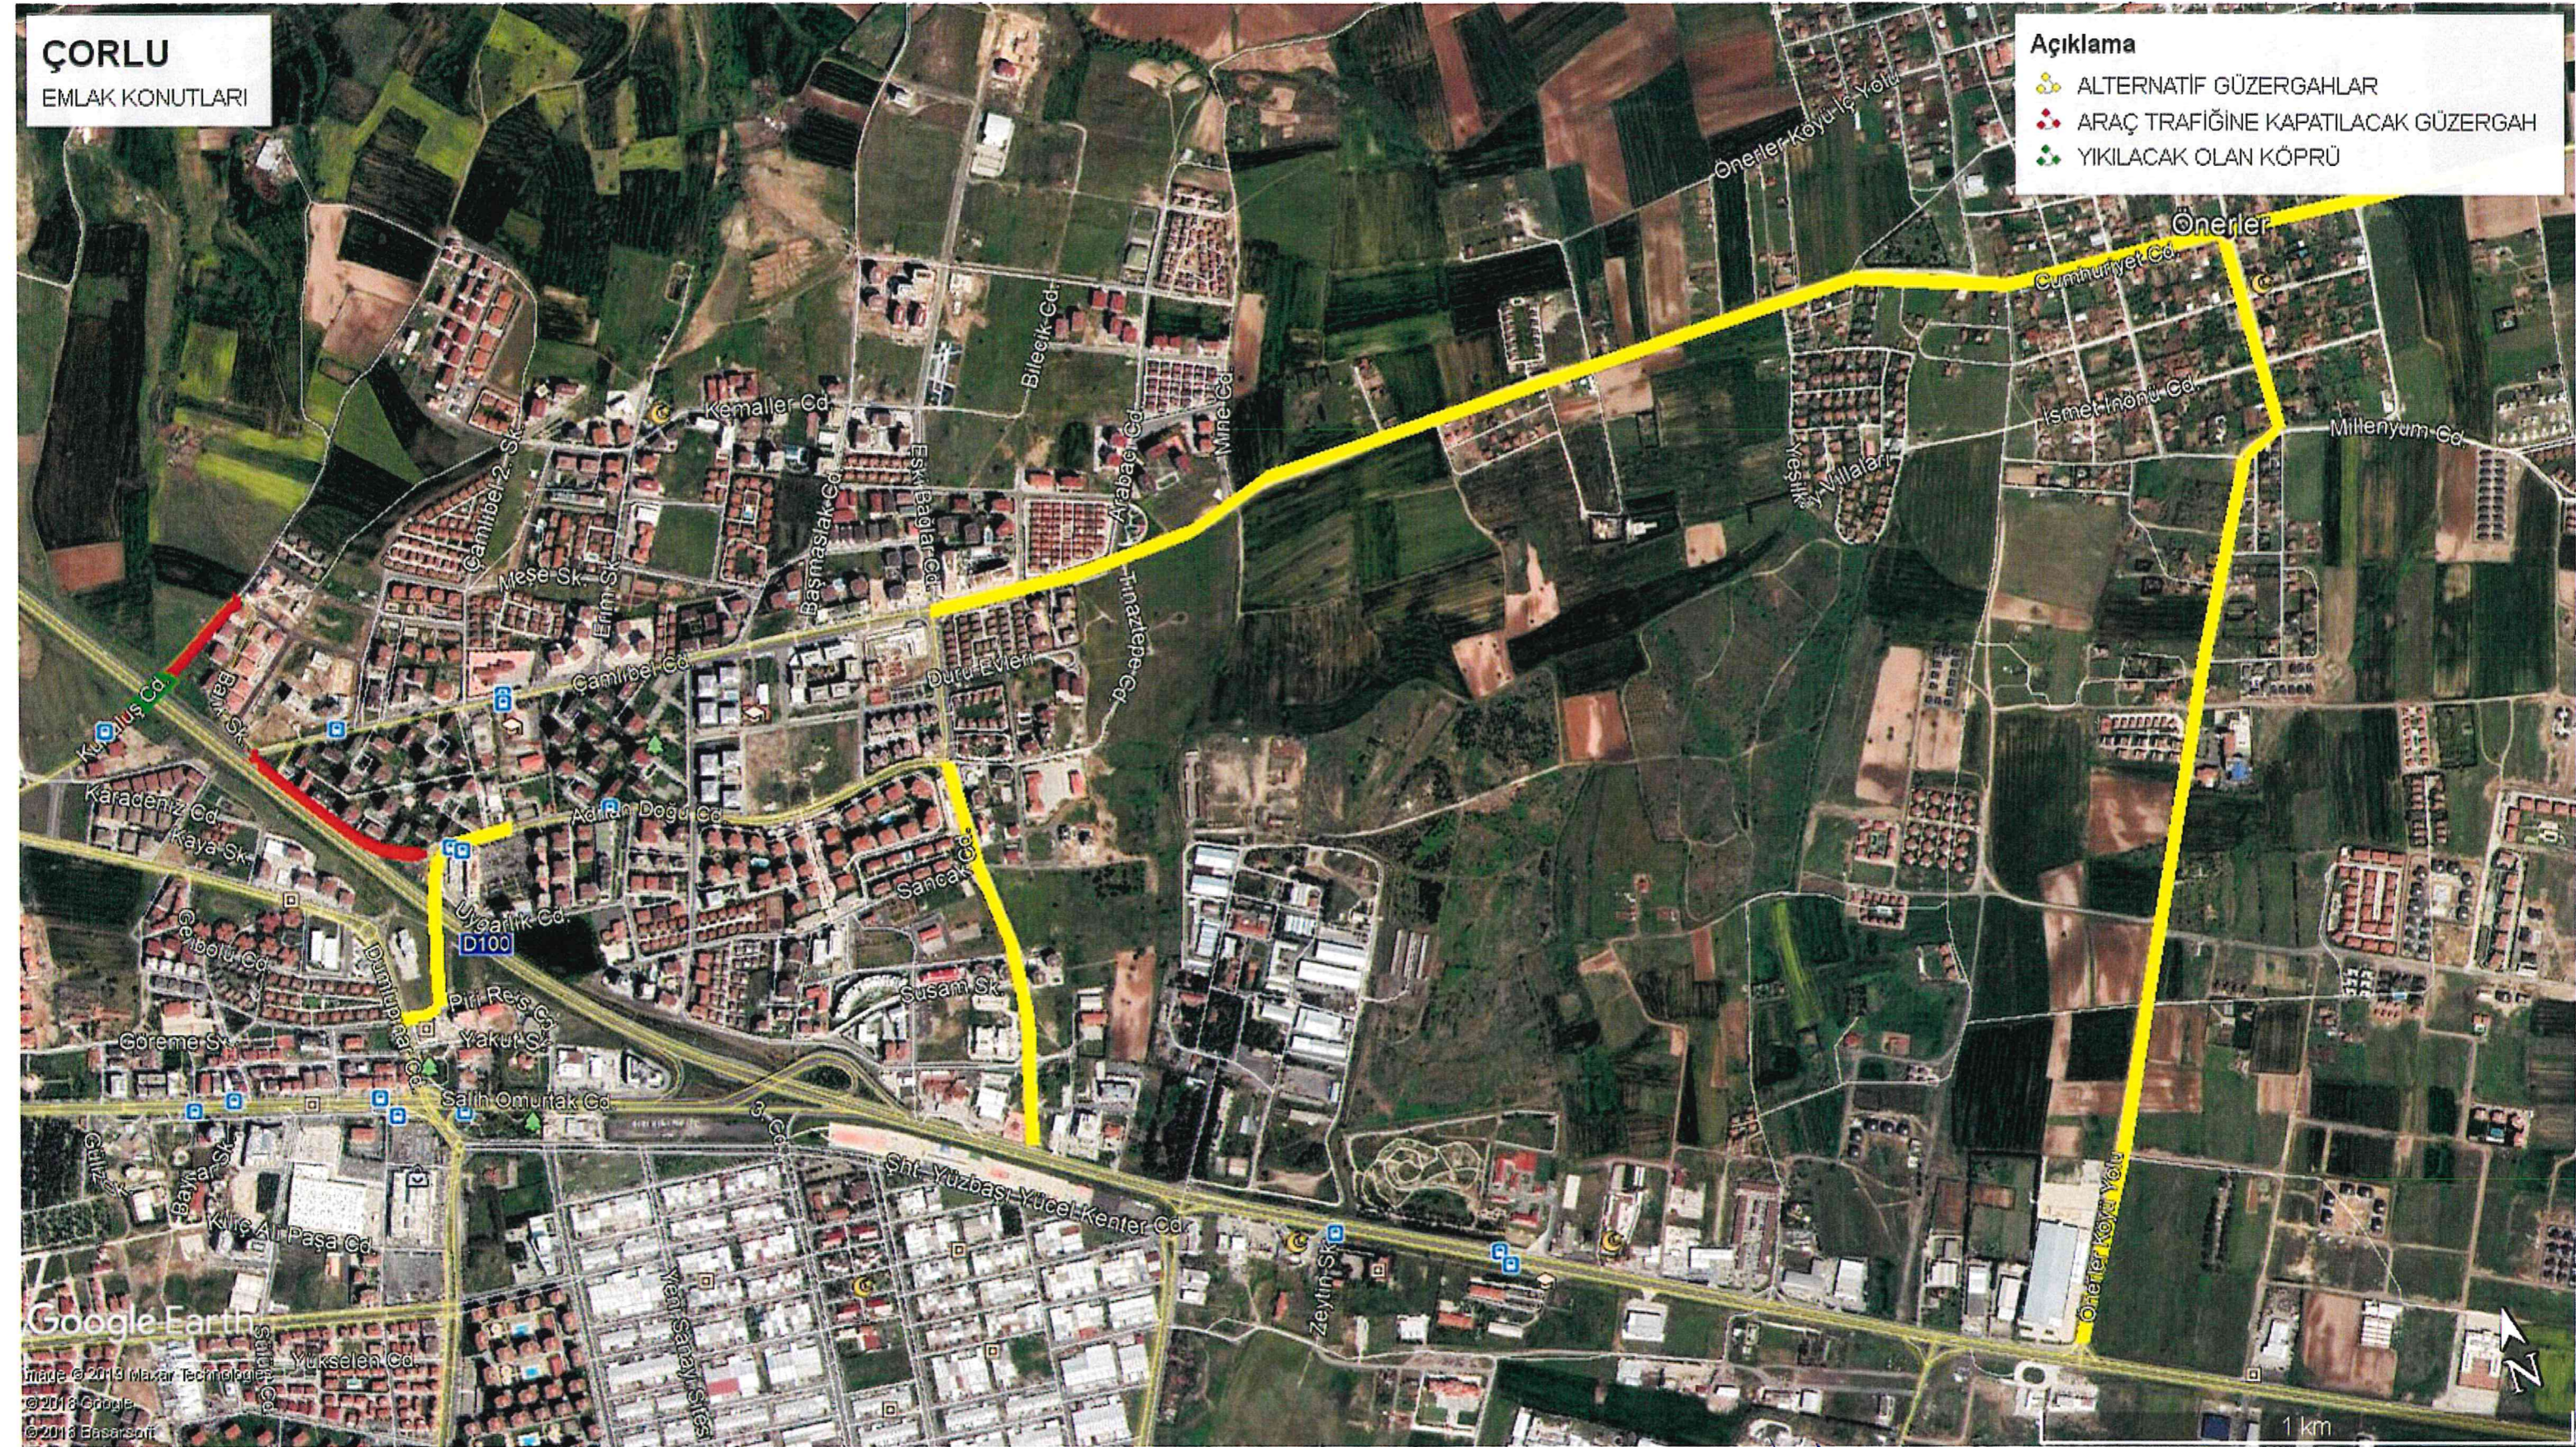

ÇORLU

EMLAK KONUTLARI

Açıklama

- ARAÇ TRAFİĞİNE KAPATILACAK GÜZERGAH
- YIKILACAK OLAN KÖPRÜ

Handwritten signatures in blue ink.

ÇORLU

EMLAK KONUTLARI

Açıklama

- ALTERNATİF GÜZERGAHLAR
- ARAÇ TRAFİĞİNE KAPATILACAK GÜZERGAH
- YIKILACAK OLAN KÖPRÜ

Handwritten signatures in blue ink at the bottom of the page.

ÇORLU

Açıklama

- TEKULAŞ 1 NOLU GÜZERGAH MEVCUT
- TEKULAŞ 1 NOLU GÜZERGAH UYGUN GÖRÜLEN