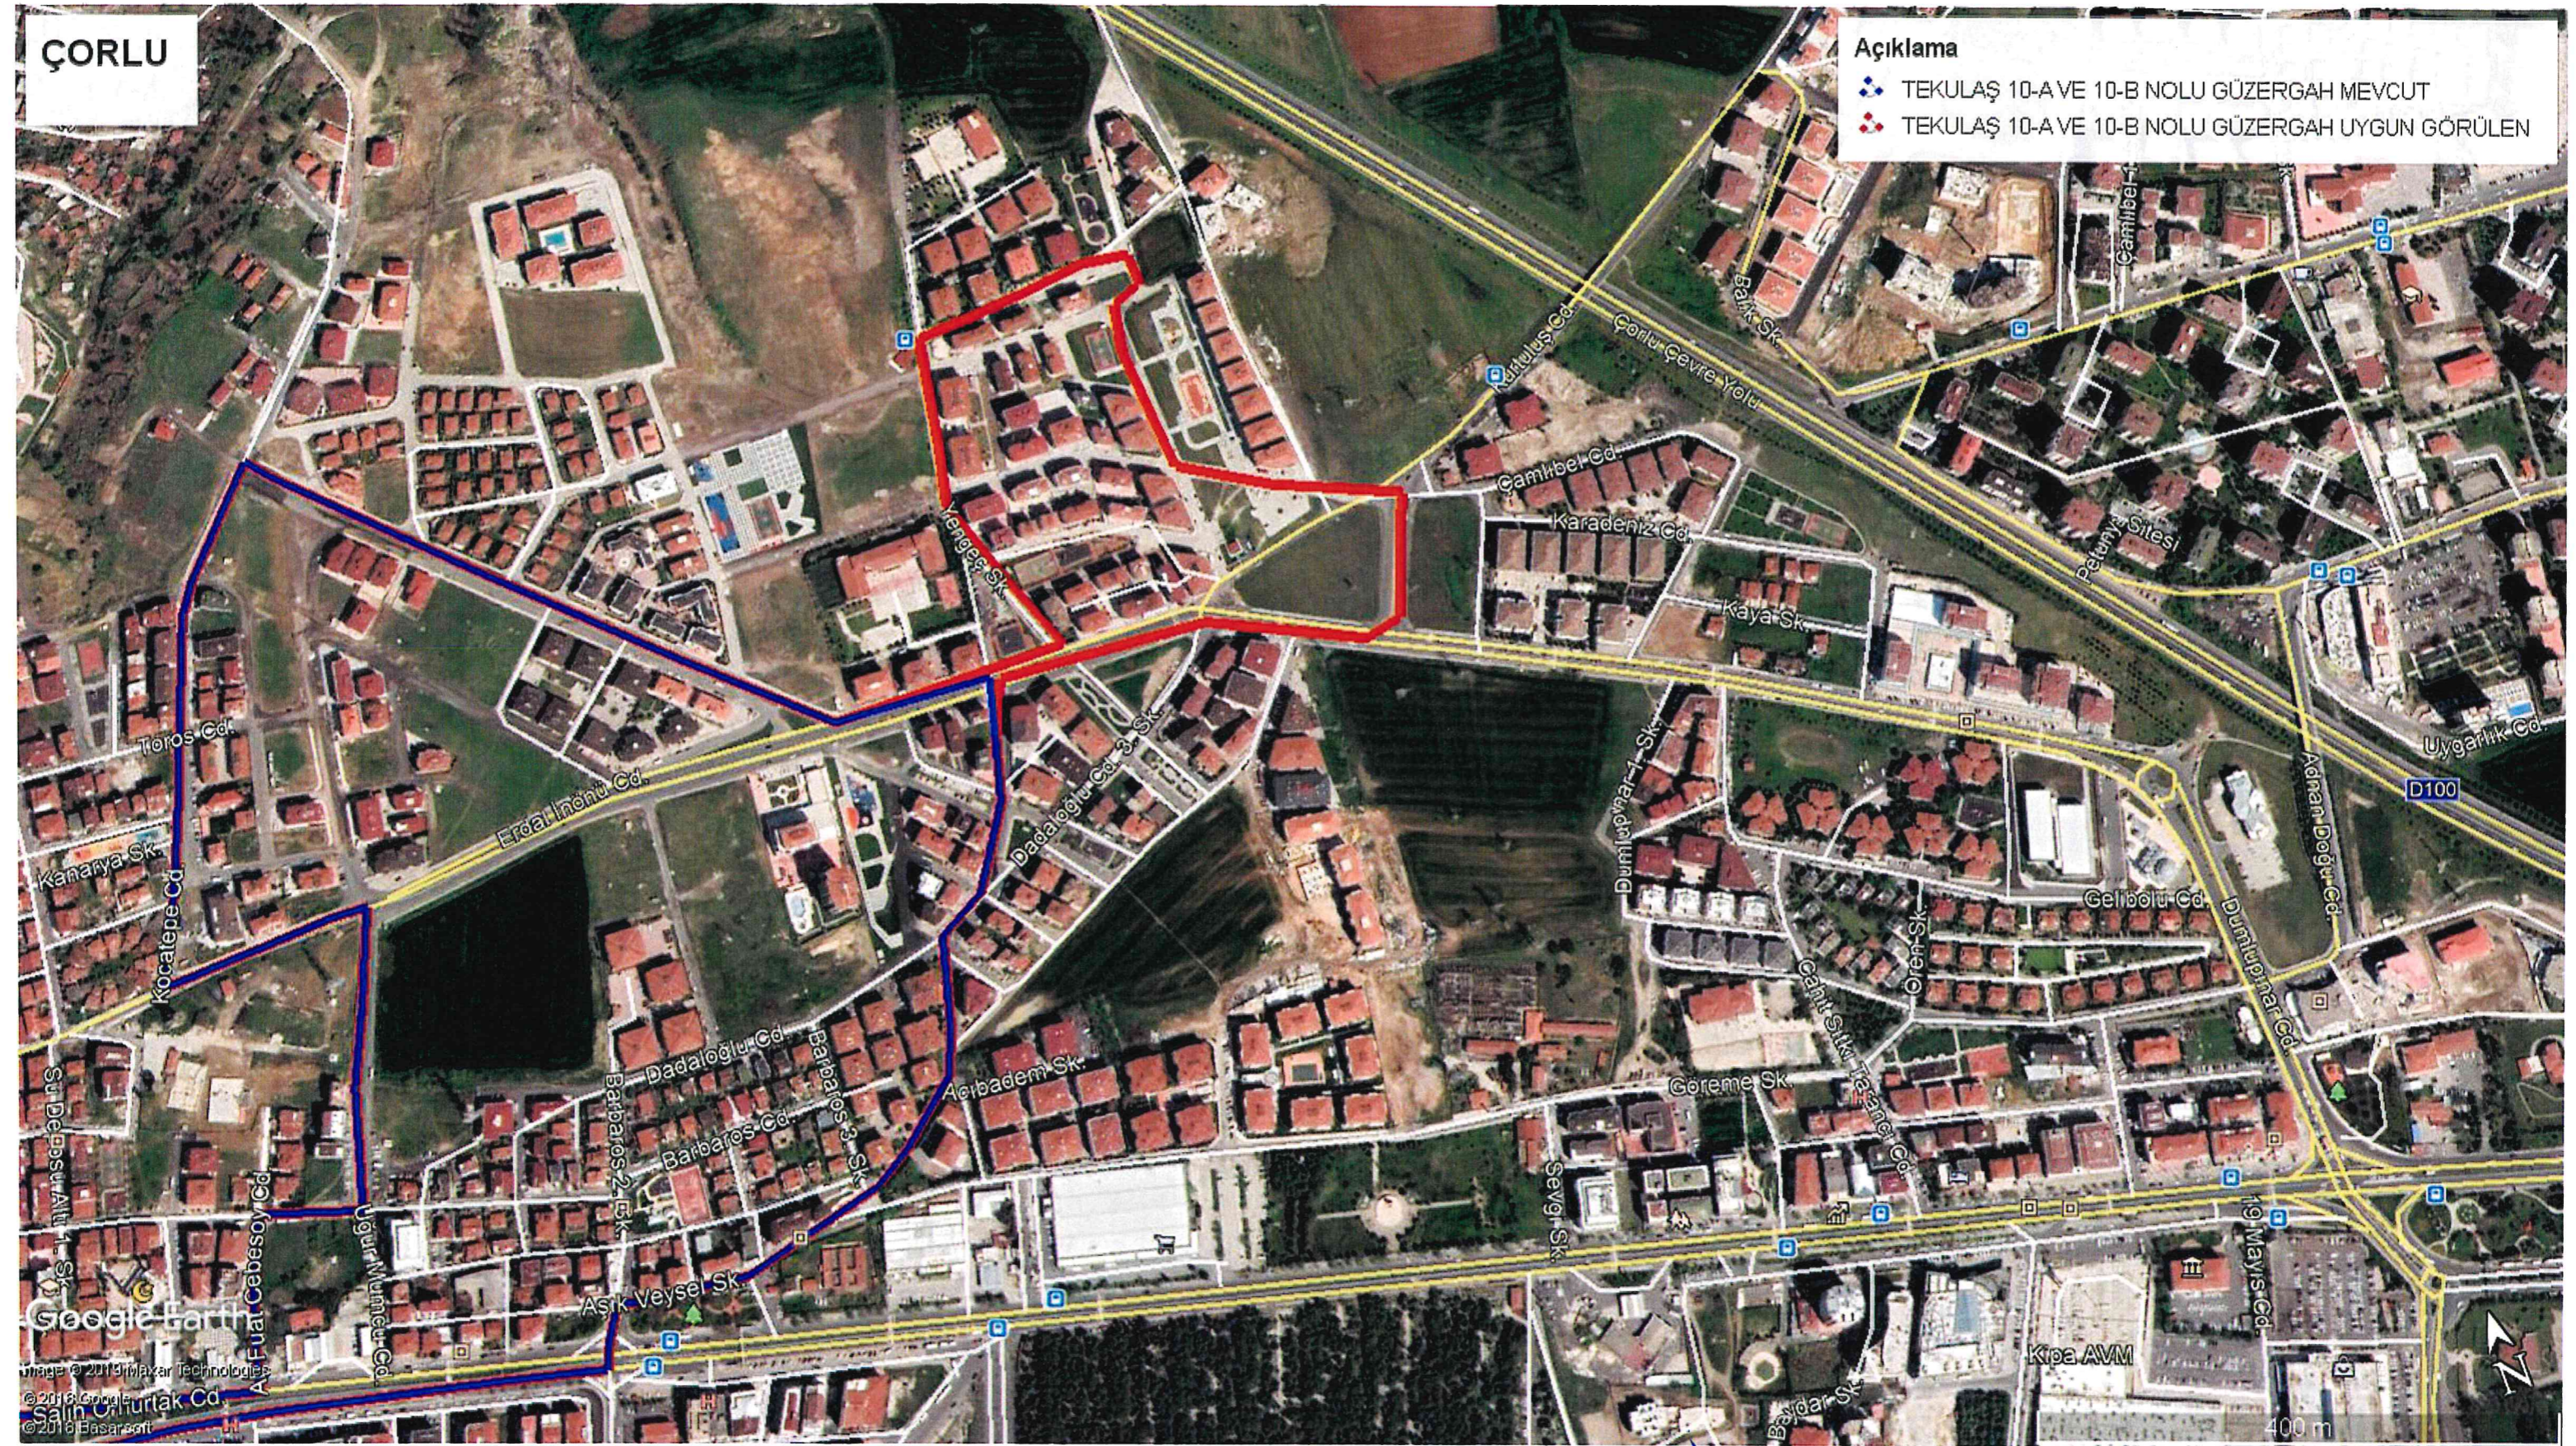

ÇORLU

Açıklama

- TEKULAŞ 10-A VE 10-B NOLU GÜZERGAH MEVCUT
- TEKULAŞ 10-A VE 10-B NOLU GÜZERGAH UYGUN GÖRÜLEN

Handwritten signatures in blue ink.