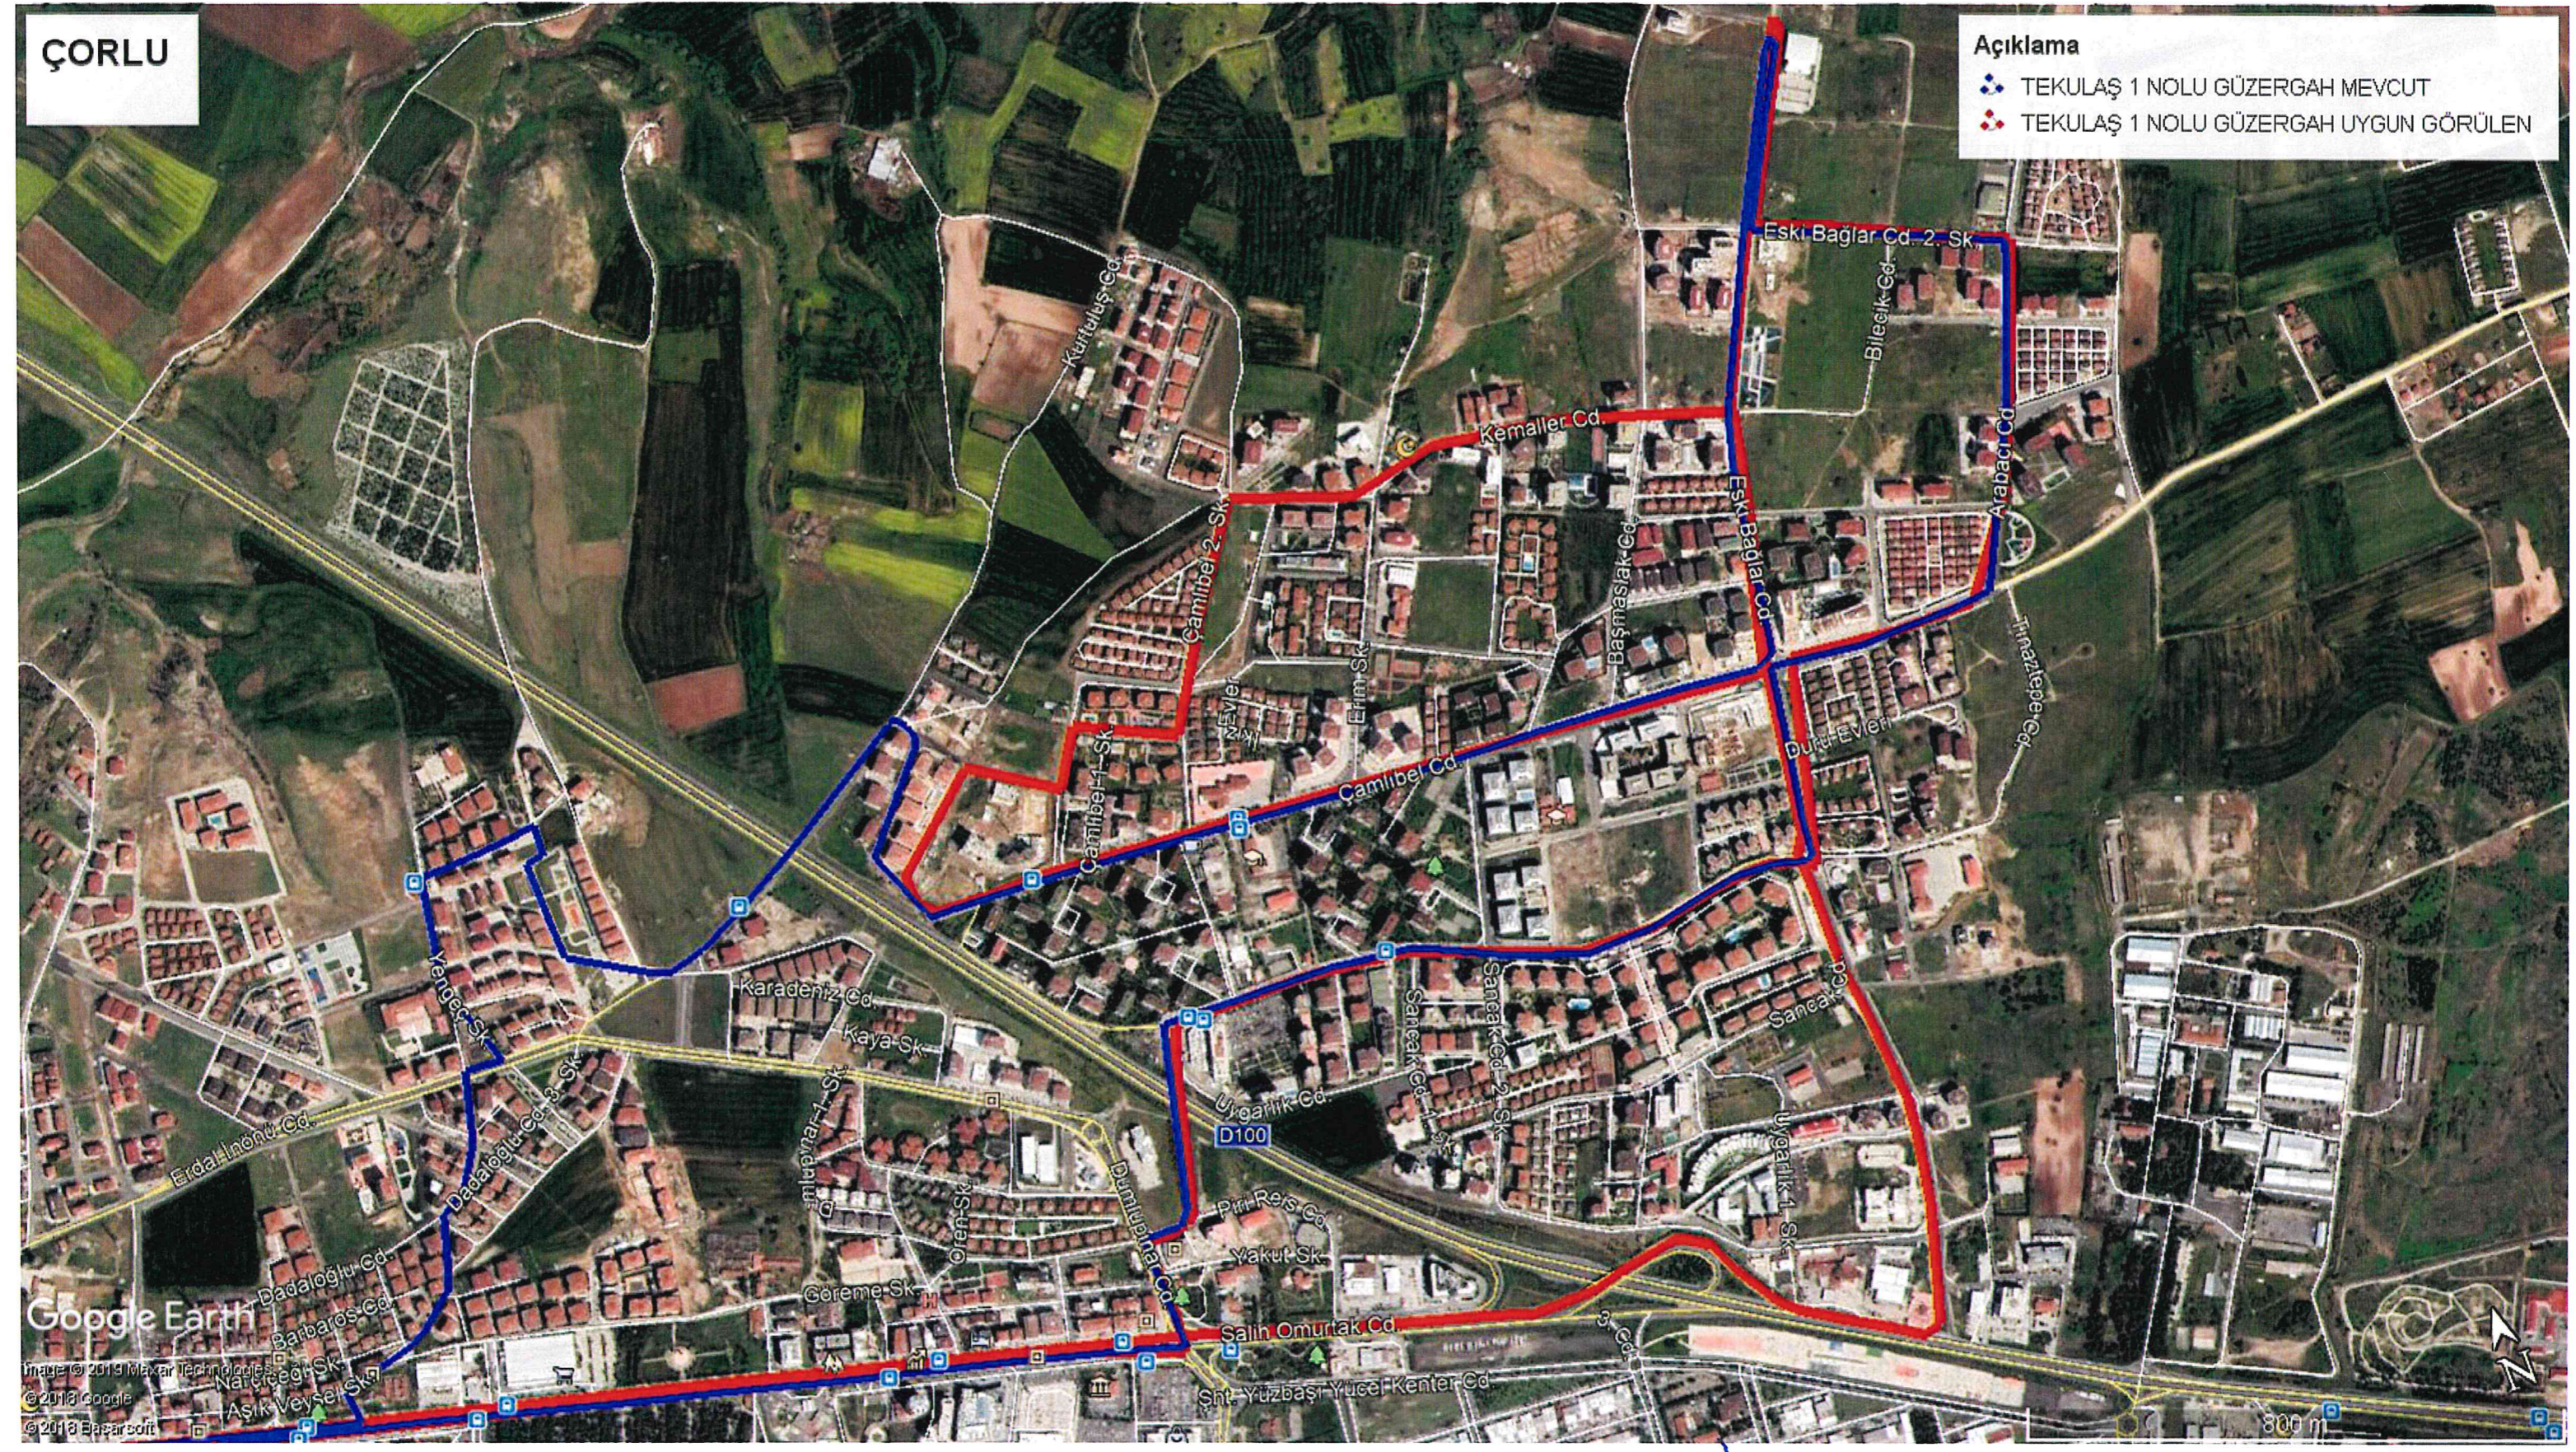

ÇORLU

EMLAK KONUTLARI

Açıklama

- ARAÇ TRAFİĞİNE KAPATILACAK GÜZERGAH
- YIKILACAK OLAN KÖPRÜ

Handwritten signatures in blue ink.

ÇORLU

EMLAK KONUTLARI

Açıklama

- ALTERNATİF GÜZERGAHLAR
- ARAÇ TRAFİĞİNE KAPATILACAK GÜZERGAH
- YIKILACAK OLAN KÖPRÜ

Handwritten signatures in blue ink at the bottom of the page.

ÇORLU

Açıklama

- TEKULAŞ 1 NOLU GÜZERGAH MEVCUT
- TEKULAŞ 1 NOLU GÜZERGAH UYGUN GÖRÜLEN