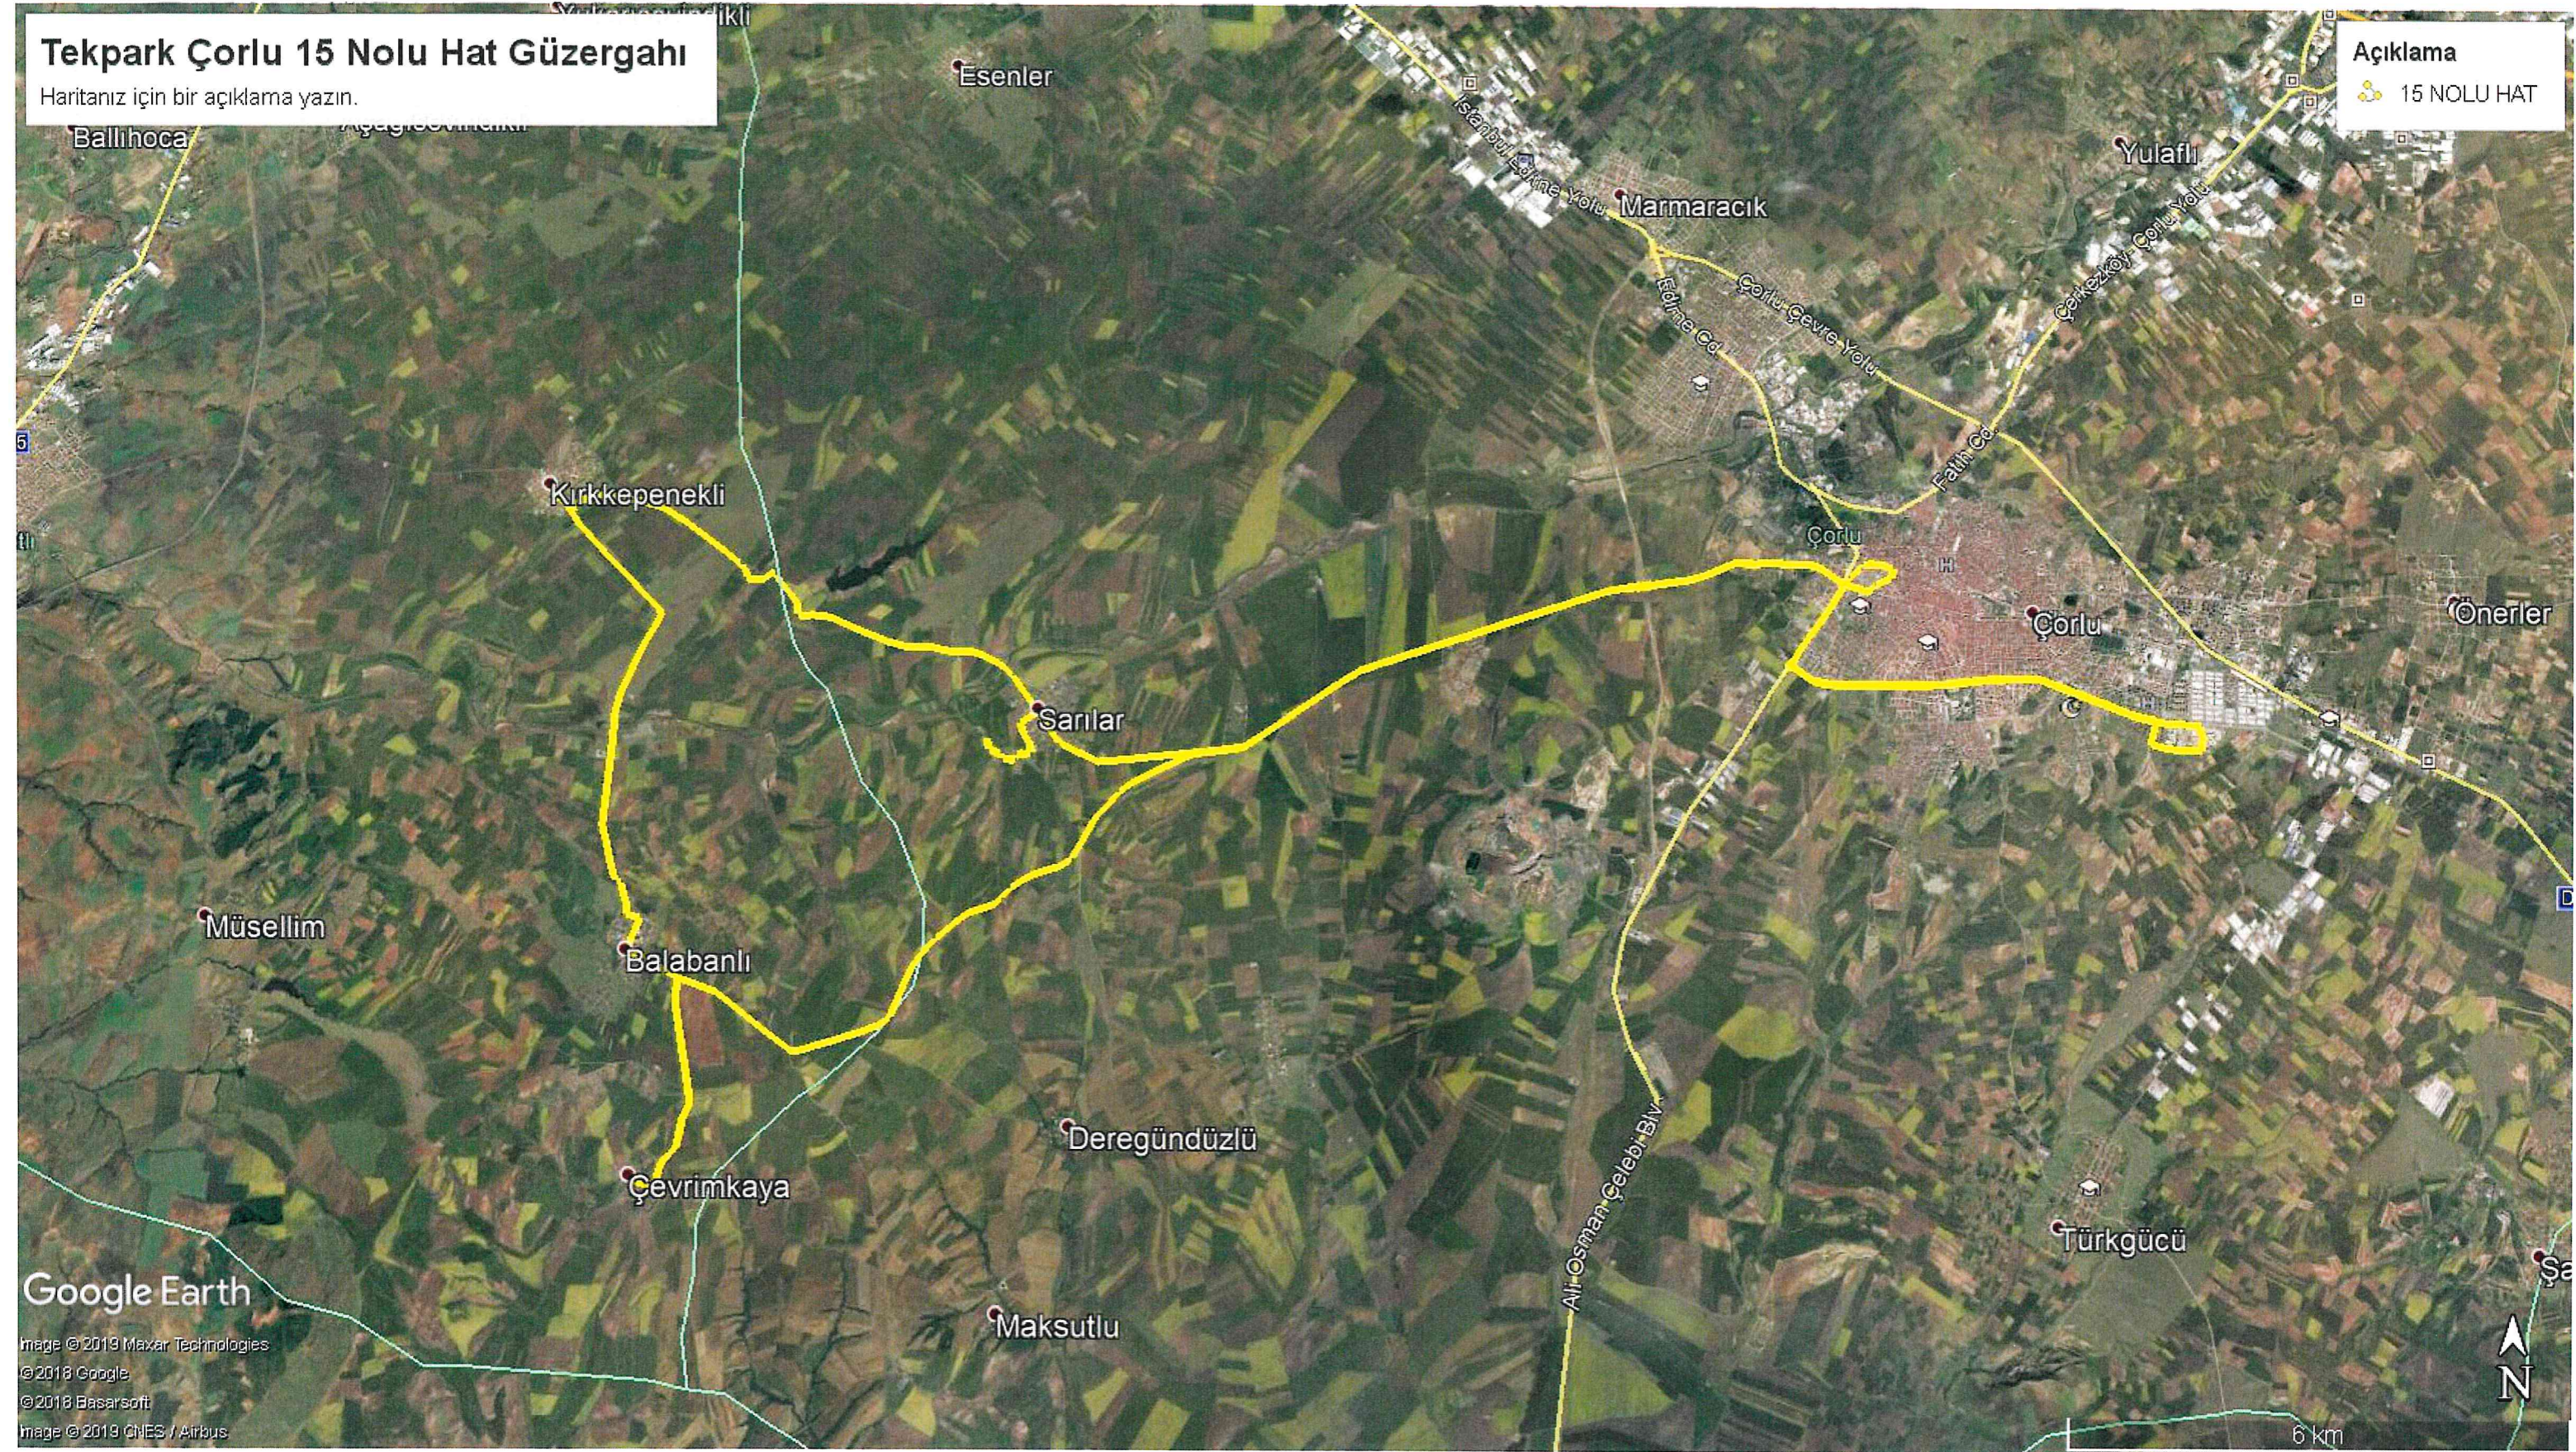

Tekpark Çorlu 15 Nolu Hat Güzergahı

Haritanız için bir açıklama yazın.

Açıklama

15 NOLU HAT

Google Earth

Image © 2019 Maxar Technologies
© 2018 Google
© 2018 Basarsoft
Image © 2019 CNES / Airbus

Handwritten signatures in blue ink, including a large stylized signature and several smaller ones.

Tekpark Çorlu 15-A Nolu Hat Güzergahı

Haritanız için bir açıklama yazın.

Açıklama

15-A NOLU HAT

Google Earth

Image © 2019 Maxar Technologies

© 2018 Google

© 2018 Basarsoft