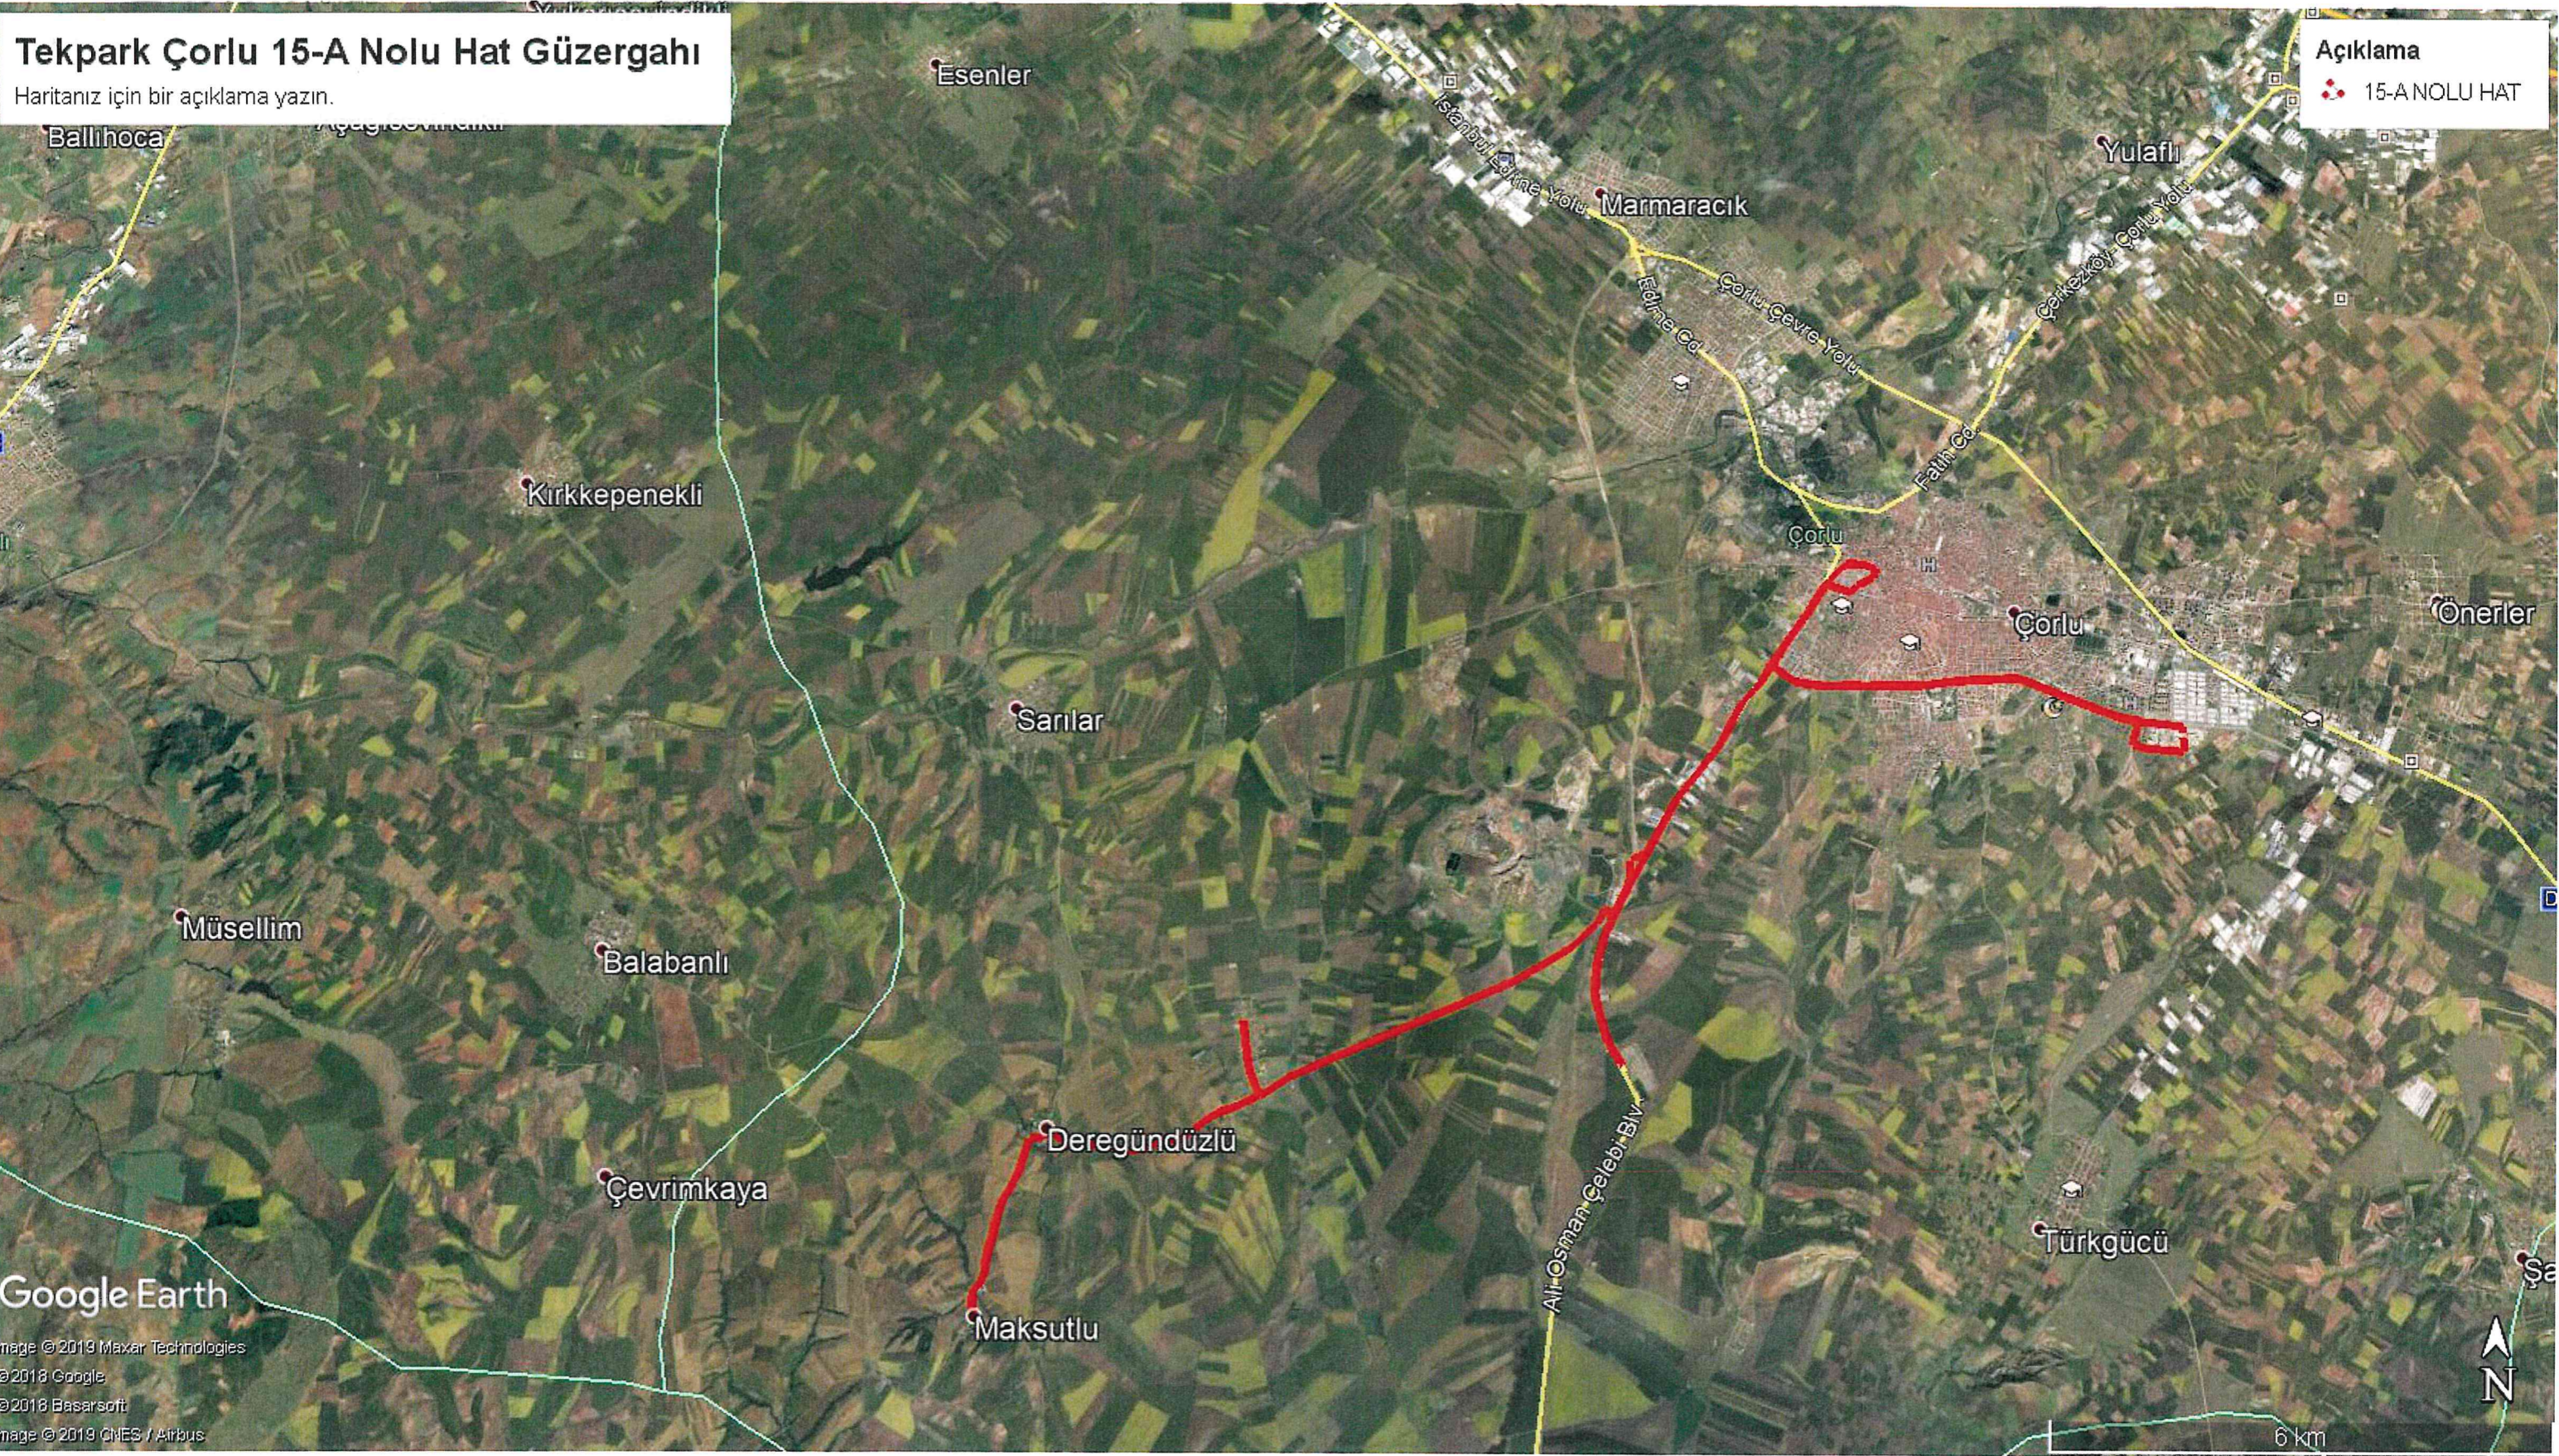

Tekpark Çorlu 15 Nolu Hat Güzergahı

Haritanız için bir açıklama yazın.

Açıklama

15 NOLU HAT

Google Earth

Image © 2019 Maxar Technologies
© 2018 Google
© 2018 Basarsoft
Image © 2019 CNES / Airbus

Handwritten signatures in blue ink, including a large stylized signature and several smaller ones.

Tekpark Çorlu 15-A Nolu Hat Güzergahı

Haritanız için bir açıklama yazın.

Açıklama

15-A NOLU HAT

Google Earth

Image © 2019 Maxar Technologies

© 2018 Google

© 2018 Basarsoft