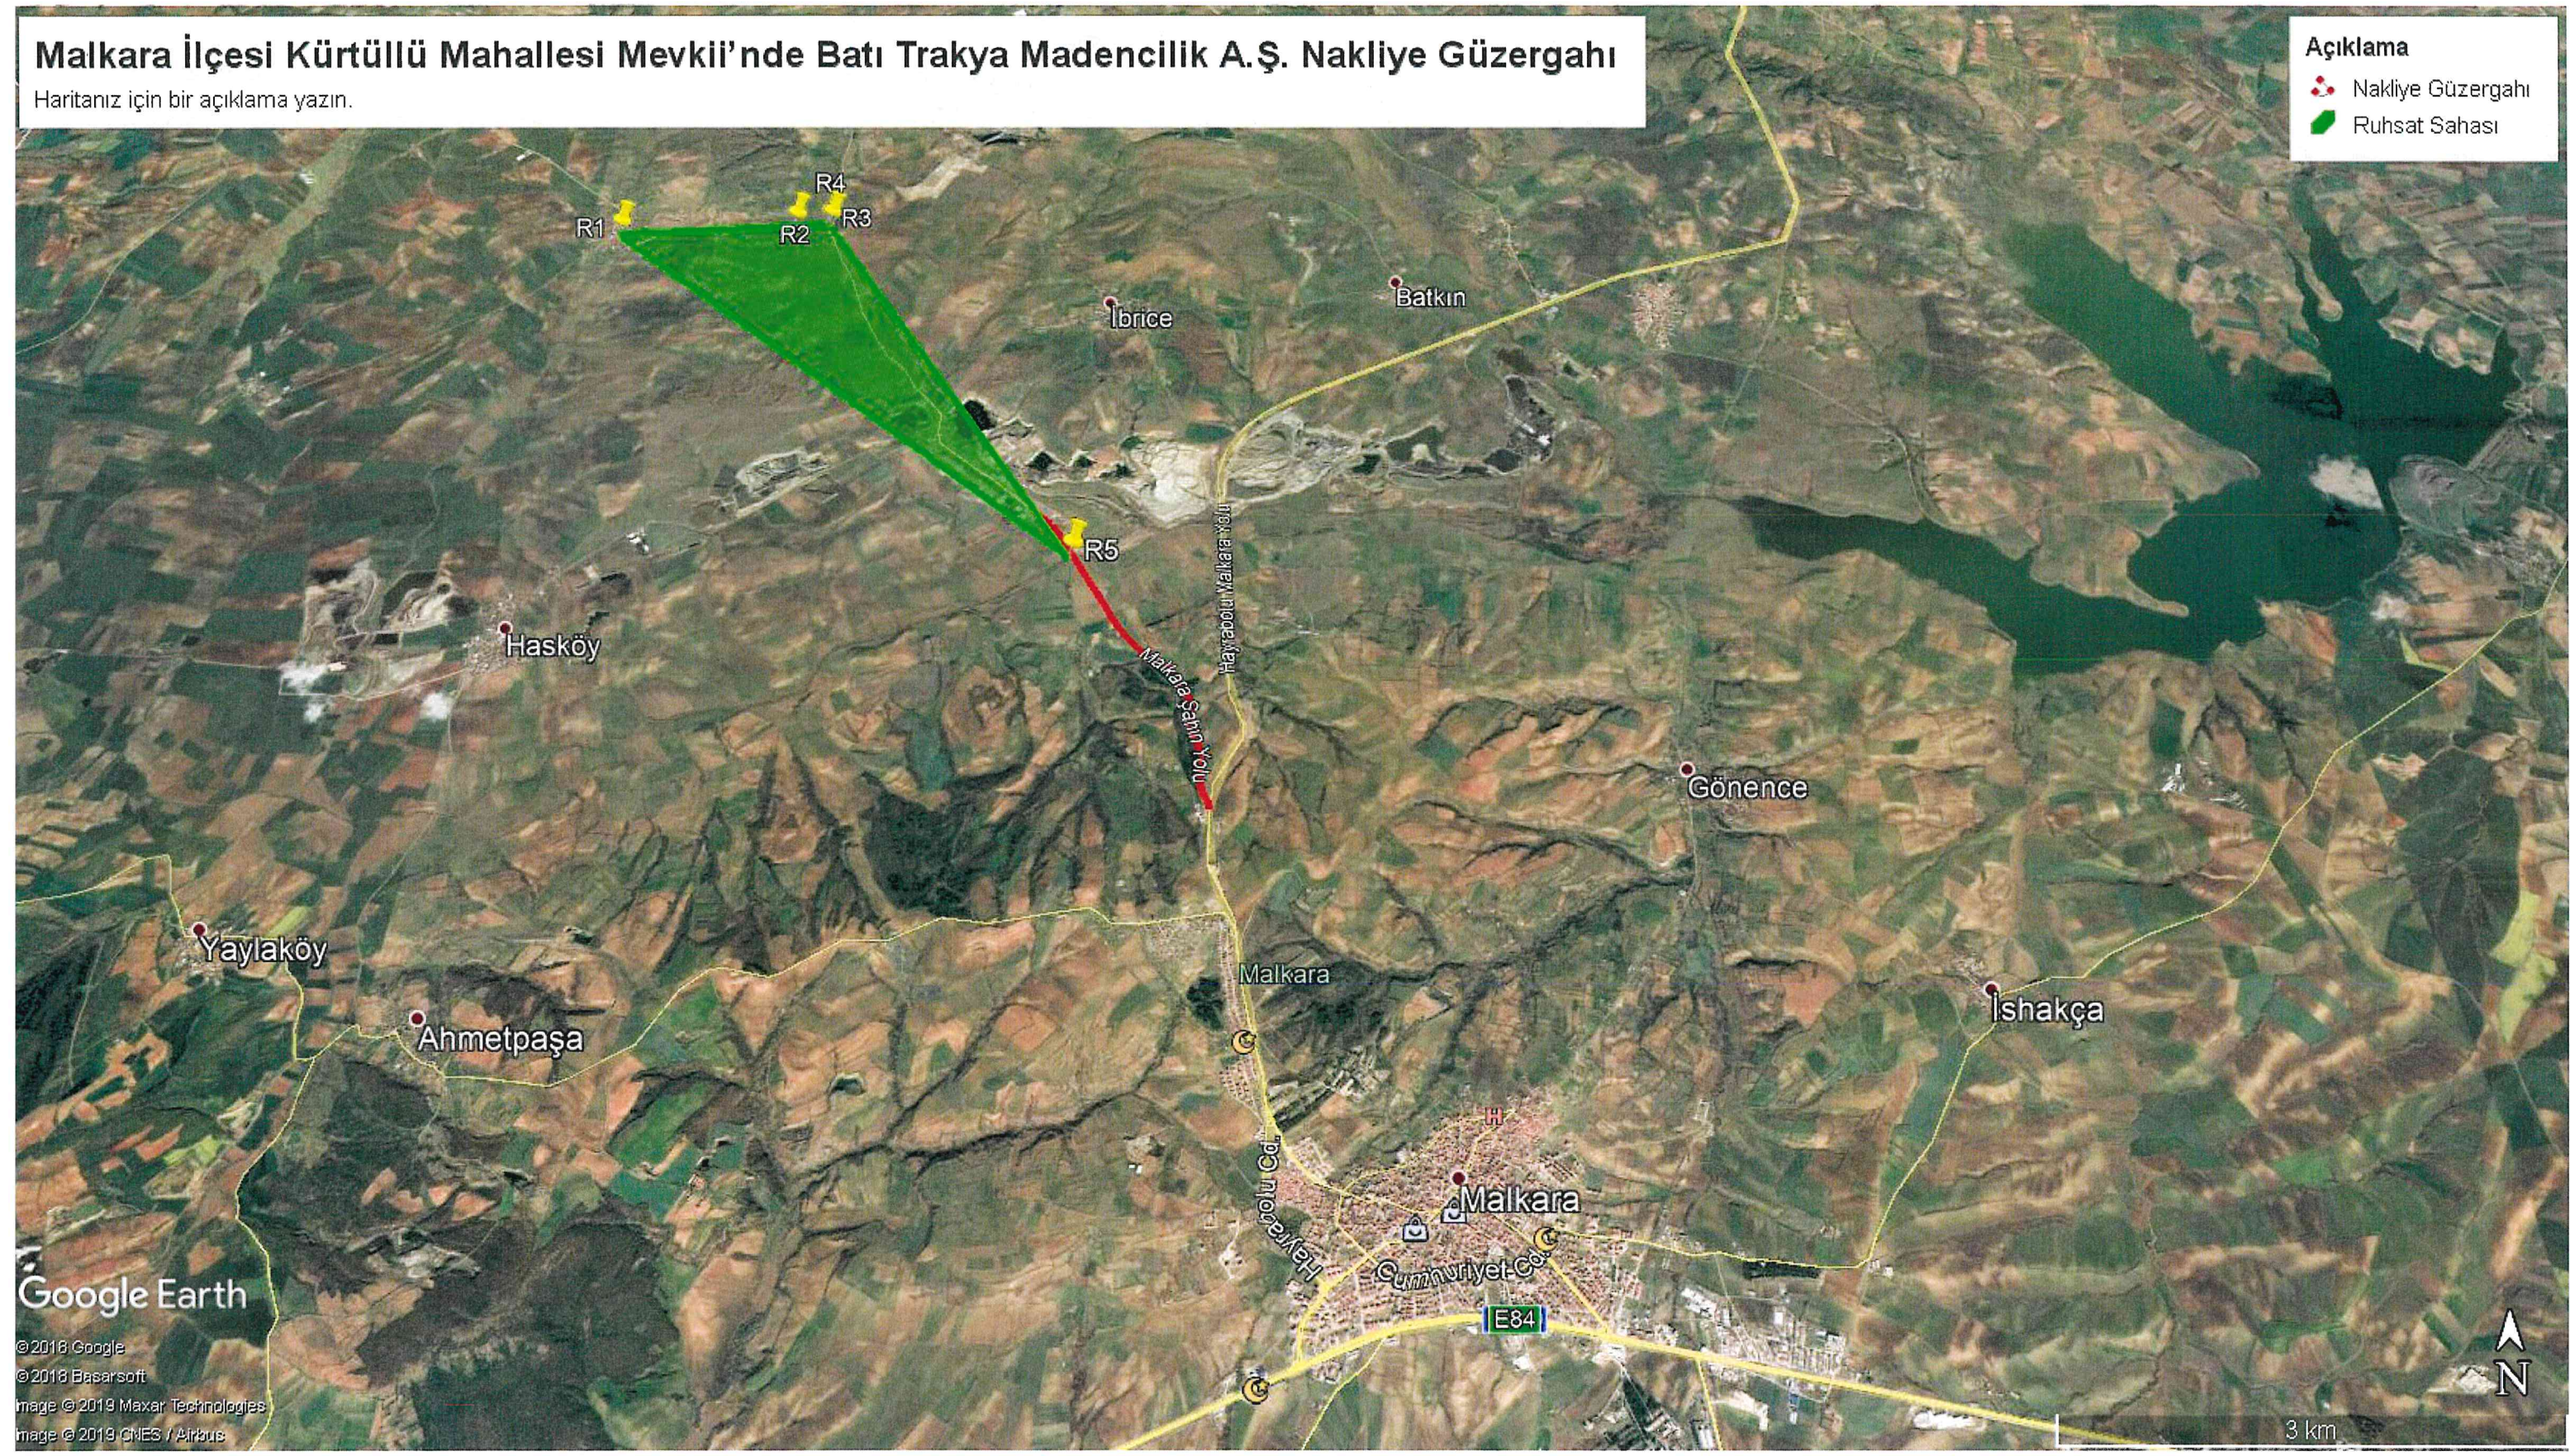

# Malkara İlçesi Kürtüllü Mahallesi Mevkii'nde Batı Trakya Madencilik A.Ş. Nakliye Güzergahı

Haritanız için bir açıklama yazın.

**Açıklama**  
• Nakliye Güzergahı  
■ Ruhsat Sahası

Handwritten signature in blue ink.