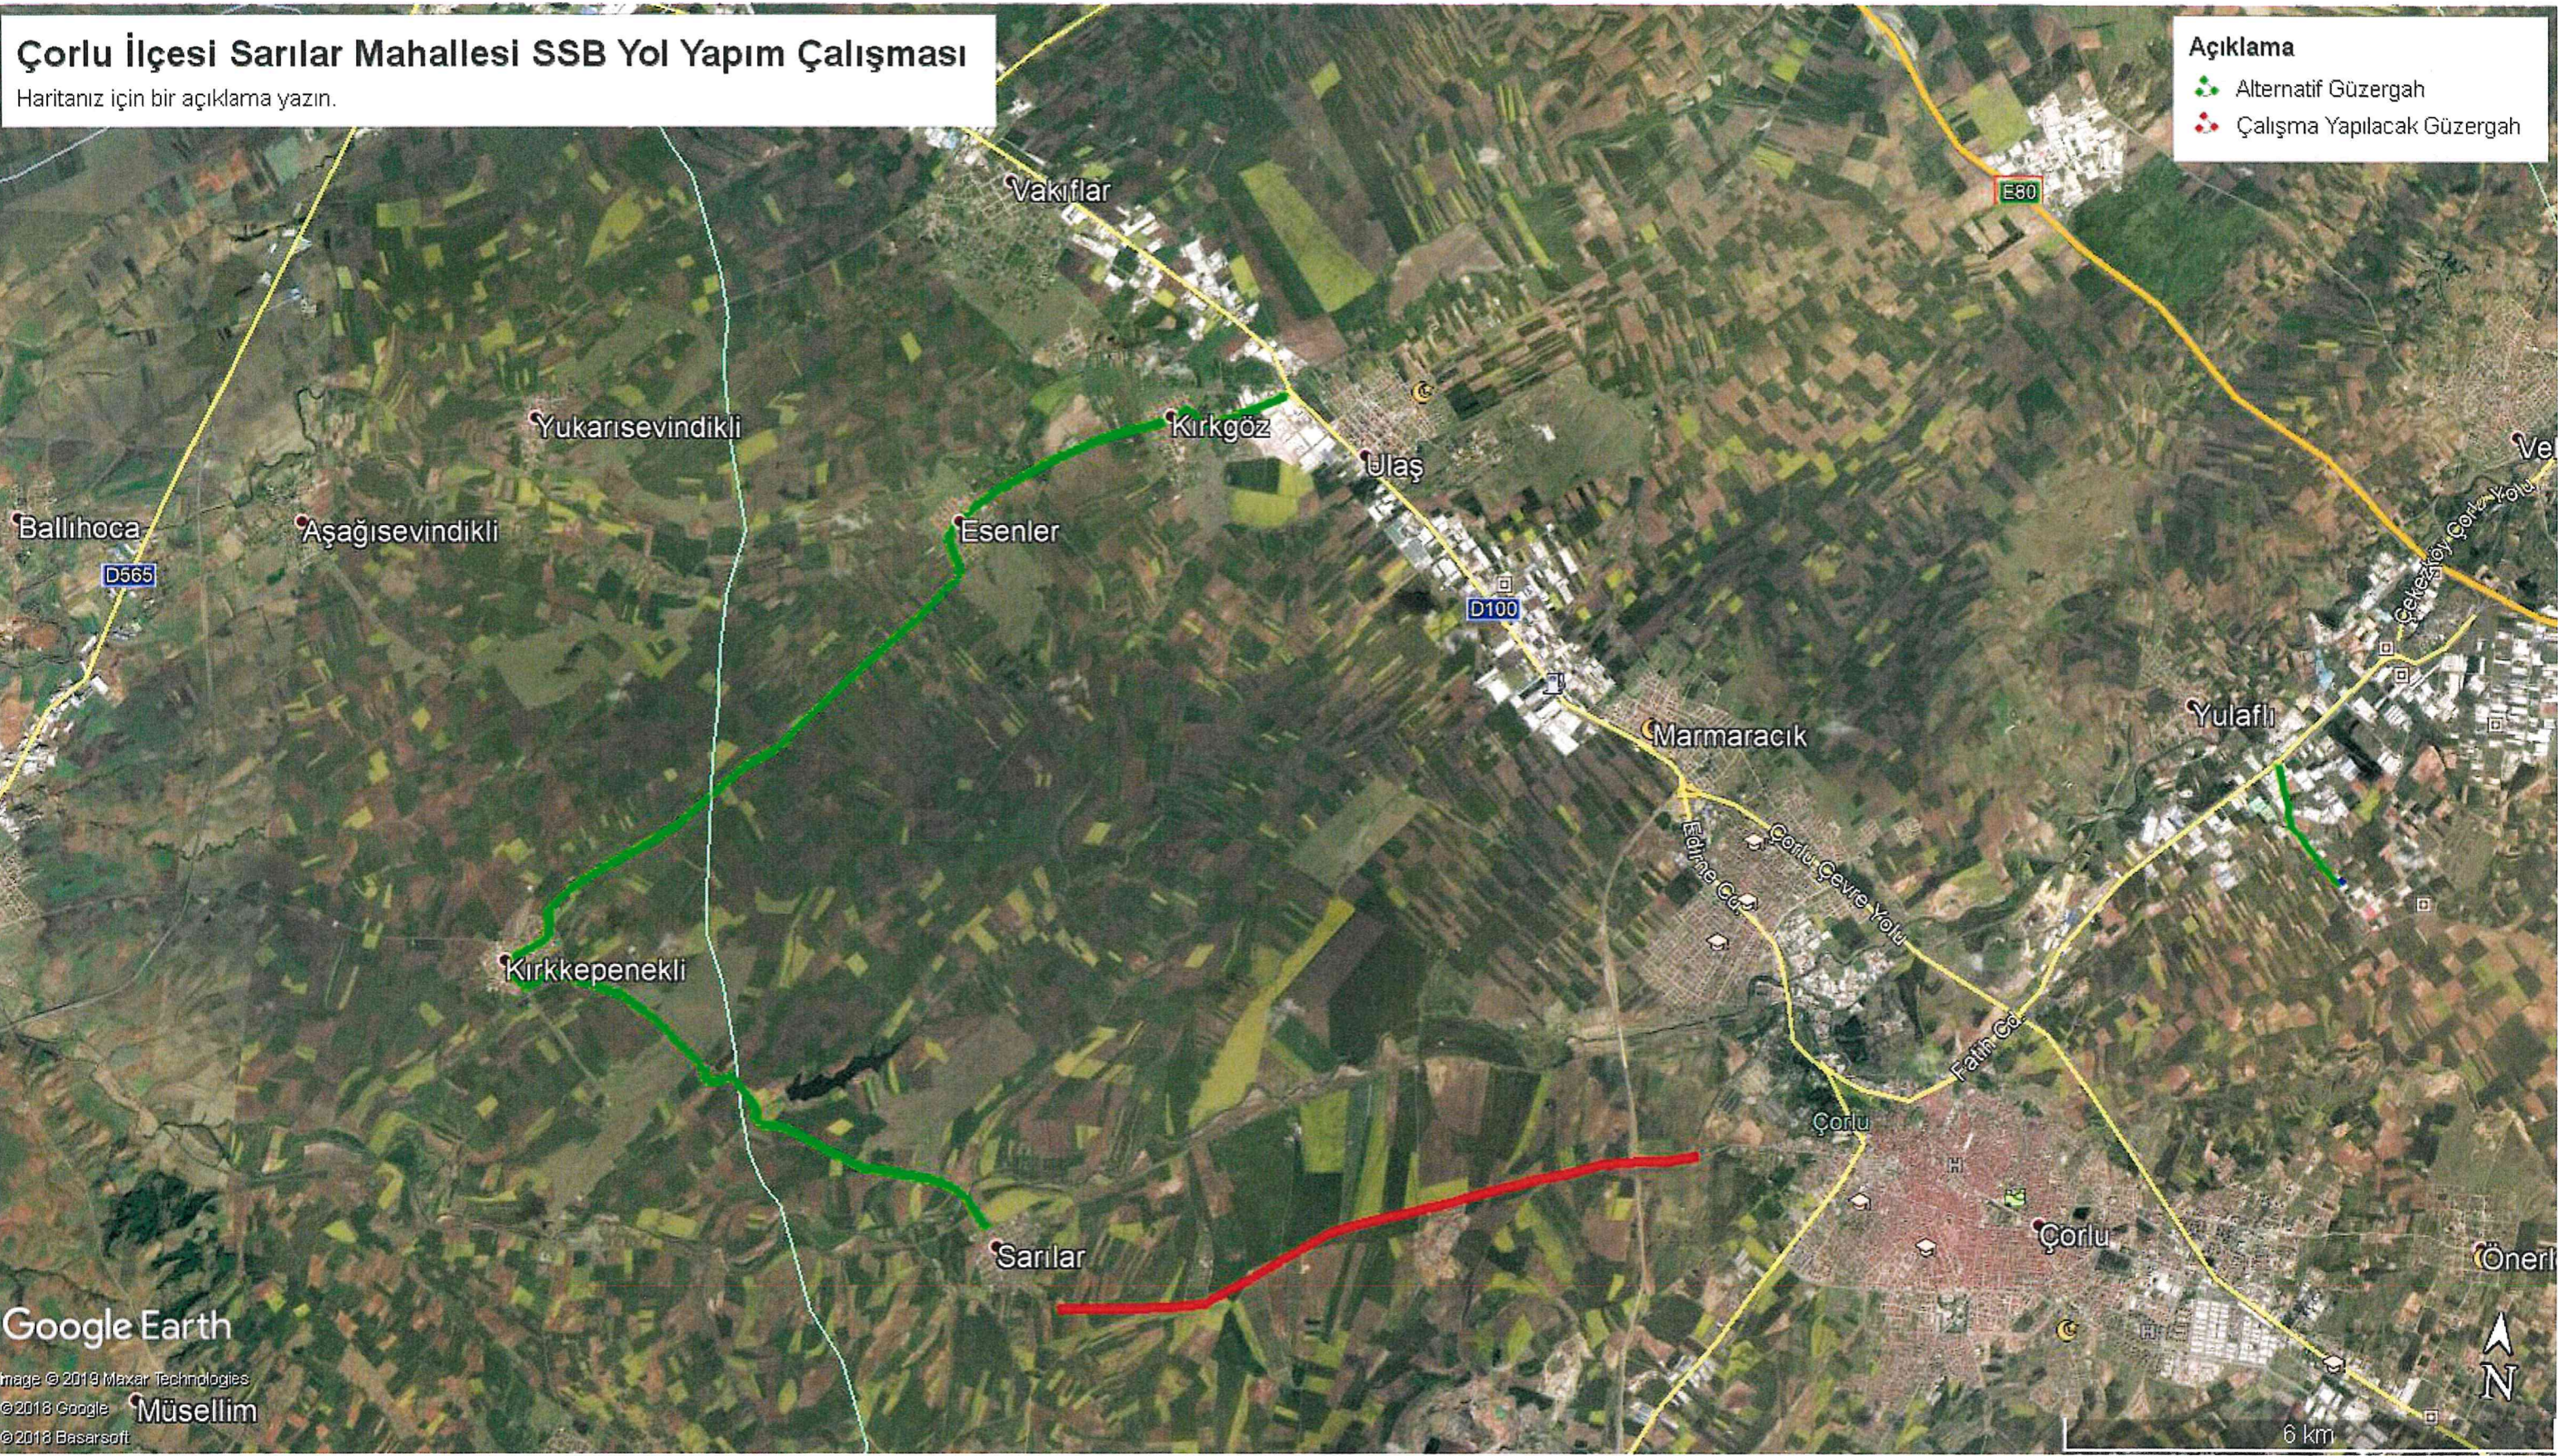

# Çorlu İlçesi Sarılar Mahallesi SSB Yol Yapım Çalışması

Haritanız için bir açıklama yazın.

**Açıklama**

- Alternatif güzergah
- Çalışma yapılacak güzergah

Google Earth

image © 2019 Maxar Technologies  
© 2018 Google  
© 2018 Basarsoft