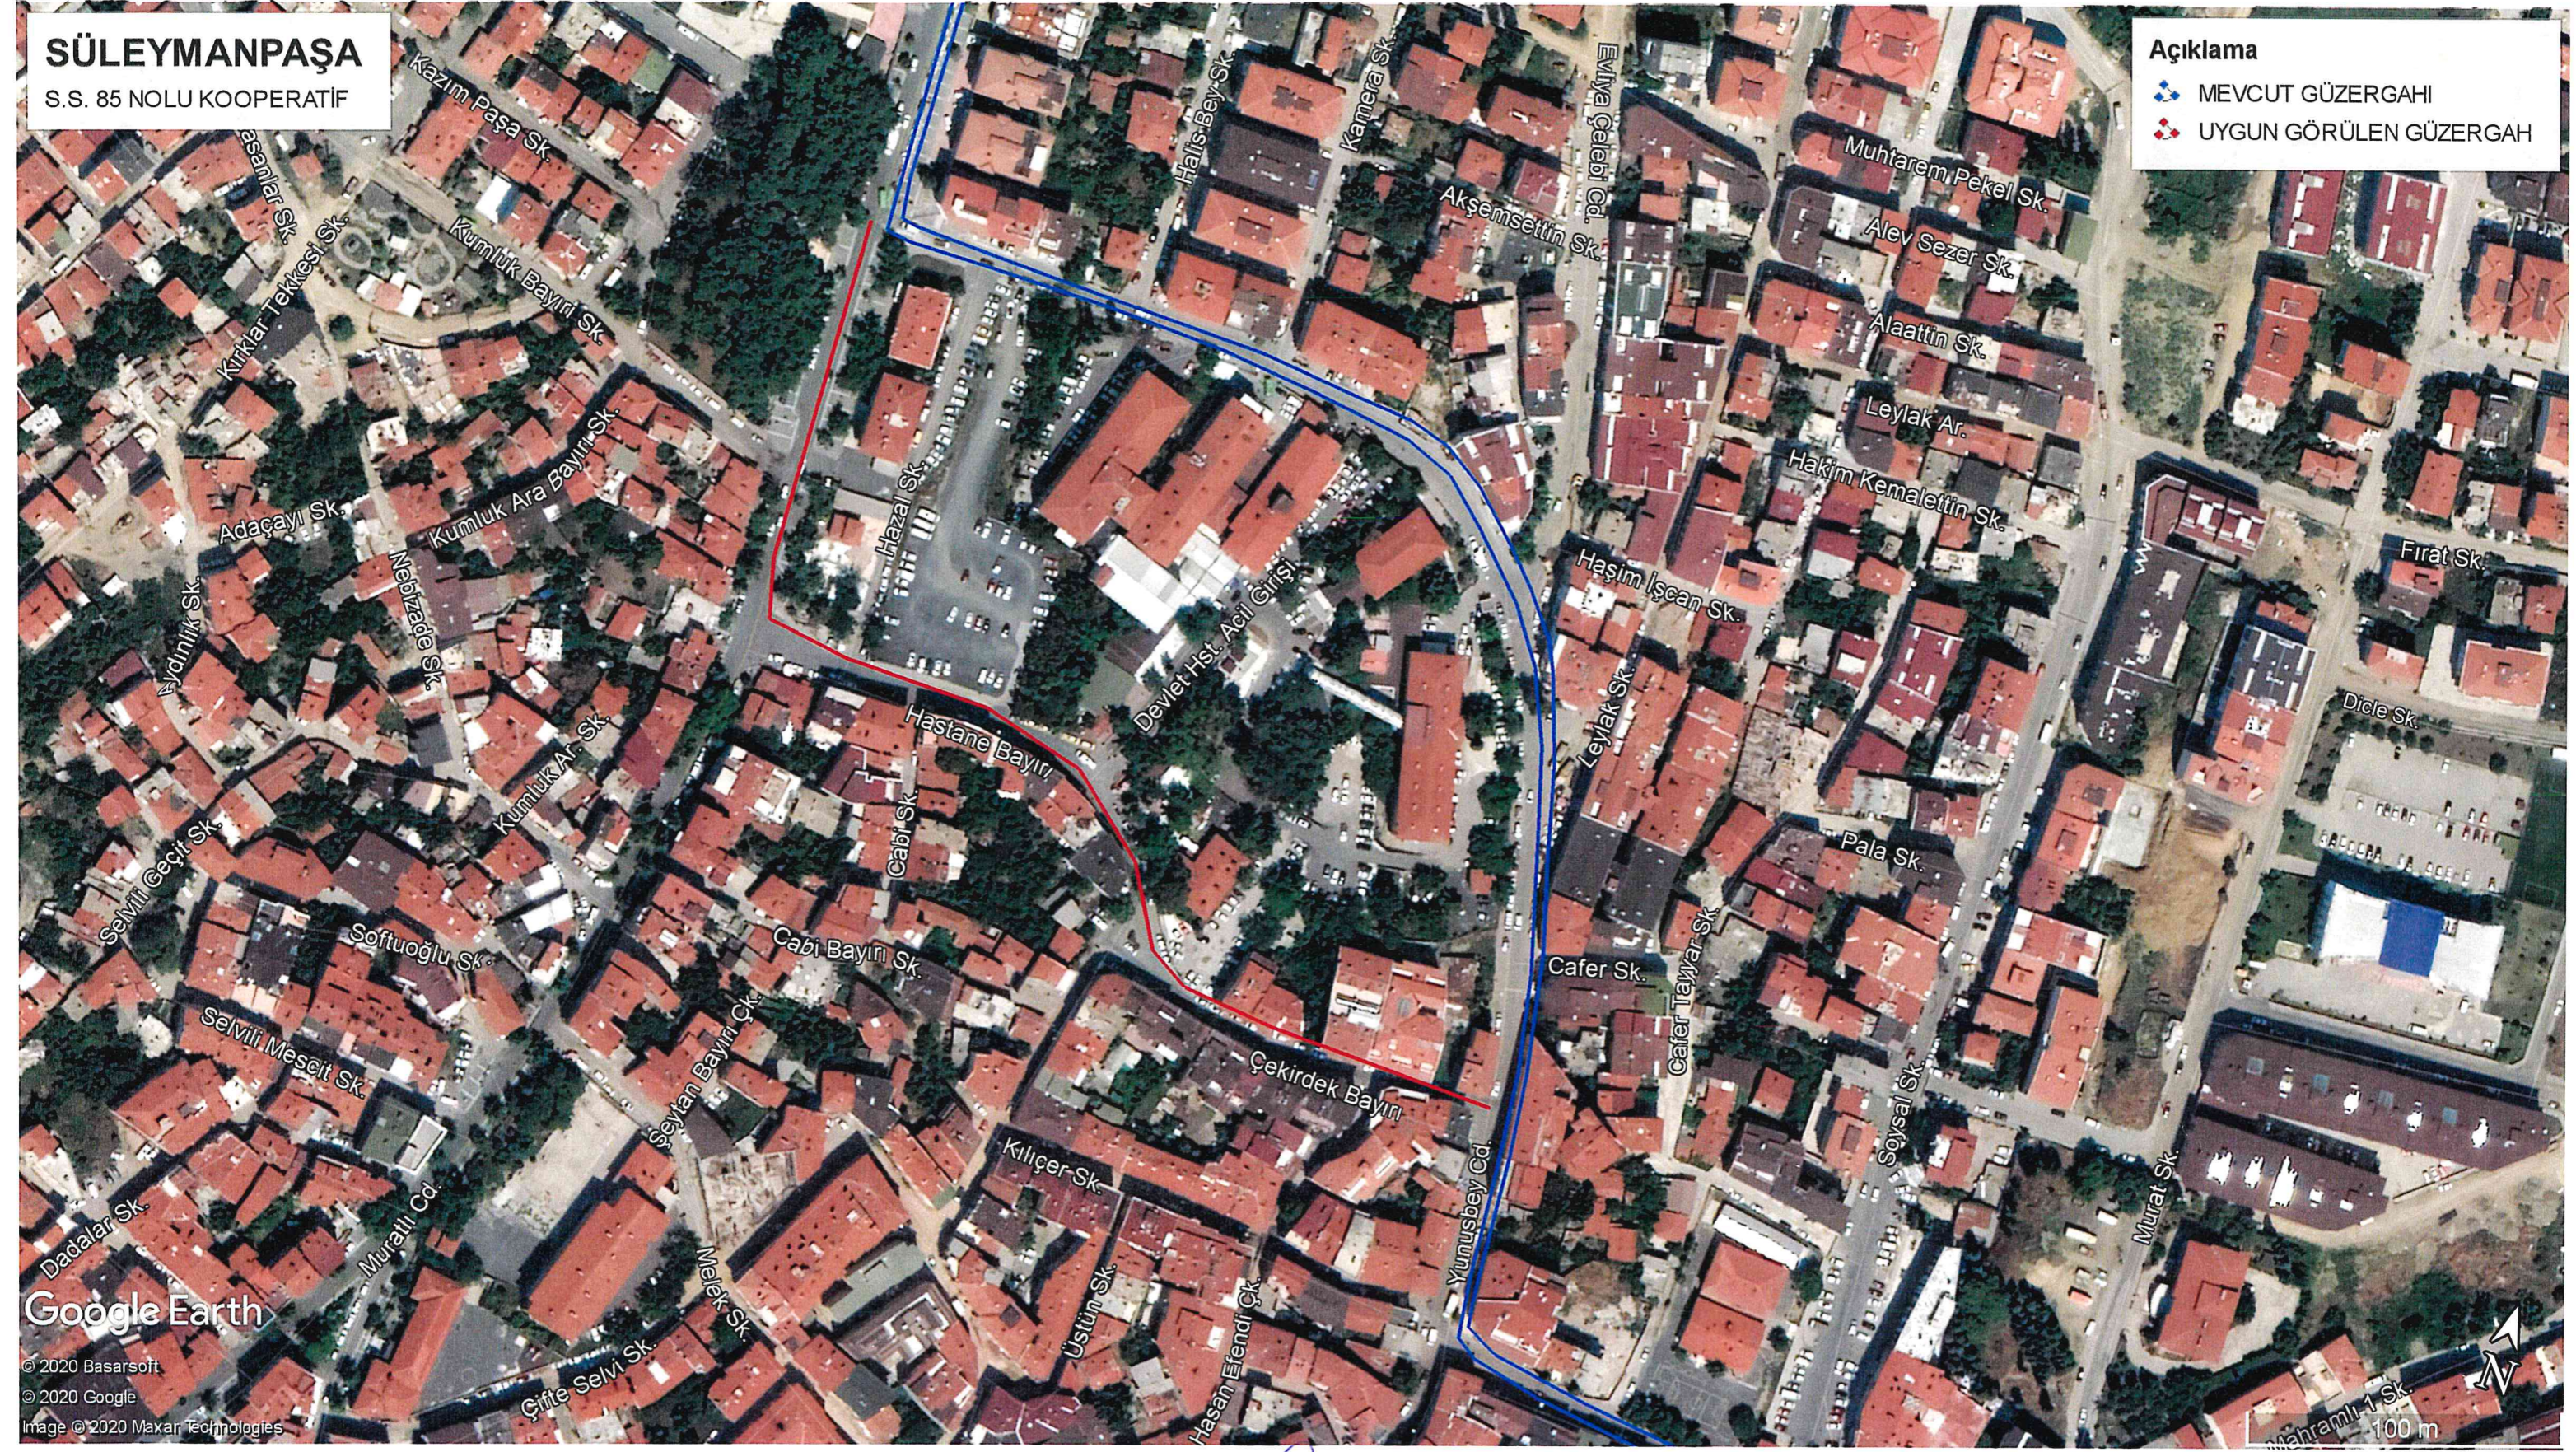

SÜLEYMANPAŞA

S.S. 85 NOLU KOOPERATİF

Açıklama

- MEVCUT GÜZERGAHI
- UYGUN GÖRÜLEN GÜZERGAH

Handwritten signature in blue ink.