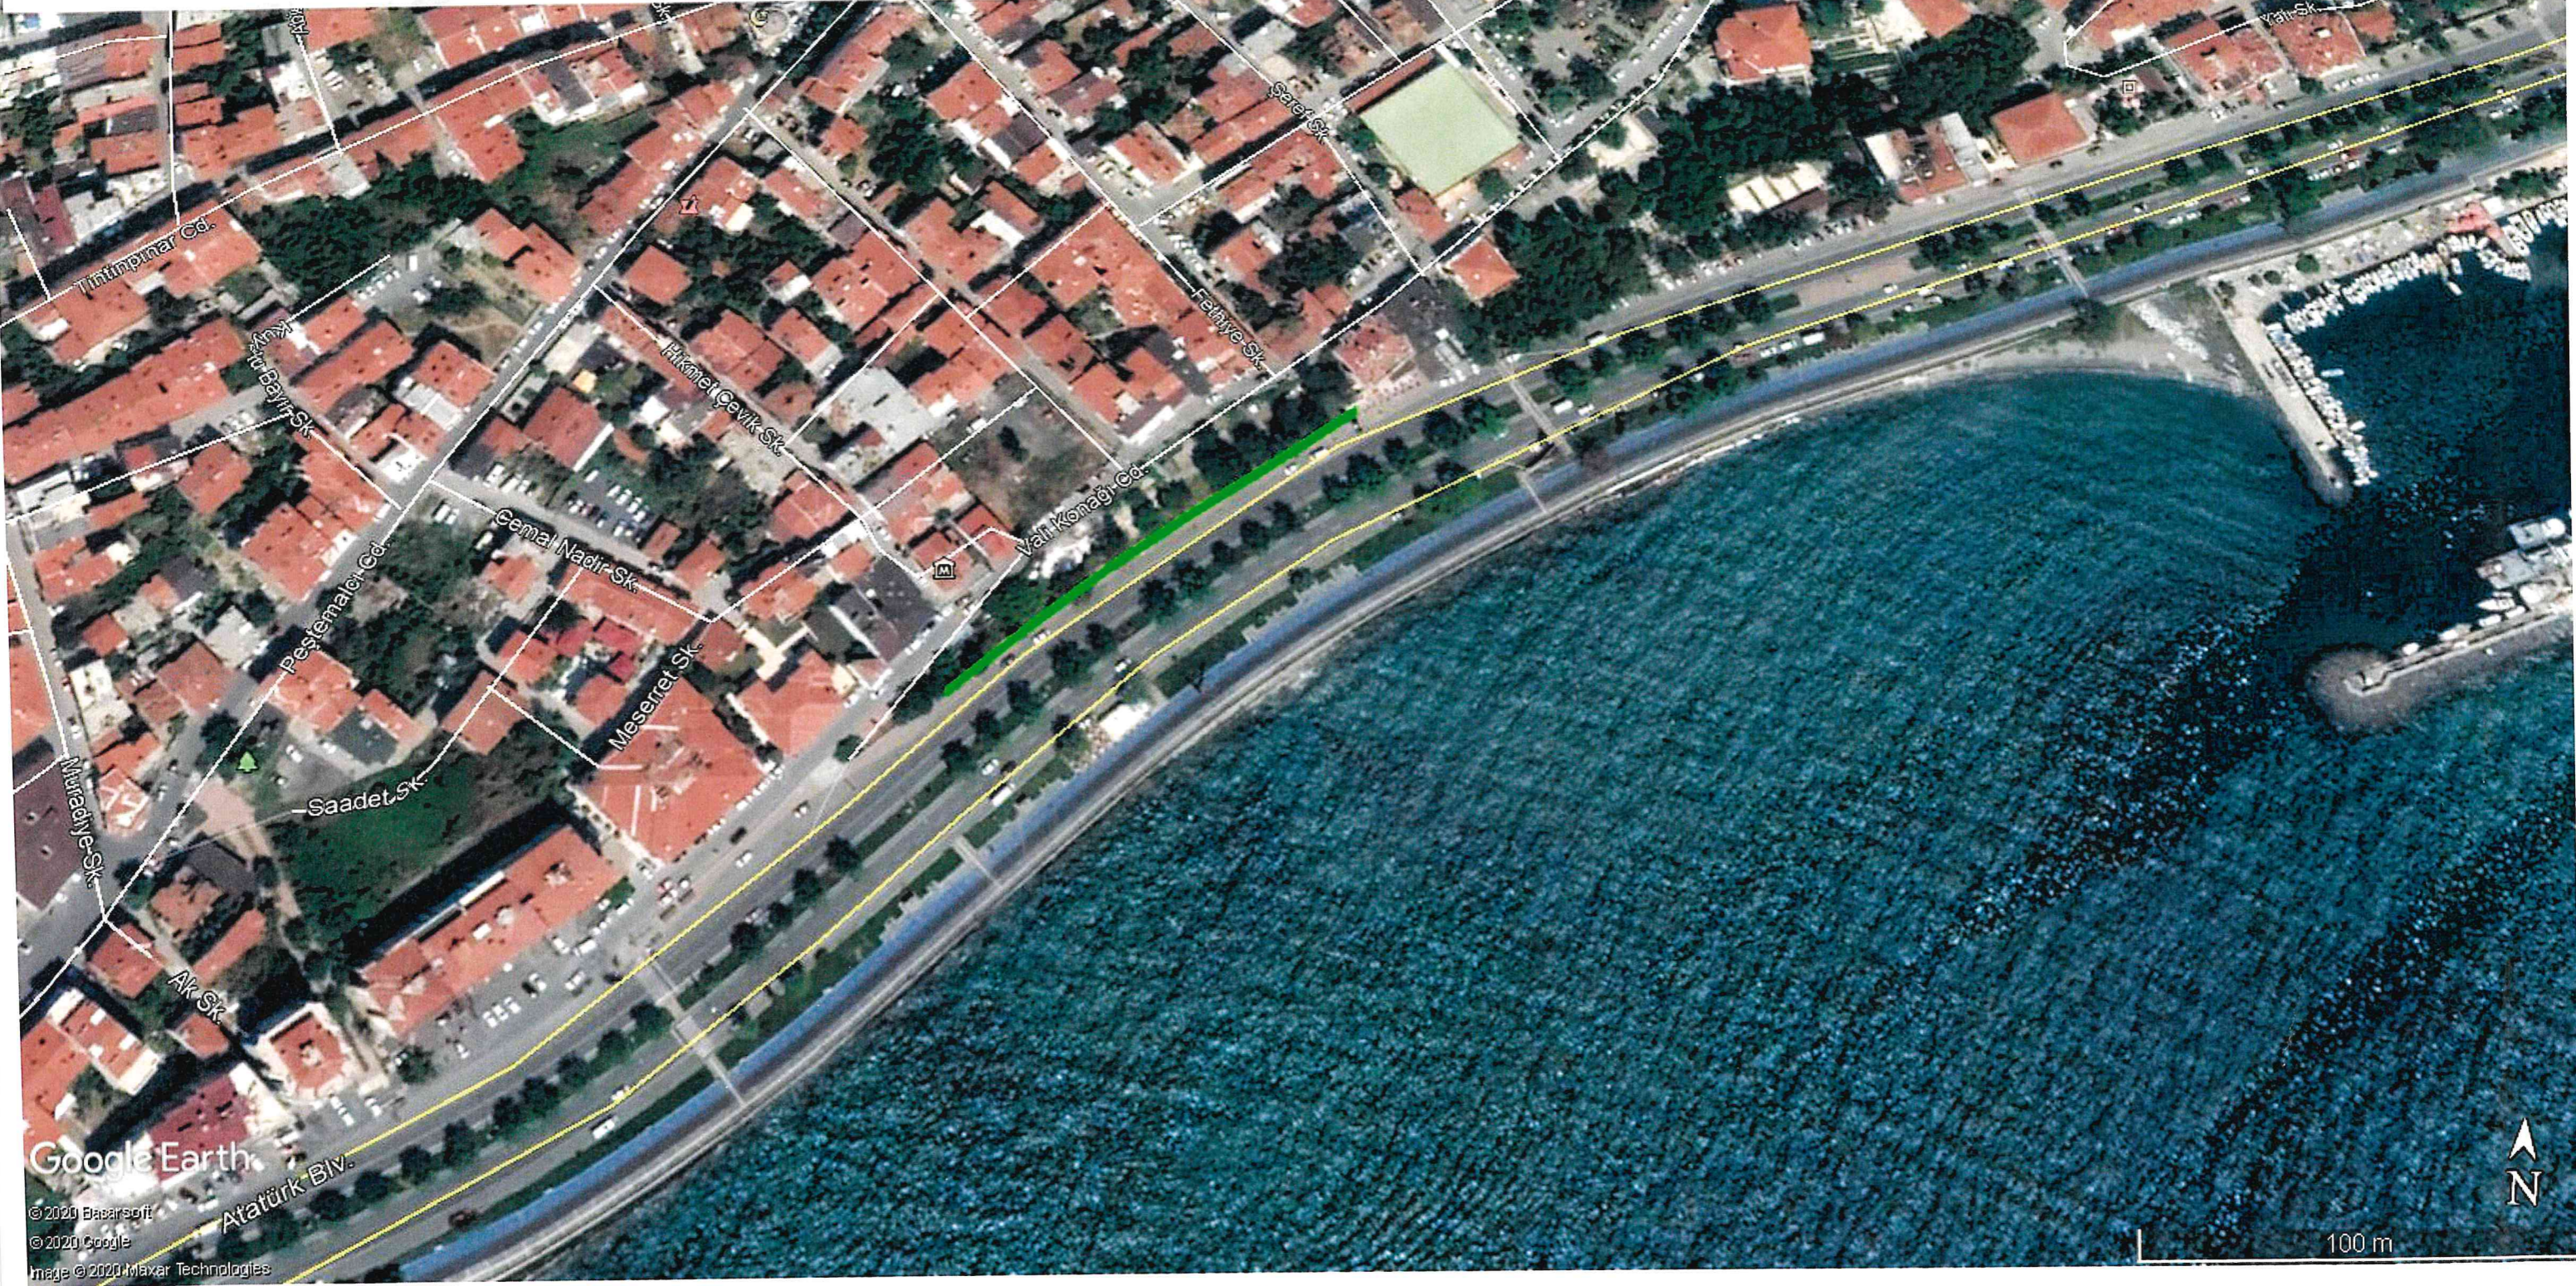

Süleymapaşa Belediye Başkanlığı Atatürk Bulvarı Ekmekçi Oğlu Çay Bahçesi Duvar Yapım Çalışması

Haritanız için bir açıklama yazın.

Açıklama

Çalışma Yapılacak Güzergah

yes H.S. M.D. @