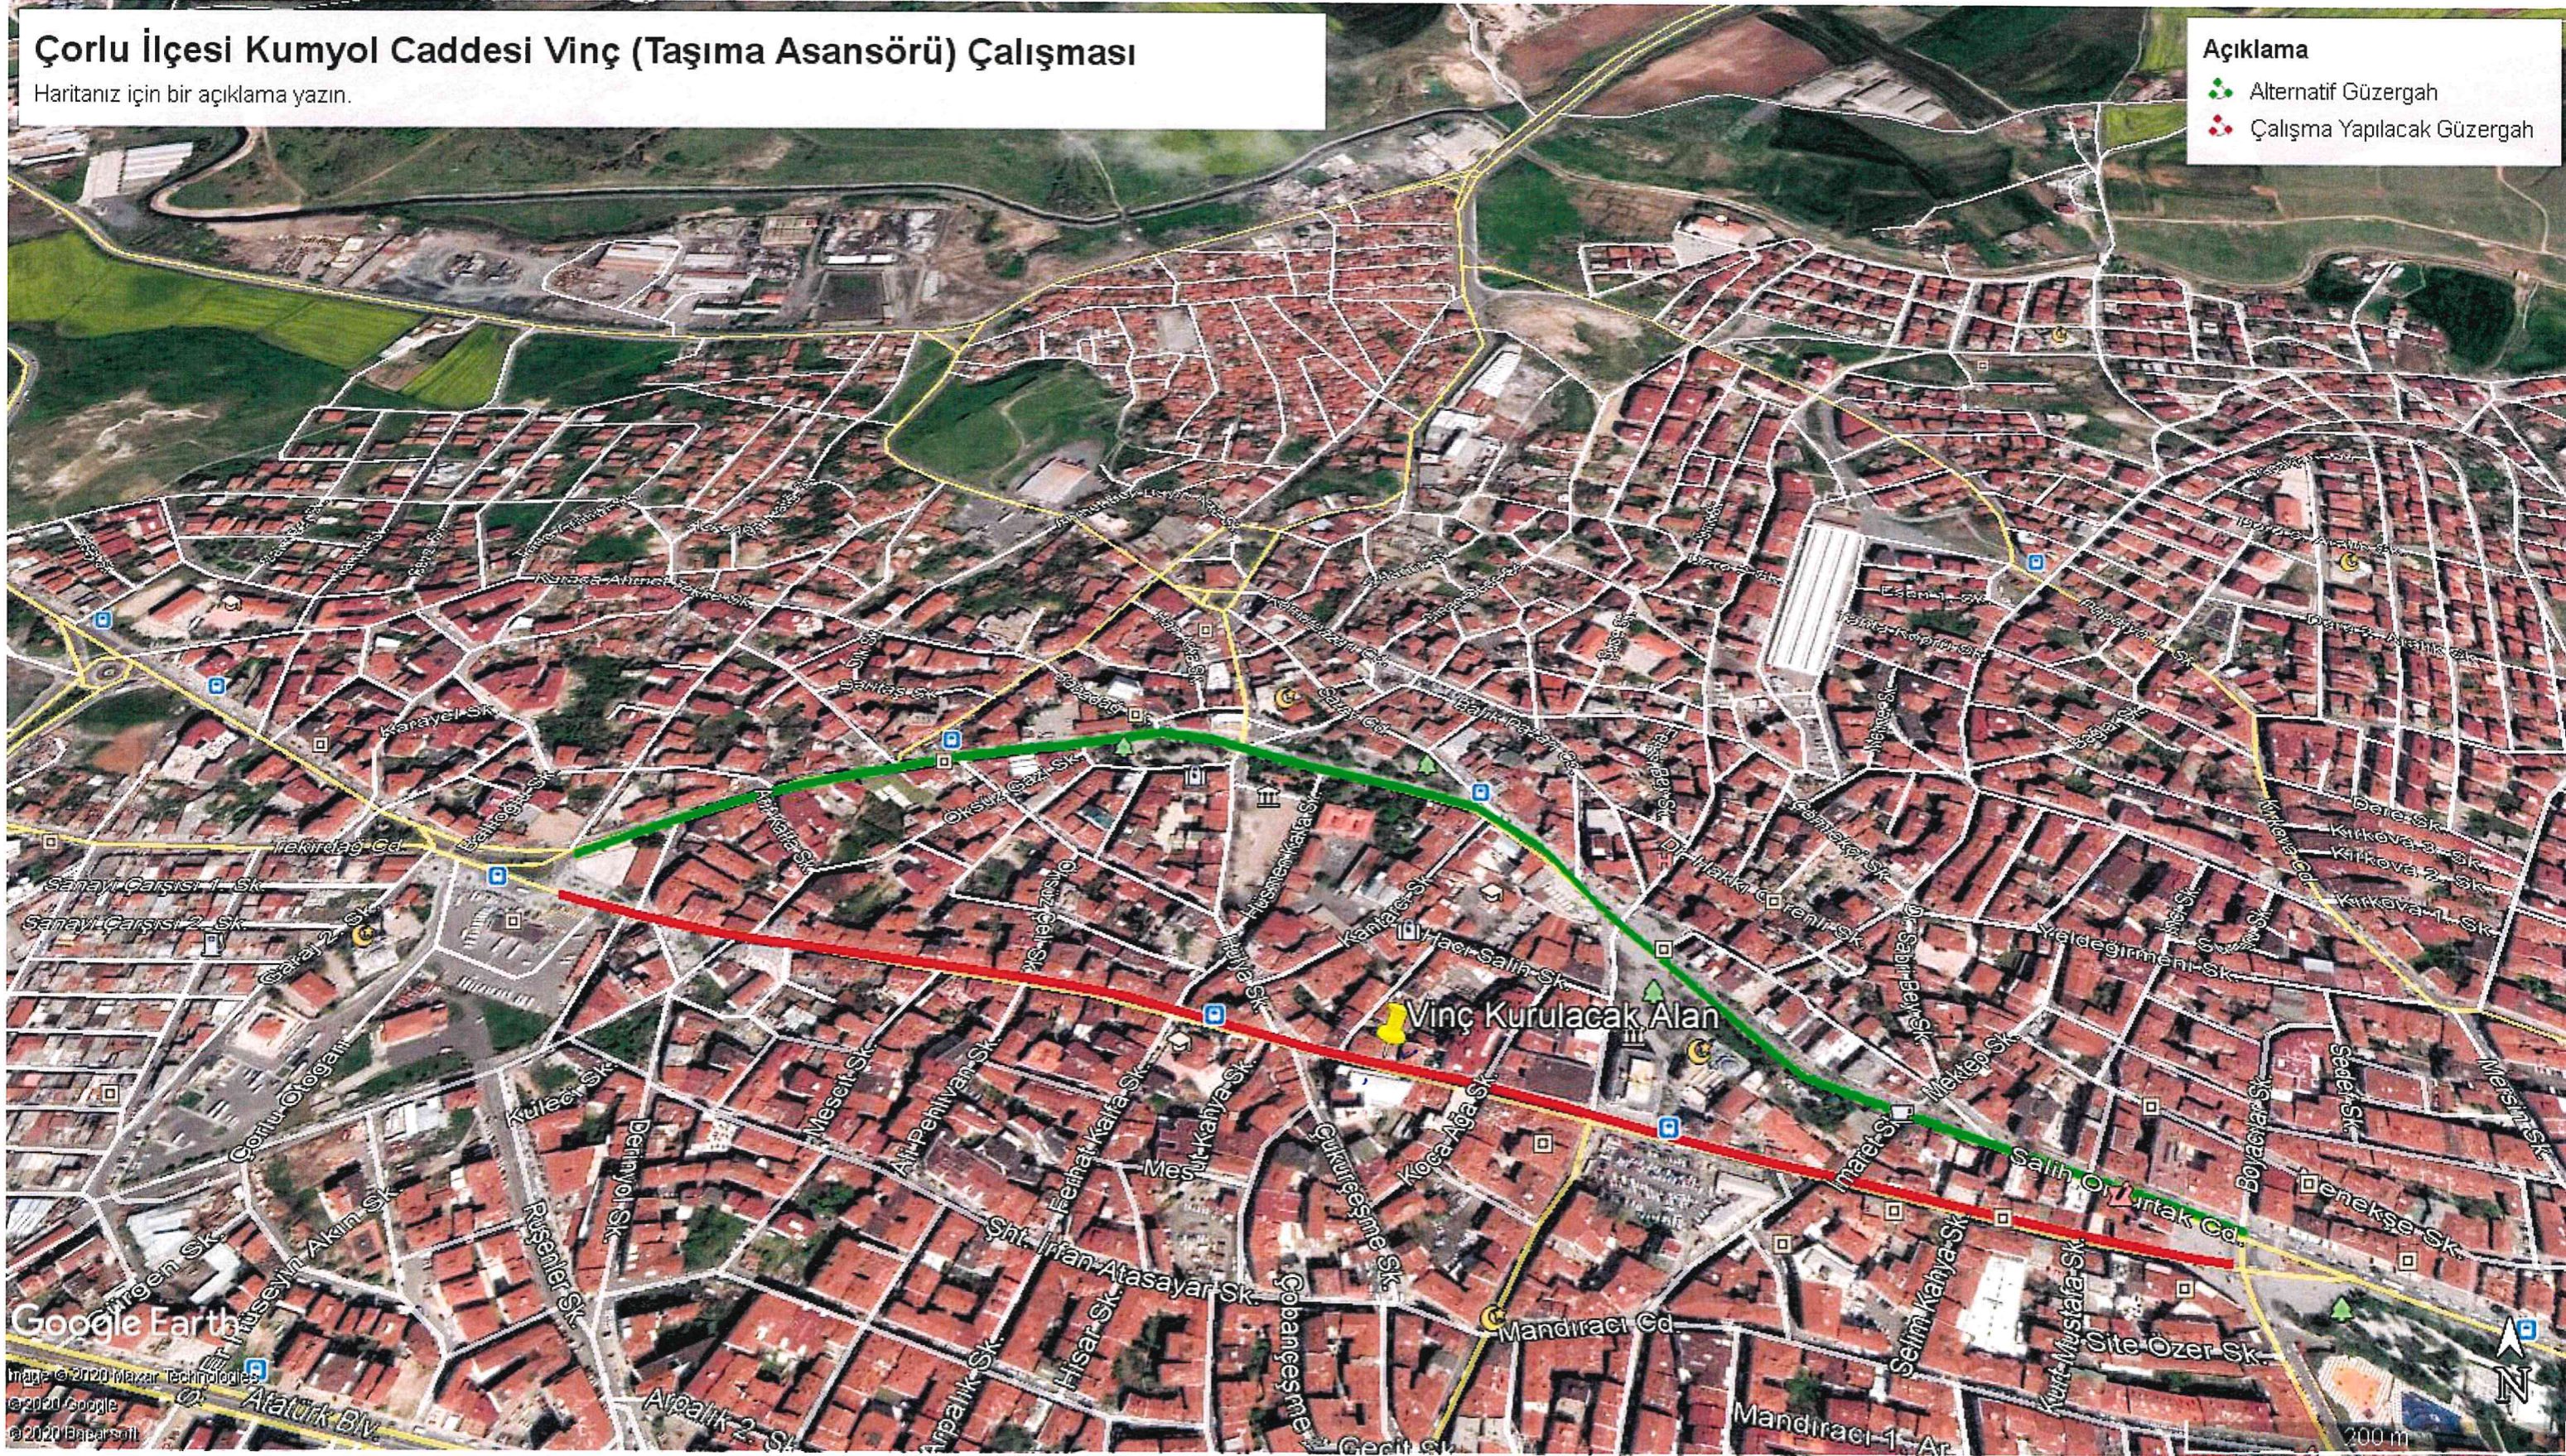

Çorlu İlçesi Kumyol Caddesi Vinç (Taşıma Asansörü) Çalışması

Haritanız için bir açıklama yazın.

Açıklama

- Alternatif Güzergah
- Çalışma Yapılacak Güzergah

Handwritten blue ink signatures and initials.