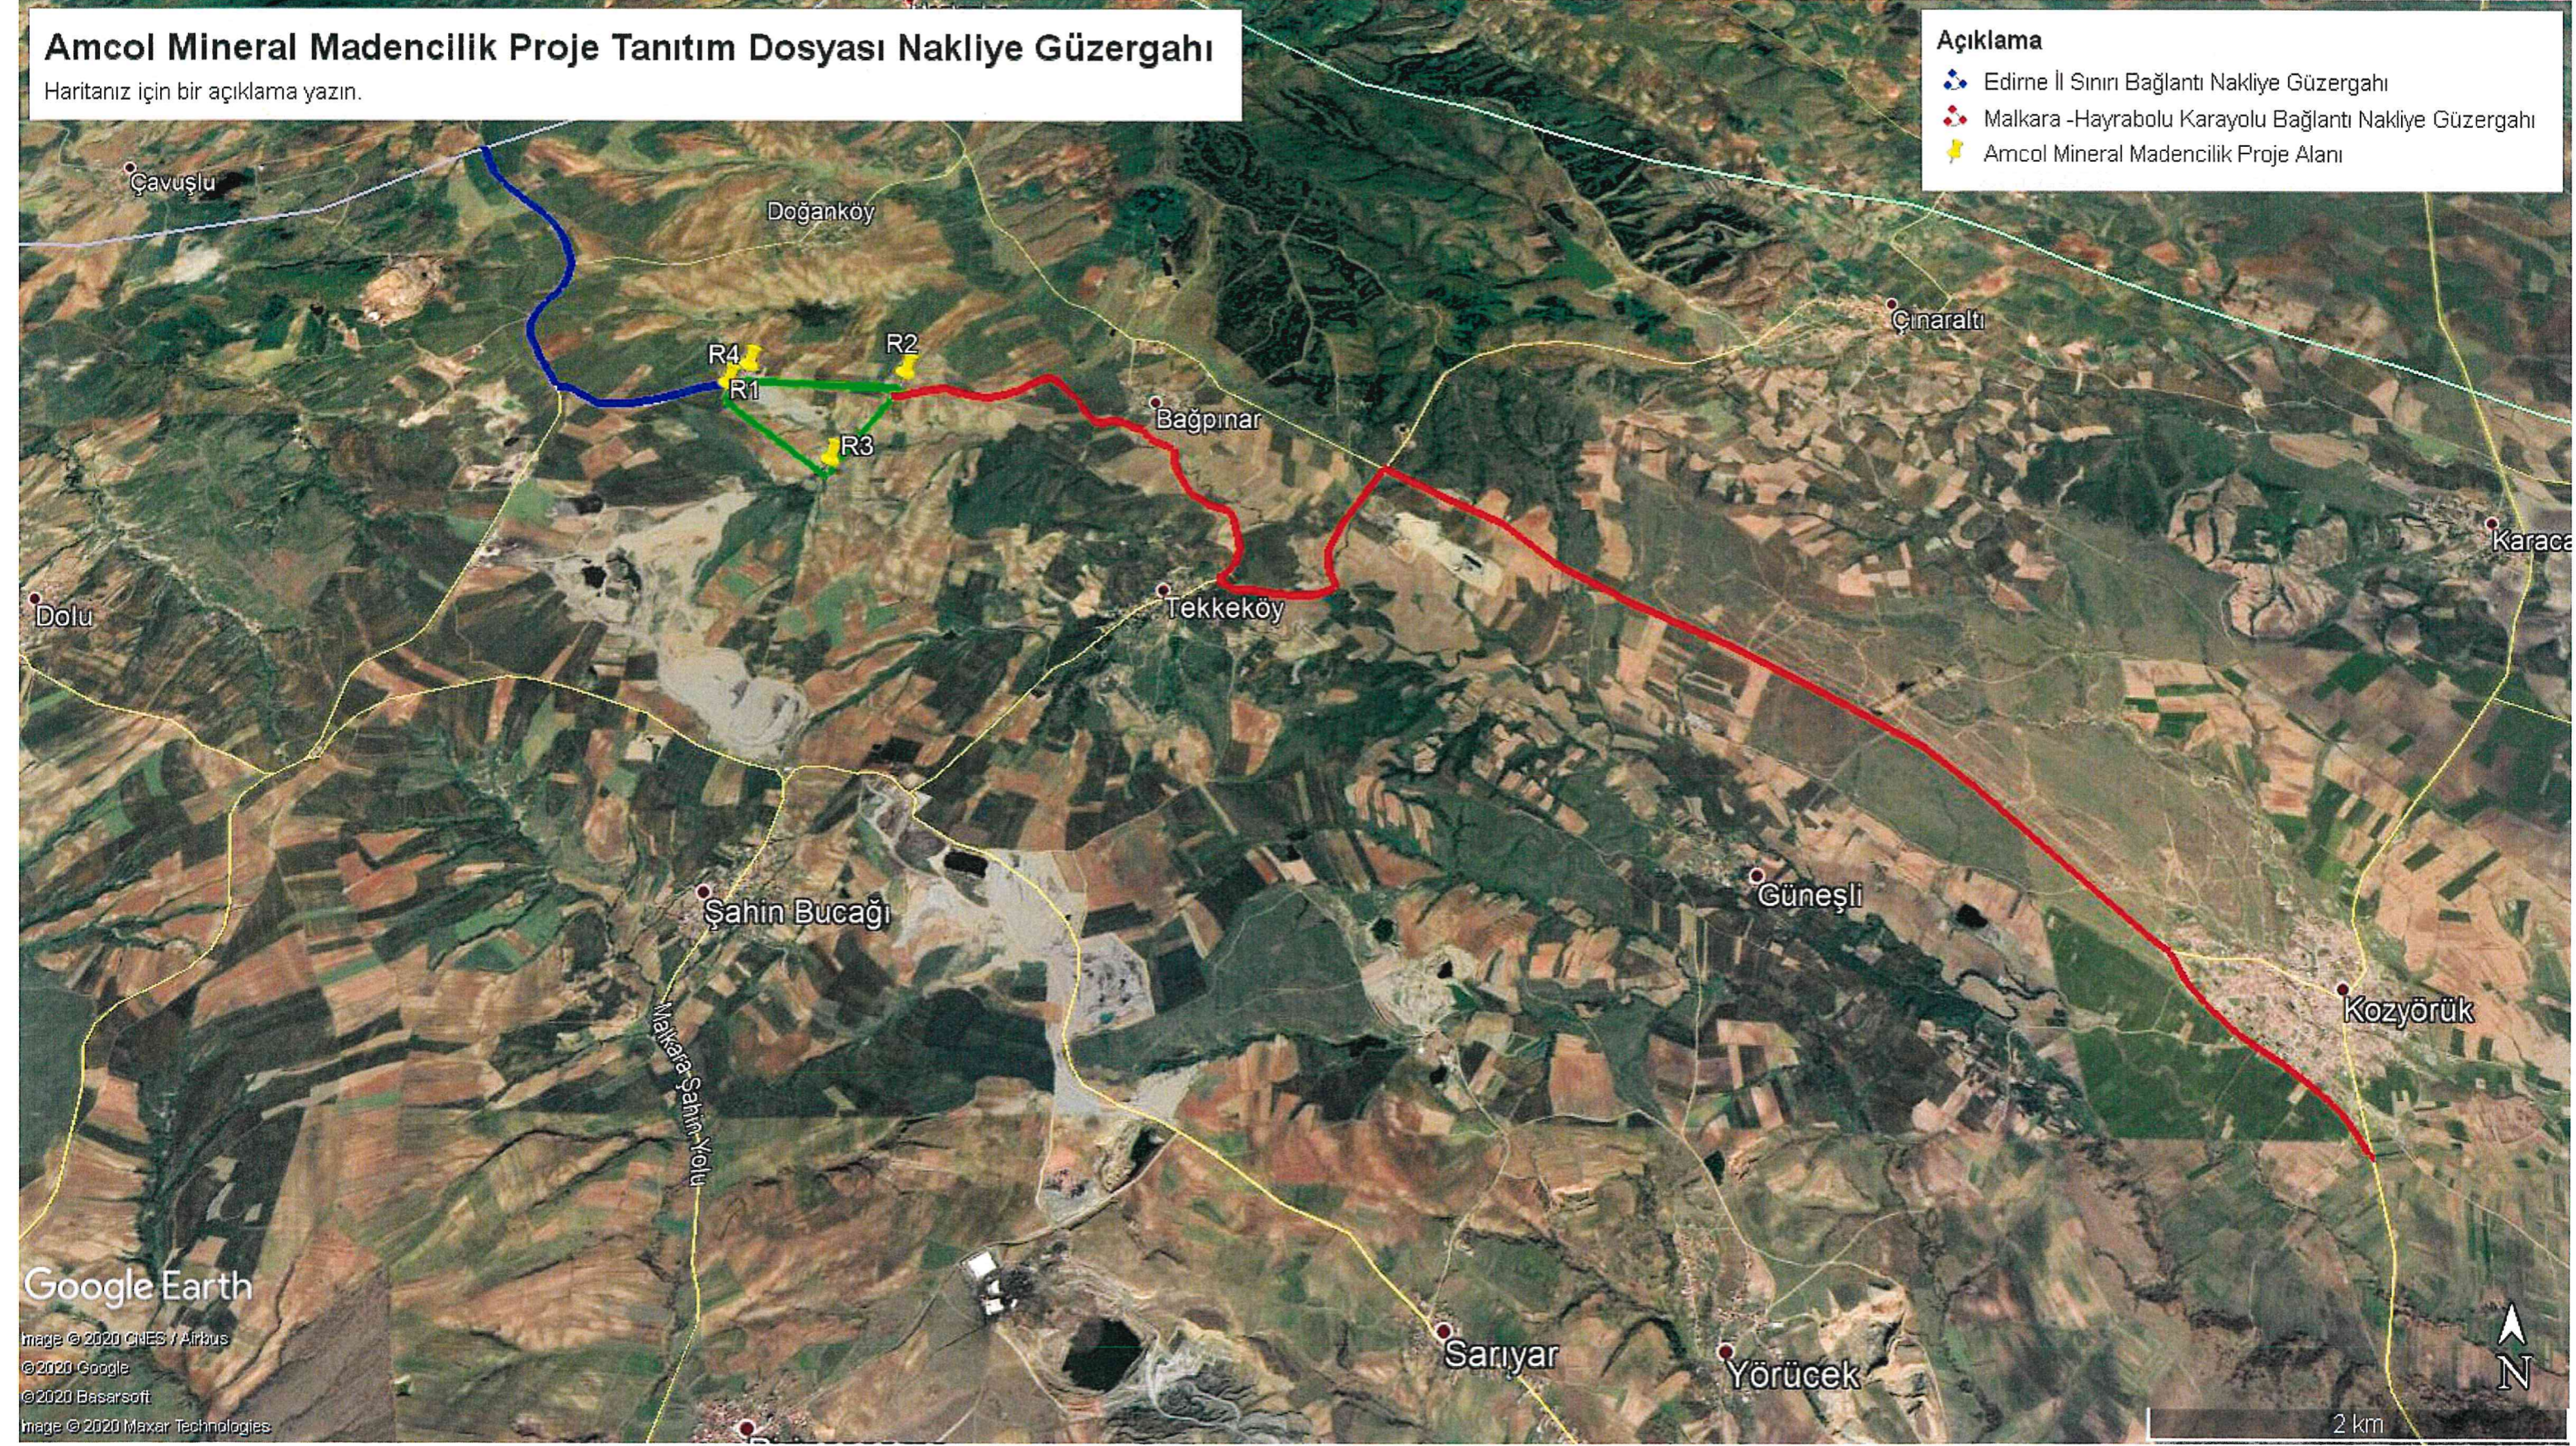

# Amcol Mineral Madencilik Proje Tanıtım Dosyası Nakliye Güzergahı

Haritanız için bir açıklama yazın.

## Açıklama

- Edirne II Sınırı Bağlantı Nakliye Güzergahı
- Malkara -Hayrabolu Karayolu Bağlantı Nakliye Güzergahı
- Amcol Mineral Madencilik Proje Alanı

Handwritten blue ink signatures and initials at the bottom of the page.