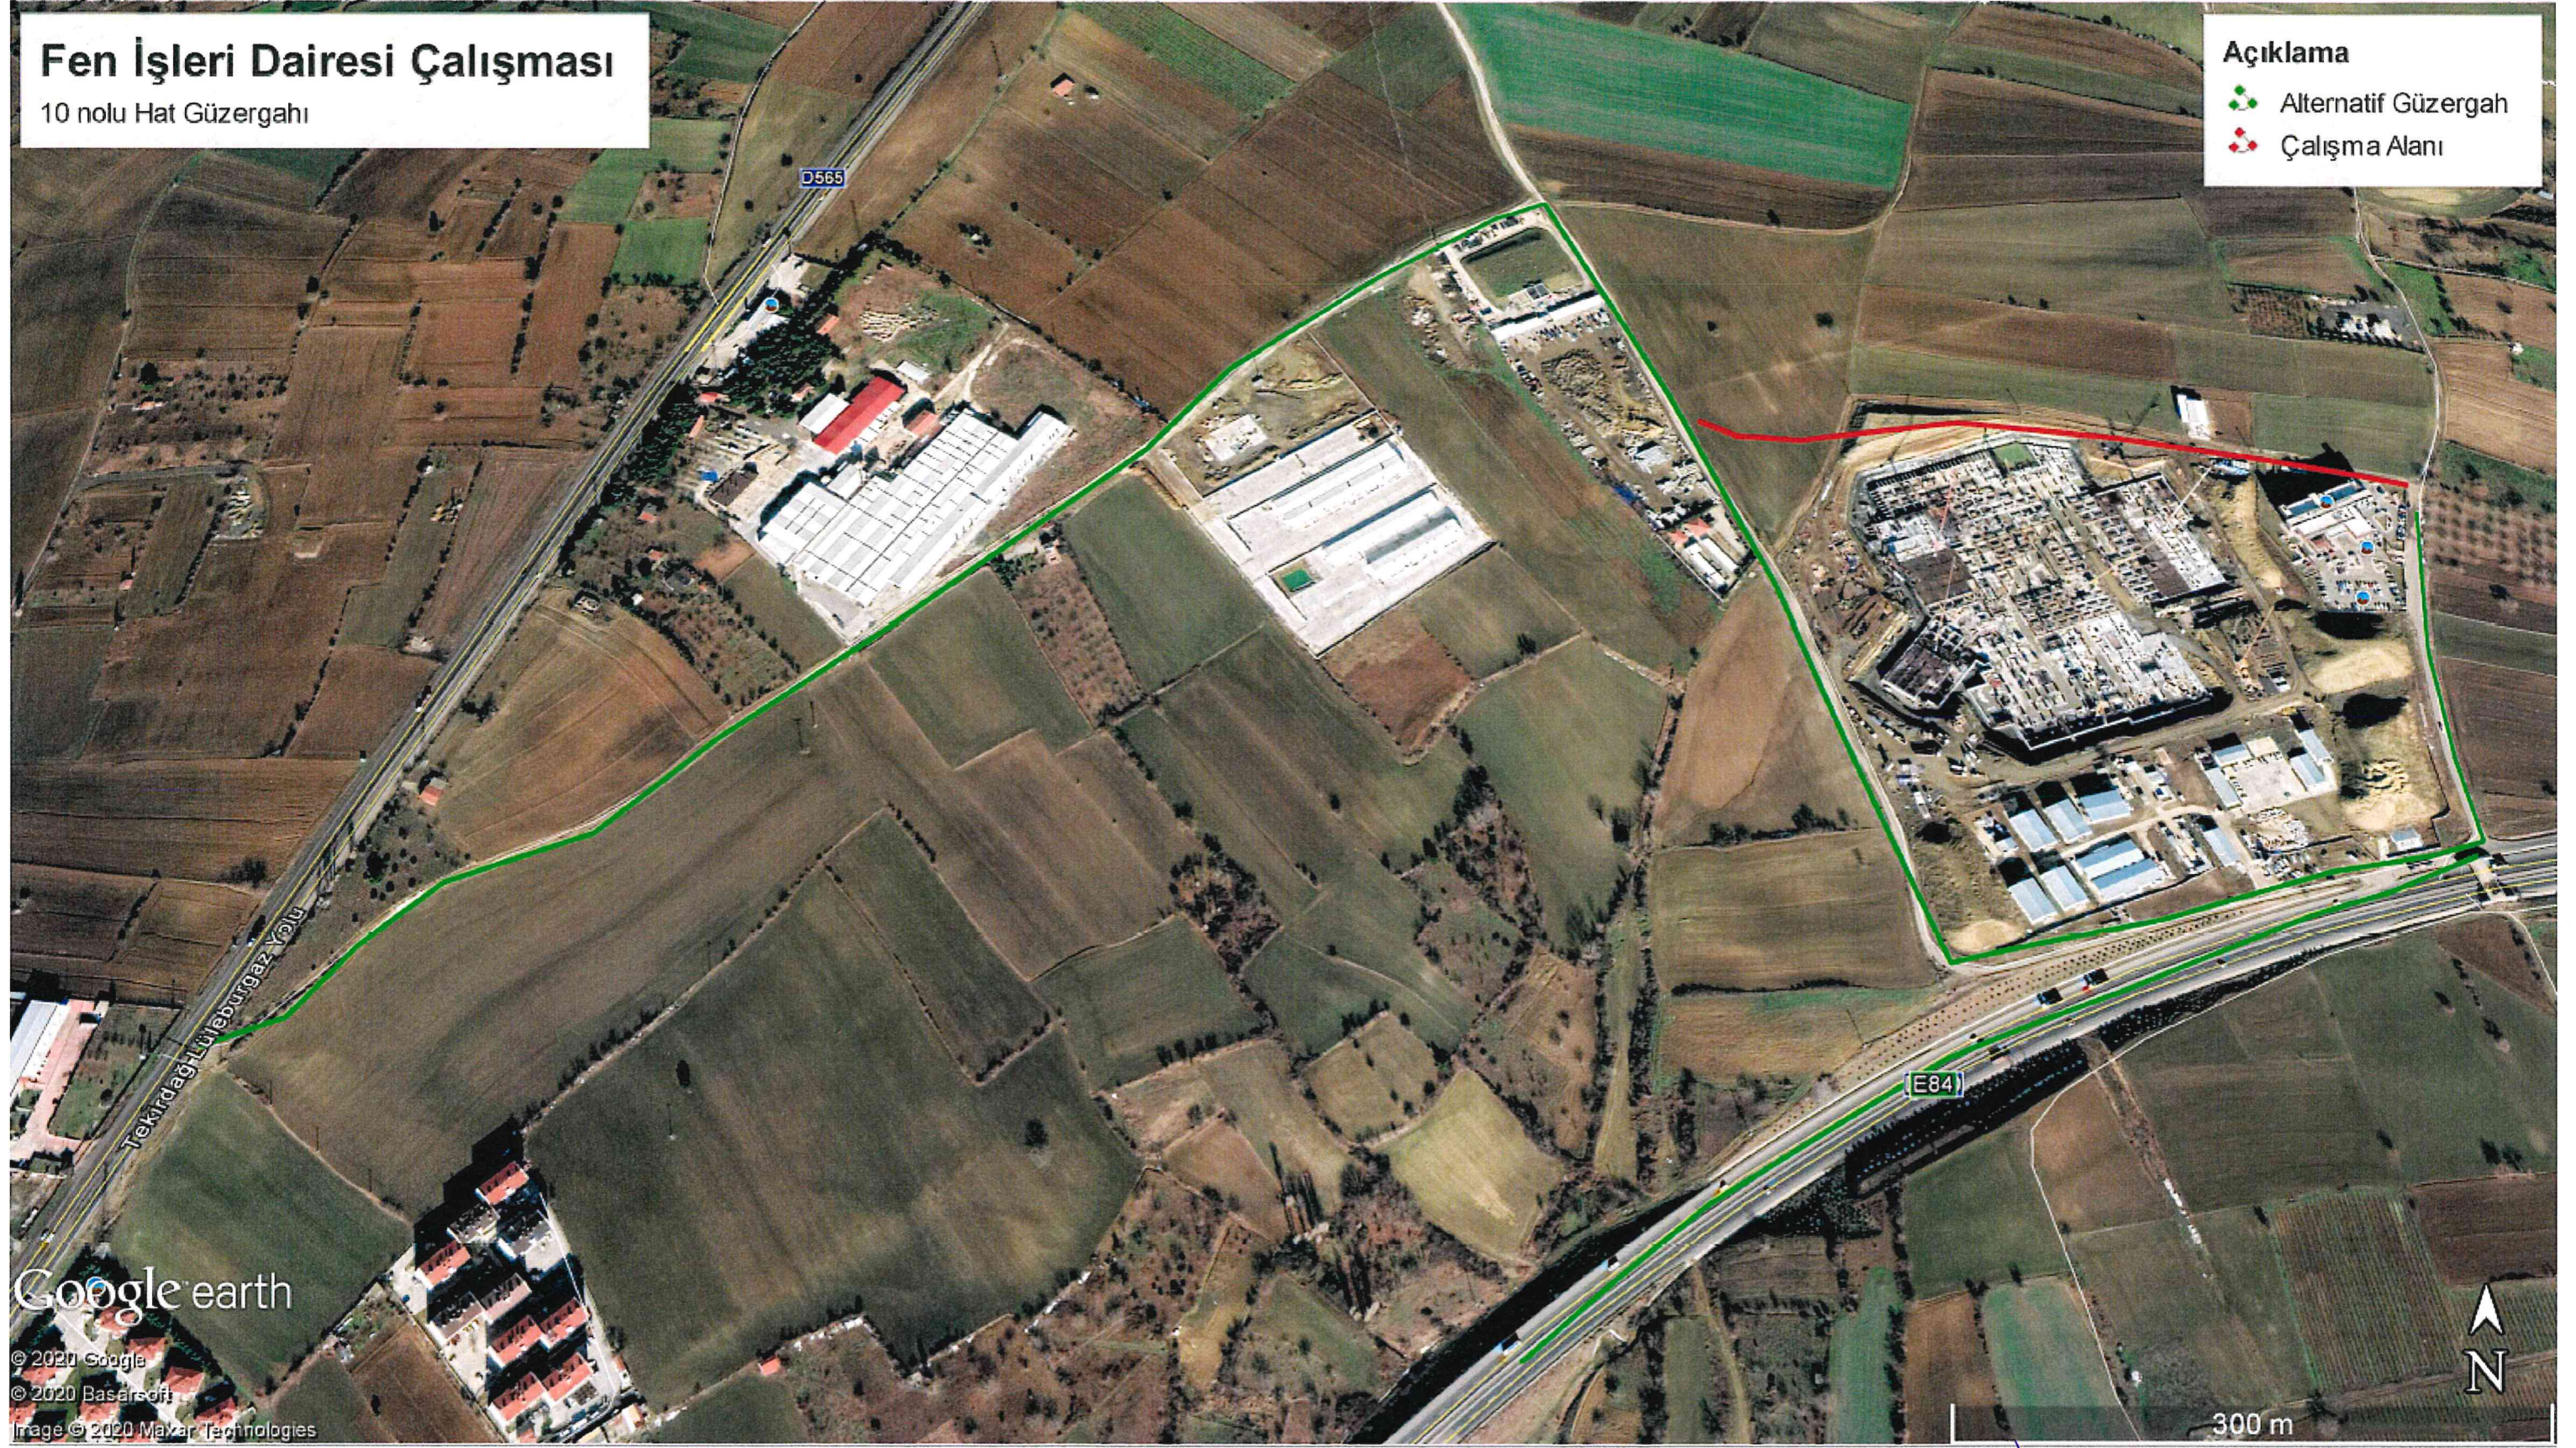

Fen İşleri Dairesi Çalışması

10 nolu Hat Güzergahı

Açıklama

-  Alternatif Güzergah
-  Çalışma Alanı

Google earth

© 2020 Google
© 2020 Basarsoft
Image © 2020 Maxar Technologies

Handwritten signature in blue ink.