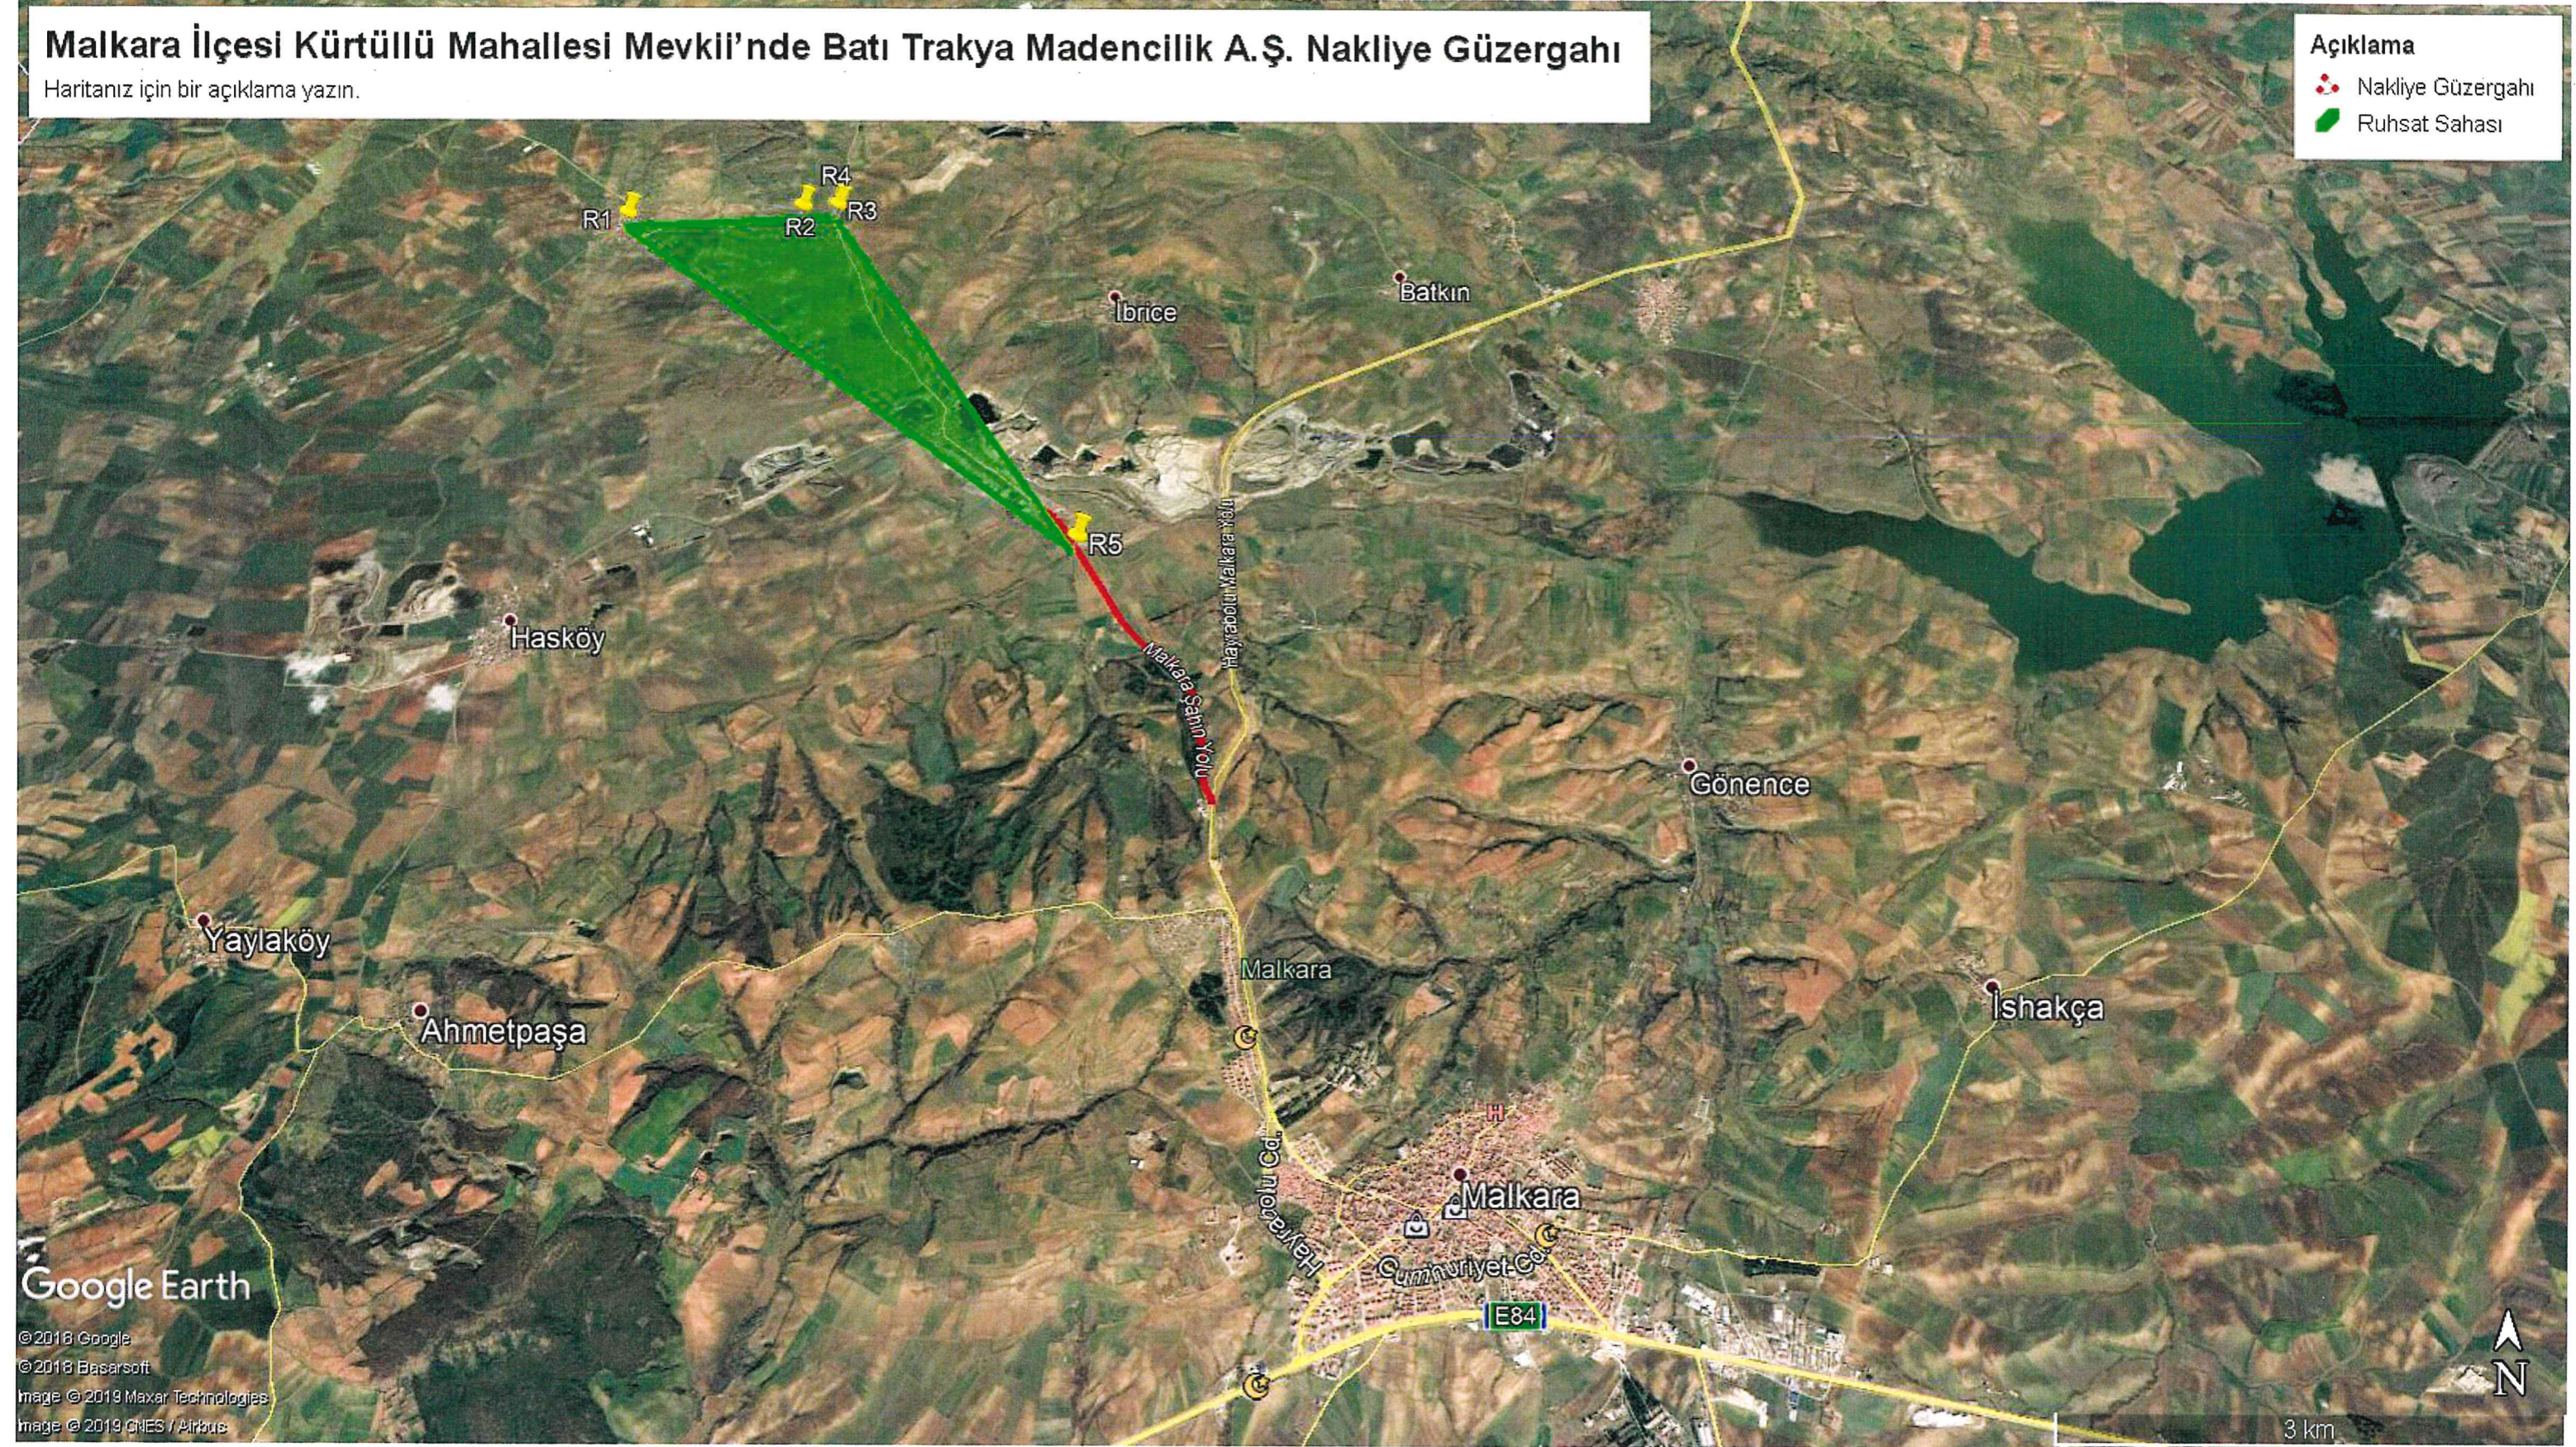

# Malkara İlçesi Kürtüllü Mahallesi Mevki'nde Batı Trakya Madencilik A.Ş. Nakliye Güzergahı

Haritanız için bir açıklama yazın.

## Açıklama

-  Nakliye Güzergahı
-  Ruhsat Sahası

Google Earth

©2018 Google  
©2018 Basarsoft  
Image © 2019 Maxar Technologies  
Image © 2019 CNES / Airbus

Handwritten signatures and stamps in blue ink at the bottom of the page.