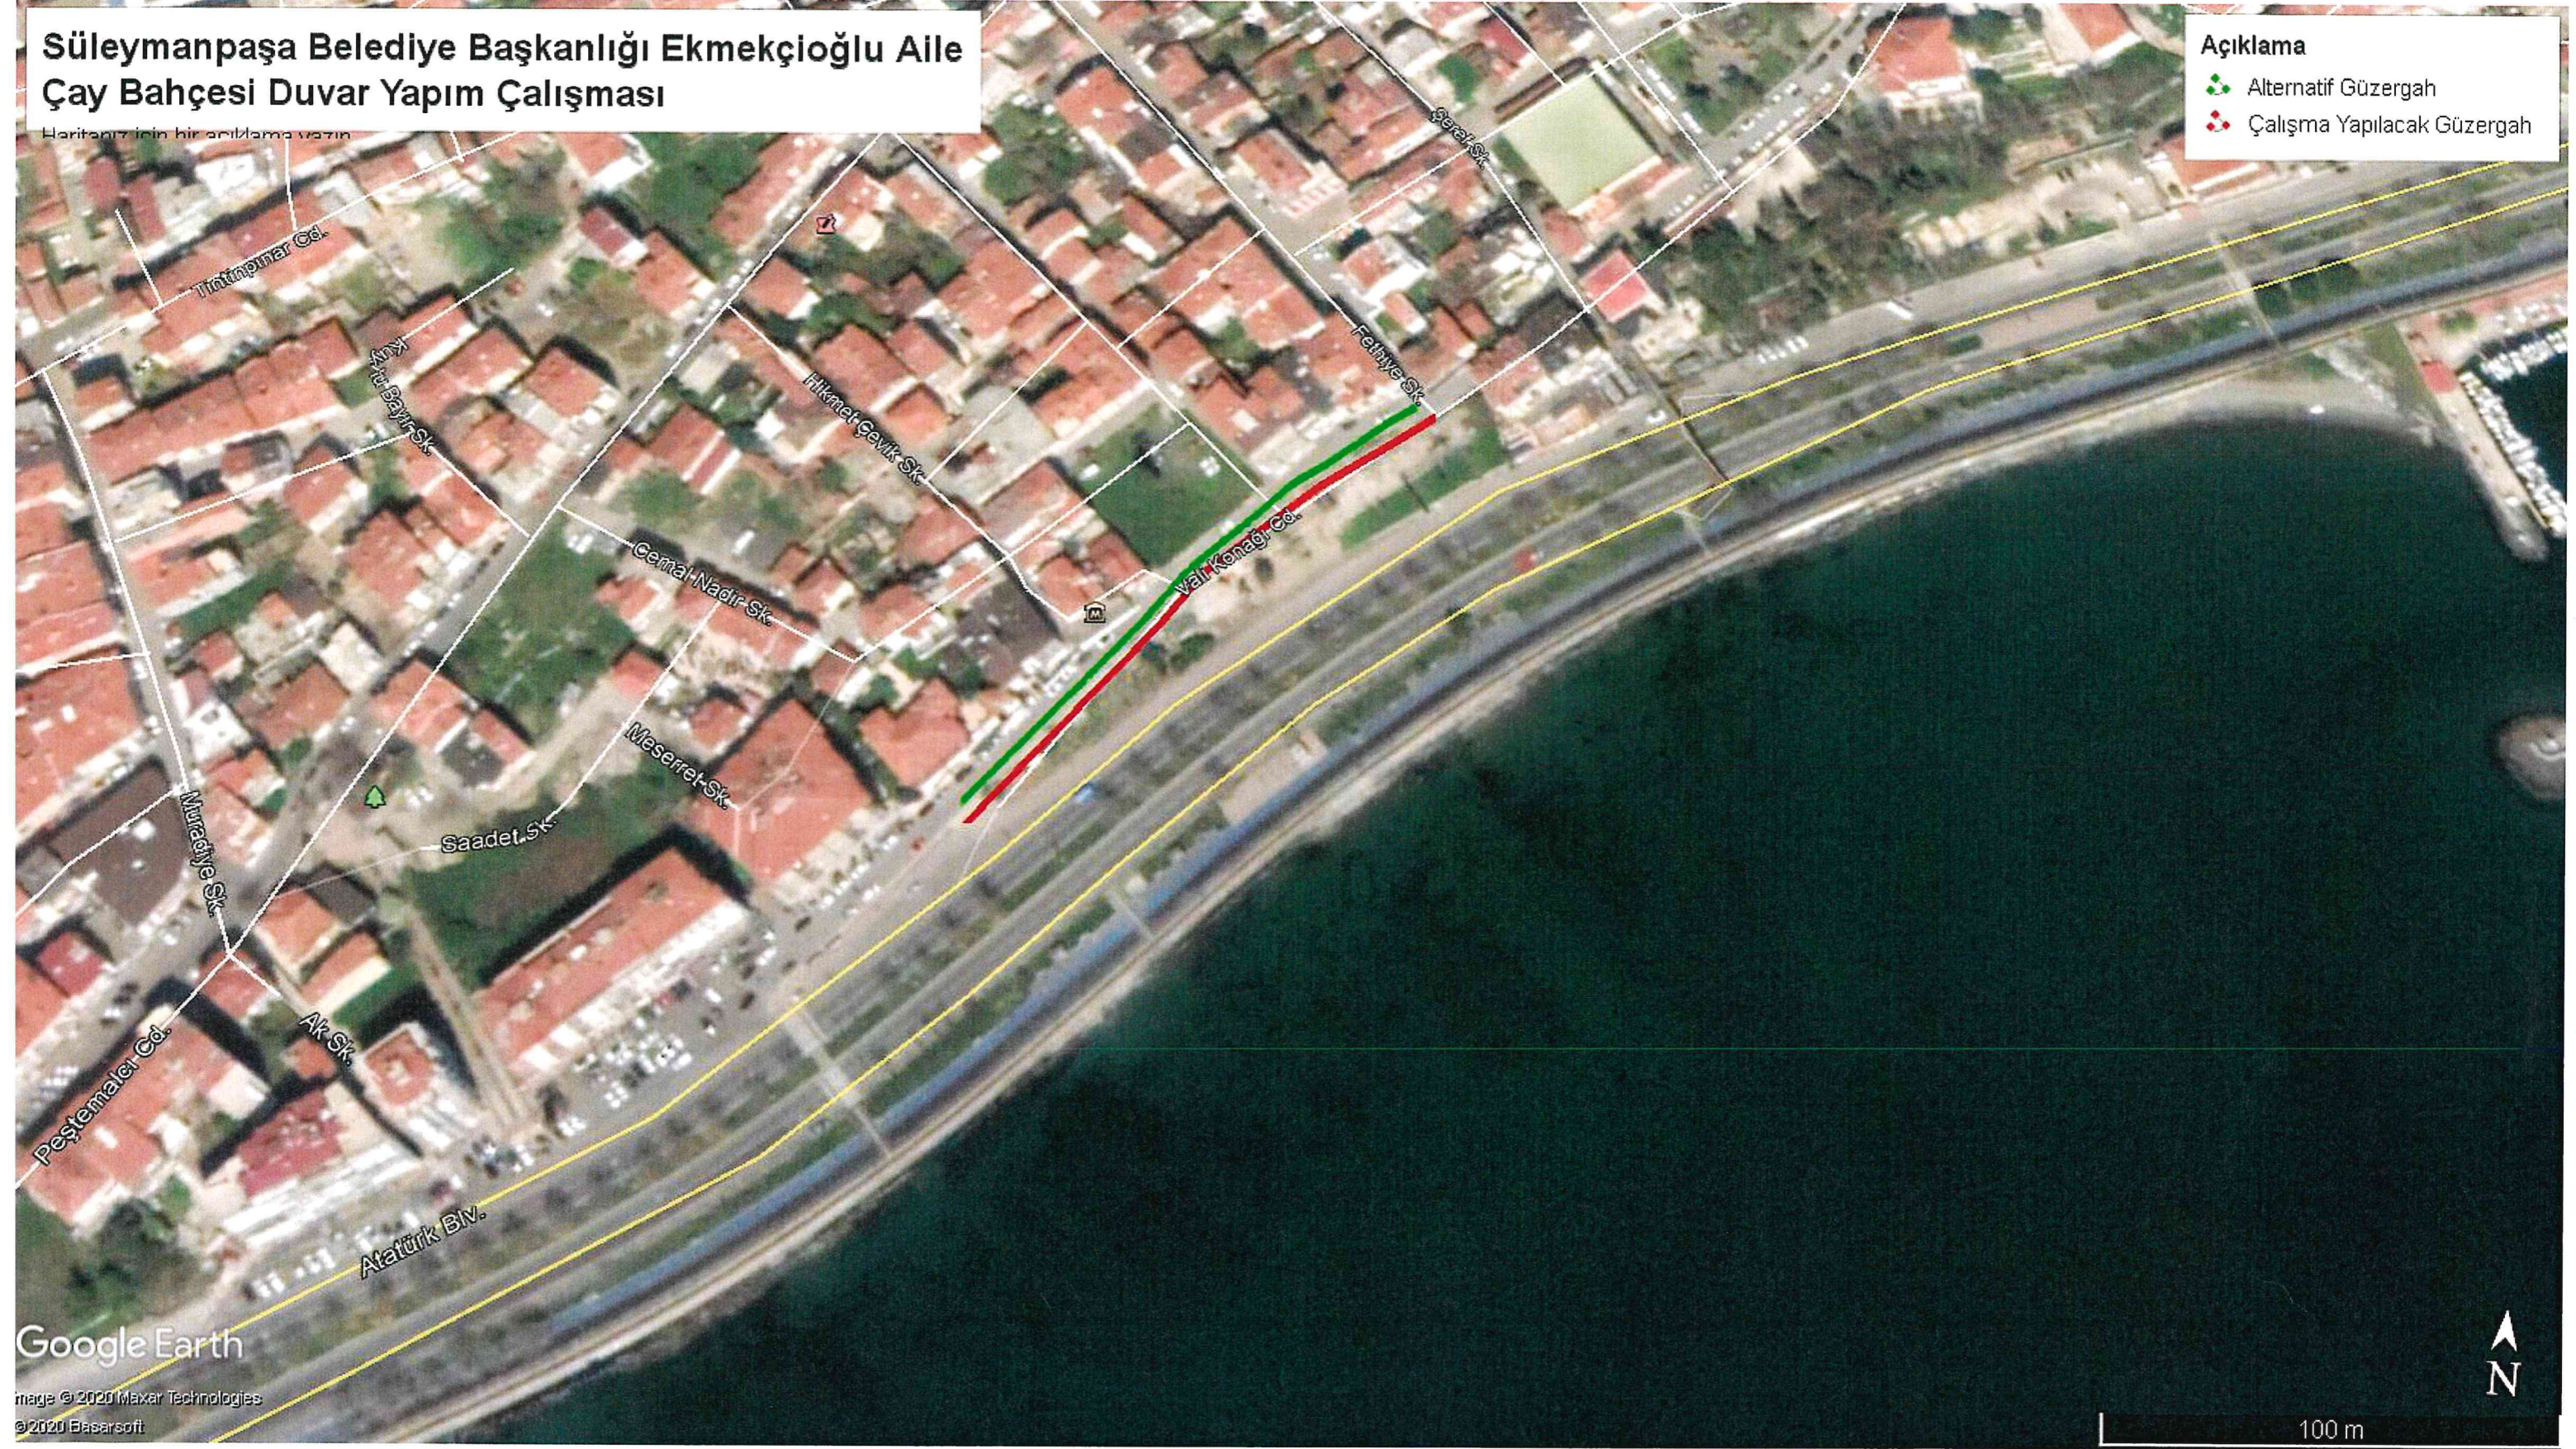

Süleymanpaşa Belediye Başkanlığı Ekmekçioğlu Aile Çay Bahçesi Duvar Yapım Çalışması

Haritanın için bir açıklama yazın

Açıklama

- Alternatif Güzergah
- Çalışma Yapılacak Güzergah

M. Yusuf