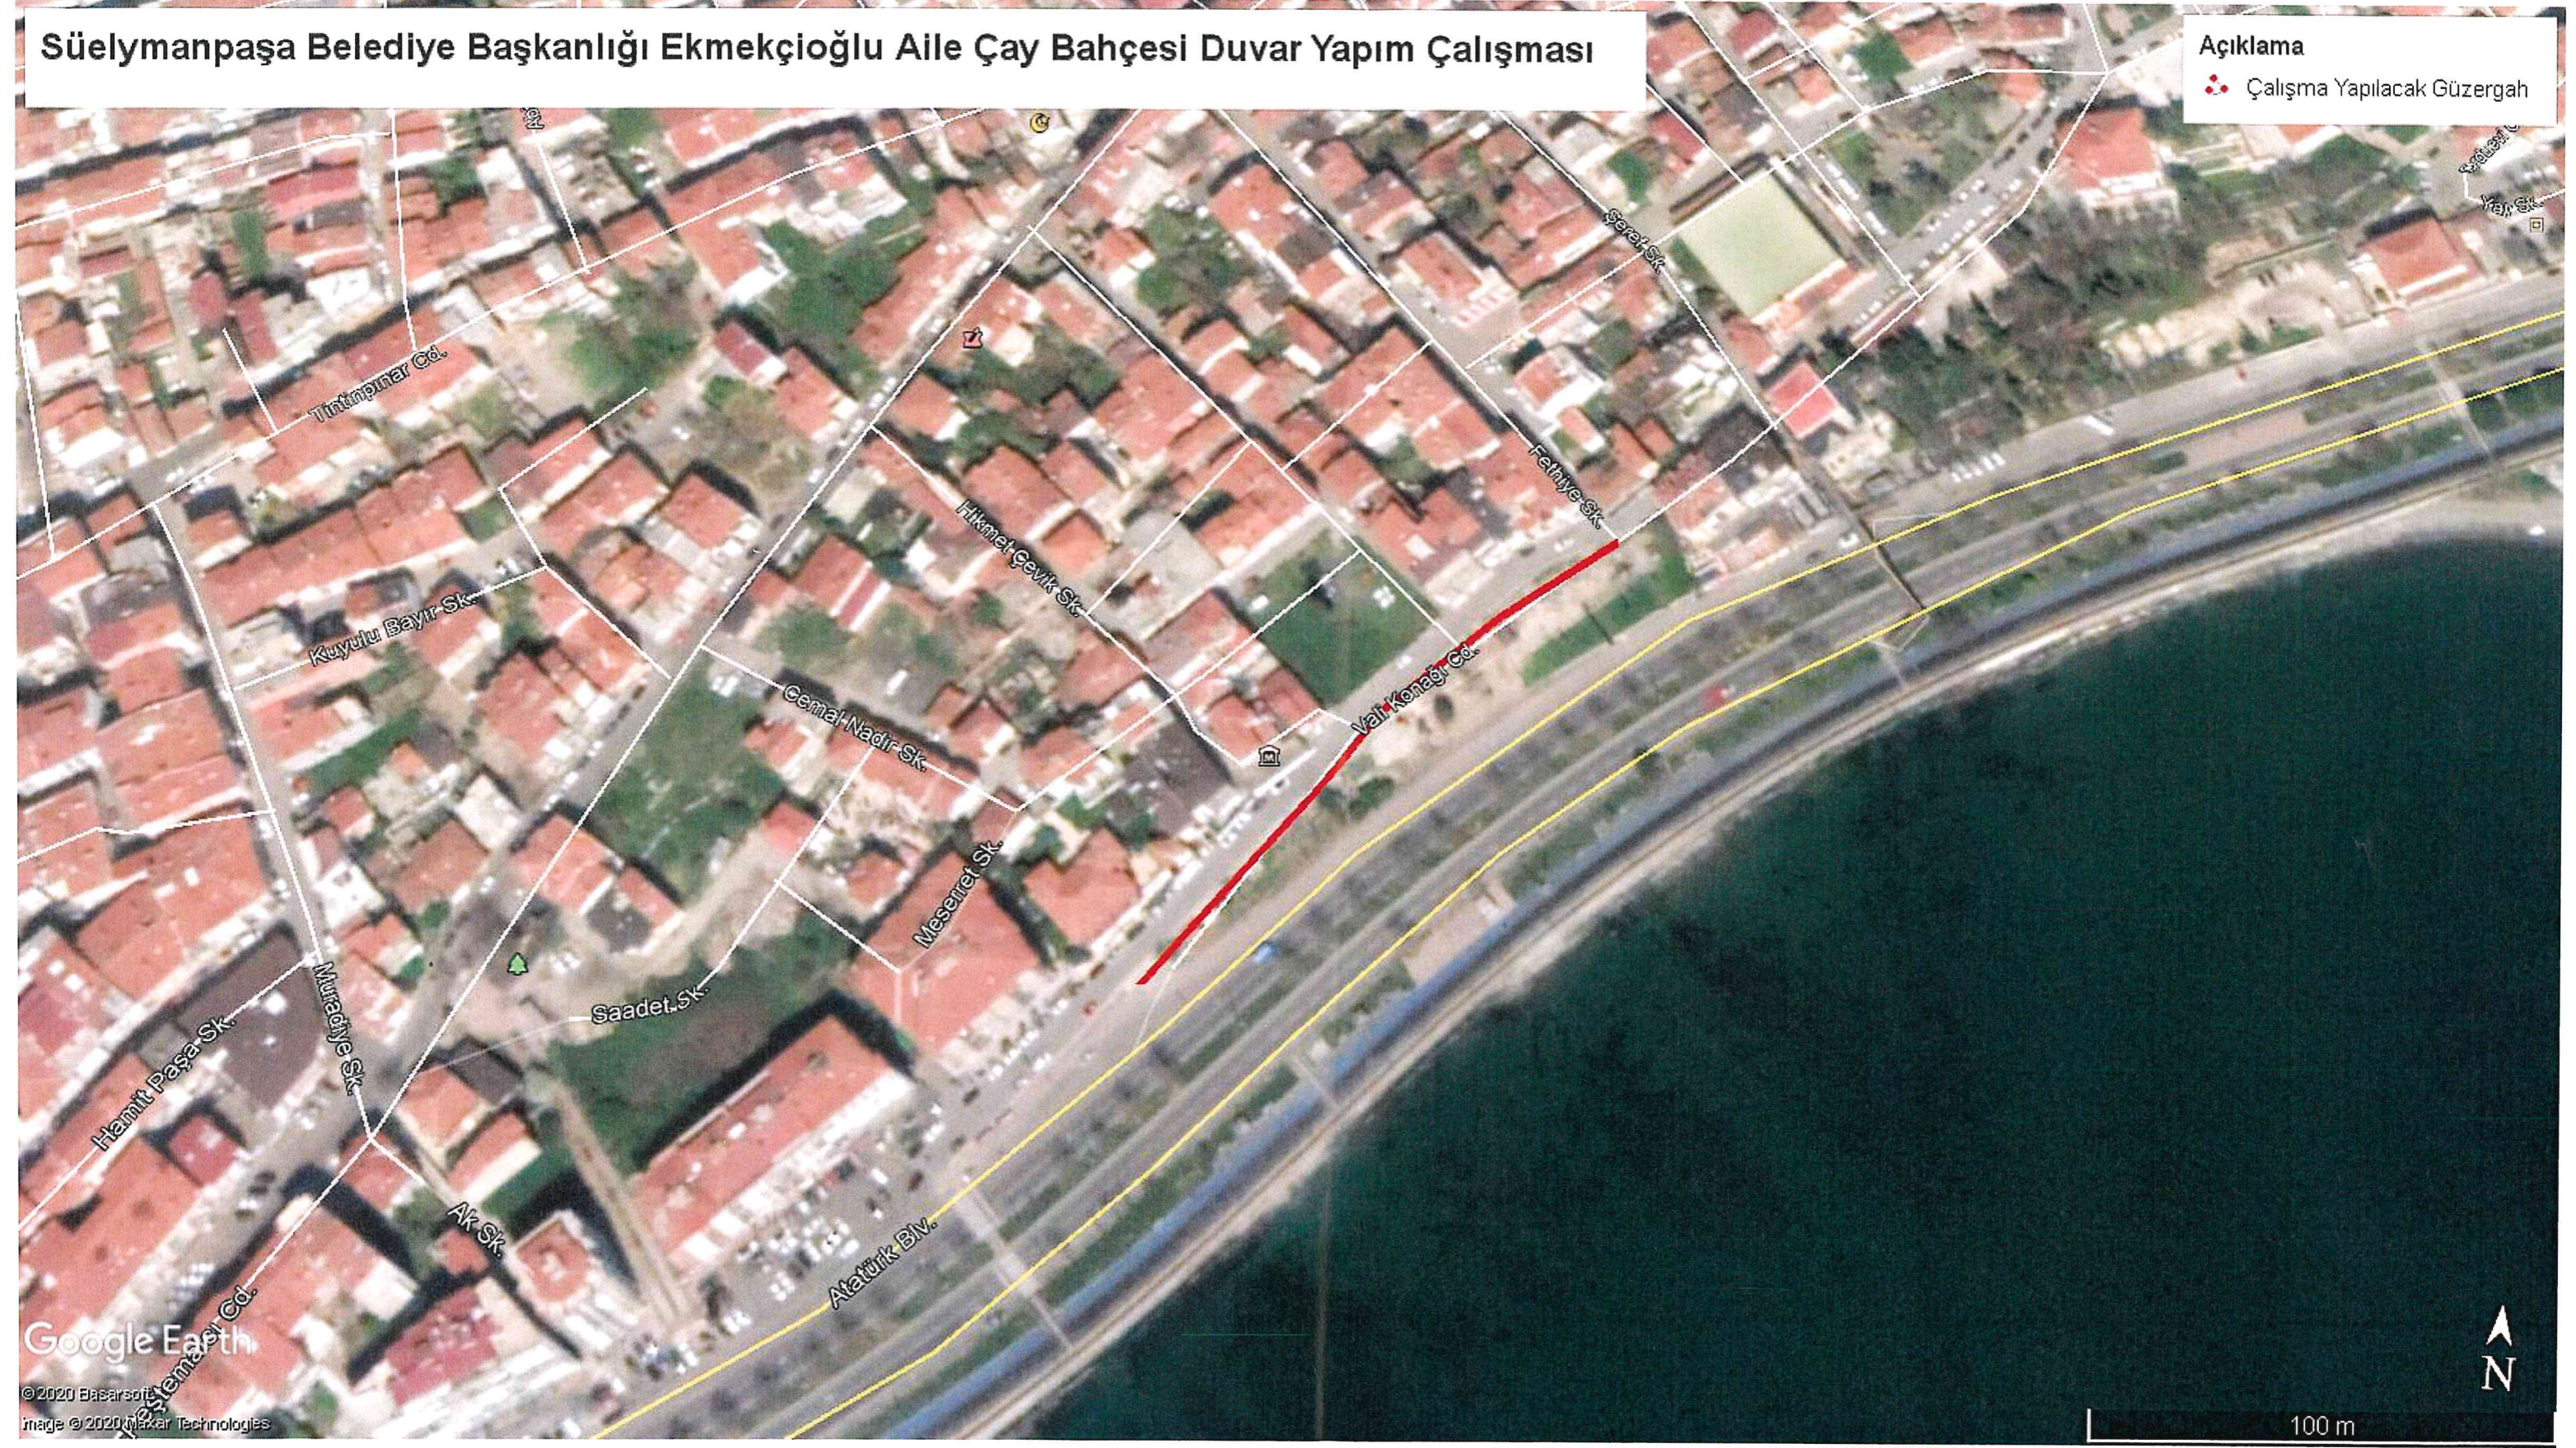

Süelymanpaşa Belediye Başkanlığı Ekmekçioğlu Aile Çay Bahçesi Duvar Yapım Çalışması

Açıklama
• Çalışma Yapılacak Güzergah

9.73 * 100 yığılma