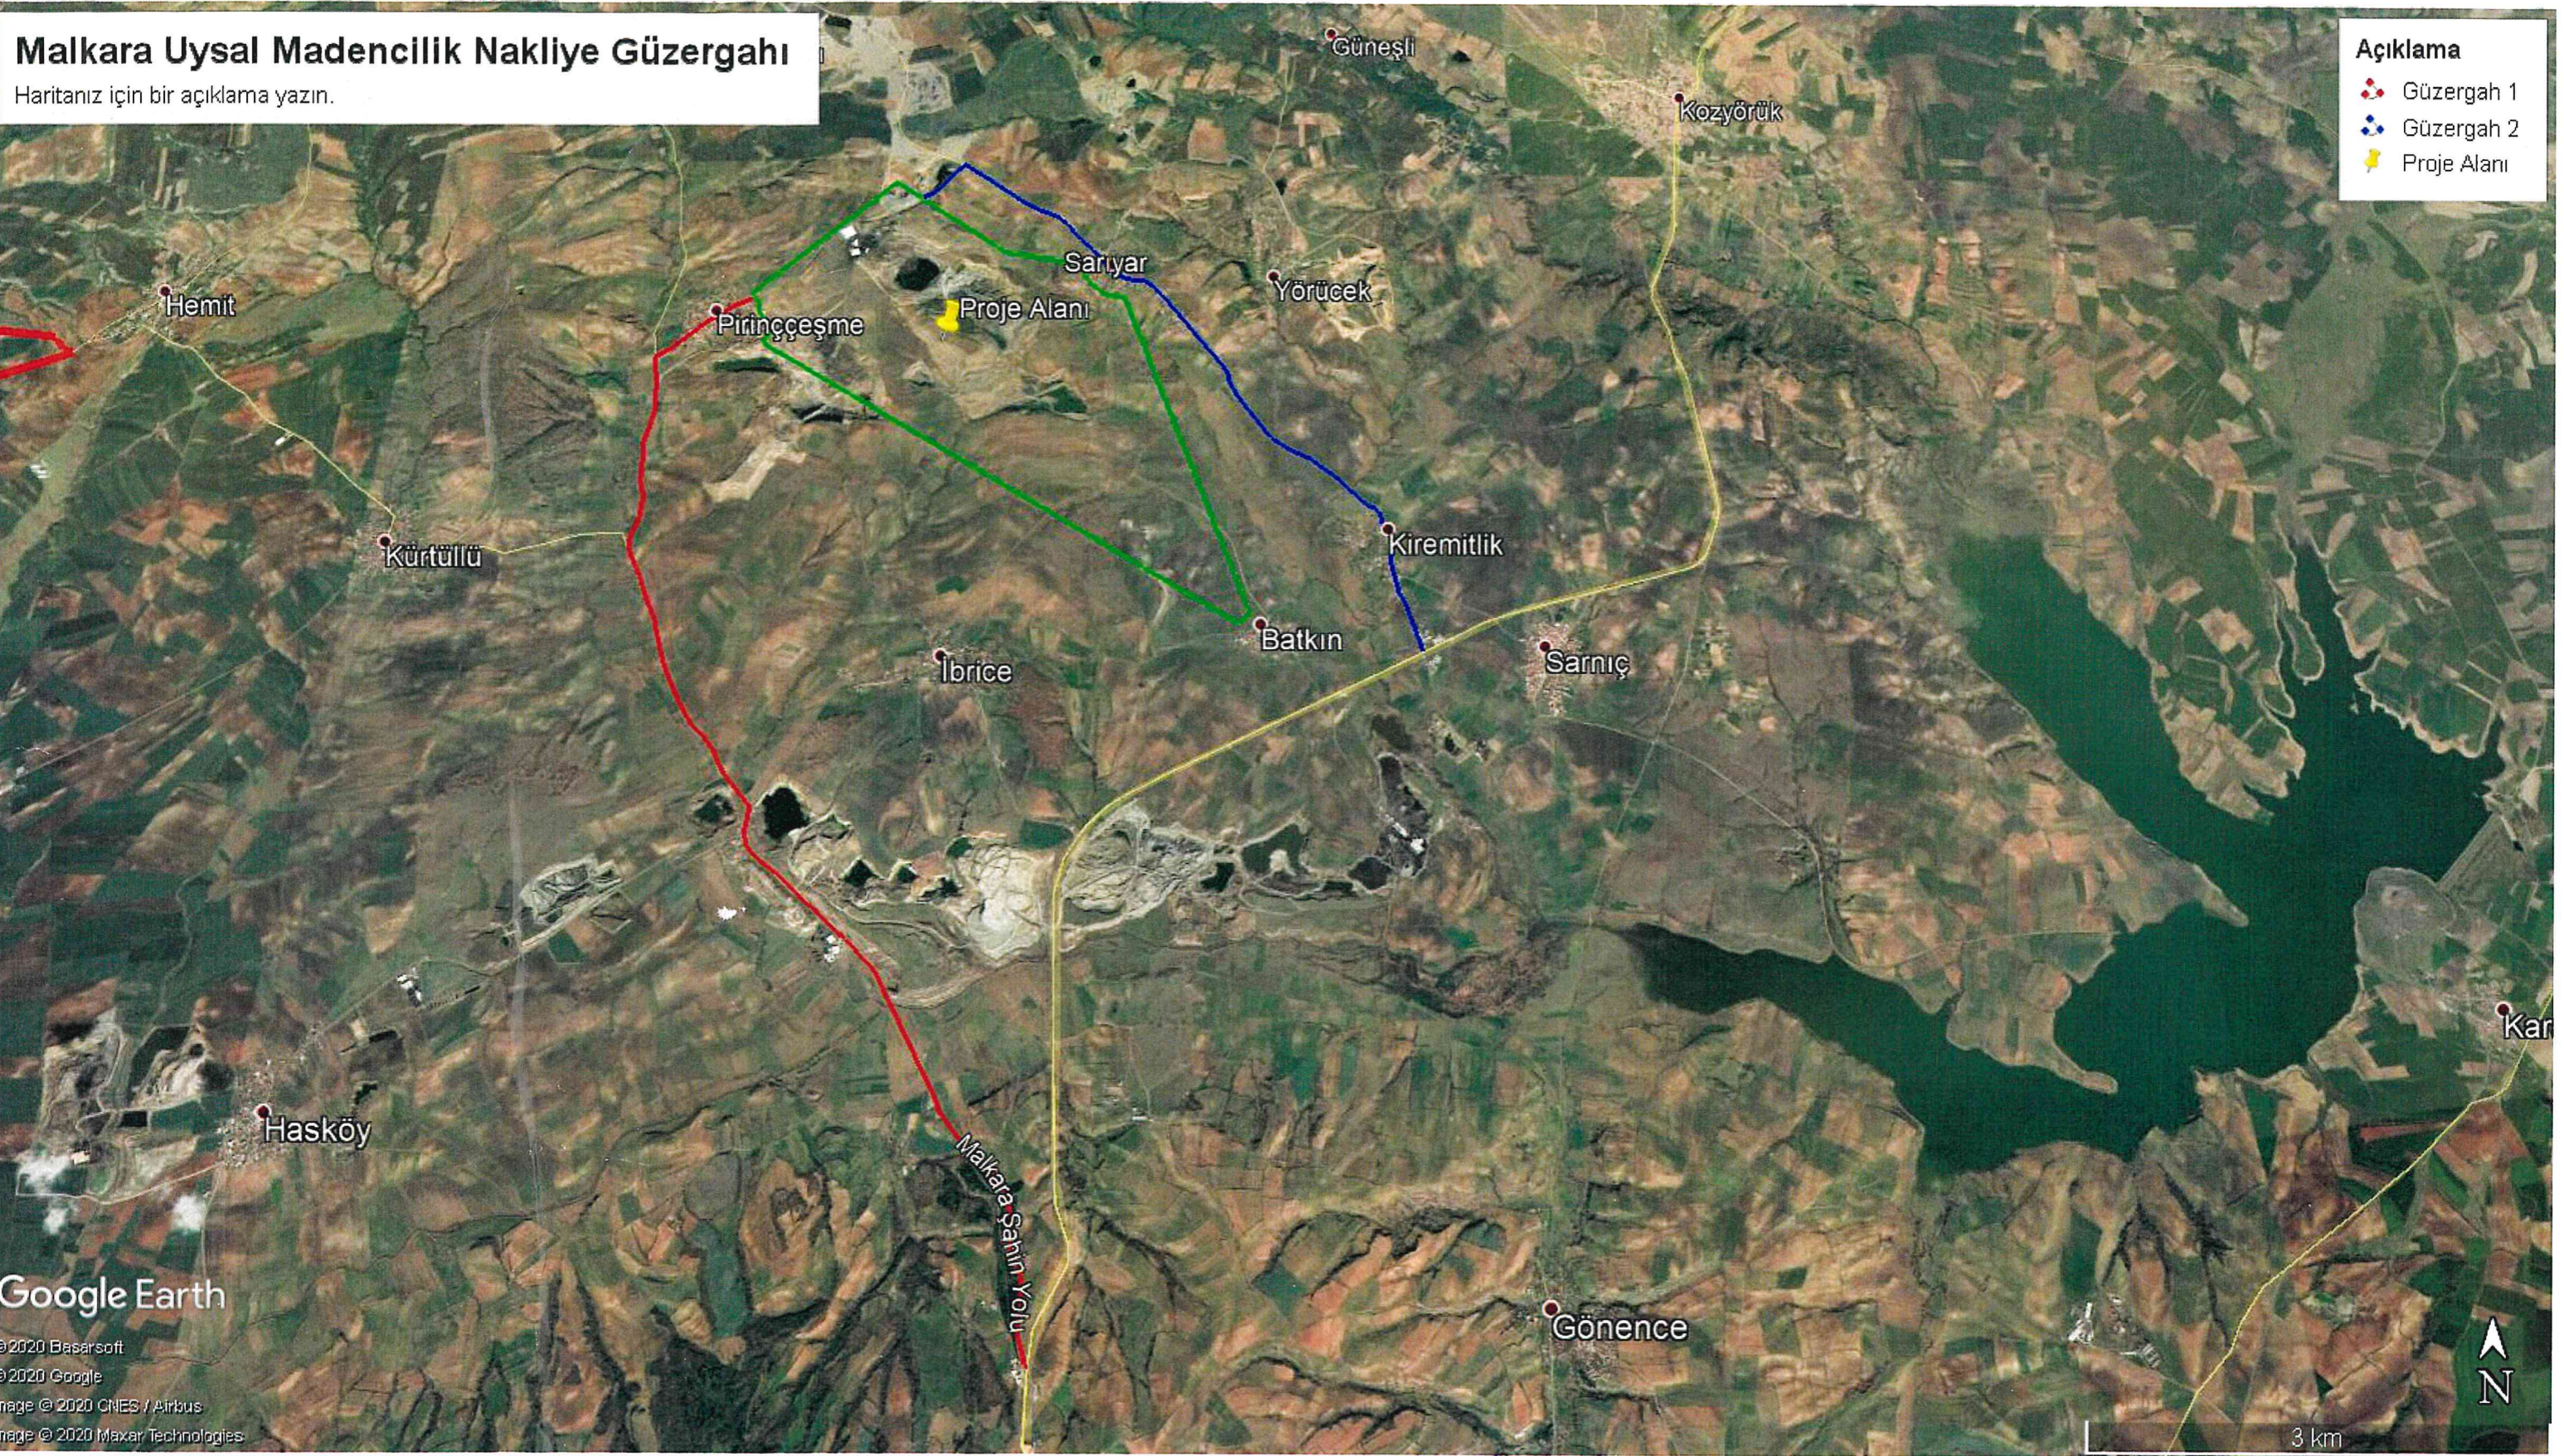

Malkara Uysal Madencilik Nakliye Güzergahı

Haritanız için bir açıklama yazın.

Açıklama

- Güzergah 1
- Güzergah 2
- Proje Alanı

Google Earth

©2020 Basarsoft
©2020 Google
Image © 2020 CNES / Airbus
Image © 2020 Maxar Technologies

Handwritten signatures in blue ink, likely representing the project team or stakeholders.