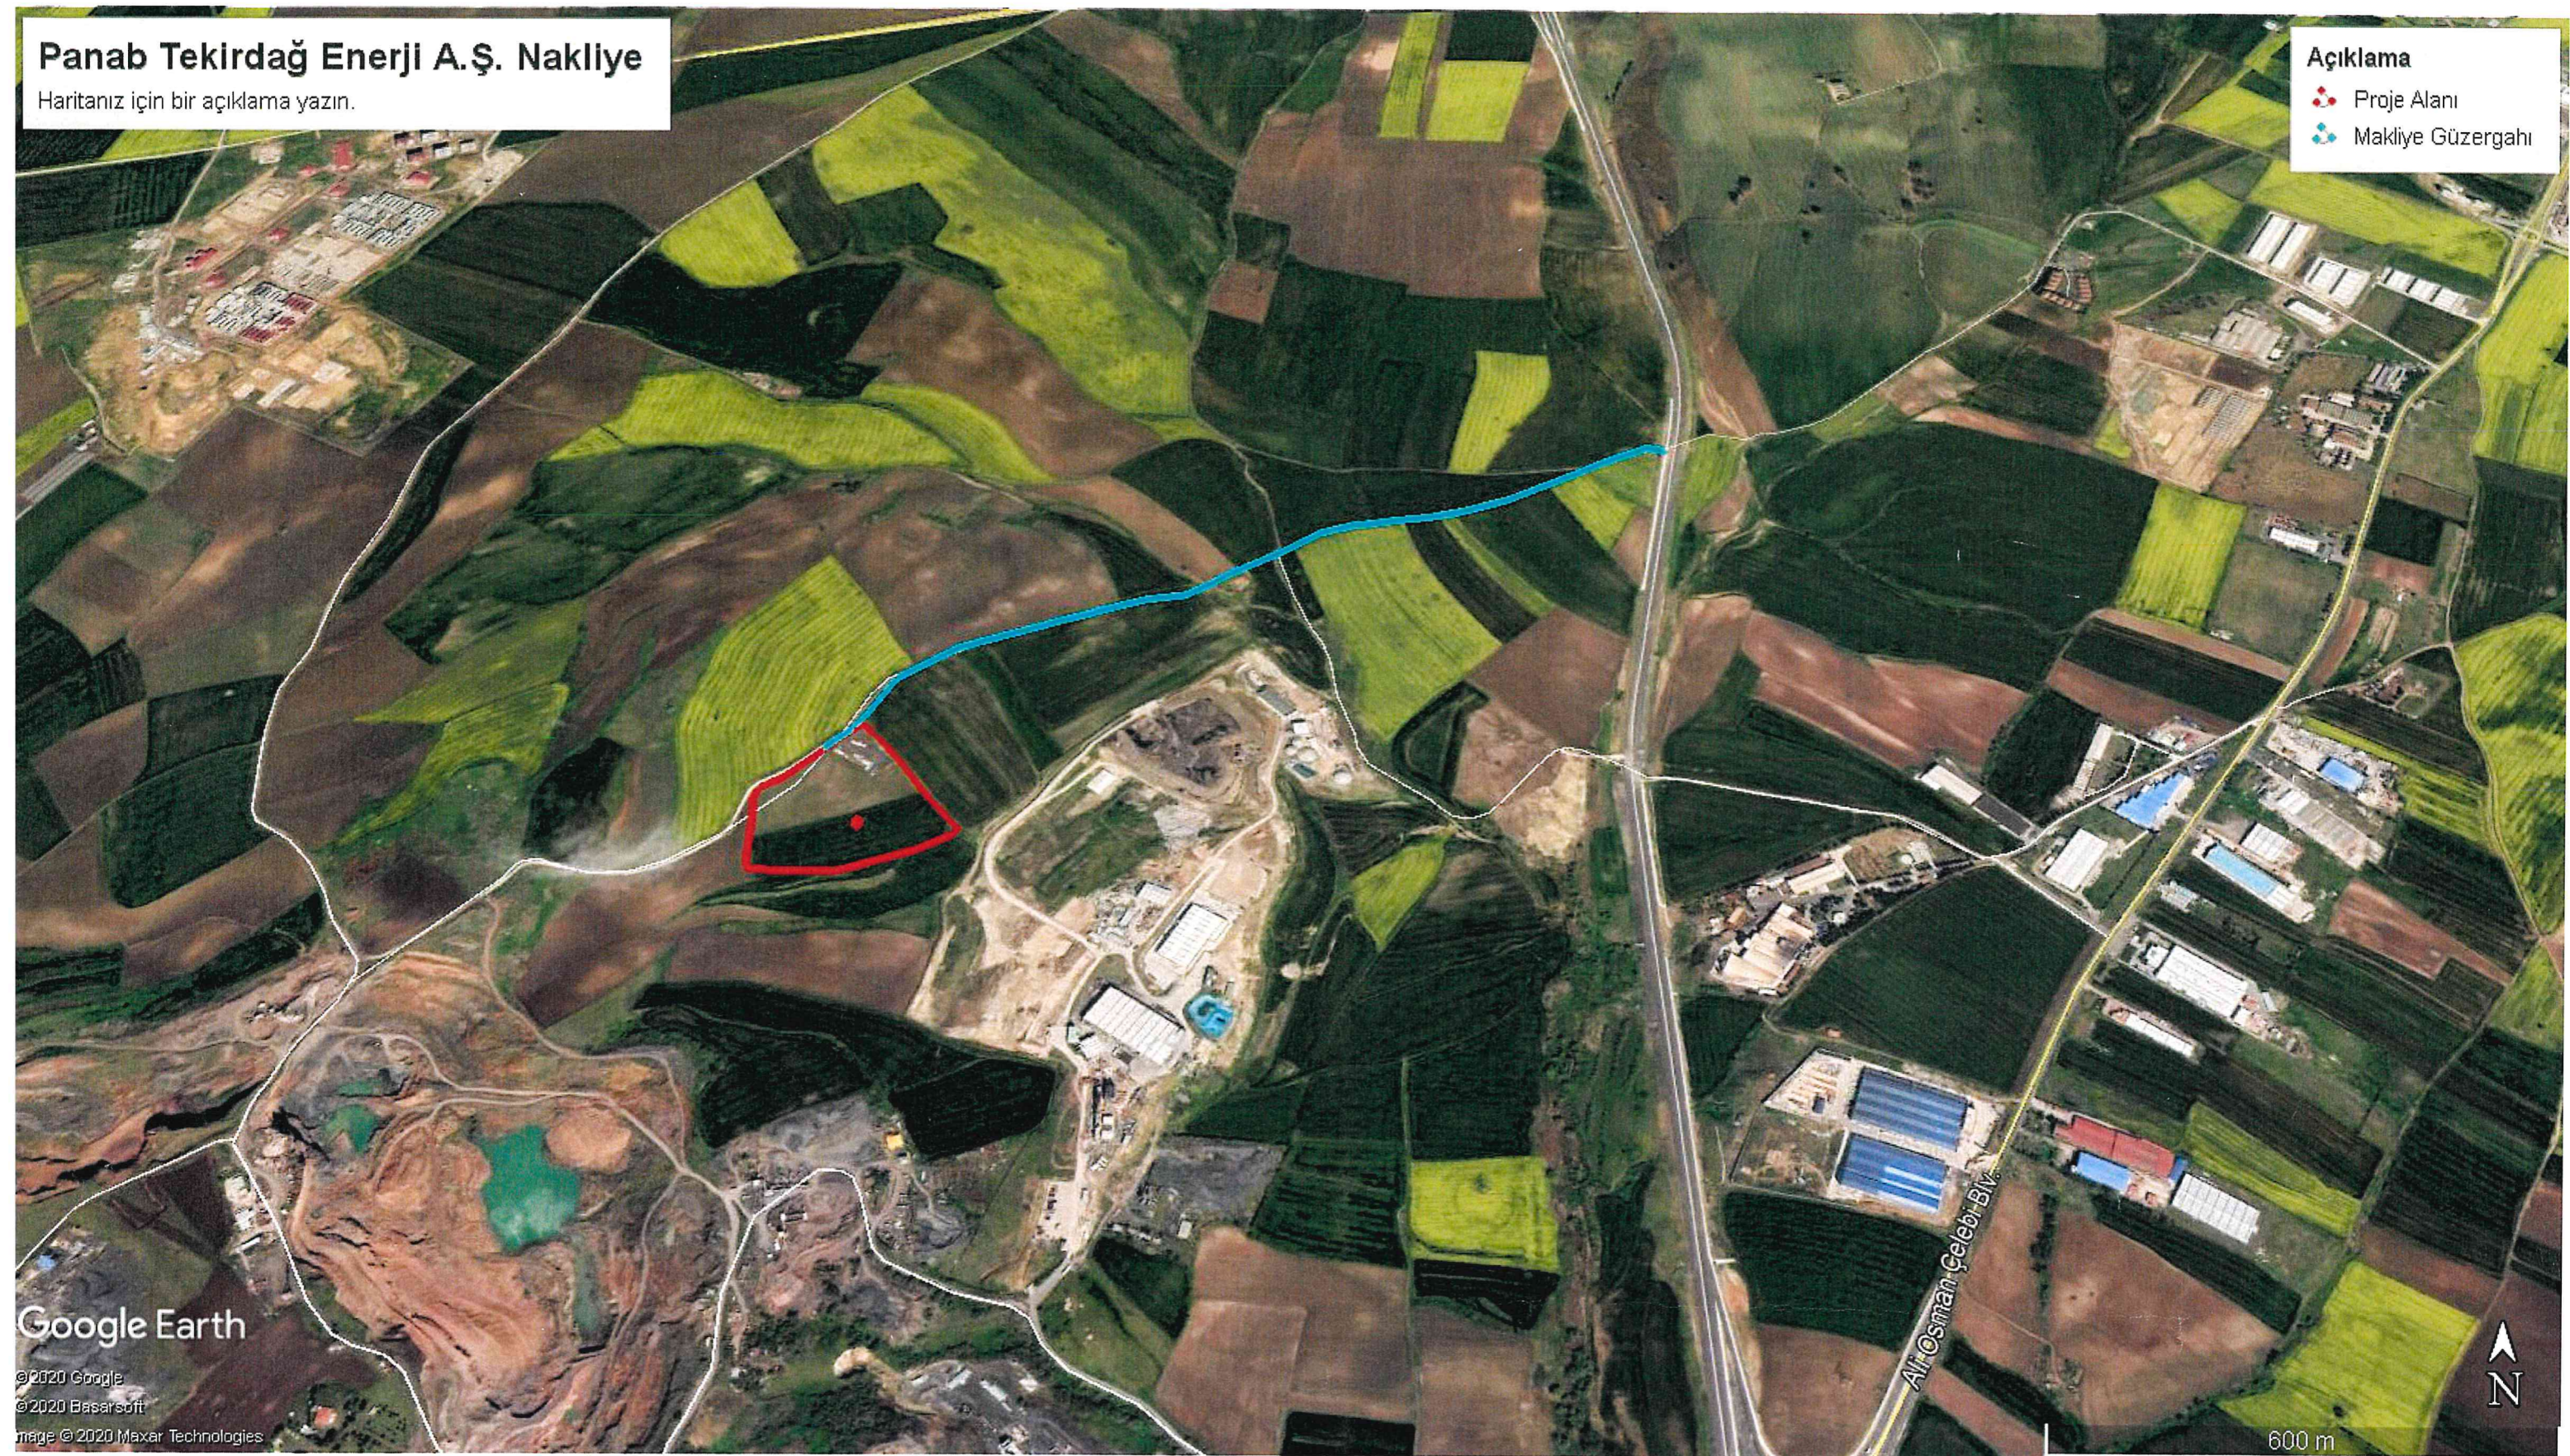

Panab Tekirdağ Enerji A.Ş. Nakliye

Haritanız için bir açıklama yazın.

Açıklama

- Proje Alanı
- Makliye Güzergahı

Handwritten blue signatures and marks at the bottom of the page.