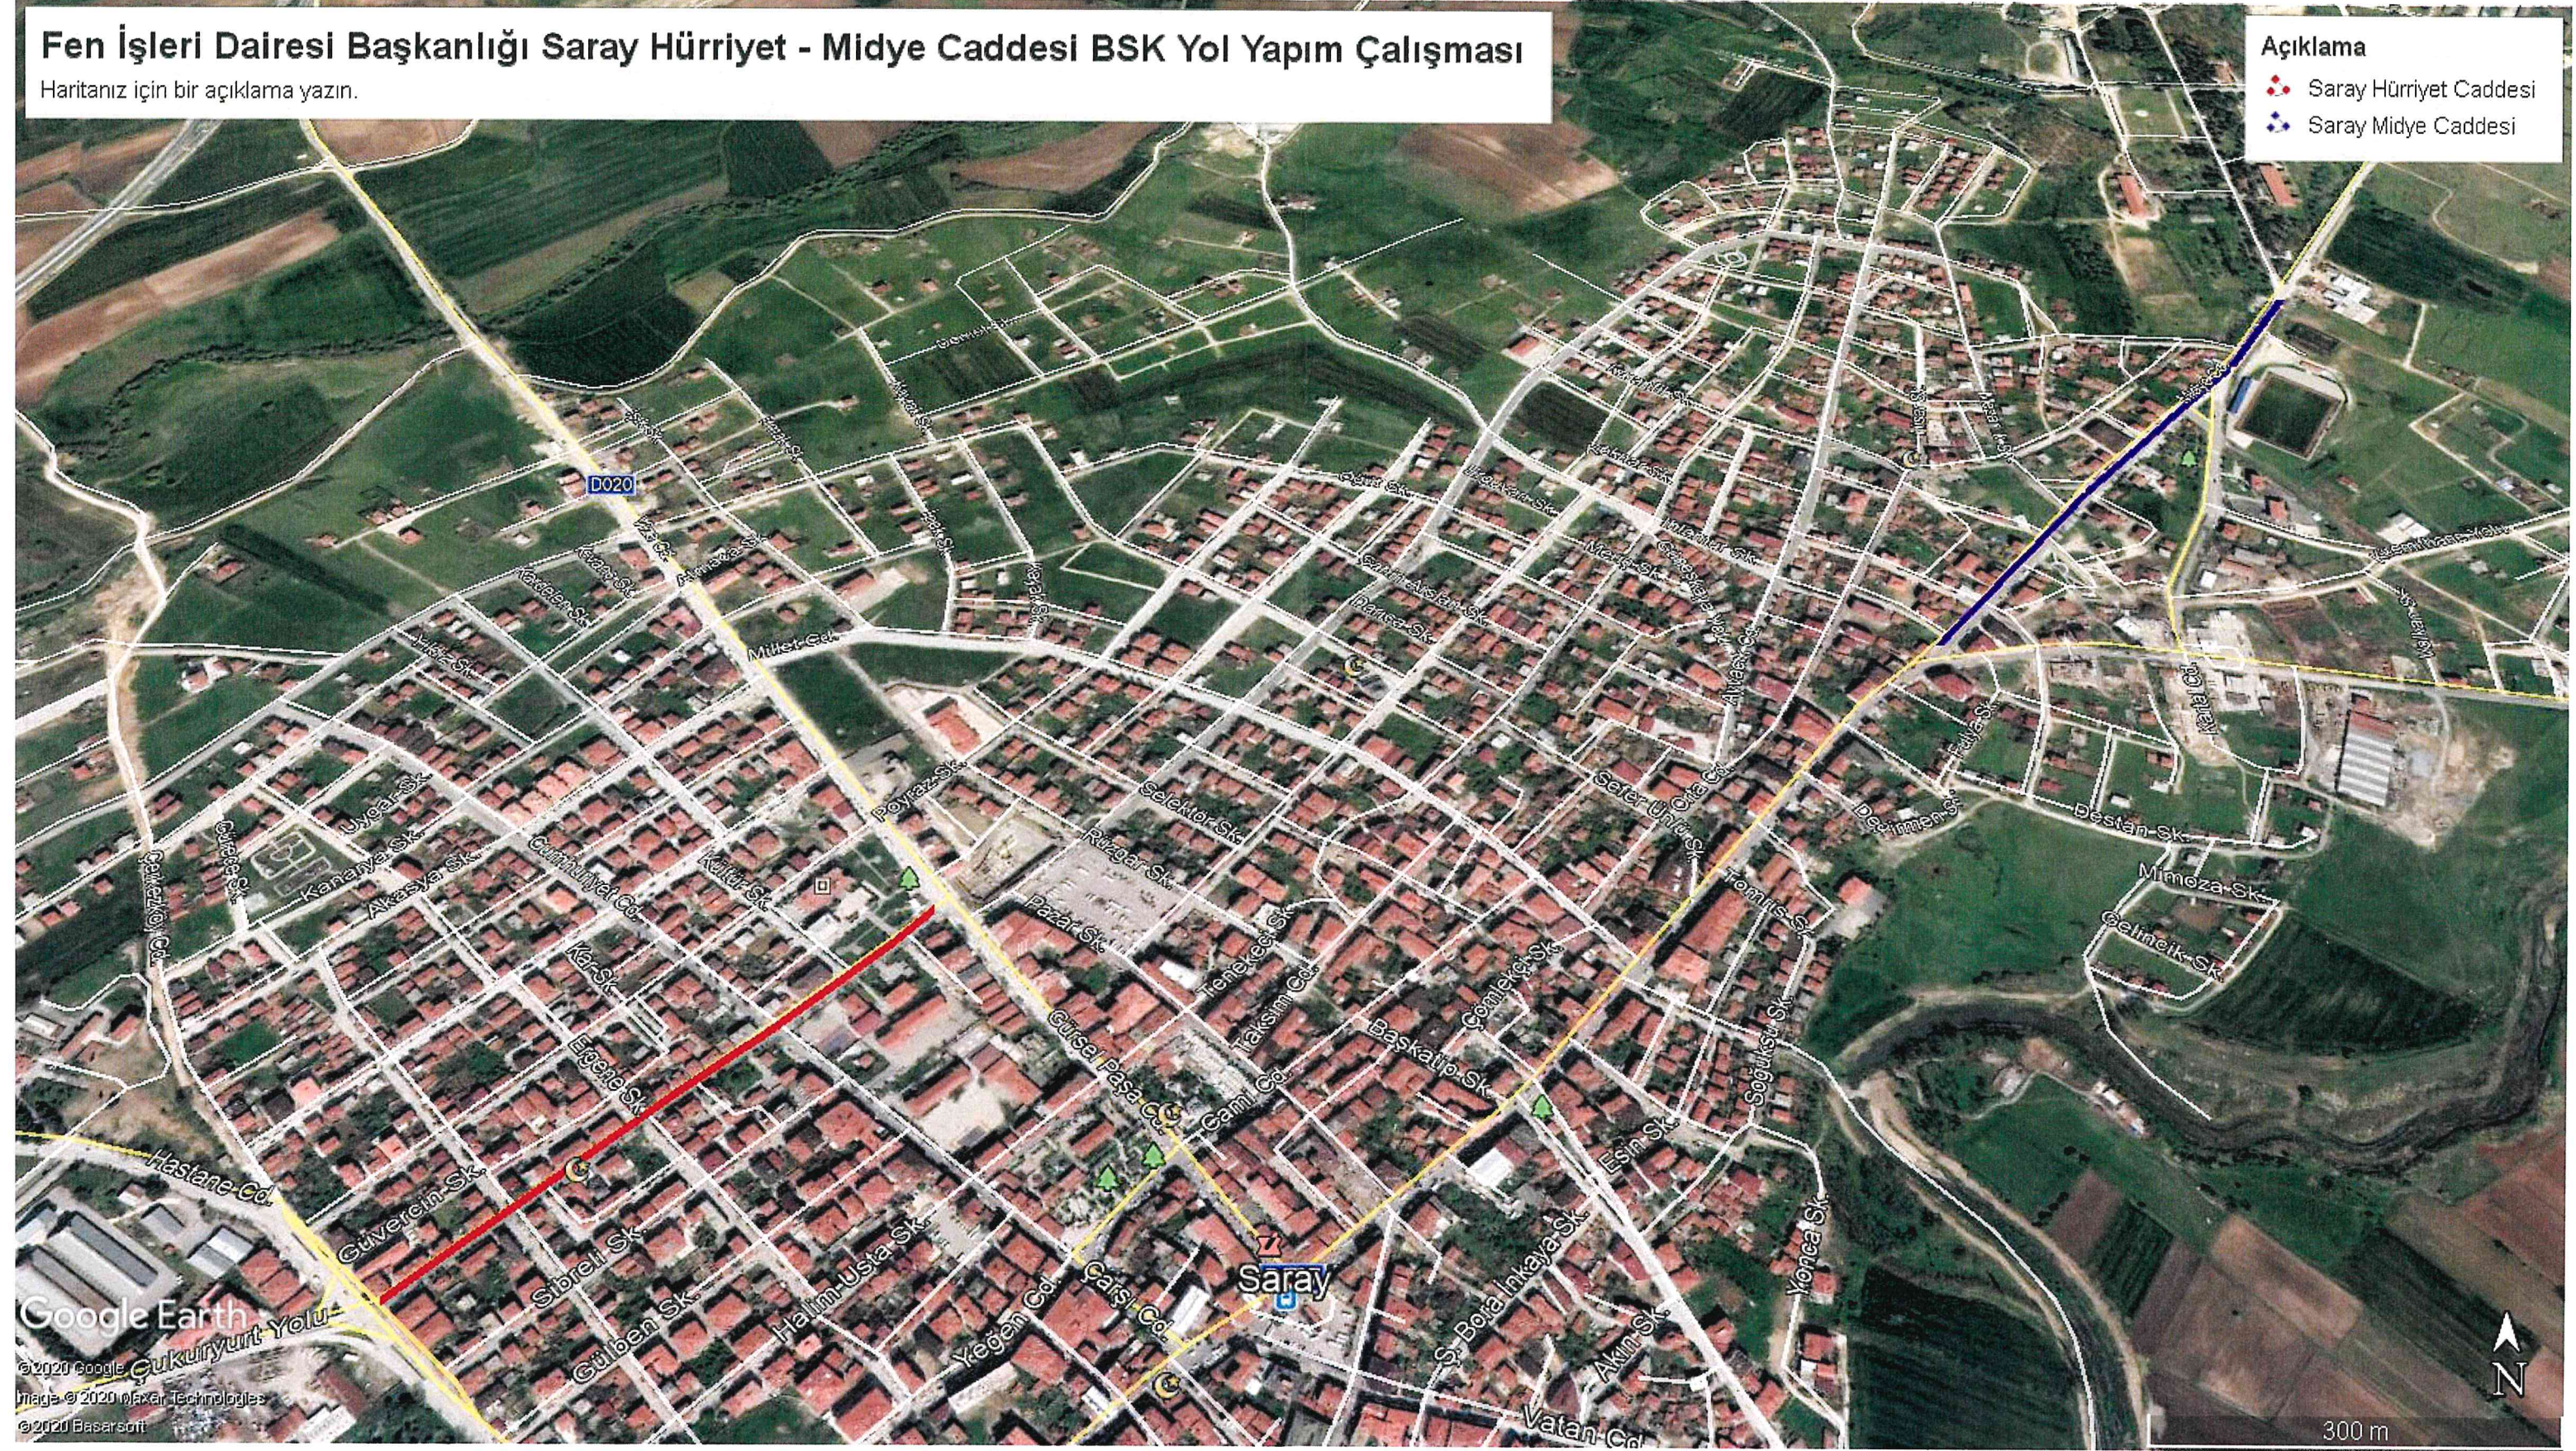

Fen İşleri Dairesi Başkanlığı Saray Hürriyet - Midye Caddesi BSK Yol Yapım Çalışması

Haritanız için bir açıklama yazın.

Açıklama

-  Saray Hürriyet Caddesi
-  Saray Midye Caddesi

Handwritten signature and initials in blue ink.