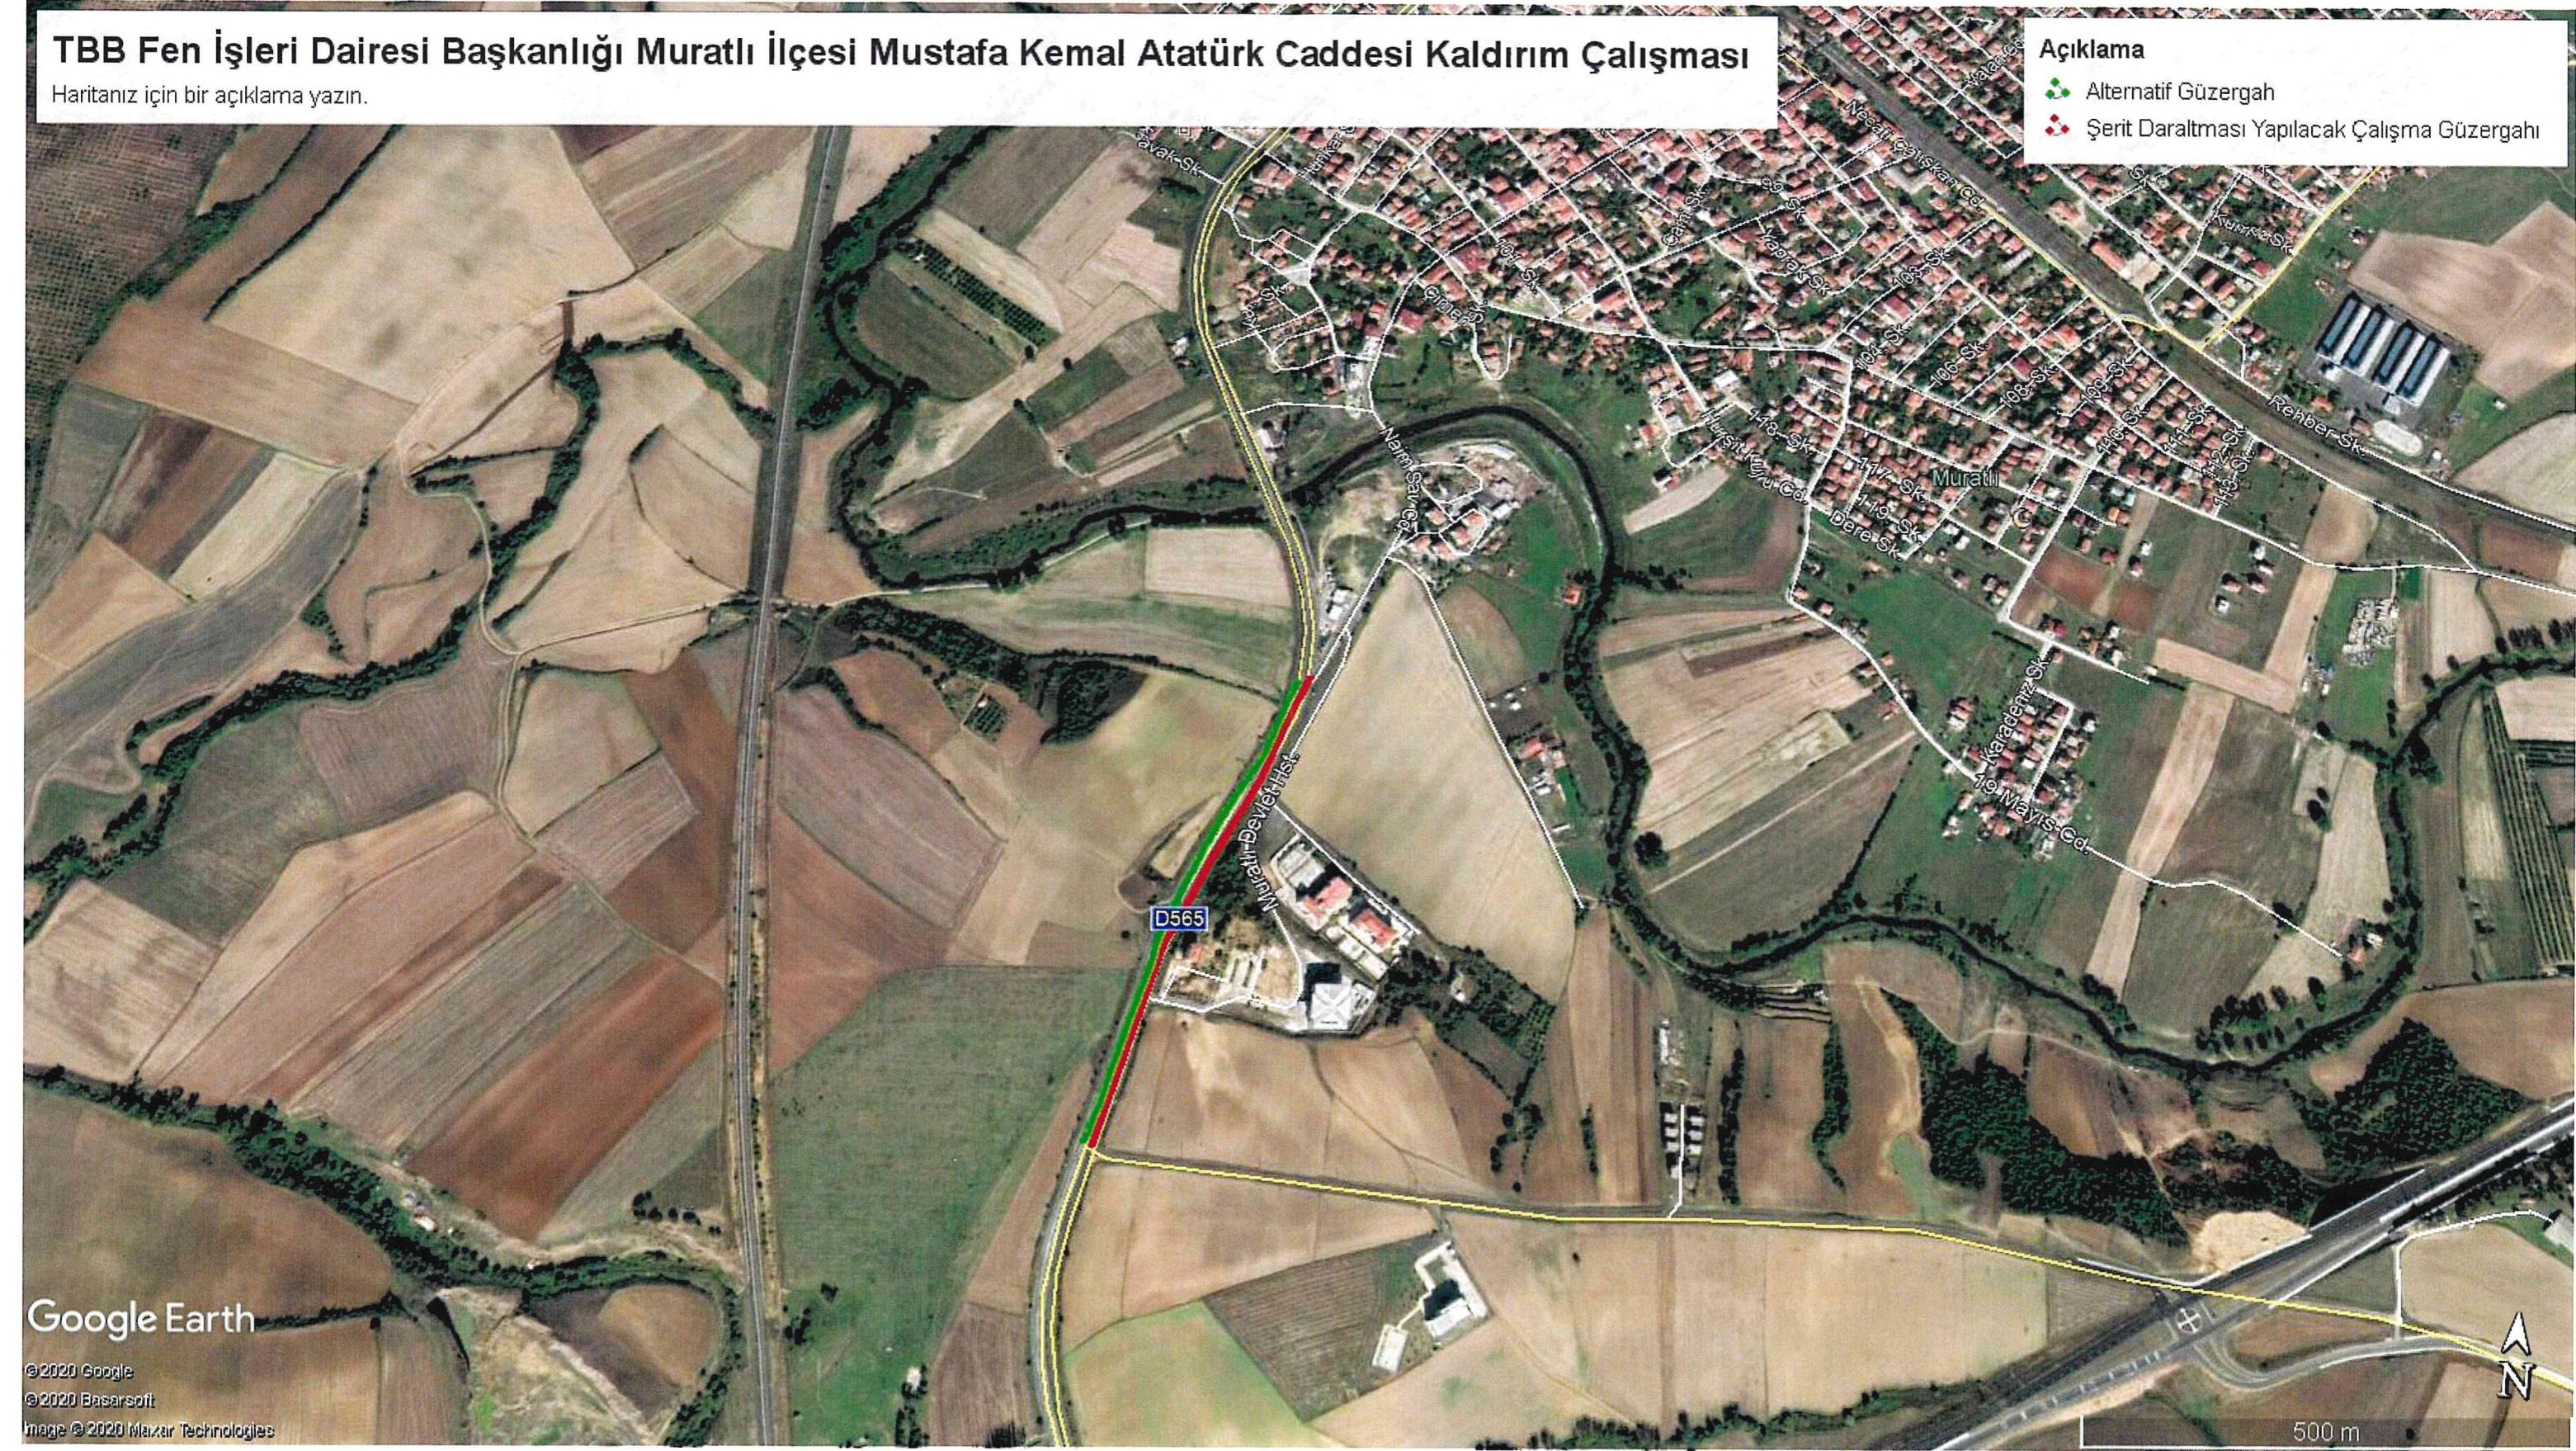

# TBB Fen İşleri Dairesi Başkanlığı Muratlı İlçesi Mustafa Kemal Atatürk Caddesi Kaldırım Çalışması

Haritanız için bir açıklama yazın.

## Açıklama

- Alternatif Güzergah
- Şerit Daraltması Yapılacak Çalışma Güzergahı

Google Earth

©2020 Google  
©2020 Basarsoft  
Image © 2020 Maxar Technologies

*[Handwritten signatures and marks in blue ink]*