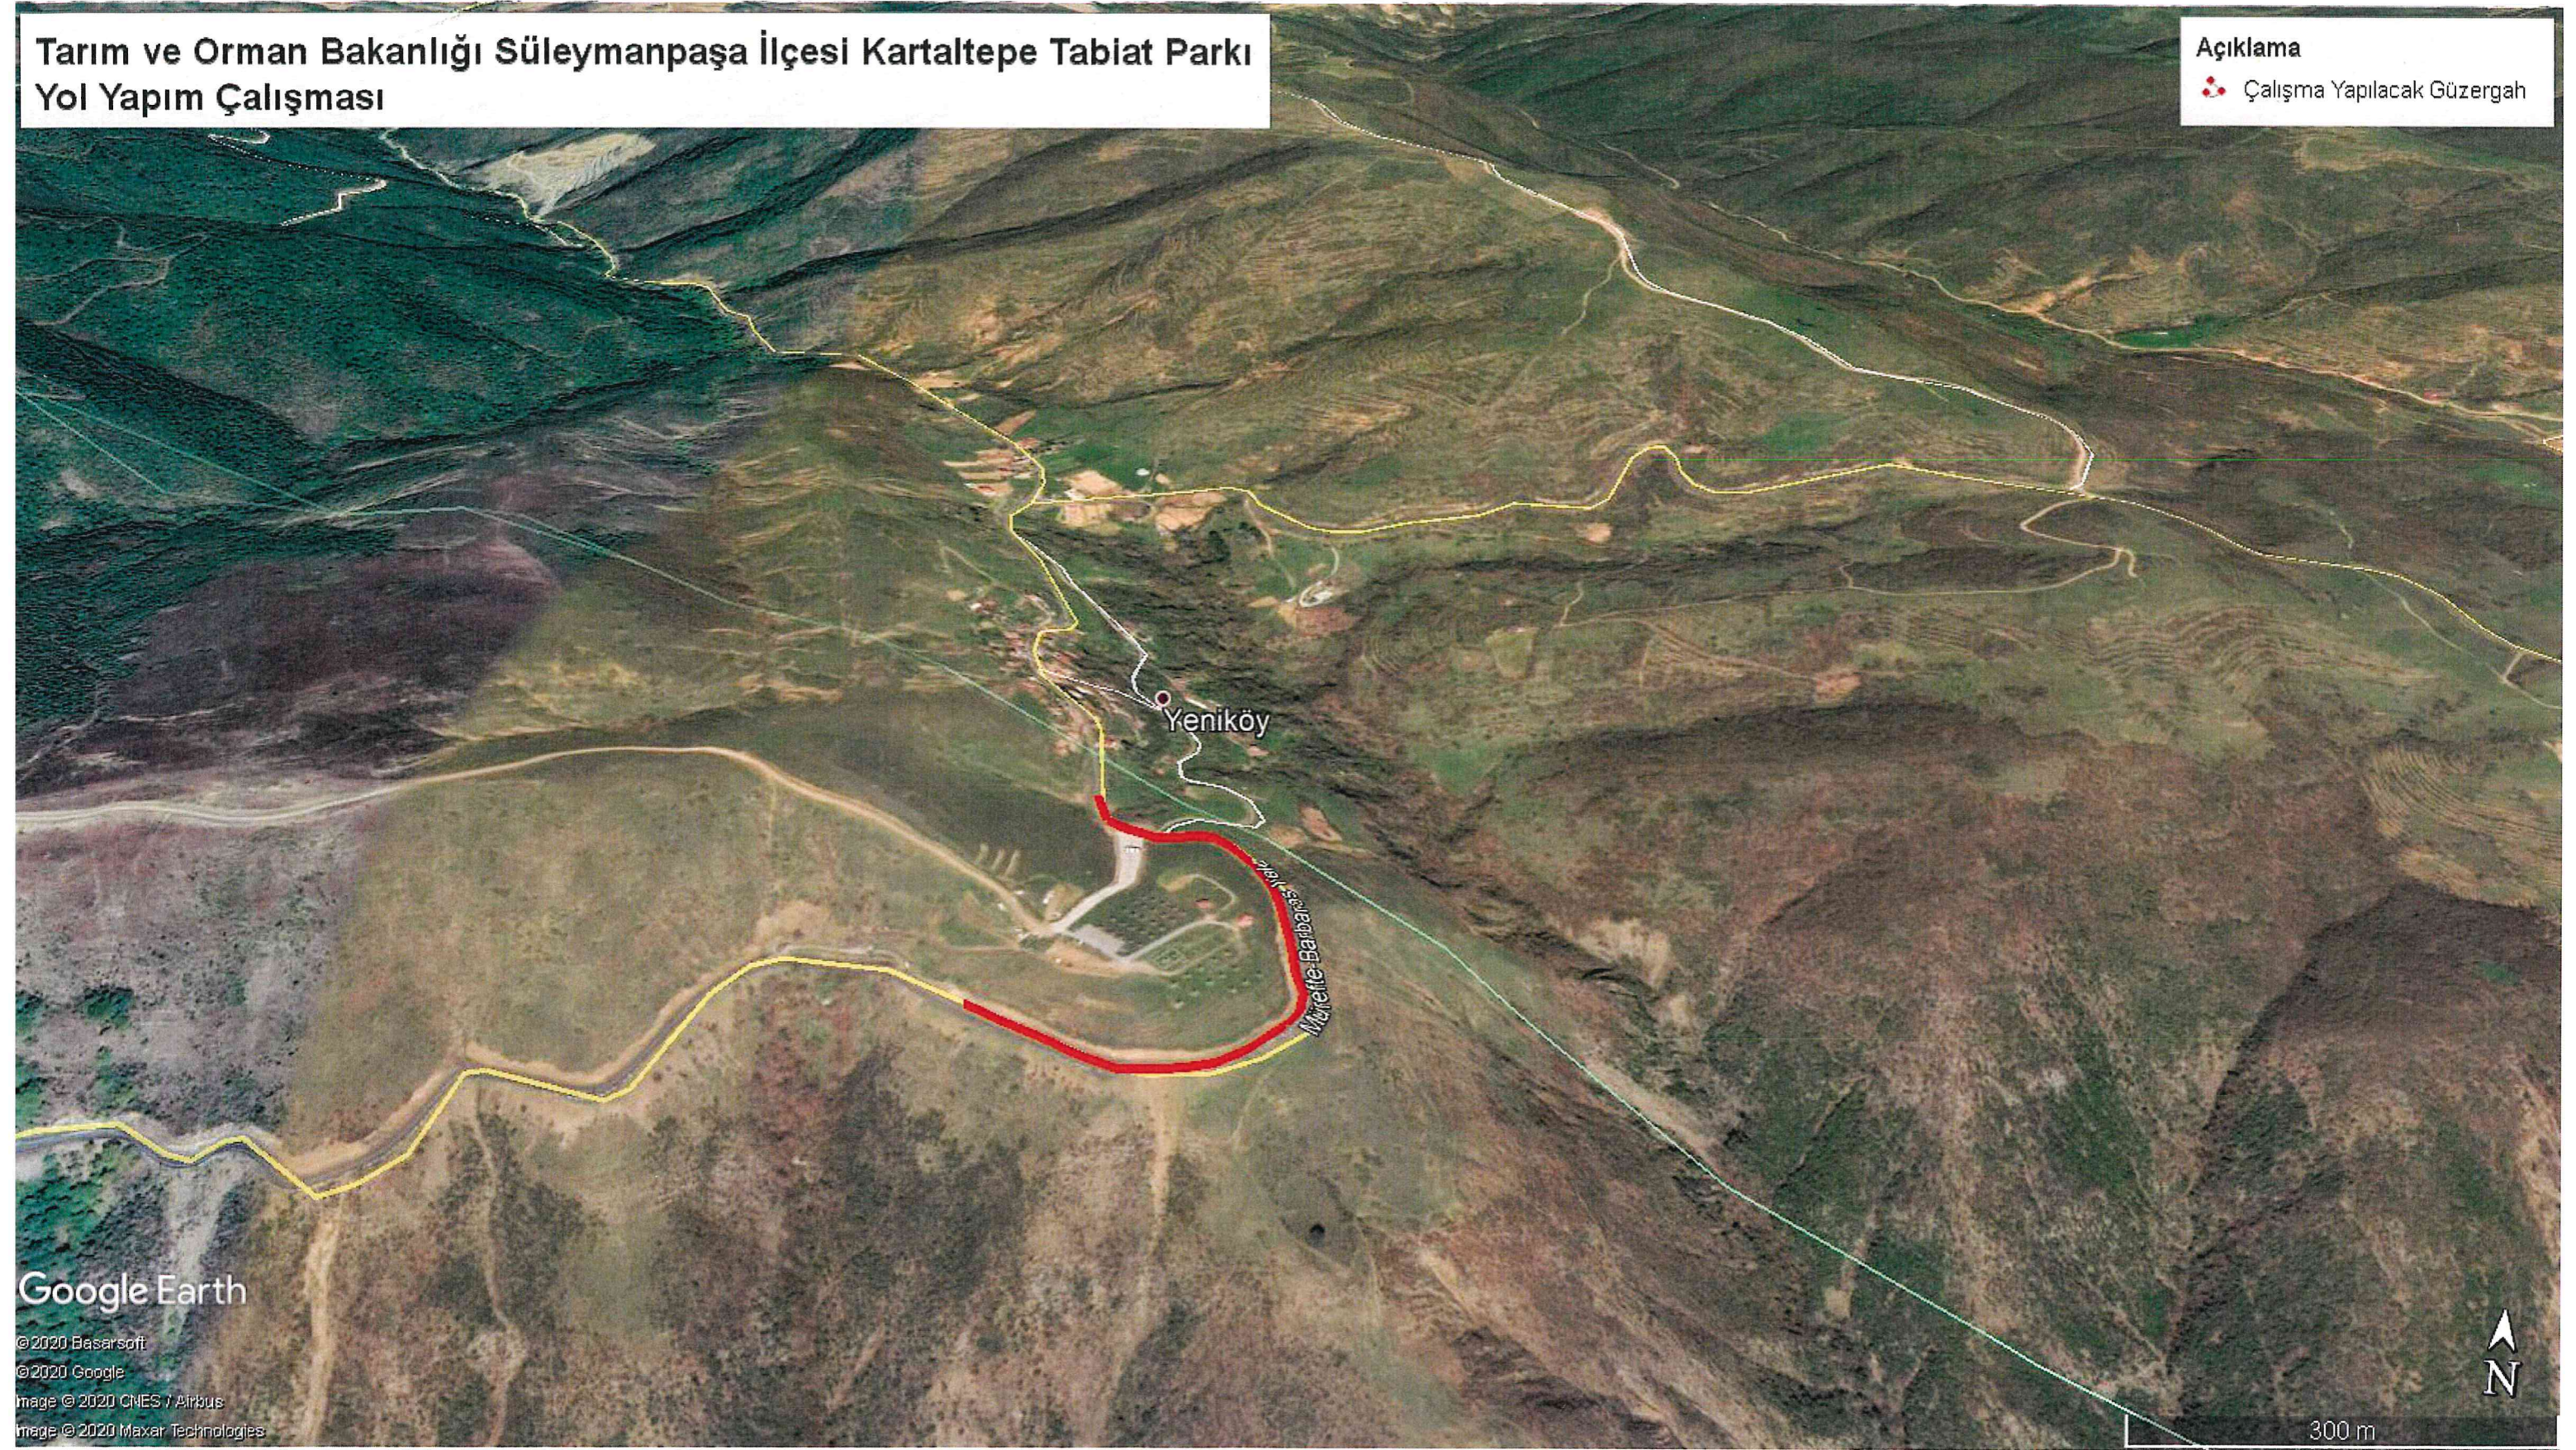

Tarım ve Orman Bakanlığı Süleymanpaşa İlçesi Kartaltepe Tabiat Parkı
Yol Yapım Çalışması

Açıklama
Çalışma Yapılacak Güzergah

Handwritten signatures in blue ink, including the initials 'YK' and 'A'.