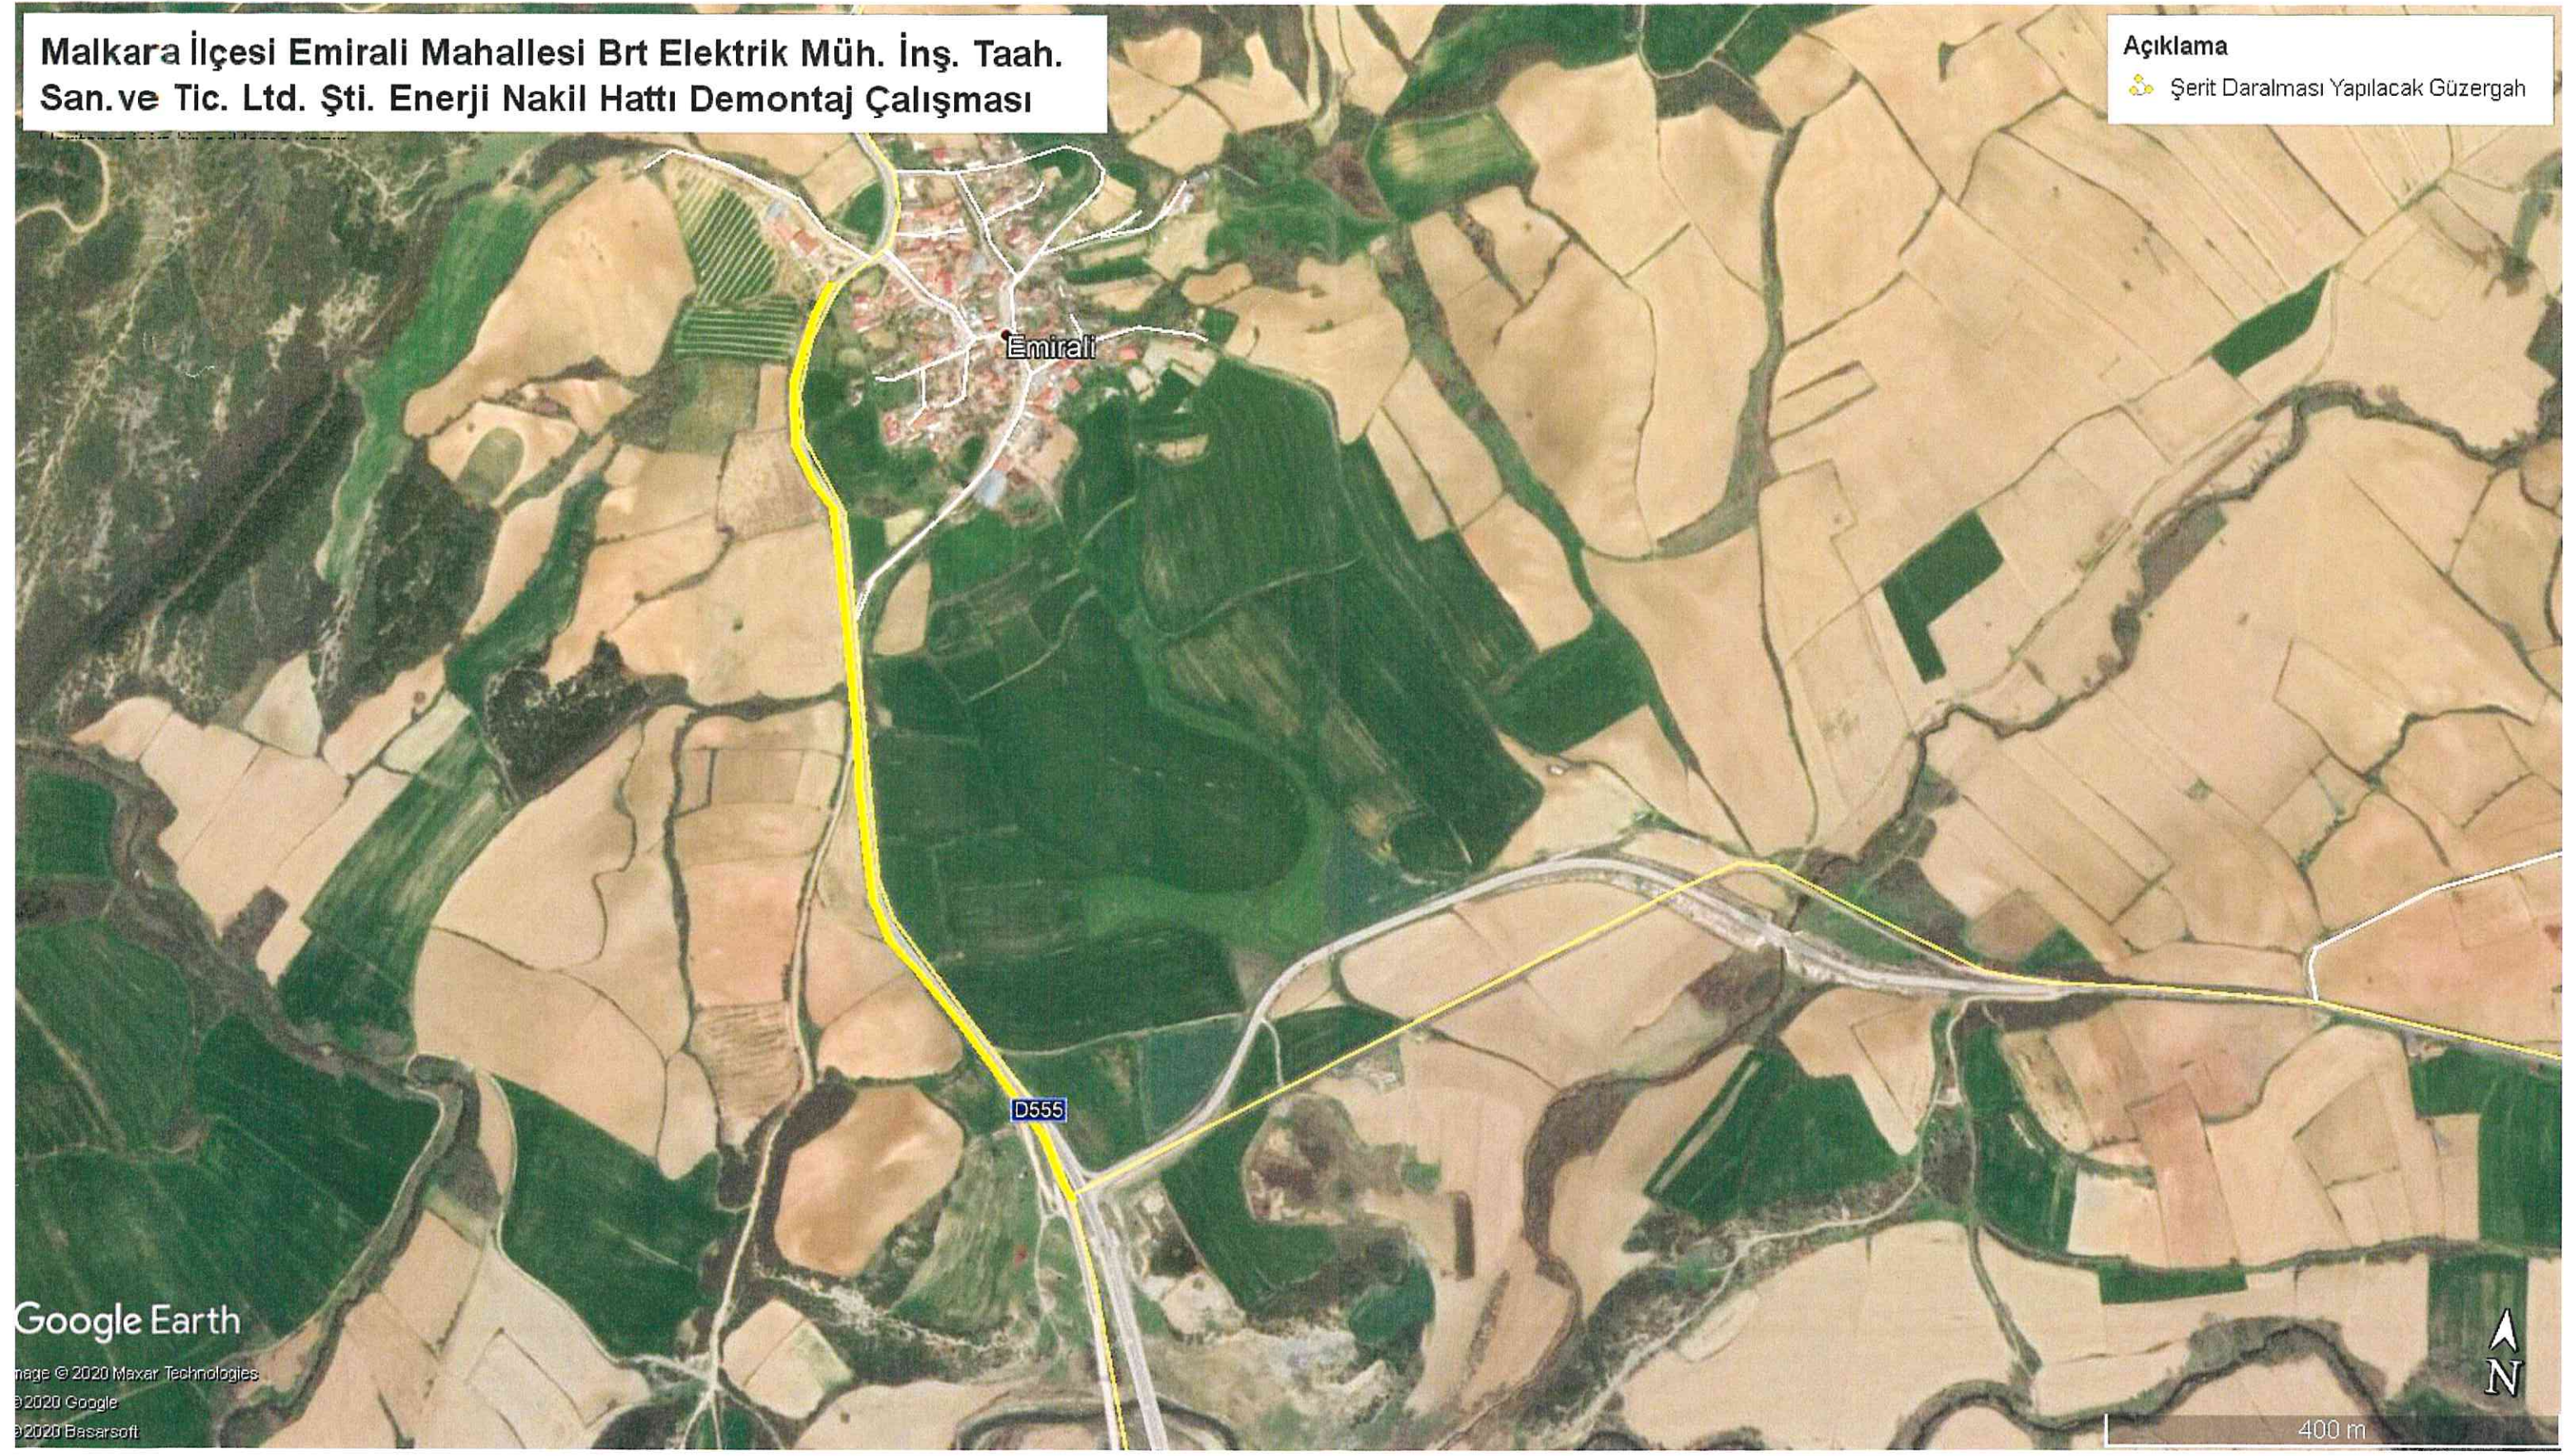

**Malkara İlçesi Emirali Mahallesi Brt Elektrik Müh. İnş. Taah. San.ve Tic. Ltd. Şti. Enerji Nakil Hattı Demontaj Çalışması**

**Açıklama**  
Şerit Daralması Yapılacak Güzergah

Handwritten blue ink notes and signatures at the bottom of the page.