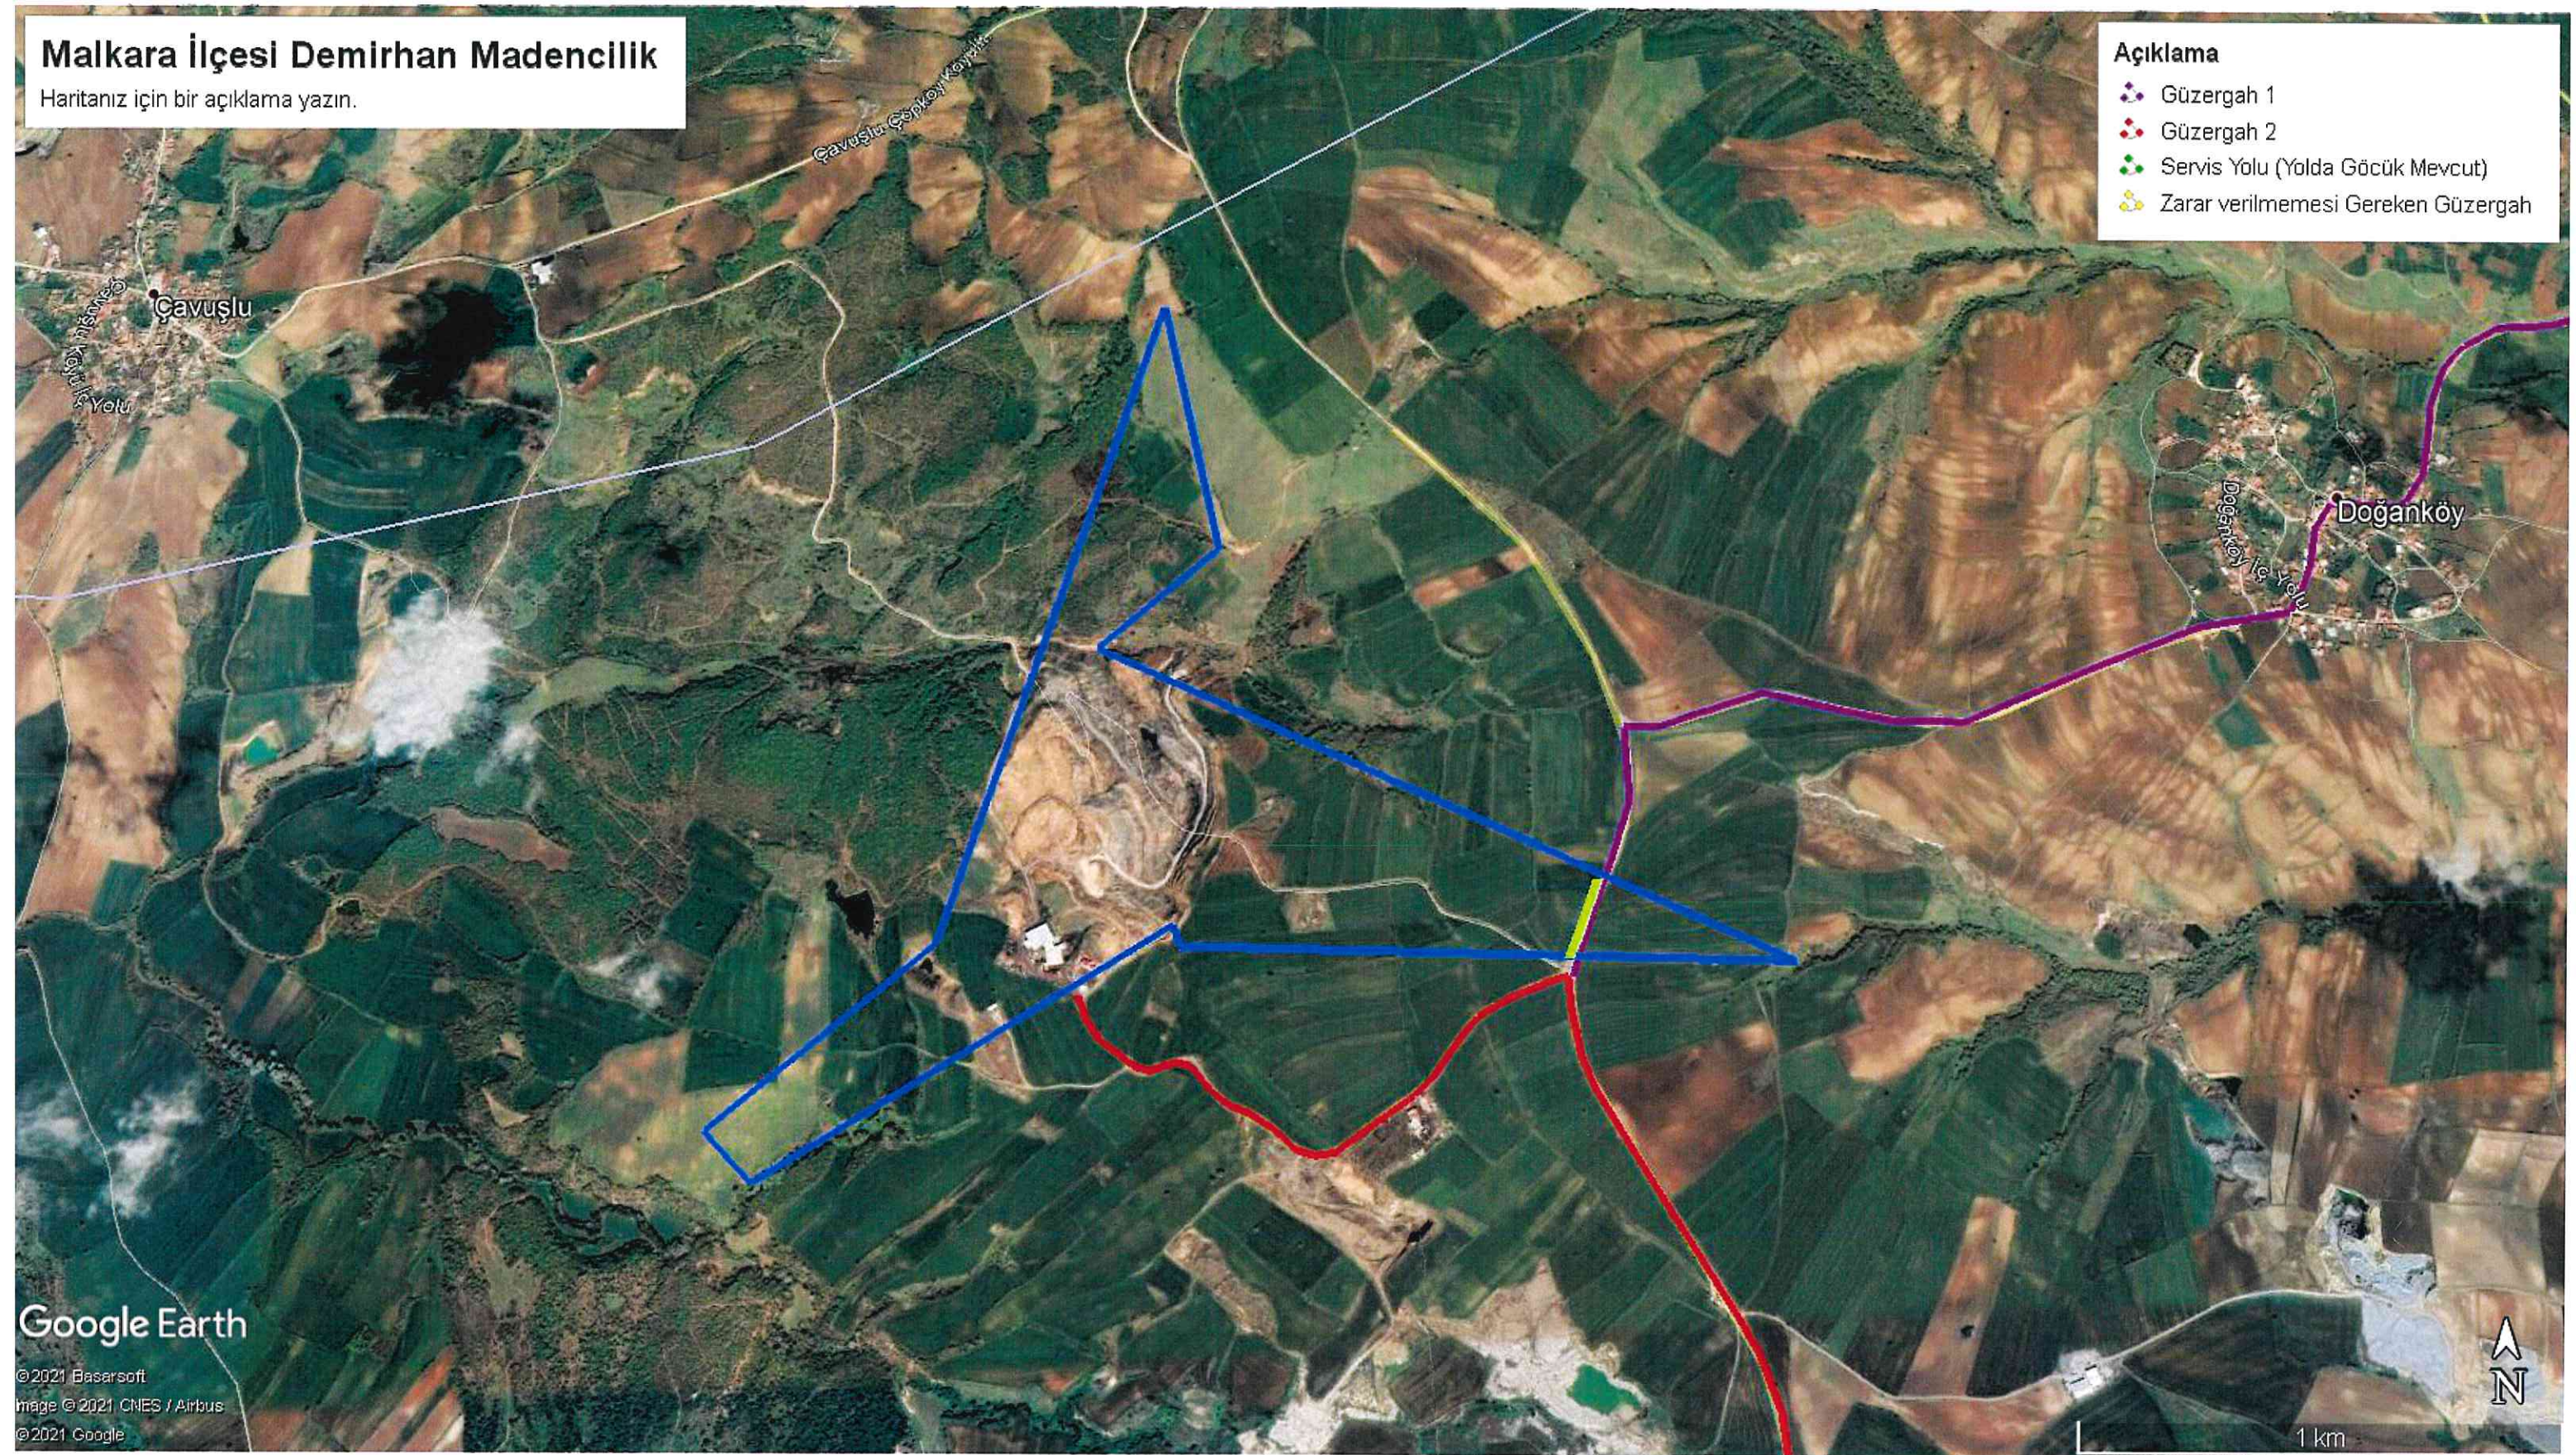

Malkara İlçesi Demirhan Madencilik

Haritanız için bir açıklama yazın.

Açıklama

- Güzergah 1
- Güzergah 2
- Servis Yolu (Yolda Gökük Mevcut)
- Zarar verilmemesi Gereken Güzergah

Google Earth

© 2021 Basarsoft
Image © 2021 CNES / Airbus
© 2021 Google

Handwritten signatures and initials in blue ink at the bottom of the page.

Malkara İlçesi Demirhan Madencilik

Haritanız için bir açıklama yazın.

Açıklama

- Güzergah 1
- Güzergah 2
- Servis Yolu (Yolda Göçük Mevcut)
- Zarar verilmemesi Gereken Güzergah

Handwritten signatures and initials in blue ink, including a large signature and several smaller initials.