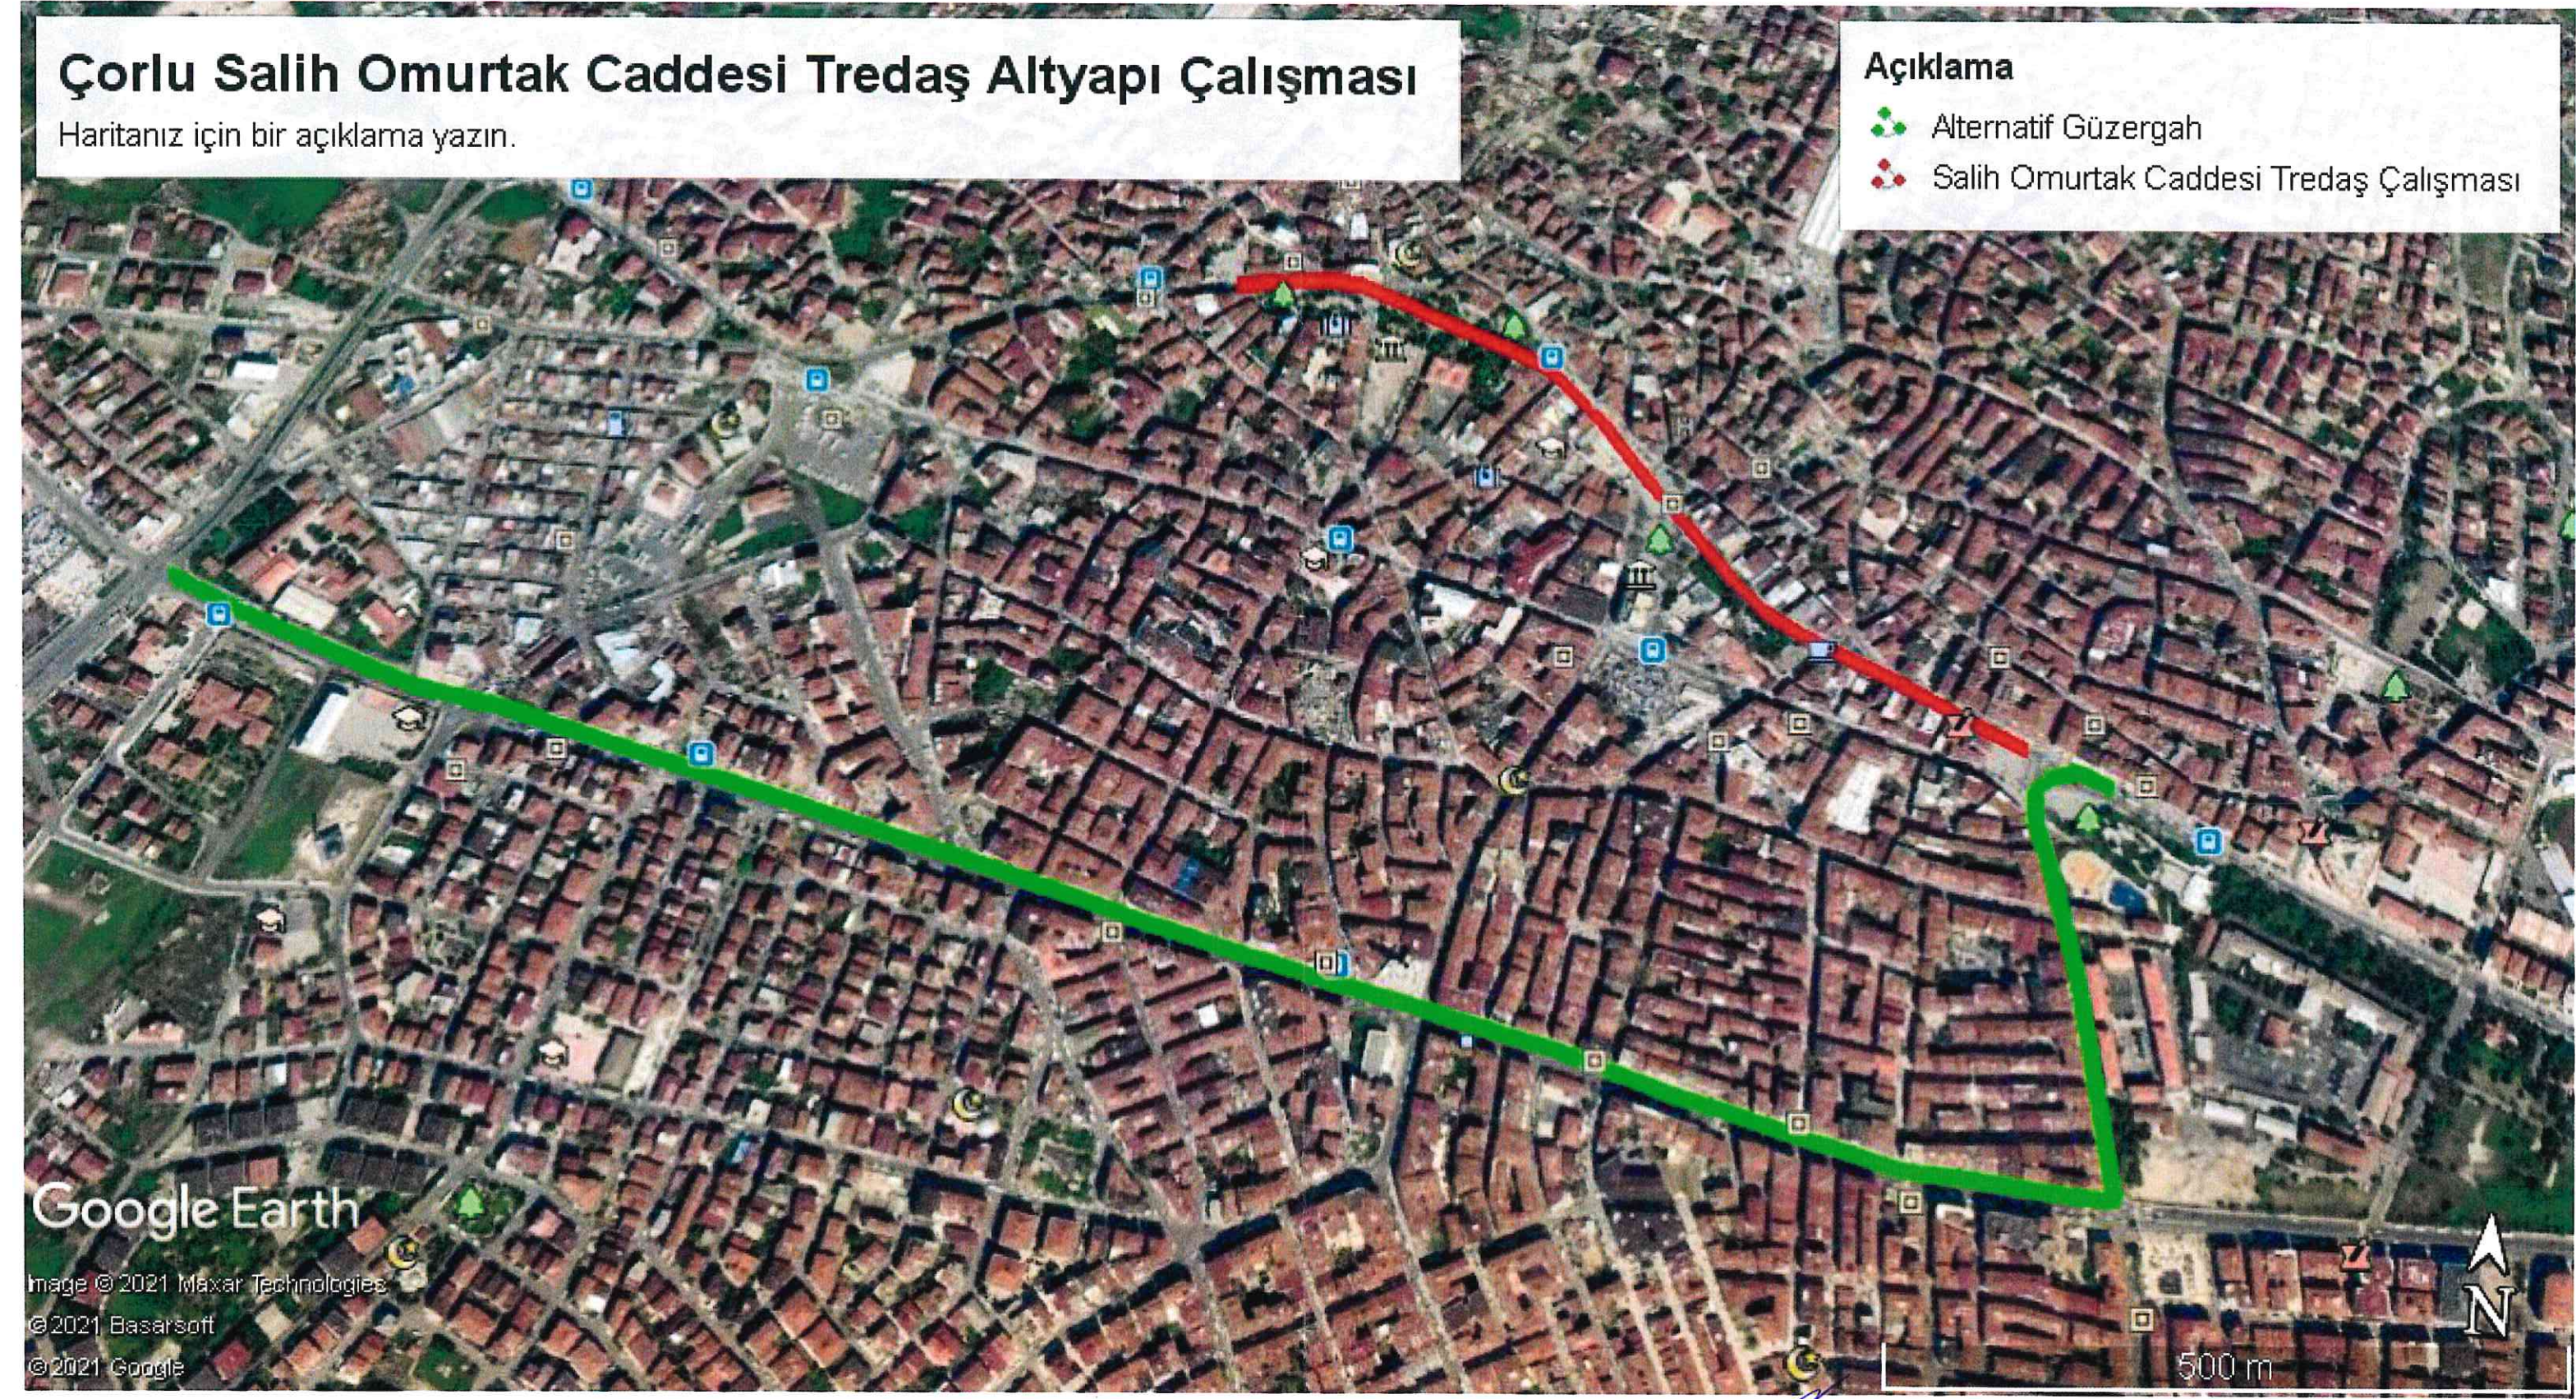

Çorlu Salih Omurtak Caddesi Tredaş Altyapı Çalışması

Haritanız için bir açıklama yazın.

Açıklama

- Alternatif Güzergah
- Salih Omurtak Caddesi Tredaş Çalışması

Handwritten signatures in blue ink at the bottom of the page.