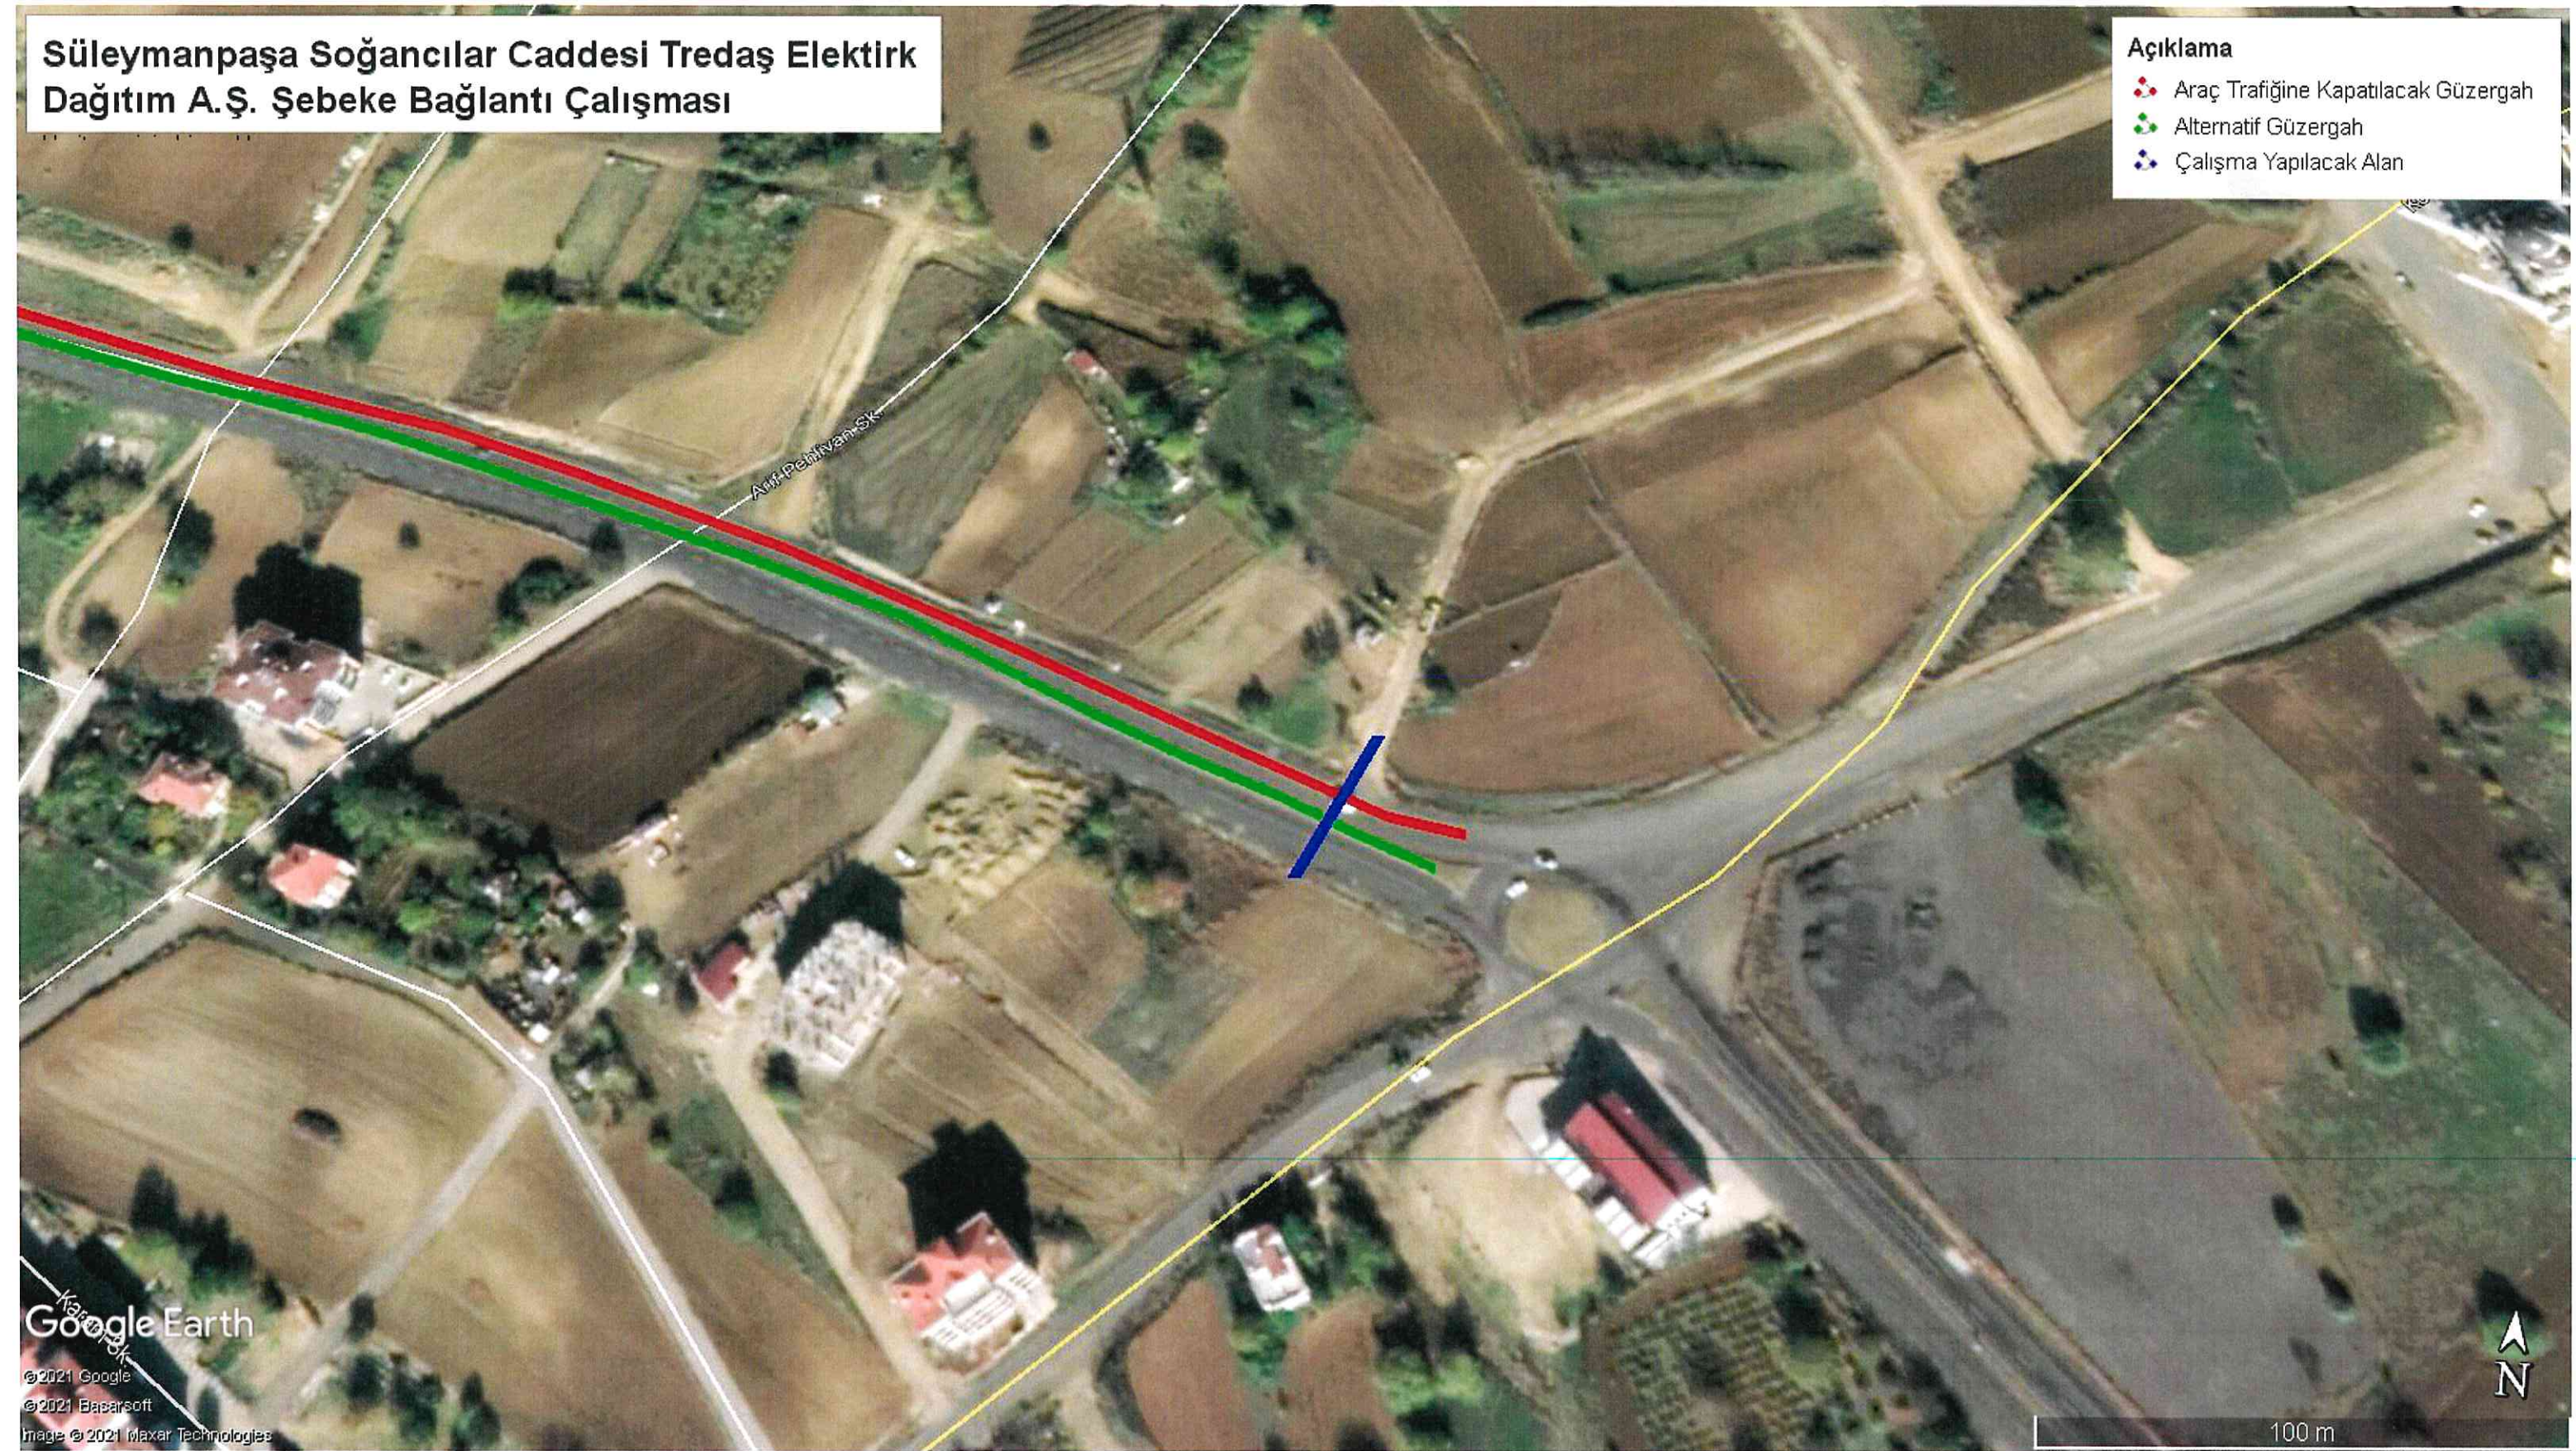

Süleymanpaşa Soğancılar Caddesi Tredaş Elektirk
Dağıtım A.Ş. Şebeke Bağlantı Çalışması

Açıklama

- Araç Trafığına Kapatılacak Güzergah
- Alternatif Güzergah
- Çalışma Yapılacak Alan

Handwritten signature and initials in blue ink.