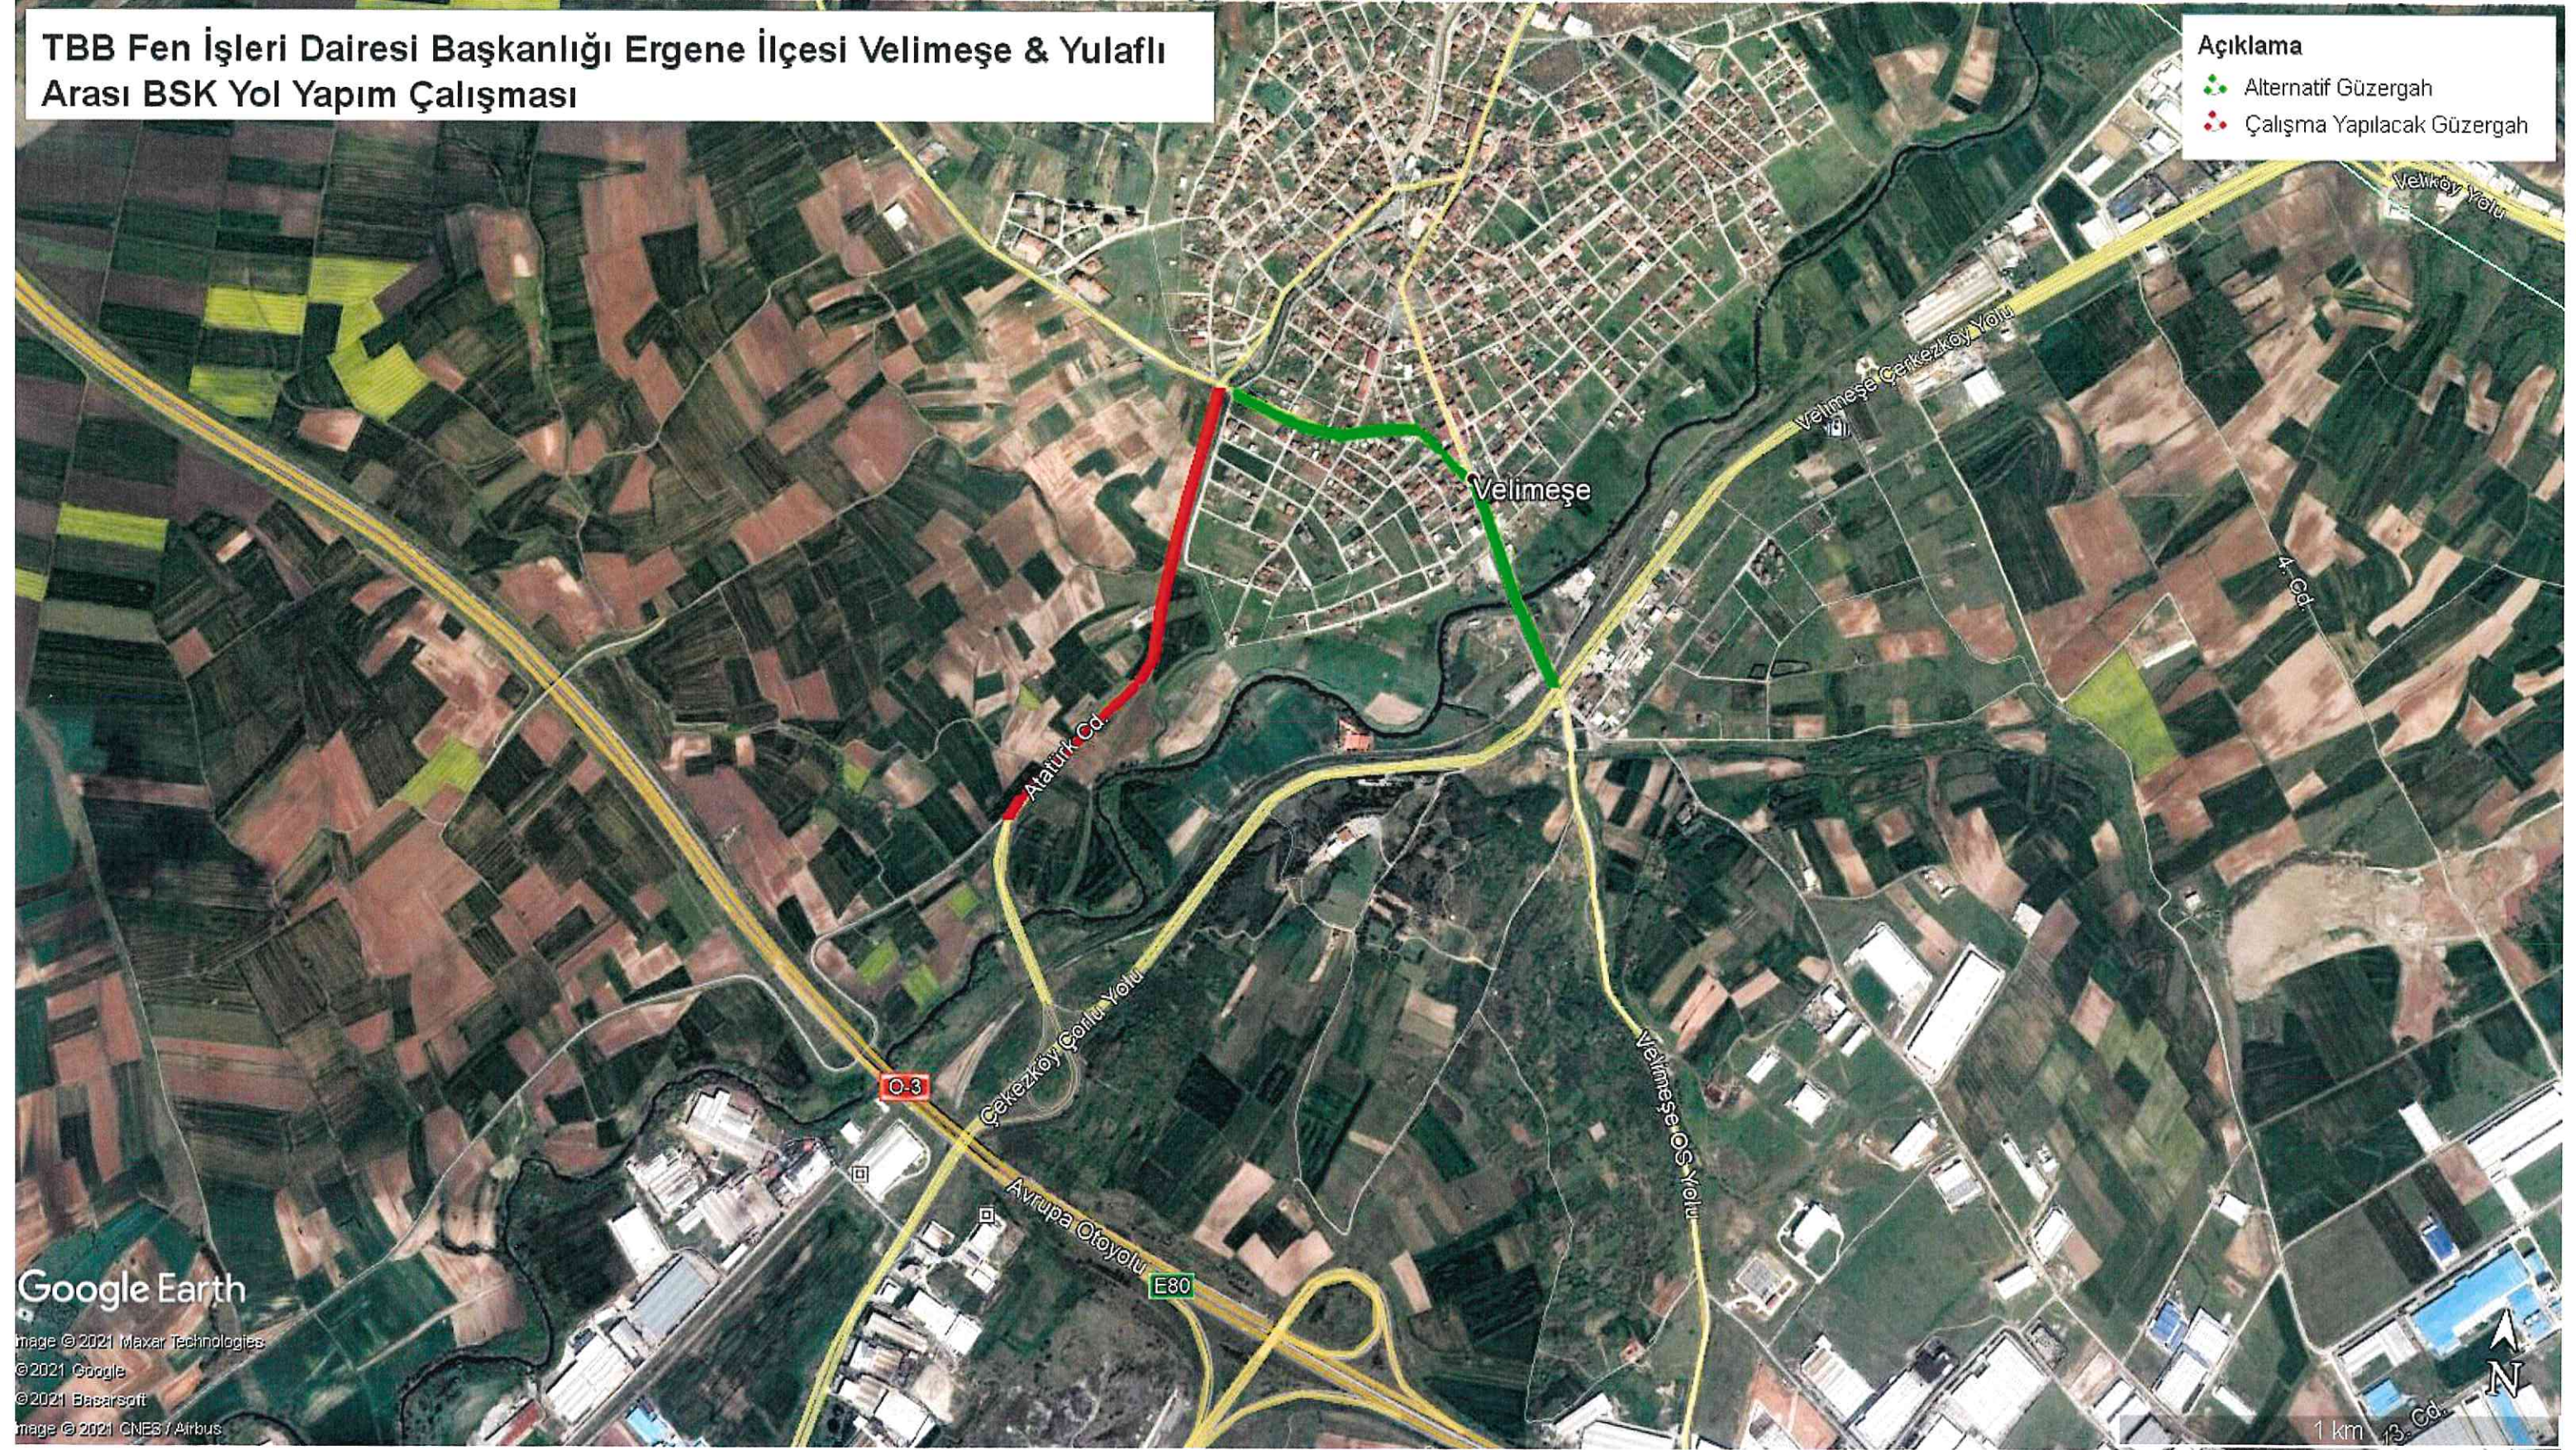

TBB Fen İşleri Dairesi Başkanlığı Ergene İlçesi Velimeşe & Yulaflı Arası BSK Yol Yapım Çalışması

Açıklama

- Alternatif Güzergah
- Çalışma Yapılacak Güzergah

Handwritten signatures in blue ink.