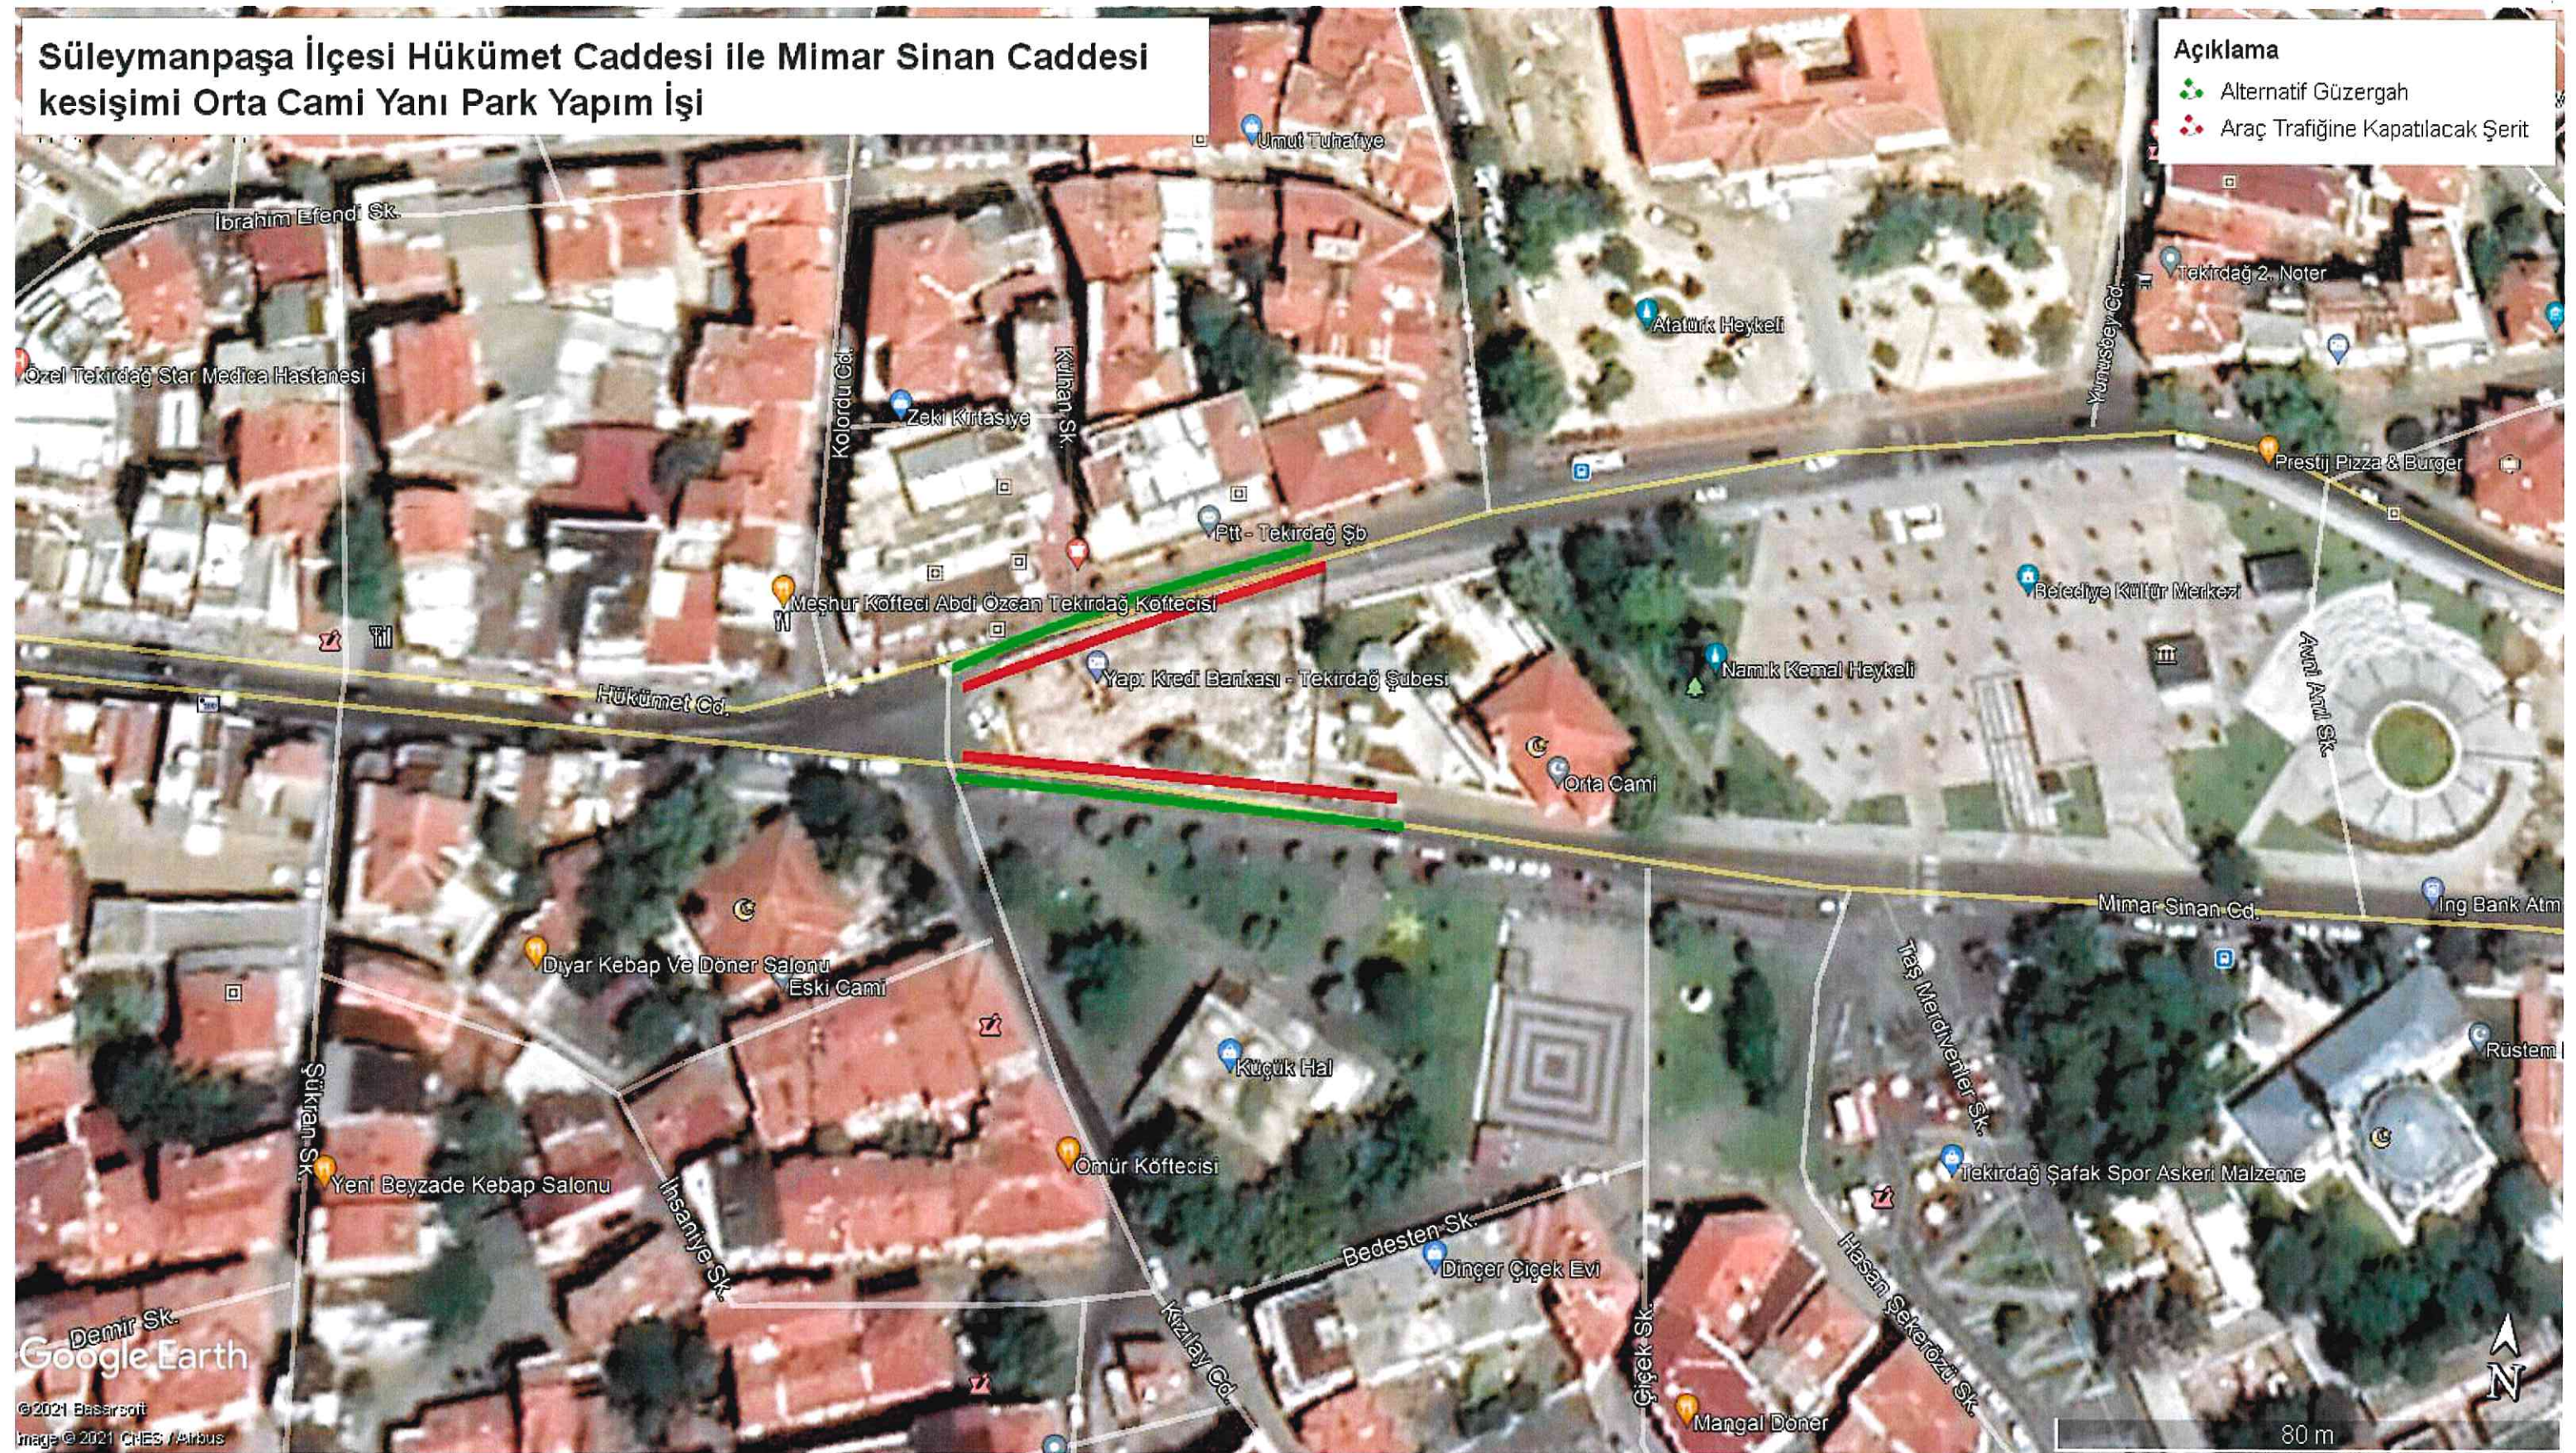

# Süleymanpaşa İlçesi Hükümet Caddesi ile Mimar Sinan Caddesi kesişimi Orta Cami Yanı Park Yapım İşi

## Açıklama

- Alternatif güzergah
- Araç trafiğine kapatılacak şerit

*[Handwritten signatures and initials in blue ink]*