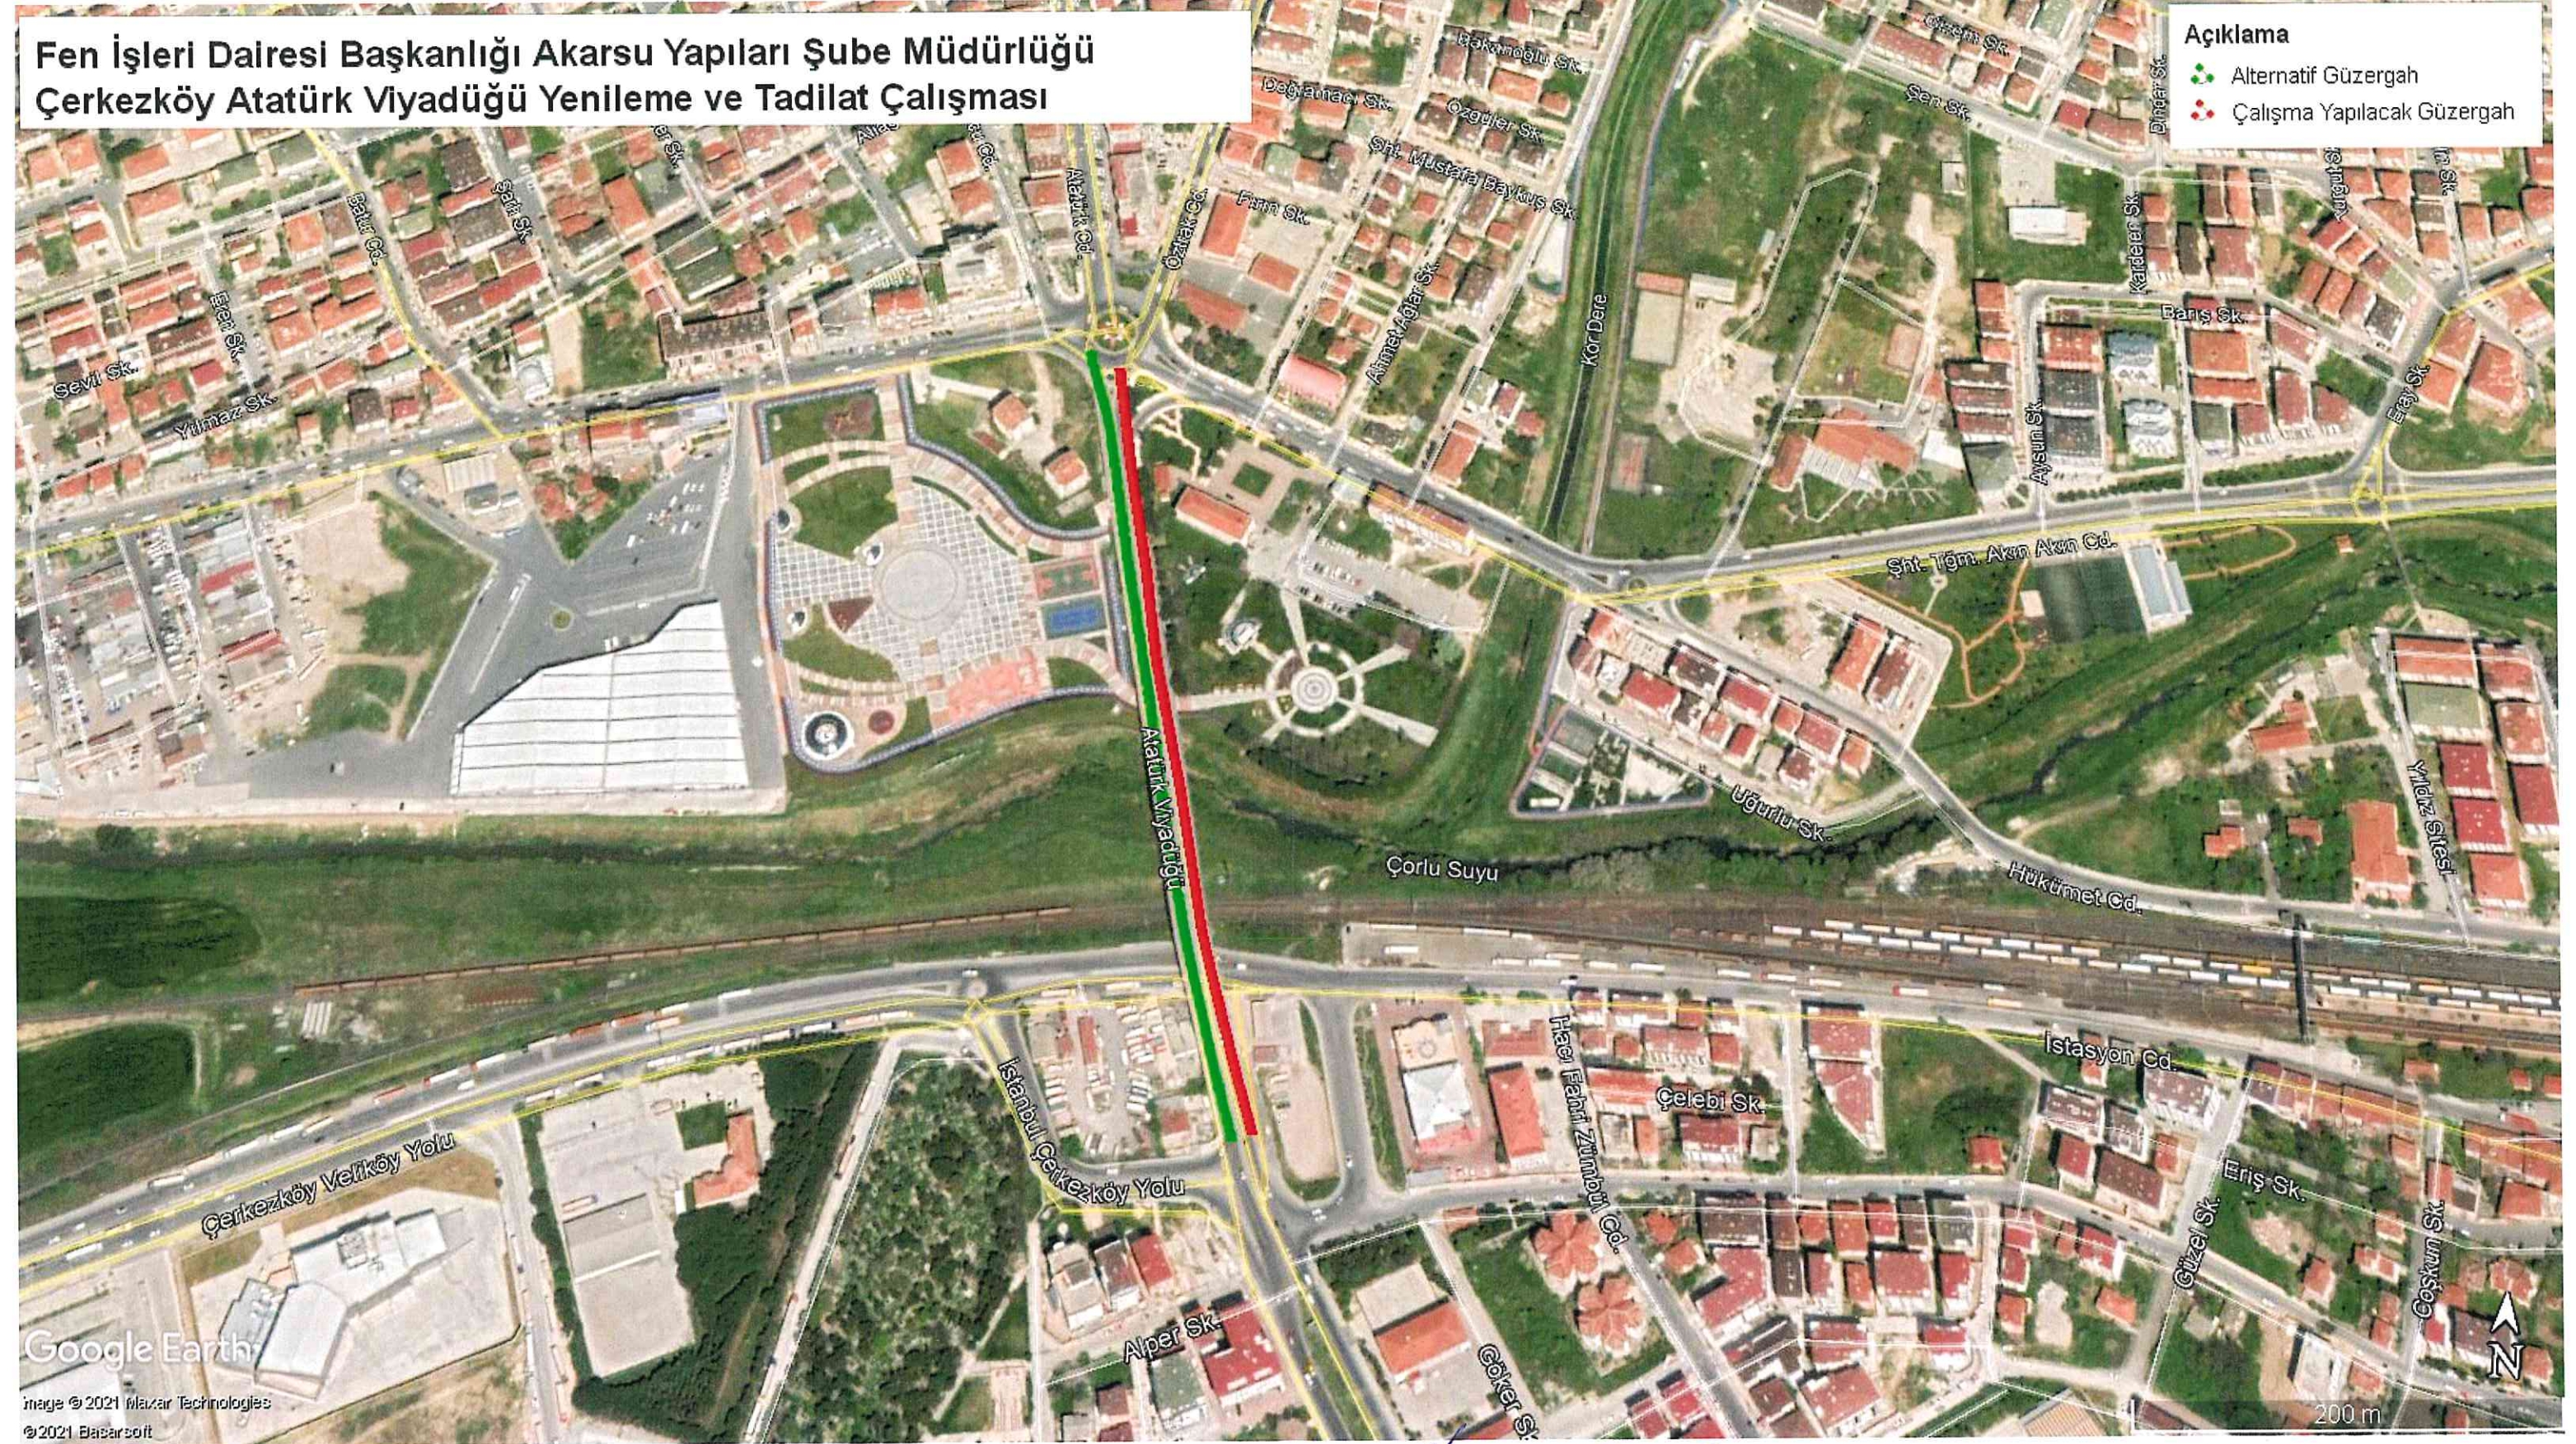

Fen İşleri Dairesi Başkanlığı Akarsu Yapıları Şube Müdürlüğü
Çerkezköy Atatürk Viyadüğü Yenileme ve Tadilat Çalışması

- Açıklama**
- Alternatif Güzergah
 - Çalışma Yapılacak Güzergah

Google Earth
image © 2021 Maxar Technologies
© 2021 Basarsoft