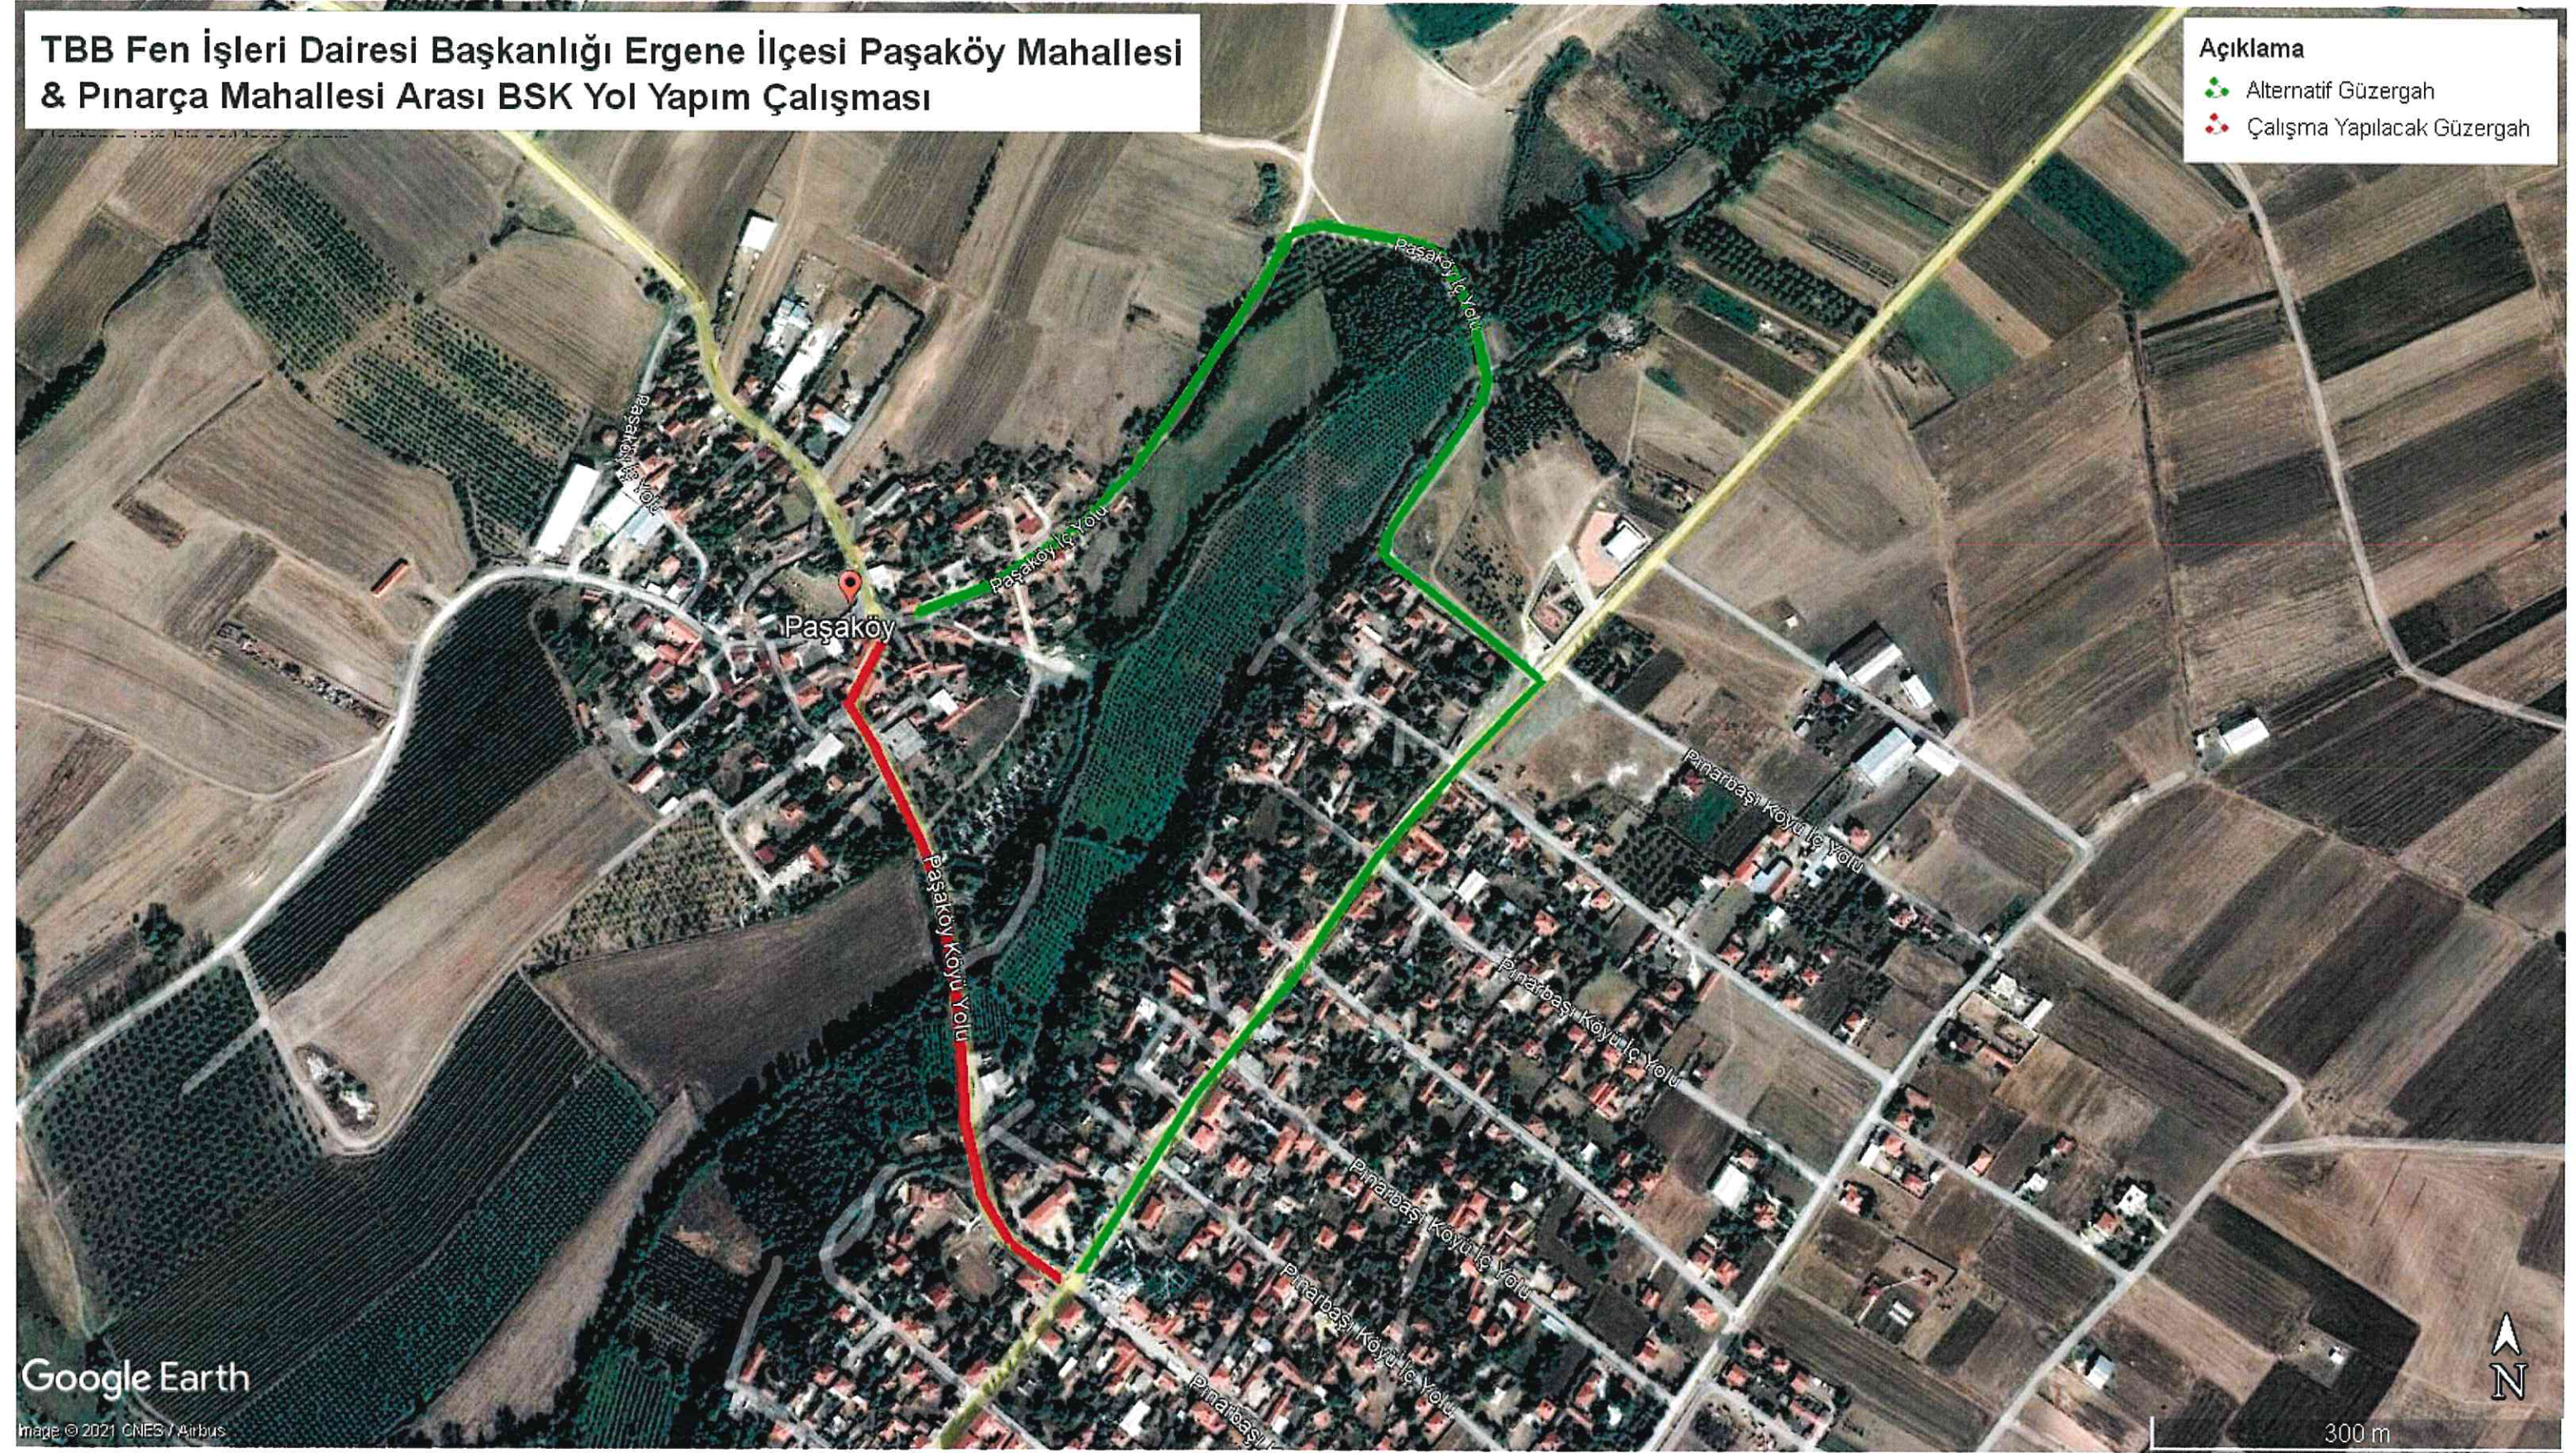

TBB Fen İşleri Dairesi Başkanlığı Ergene İlçesi Paşaköy Mahallesi & Pınarça Mahallesi Arası BSK Yol Yapım Çalışması

- Açıklama
- Alternatif Güzergah
 - Çalışma Yapılacak Güzergah

Handwritten signatures in blue ink, including a large signature on the left, a smaller one in the middle, and several others on the right.