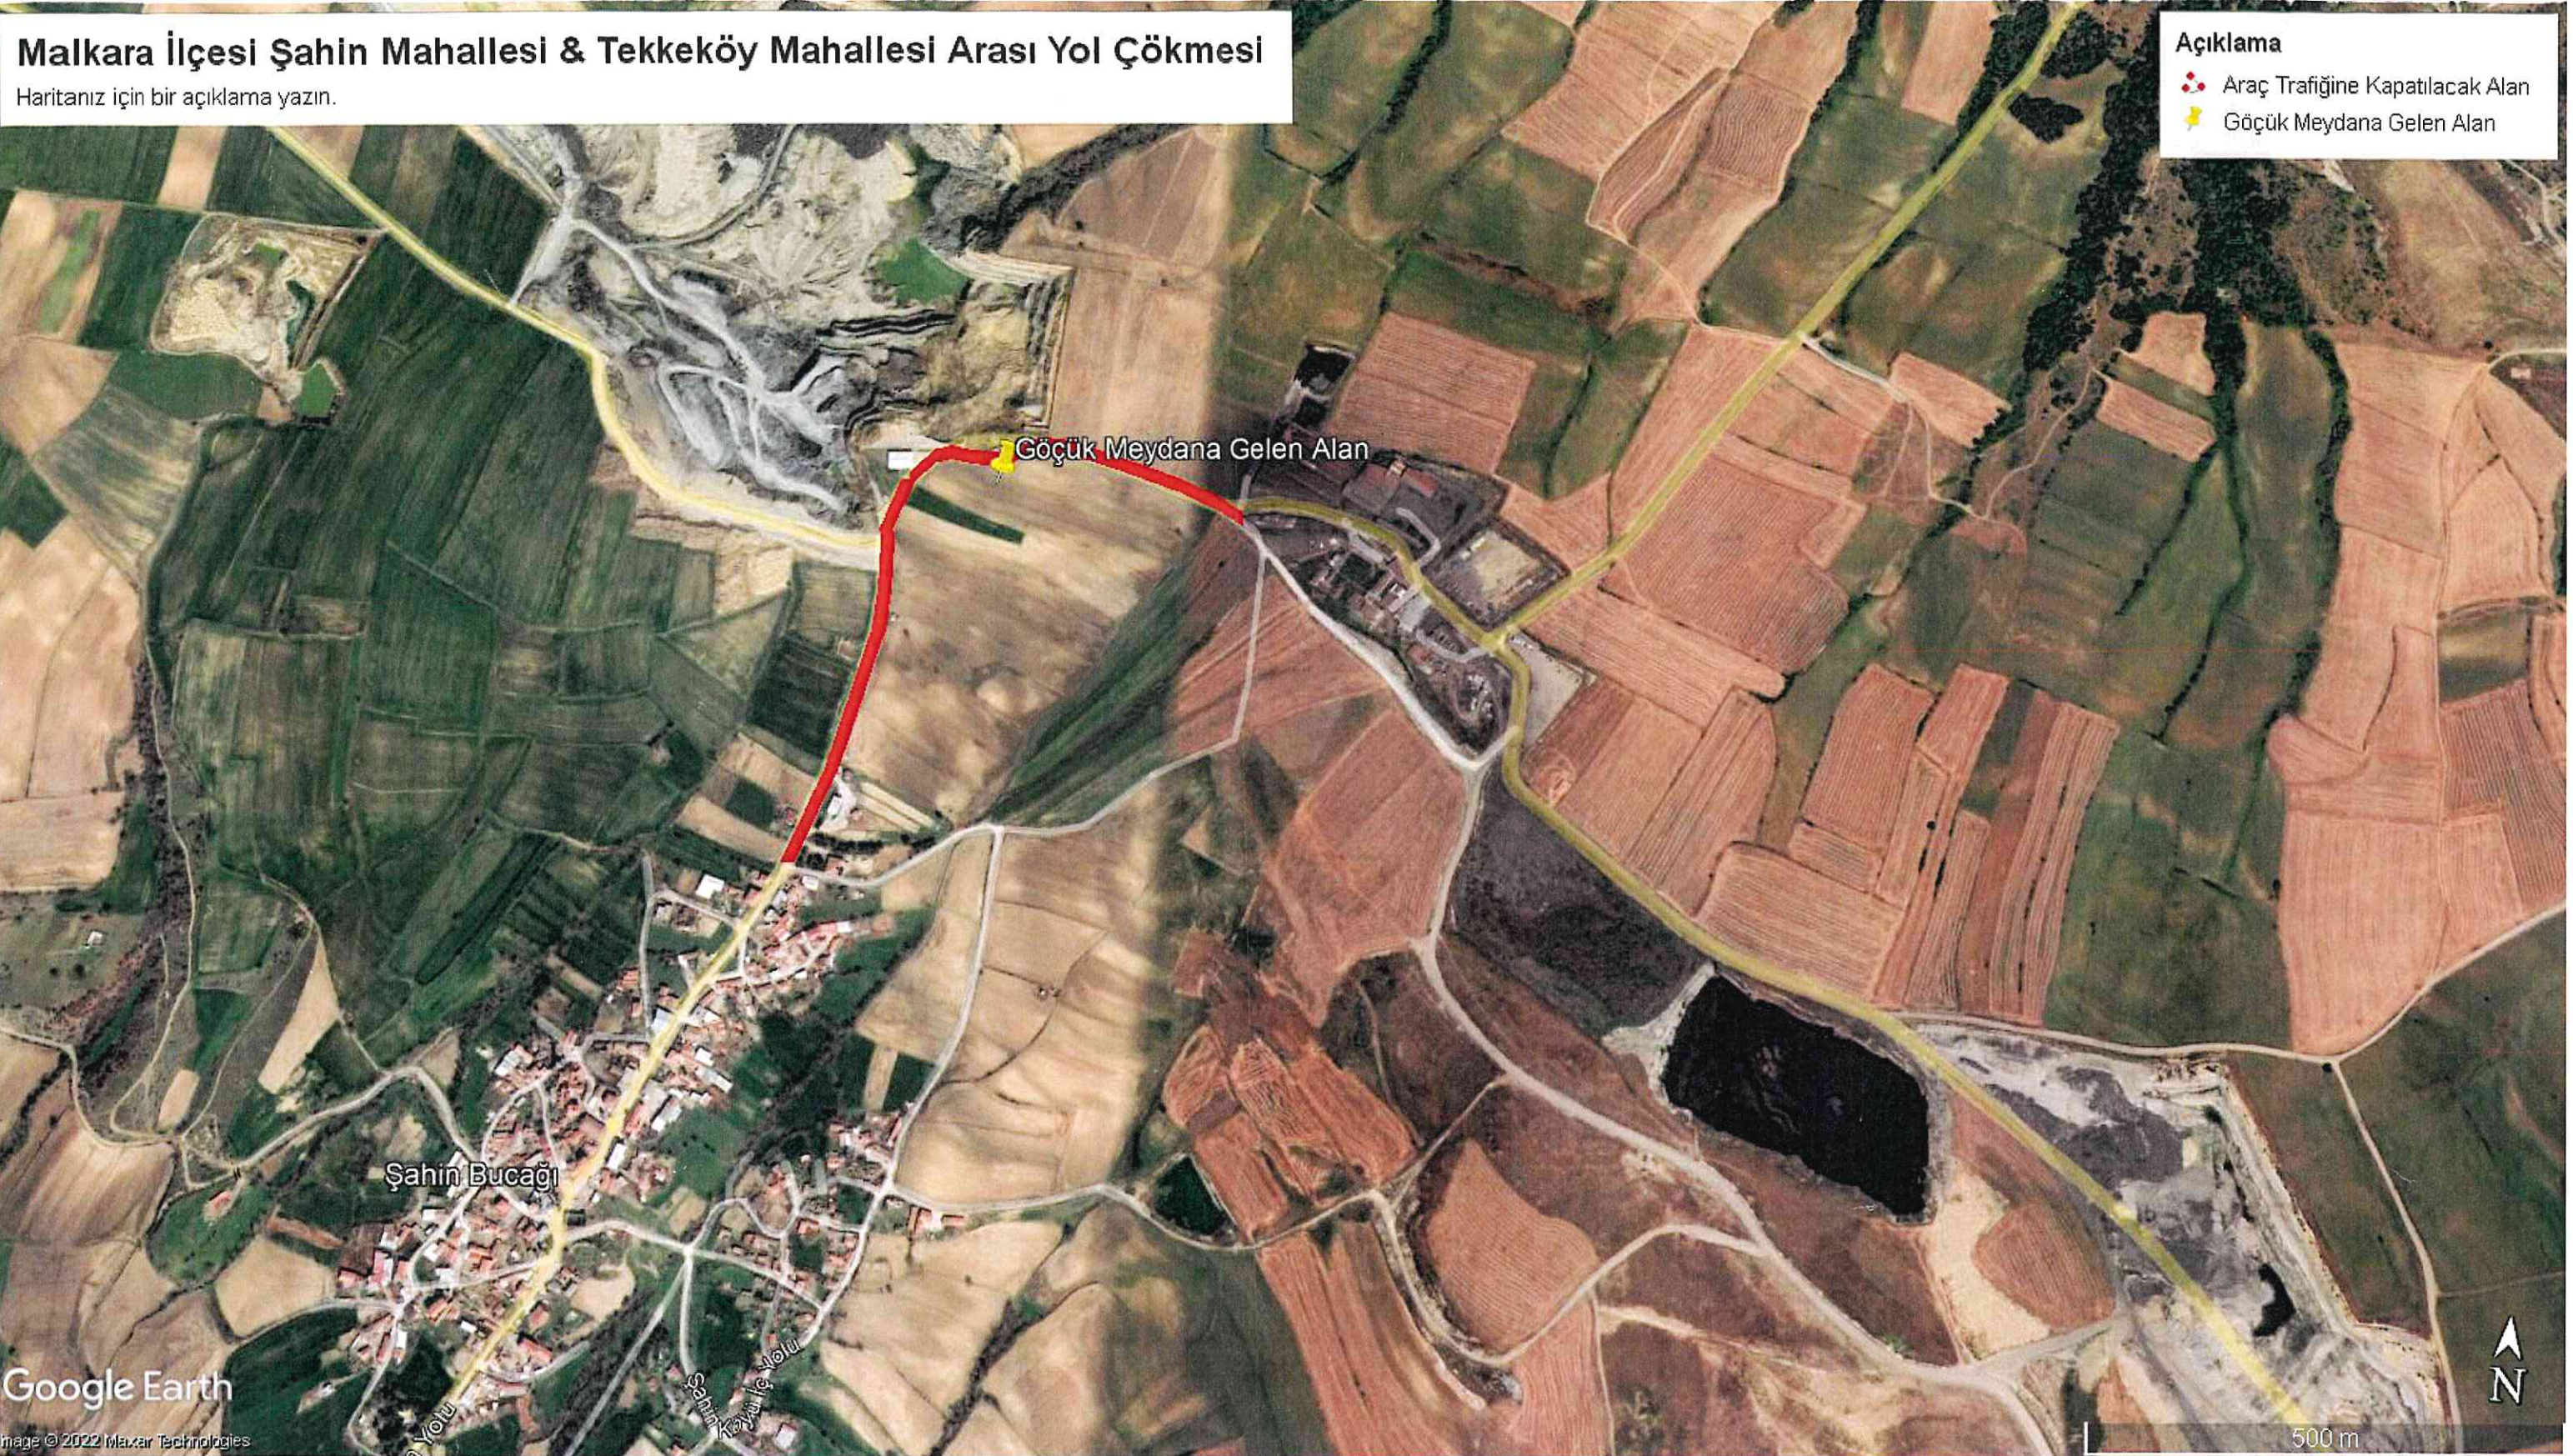

## Malkara İlçesi Şahin Mahallesi & Tekkeköy Mahallesi Arası Yol Çökmesi

Haritanız için bir açıklama yazın.

### Açıklama

- Araç Trafikğine Kapatılacak Alan
- Göçük Meydana Gelen Alan

Google Earth

image © 2022 Maxar Technologies

*[Handwritten signature]*

*[Handwritten signature]*

*[Handwritten signature]*

*[Handwritten signature]*