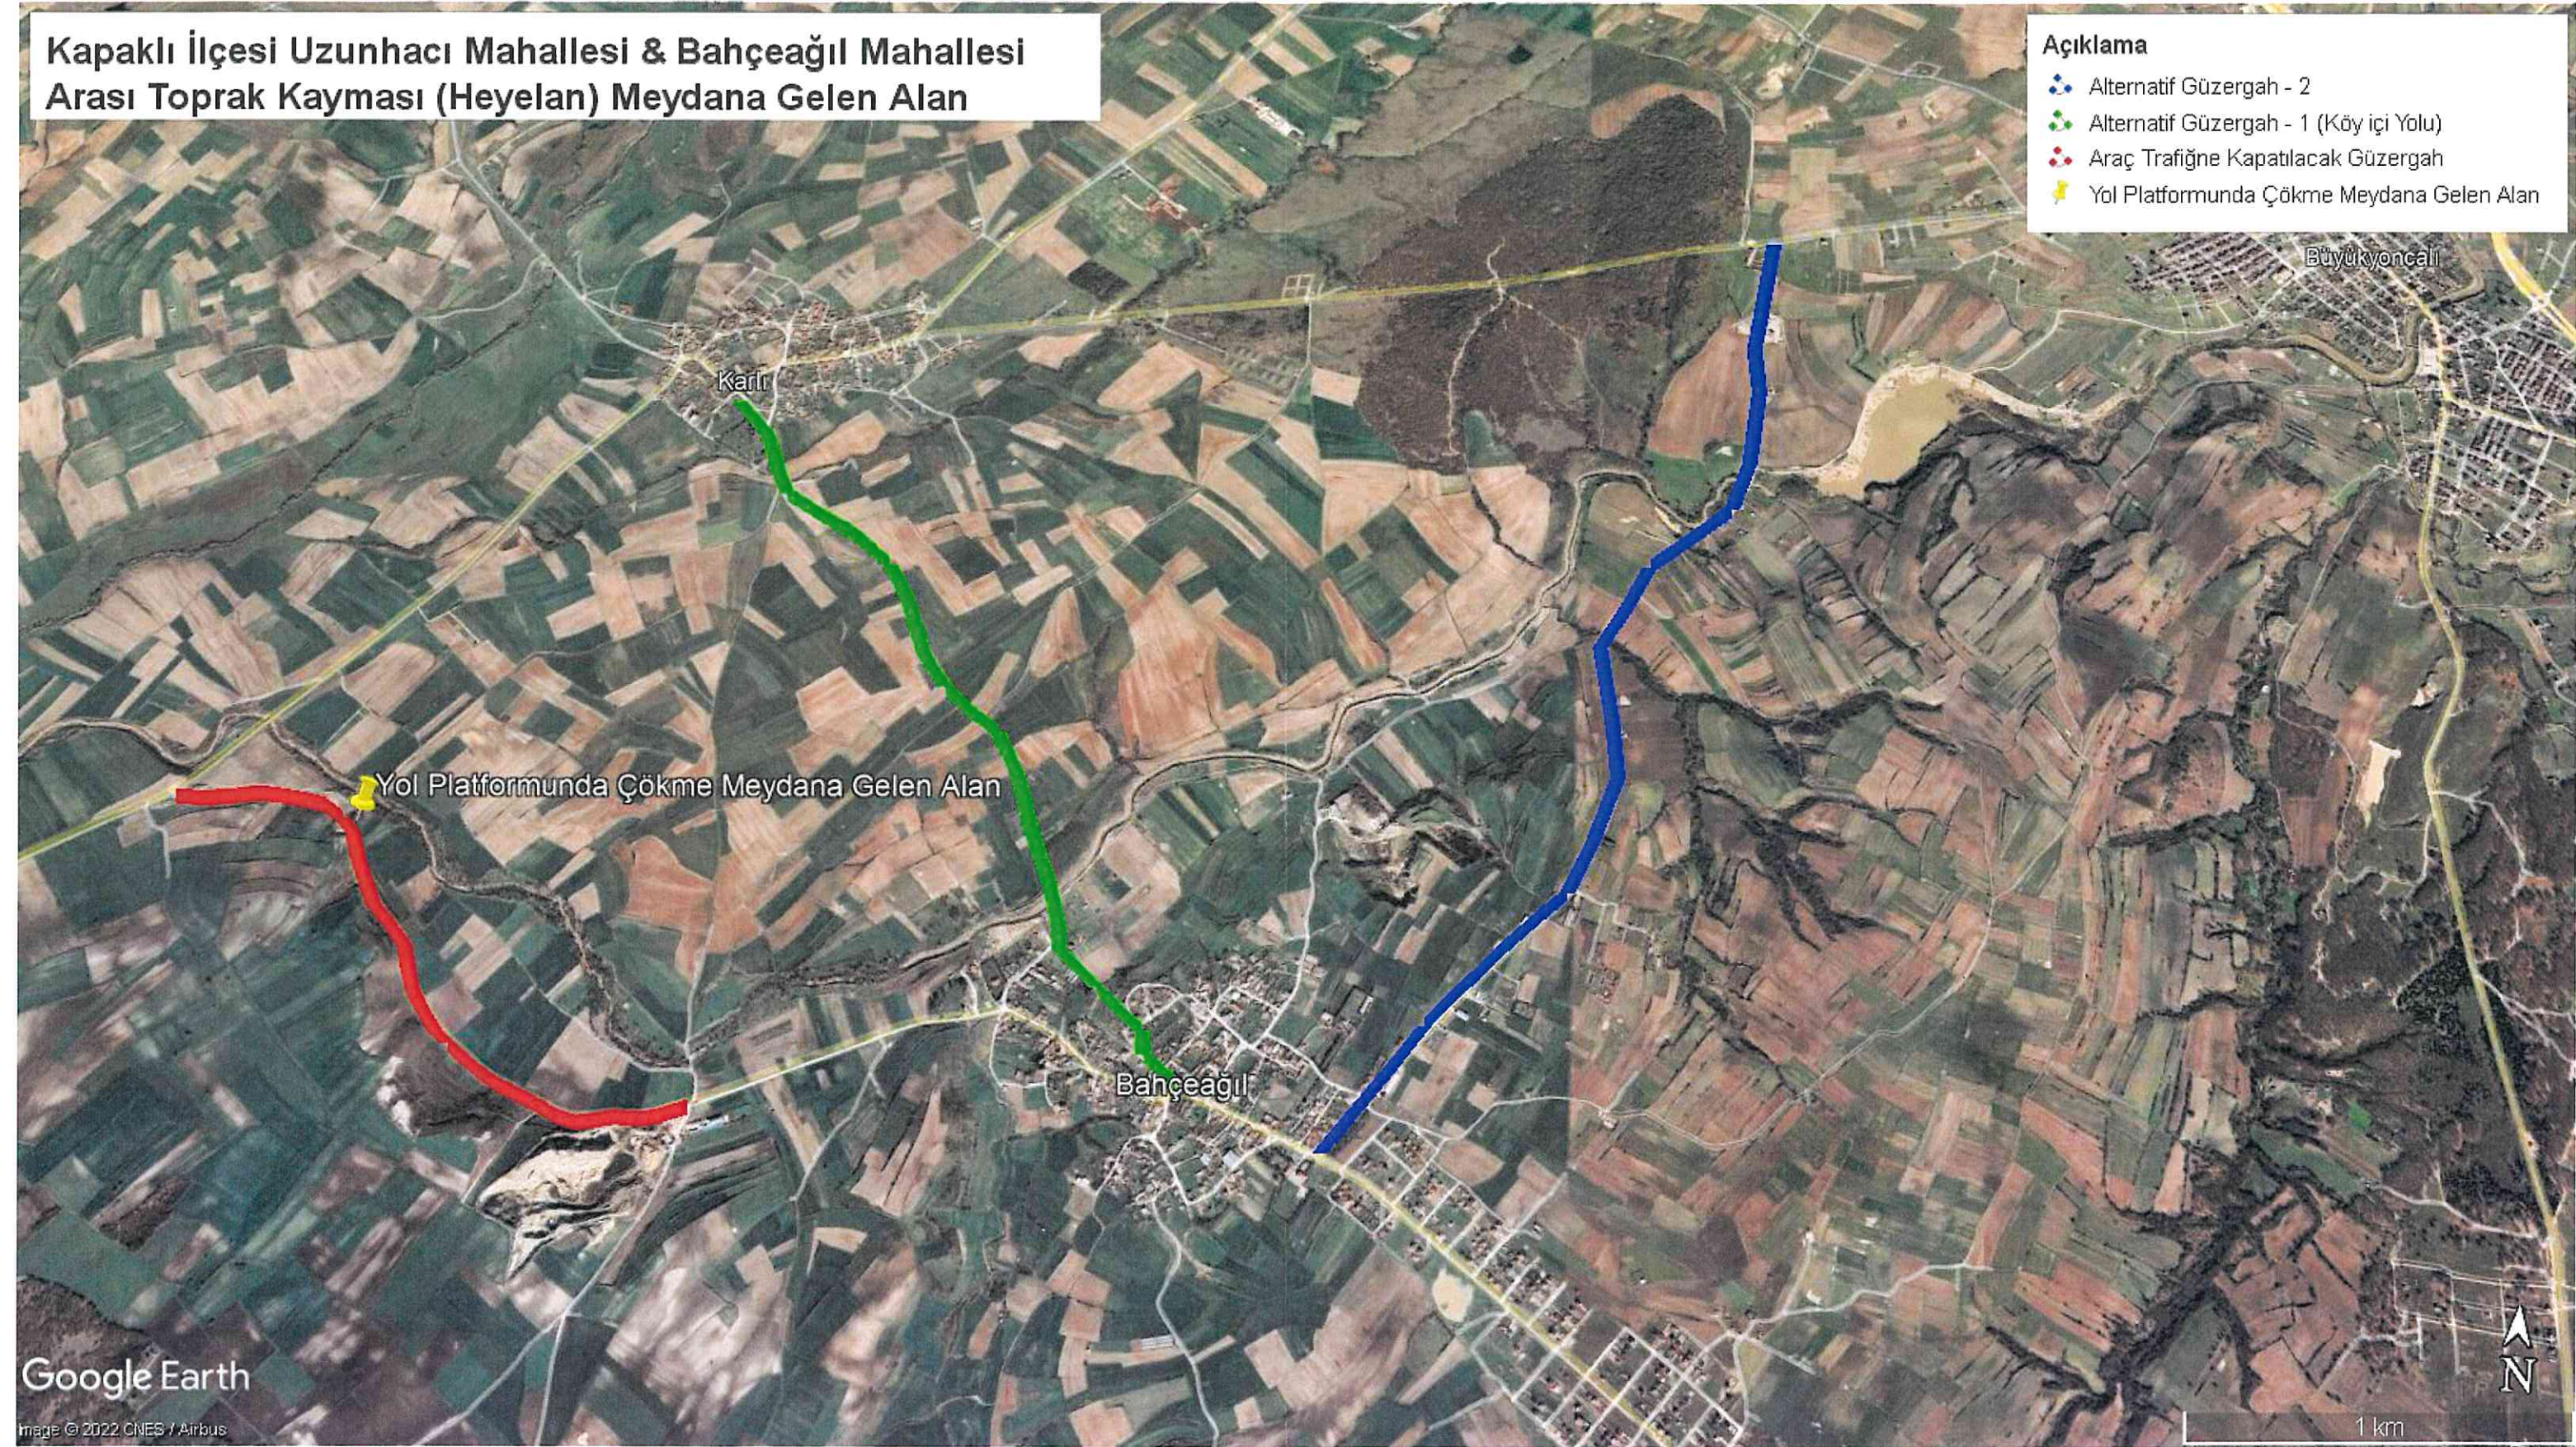

**Kapaklı İlçesi Uzunhacı Mahallesi & Bahçeağıl Mahallesi
Arası Toprak Kayması (Heyelan) Meydana Gelen Alan**

Açıklama

- Alternatif Güzergah - 2
- Alternatif Güzergah - 1 (Köy içi Yolu)
- Araç Trafığına Kapatılacak Güzergah
- Yol Platformunda Çökme Meydana Gelen Alan

Google Earth

Image © 2022 CNES / Airbus

Handwritten blue ink notes and signatures at the bottom of the page.