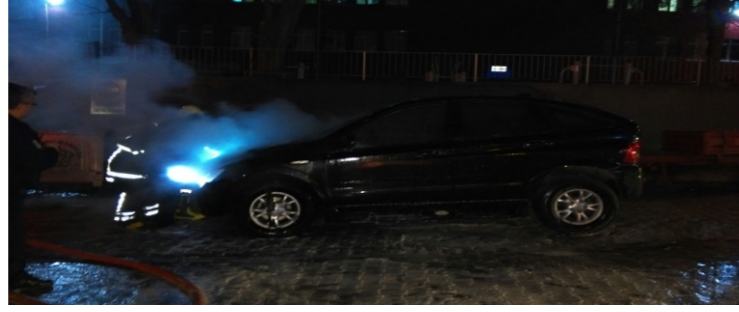

Süleymanpaşa Araç Yangını 11 Mart 2016

110 Acil Çağrı Merkezimize saat 22:53'te gelen ihbar üzerine olay yerine saat 22:58'de ulaşan ekiplerimiz, park halinde bulunan binek aracın alevli ve dumanlı bir şekilde yanmakta olduğunu bildirmişlerdir. Ekiplerimiz araçtaki yangına müdahale ederek istasyona dönüş yapmışlardır.